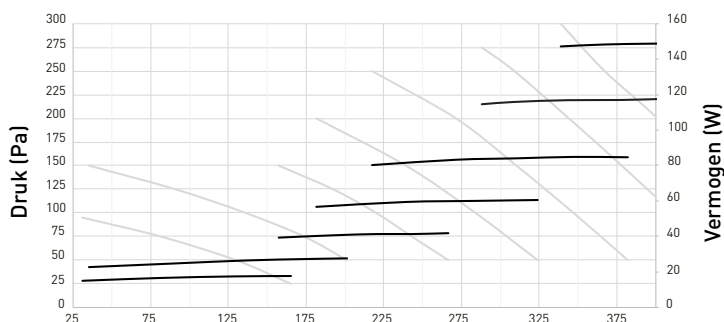

Diverse eigenschappen

Energieklasse	Met 2 sensoren (regelingsfactor 0,65): A+ Overige: A
Filters	Dynamic airflow filter toevoerlucht (520 x 190 x 15 mm) Standaard: ISO 16890 Coarse 65 % (= G4) Optioneel: ISO 16890 ePM1 55% (=F7) Dynamic airflow filter afvoerlucht (520 x 190 x 15 mm) Standaard: ISO 16890 Coarse 65 % (= G4)
Zomer by-pass	Volledig (100% modulerend)
Vorstbeveiliging	Onbalans of externe heater
Ventilatoren	EC ventilator met achterover gebogen schoepen
Automatische inregeling	Ja (constant pressure)
Constant flow regeling	Ja
Koudeterugwinning	Automatische regeling voor koudeterugwinning
Passieve koeling	Automatisch passieve koelregeling
Bediening	Geïntegreerde Display Gebruik via bedieningsschakelaars en ruimtesensoren Optioneel via smartphone / tablet (mits Communication Print in toestel)
Sensoren	Geïntegreerd: druk, temperatuur, onboard schakelcontact Extern: CO₂ (via optionele ruimtesensor), vocht (via optionele ruimtesensor of meting in ETA leiding), extern schakelcontact (spanningsloze ingang) (optioneel)
Communicatie	Standaard: Duco RF, Duco Wired, Schakelcontact Uitbreidbaar met Communication Print: ModBus, PWM-IN, PWM-OUT, Schakelcontact (3x), Ethernet, Micro SD-card slot

DucoBox Energy Comfort D400m³/h

Meting #	Debiet Qv m³/h	Druk Pa	Geluidsniveau Lw*		
			toevoer dB(A)	afvoer dB(A)	kastafstraling dB(A)
1	400	200	79,5	58	65
2	350	200	74,5	58	65
3	300	200	72	57	62
4	400	150	78	59	67
5	350	150	73,5	58,5	63,5
6	300	150	72	56	61
7	350	100	73,5	56,5	61
8	300	100	73	64	58
9	250	50	64,5	51	52,5
10	200	50	64,5	47	48

* Kastafstraling gemeten volgens ISO 3741:2010
Toevoer en afvoer geluidsniveau volgens ISO 5135:1997 (met kanaalcorrectie)