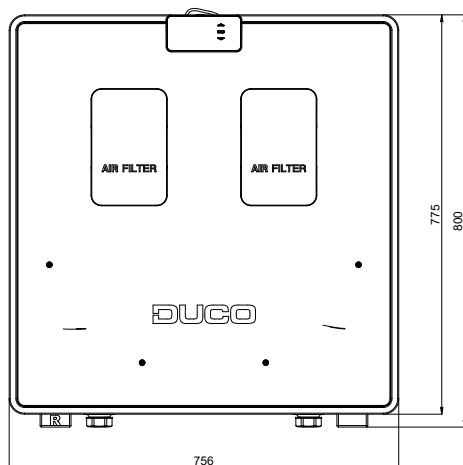

## Fysieke eigenschappen

<b>Breedte x Hoogte x Diepte (mm)</b>	756 x 800 x 584 mm
<b>Behuizing</b>	Gecoat plaatstaal + EPP
<b>Kleuren</b>	Wit + zwart
<b>Aansluitingen</b>	Binnendiameter: Ø 180 mm
<b>Condensafvoer</b>	Ø 32 mm (1 ¼") [2x]
<b>Warmtewisselaar</b>	v1: PP - v2: PET/Alu
<b>Materiaal binnendeel</b>	EPP / PP / ABS
<b>Gewicht</b>	31 kg
<b>Kabellengte voedingsstekker</b>	2 m (vanop bovenzijde toestel)
<b>Montage</b>	Wandmontage (standaard) Optioneel vloermontage d.m.v. montagestoel

## Afmetingen DucoBox Energy Comfort

Voorafzicht

Achteraanzicht

Bovenaanzicht

Onderafzicht

Zij-aanzicht