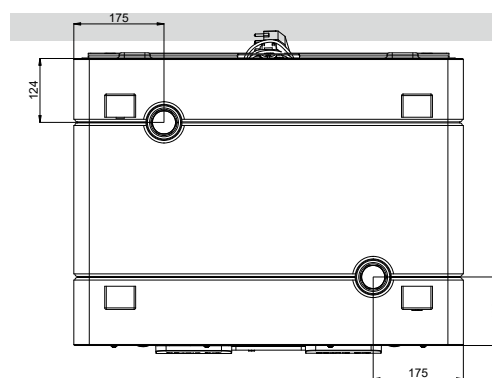

## Fysieke eigenschappen

<b>Breedte x Hoogte x Diepte (mm)</b>	756 x 800 x 584 mm
<b>Behuizing</b>	Gecoat plaatstaal + EPP
<b>Kleuren</b>	Wit + zwart
<b>Aansluitingen</b>	Binnendiameter: Ø 180 mm
<b>Condensafvoer</b>	Ø 32 mm (1 ¼") [2x]
<b>Warmtewisselaar</b>	v1: PP - v2: PET/Alu
<b>Materiaal binnendeel</b>	EPP / PP / ABS
<b>Gewicht</b>	31 kg
<b>Kabellengte voedingsstekker</b>	2 m (vanop bovenzijde toestel)
<b>Montage</b>	Wandmontage (standaard) Optioneel vloermontage d.m.v. montagestoel

## Afmetingen DucoBox Energy Comfort

Voorafzicht

Achteraanzicht

Bovenaanzicht

Onderafzicht

Zij-aanzicht