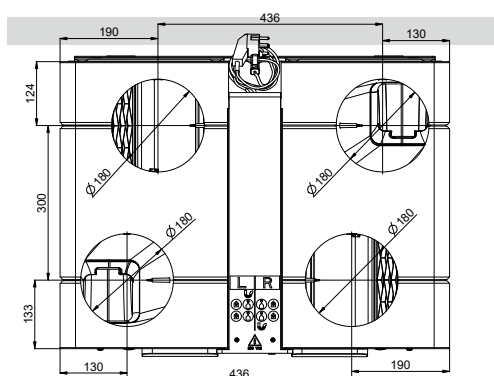

## Fysieke eigenschappen

<b>Breedte x Hoogte x Diepte (mm)</b>	756 x 800 x 584 mm
<b>Behuizing</b>	Gecoat plaatstaal + EPP
<b>Kleuren</b>	Wit + zwart
<b>Aansluitingen</b>	Binnendiameter: Ø 180 mm
<b>Condensafvoer</b>	Ø 32 mm (1 ¼") [2x]
<b>Warmtewisselaar</b>	v1: PP - v2: PET/Alu
<b>Materiaal binnendeel</b>	EPP / PP / ABS
<b>Gewicht</b>	31 kg
<b>Kabellengte voedingsstekker</b>	2 m (vanop bovenzijde toestel)
<b>Montage</b>	Wandmontage (standaard) Optioneel vloermontage d.m.v. montagestoel

## Afmetingen DucoBox Energy Comfort

Voorafzicht

Achteraanzicht

Bovenaanzicht

Onderafzicht

Zij-aanzicht