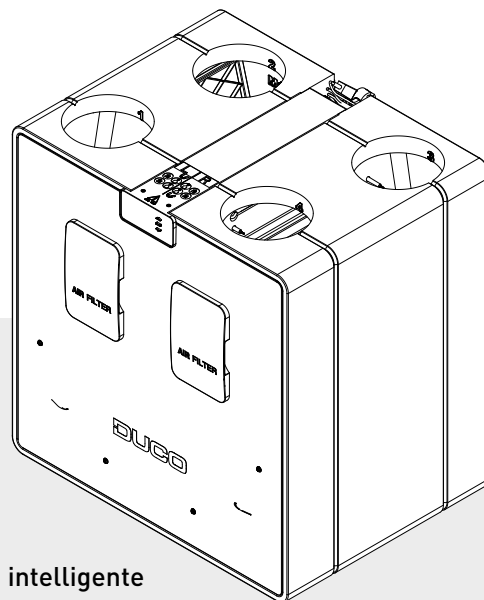

TECHNISCHE FICHE

DucoBox Energy Comfort D400

De DucoBox Energy Comfort D400 is een **balansventilatietoestel met warmteterugwinning**. Binnen het DucoBox Energy Comfort gamma gebeurt de links/rechts uitwisseling 100% softwarematig dankzij een gepatenteerd principe van de dubbele by-pass.

De vraagsturing van de DucoBox Energy Comfort D400 resulteert in een **intelligente en energiezuinige werking**. Samen met de slimme vraagsturing op basis van CO₂ en vocht zorgen de dynamische luchtverdeel filters voor een uitzonderlijk rendement binnen dit compacte toestel.

De compacte en snel te monteren 2-zone kleppen zorgen voor het meest energiezuinige resultaat die kan gehaald worden met systeem D. Reken hierbij dat door de zoneregeling het geluid met **minstens 30% wordt verlaagd!** Comfort troef!

Uitvoeringen

Type	Toe- en afvoer capaciteit tot 200 Pa (1-zone)	Toe- en afvoer capaciteit tot 200 Pa (2-zone)	2-zoneregeling	Vorstbeveiliging	Artikelnummer
DucoBox Energy Comfort D400	Afvoer: 400 m³/h Toevoer: 400 m³/h	Afvoer: 400 m³/h Toevoer: tot 570m³/h totaal en tot 360 m³/h per zone.*	ja (extern)	onbalans of externe heater	0000-4707

*Door standaard toepassing van een 2-zone systeem mag de berekende toevoercapaciteit worden teruggebracht tot 70% in effectieve regeling.

Optionele toebehoren

Product	Artikelnummer
Sifon plat (Energy & Eco)	0000-4376
Communication Print	0000-4251
Vocht Boxsensor (Energy Comfort (Plus))	0000-4723
Montagestoel staand (Energy Comfort D400 / Plus)	0000-4740
Filterset 2 x Coarse 65% (Energy Comfort D400 /Plus)	0000-4741
Filterset Coarse 65% / ePM1 55% (Energy Comfort D400 /Plus)	0000-4742
Set Coax kabel 8m	0000-4418