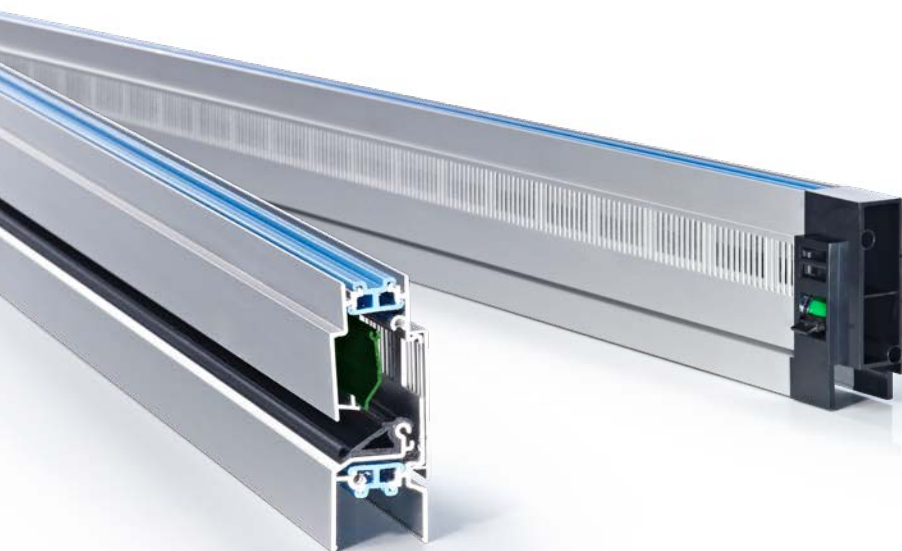

\* Instelkost Speciale RAL: € 300 netto / kleur / order, ongeacht het aantal.

→ DucoFlat 12 ZR  
glasplaatsing

→ DucoFlat 12 ZR  
kalfplaatsing

Onderdelen & opties	
Gemonteerde koordbediening standaard 1000 mm	8,61 (bij dubbele bediening x2)
Stangbediening standaard 750mm (RAL 9001/9010/9005)	13,23 (bij dubbele bediening x2)
Stangbediening standaard 750mm DAR	12,30 (bij dubbele bediening x2)
Glasrubbers	Zie tabel op pagina 19