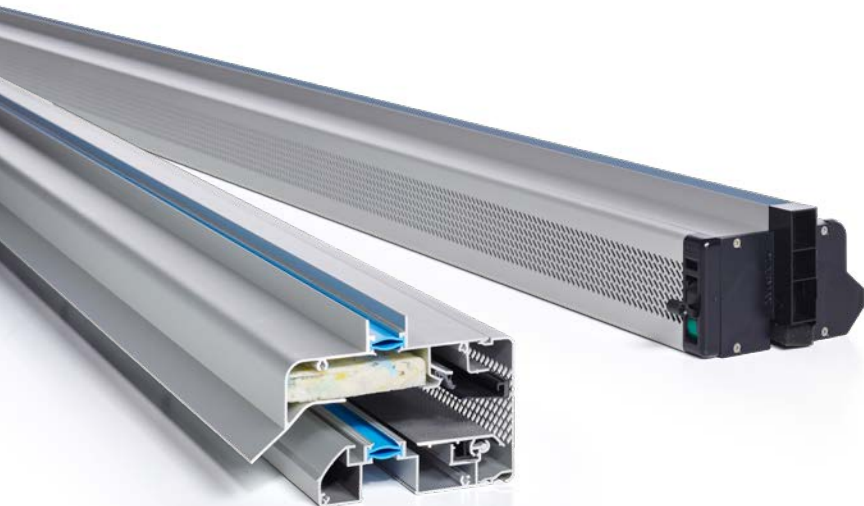

→ GlasMax 'ZR'  
compacte kalfplaatsing

Onderdelen & opties	
Gemonteerde koordbediening standaard 1000 mm	8,61 (bij dubbele bediening x2)
Stangbediening standaard 750mm (RAL 9001/9010/9005)	13,23 (bij dubbele bediening x2)
Stangbediening standaard 750mm DAR	12,30 (bij dubbele bediening x2)
Kokerprofiel (20x40mm / 25x40mm) zwart	15,62 /m
Sponning (25mm) verlengstuk	5,27 /rooster
Glasrubbers	Zie tabel op pagina 19