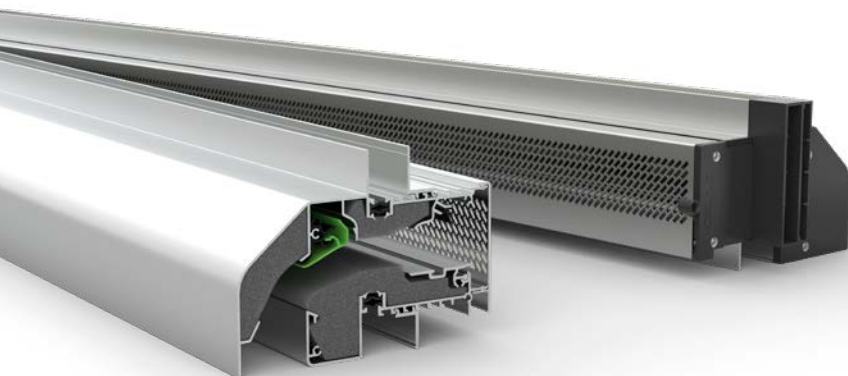

GlasVent 16 ZR AK

Lengte in mm	DAR	DUCO300RAL (+ Bi-Color DUCO300RAL)	Speciale RAL* (+ Bi-Color Speciale RAL)
	ZR	ZR	ZR
tot 500	133,42	142,73	175,97
501-600	155,61	166,45	205,13
601-700	177,81	190,17	234,29
701-800	200,01	213,89	263,46
801-900	222,21	237,61	292,62
901-1000	244,40	261,33	321,79
1001-1100	266,60	285,05	350,95
1101-1200	288,80	308,77	380,11
1201-1300	310,99	332,49	409,28
1301-1400	333,19	356,21	438,44
1401-1500	355,39	379,94	467,60
1501-1600	377,59	403,66	496,77
1601-1700	399,78	427,38	525,93
1701-1800	421,98	451,10	555,09
1801-1900	444,18	474,82	584,26
1901-2000	466,37	498,54	613,42
2001-2100	497,62	531,99	654,75
2101-2200	519,82	555,71	683,91
2201-2300	542,01	579,43	713,07
2301-2400	564,21	603,15	742,24
2401-2500	586,41	626,88	771,40

* Instelkost Speciale RAL: € 300 netto / kleur / order, ongeacht het aantal.

Onderdelen & opties

Stangbediening standaard 750mm (RAL 9001/9010/9005)	13,23 (bij dubbele bediening x2)
Stangbediening standaard 750mm DAR	12,30 (bij dubbele bediening x2)
Kokerprofiel (20x40mm / 25x40mm) zwart	15,62 /m
Kokerprofiel (35x40mm) zwart	16,78 /m
Glasrubbers	Zie tabel op pagina 19