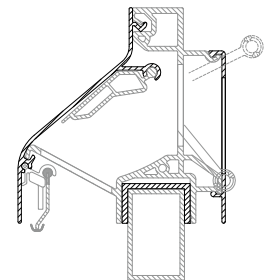

→ DucoLine 10/17/23 'ZR'
kalfplaatsing

Onderdelen & opties

Gemonteerde koordbediening standaard 1000 mm	8,61 (bij dubbele bediening x2)
Stangbediening standaard 750mm (RAL 9001/9010/9005)	13,23 (bij dubbele bediening x2)
Stangbediening standaard 750mm DAR	12,30 (bij dubbele bediening x2)
Kokerprofiel (20x40mm / 25x40mm) zwart	15,62 /m
Kokerprofiel (35x40mm) zwart	16,78 /m
Sponning (25mm) verlengstuk	5,27 /rooster
Glasrubbers	Zie tabel op pagina 19

Kunststofprofiel enkel verkrijgbaar in zwart.