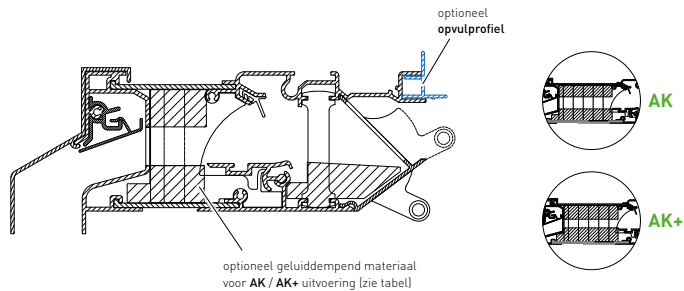

SkyVent ZR (AK+)

Onderdelen & opties	
Stangbediening standaard 750mm (RAL 9001/9010/9005)	13,23 (bij dubbele bediening x2)
Stangbediening standaard 750mm DAR	12,30 (bij dubbele bediening x2)
Opvulprofiel	10,11 /m in DUCO300RAL
Koppelplaatje (1 x 90 mm)	14,84 /st in DUCO300RAL

Zelfborende schroeven worden gratis meegeleverd.
Stalen doken worden gratis meegeleverd **op aanvraag**.

Type	Akoestische versies (meerprijs per l/m)	
	AK	AK+
Corto	48,47	x
Medio	60,60	x
Alto	60,60	101,02
Largo	72,72	121,18

Beschikbare kozijndikte	
Corto	60-85 mm
Medio	60-115 mm
Alto	110-165 mm
Largo	160-215 mm