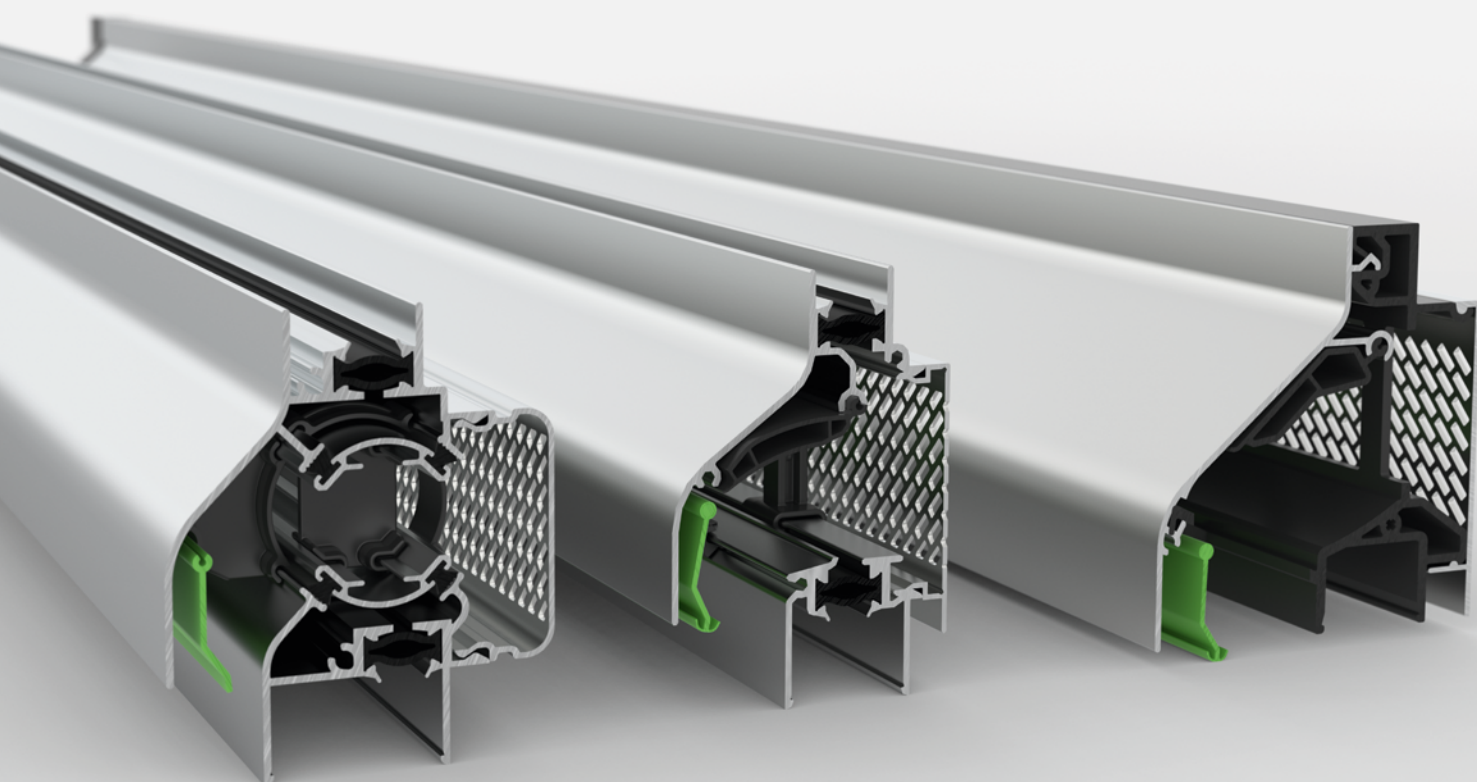

PRIJSLIJST VENTILATIEROOSTERS

01.02.2024

DUCO

We inspire at www.duco.eu