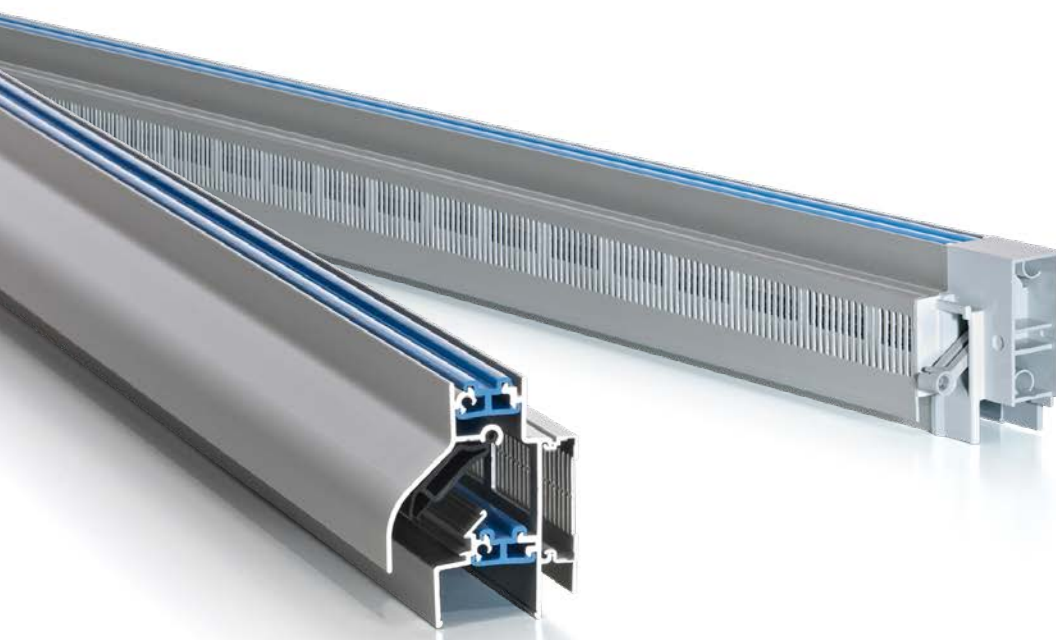

DucoSmart 60

Lengte in mm	DAR	DUCO300RAL (+ Bi-Color DUCO300RAL)	Speciale RAL* (+ Bi-Color Speciale RAL) F1
	STD	STD	STD
tot 500	79,38	85,35	106,69
501-600	91,97	98,89	123,61
601-700	104,56	112,43	140,54
701-800	117,15	125,97	157,46
801-900	129,74	139,51	174,39
901-1000	142,34	153,05	191,31
1001-1100	154,93	166,59	208,24
1101-1200	167,52	180,13	225,16
1201-1300	180,11	193,67	242,09
1301-1400	192,71	207,21	259,01
1401-1500	205,30	220,75	275,94
1501-1600	230,01	247,32	309,15
1601-1700	242,60	260,86	326,08
1701-1800	255,19	274,40	343,00
1801-1900	267,78	287,94	359,93
1901-2000	280,38	301,48	376,85
2001-2100	292,97	315,02	393,78
2101-2200	305,56	328,56	410,70
2201-2300	318,15	342,10	427,63
2301-2400	330,75	355,64	444,55
2401-2500	343,34	369,18	461,48

* Instelkost Speciale RAL: € 300 netto / kleur / order, ongeacht het aantal.

Onderdelen & opties	
Gemonteerde koordbediening standaard 1000 mm	8,61 (bij dubbele bediening x2)
Stangbediening standaard 750mm (RAL 9001/9010/9005)	13,23 (bij dubbele bediening x2)
Stangbediening standaard 750mm DAR	12,30 (bij dubbele bediening x2)
Glasrubbers	Zie tabel op pagina 19