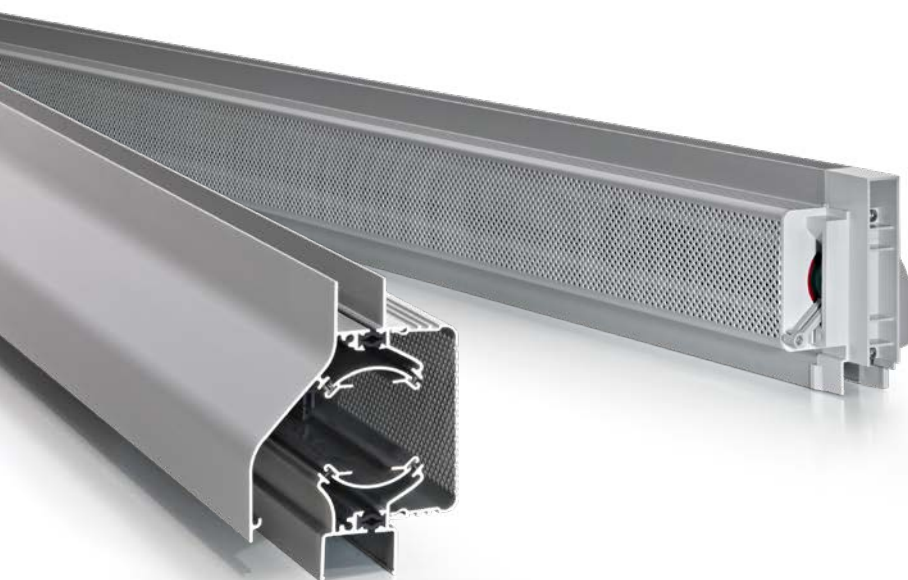

### Onderdelen & opties

Gemonteerde koordbediening standaard 1000 mm	8,61 (bij dubbele bediening x2)
Stangbediening standaard 750mm (RAL 9001/9010/9005)	13,23 (bij dubbele bediening x2)
Stangbediening standaard 750mm DAR	12,30 (bij dubbele bediening x2)
Glasrubbers	Zie tabel op pagina 19