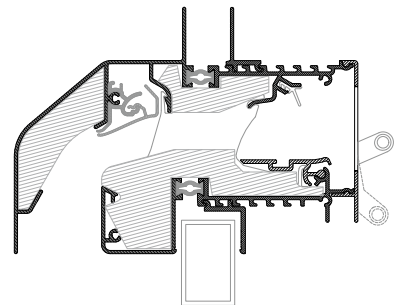

→ GlasVent 16 ZR AK
kalfplaatsing

Onderdelen & opties

Stangbediening standaard 750mm (RAL 9001/9010/9005)	13,23 (bij dubbele bediening x2)
Stangbediening standaard 750mm DAR	12,30 (bij dubbele bediening x2)
Kokerprofiel (20x40mm / 25x40mm) zwart	15,62 /m
Kokerprofiel (35x40mm) zwart	16,78 /m
Glasrubbers	Zie tabel op pagina 19