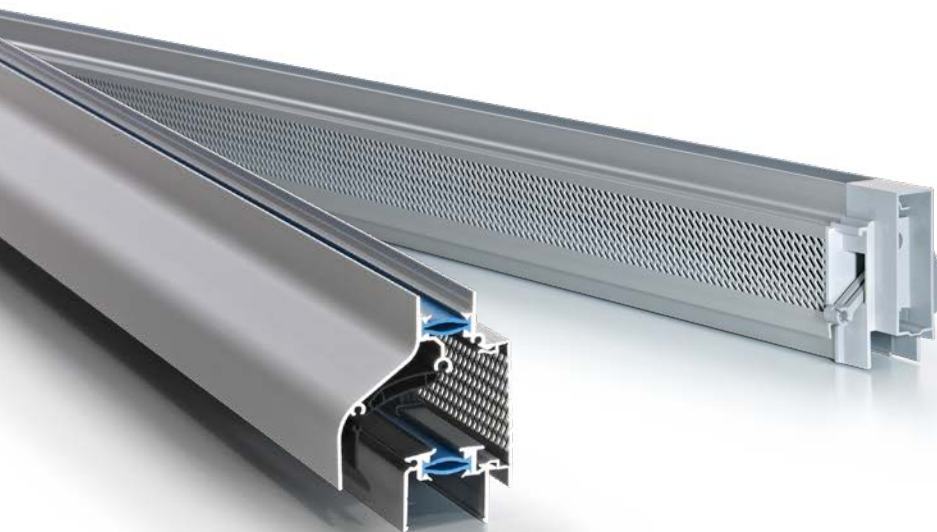

\* Instelkost Speciale RAL: € 300 netto / kleur / order, ongeacht het aantal.

→ DucoKlep 15 'ZR'  
glasplaatsing

→ DucoKlep 15 'ZR'  
kalfplaatsing

Onderdelen & opties	
Gemonteerde koordbediening standaard 1000 mm	8,61 (bij dubbele bediening x2)
Stangbediening standaard 750mm (RAL 9001/9010/9005)	13,23 (bij dubbele bediening x2)
Stangbediening standaard 750mm DAR	12,30 (bij dubbele bediening x2)
Glasrubbers	Zie tabel op pagina 19