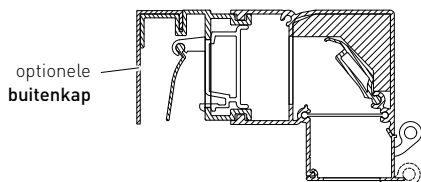

* Instelkost Speciale RAL: € 300 netto / kleur / order, ongeacht het aantal.