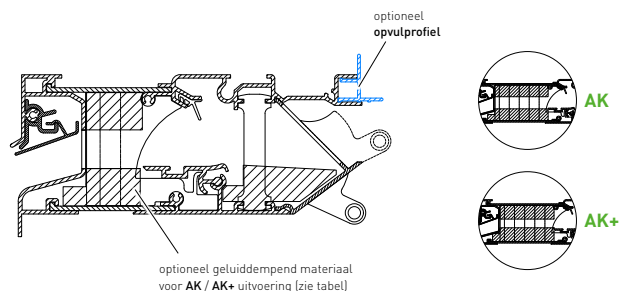

TopVent ZR (FLENS) (AK+)

Onderdelen & opties	
Stangbediening standaard 750mm (RAL 9001/9010/9005)	13,23 (bij dubbele bediening x2)
Stangbediening standaard 750mm DAR	12,30 (bij dubbele bediening x2)
Opvulprofiel	10,11 /m in DUCO300RAL
Koppelplaatje (1 x 90 mm)	14,84 /st in DUCO300RAL

Zelfborende schroeven worden gratis meegeleverd.
Stalen doken worden gratis meegeleverd **op aanvraag**.

Type	Akoestische versies (meerprijs per l/m)	
	AK	AK+
Corto	48,47	×
Medio	60,60	×
Alto	60,60	101,02
Largo	72,72	121,18

Beschikbare kozijndikte	
Corto	60-85 mm
Medio	60-115 mm
Alto	110-165 mm
Largo	160-215 mm

→ TopVent ZR (AK+)