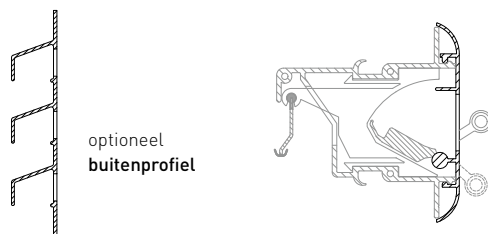

* Instelkost Speciale RAL: € 300 netto / kleur / order, ongeacht het aantal.