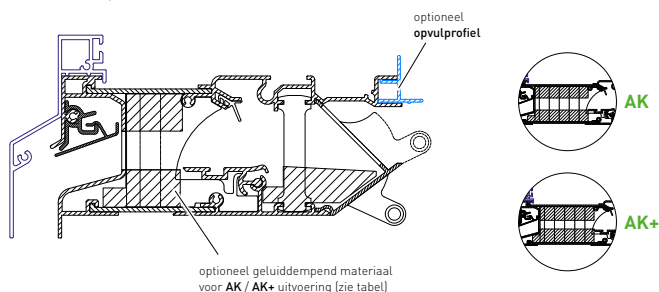

→ TopVent ZR FLENS (AK+)