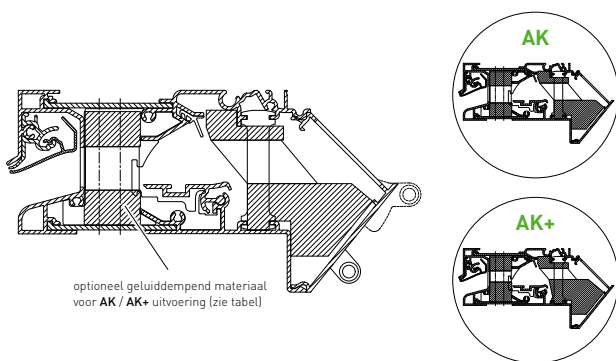

* Instelkost Speciale RAL: € 300 netto / kleur / order, ongeacht het aantal.

Onderdelen & opties	
Stangbediening standaard 750 mm (RAL 9001/9010/9005)	13,23 (bij dubbele bediening x2)
Stangbediening standaard 750 mm DAR	12,30 (bij dubbele bediening x2)

Type	Akoestische versies (meerprijs per l/m)	
	AK	AK+
Medio	40,00	55,00
Alto	50,00	65,00
Largo	60,00	75,00

Beschikbare kozjindiepte	
Medio	60-115 mm
Alto	110-165 mm
Largo	160-215 mm