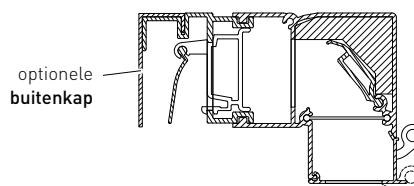

* Instelkost Speciale RAL: € 300 netto / kleur / order, ongeacht het aantal.

Onderdelen & opties	
Gemonteerde koordbediening standaard 1000 mm	8,61 (bij dubbele bediening x2)
Stangbediening standaard 750mm (RAL 9001/9010/9005)	13,23 (bij dubbele bediening x2)
Stangbediening standaard 750mm DAR	12,30 (bij dubbele bediening x2)
Aluminium buitenkap voor discrete plaatsting	16,44 /m in DUCO300RAL
Voorboren (1 zijde)	14,74 /m

Meerprijs speciale plaatsing op kunststof of alu kozijnen:

Stelprofiel Type 1 (niet verzaagd)	34,75 /m in DUCO300RAL
Stelprofiel Type 1 (verzaagd)	41,38 /m in DUCO300RAL
Stelprofiel Type 2	20,93 /m in DUCO300RAL
Aanslagstuk 50x21x13 zwart of wit	2,81 /stuk

Beschikbare kozijndikte	
Corto	35-85 mm
Medio	50-80 mm
Alto	80-100 mm
Largo	100-120 mm