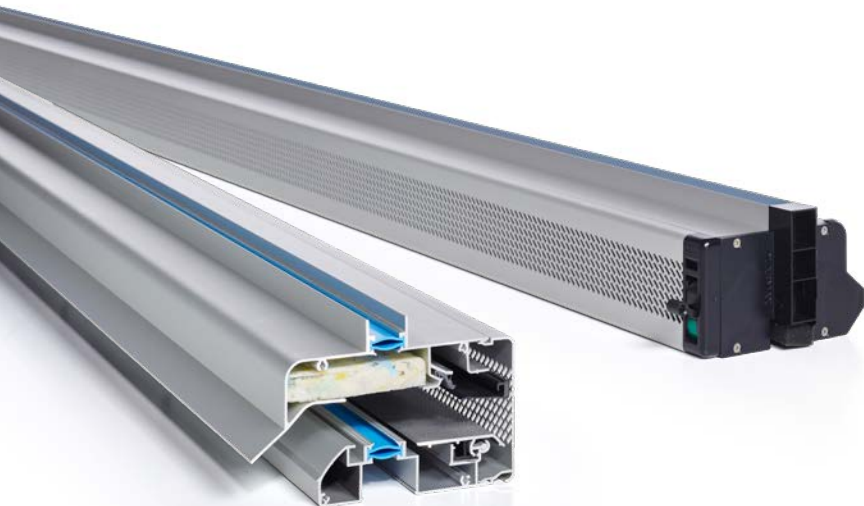

Onderdelen & opties	
Gemonteerde koordbediening standaard 1000 mm	8,61 (bij dubbele bediening x2)
Stangbediening standaard 750mm (RAL 9001/9010/9005)	13,23 (bij dubbele bediening x2)
Stangbediening standaard 750mm DAR	12,30 (bij dubbele bediening x2)
Kokerprofiel (20x40mm / 25x40mm) zwart	15,62 /m
Sponning (25mm) verlengstuk	5,27 /rooster
Beglazingsrubbers	Zie tabel op pagina 23