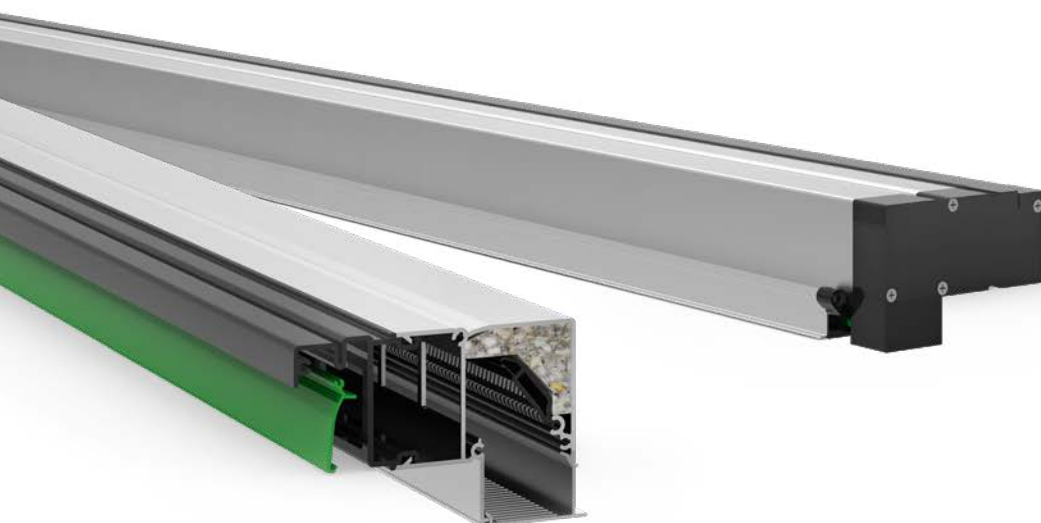

* Instelkost Speciale RAL: € 300 netto / kleur / order, ongeacht het aantal.

Onderdelen & opties	
Gemonteerde koordbediening standaard 1000 mm	8,61 (bij dubbele bediening x2)
Stangbediening standaard 750mm (RAL 9001/9010/9005)	13,23 (bij dubbele bediening x2)
Stangbediening standaard 750mm DAR	12,30 (bij dubbele bediening x2)
Aluminium buitenkap voor discrete plaatsting	16,44 /m in DUCO300RAL
Voorboren (1 zijde)	14,74 /m

Meerprijs speciale plaatsing op kunststof of alu kozijnen:

Stelprofiel Type 1 (niet verzaagd)	34,75 /m in DUCO300RAL
Stelprofiel Type 1 (verzaagd)	41,38 /m in DUCO300RAL
Stelprofiel Type 2	20,93 /m in DUCO300RAL
Aanslagstuk 50x21x13 zwart of wit	2,81 /stuk

Beschikbare kozijndikte	
Corto	35-85 mm
Medio	50-80 mm
Alto	80-100 mm
Largo	100-120 mm