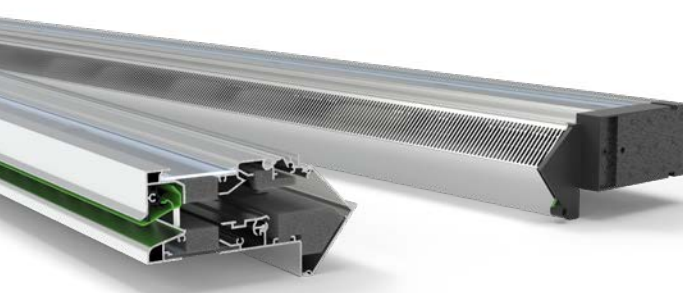

* Instelkost Speciale RAL: € 300 netto / kleur / order, ongeacht het aantal.

Onderdelen & opties	
Stangbediening standaard 750 mm (RAL 9001/9010/9005)	13,23 (bij dubbele bediening x2)
Stangbediening standaard 750 mm DAR	12,30 (bij dubbele bediening x2)

Type	Akoestische versies (meerprijs per l/m)	
	AK	AK+
Medio	40,00	55,00
Alto	50,00	65,00
Largo	60,00	75,00

Beschikbare kozjindiepte	
Medio	60-115 mm
Alto	110-165 mm
Largo	160-215 mm