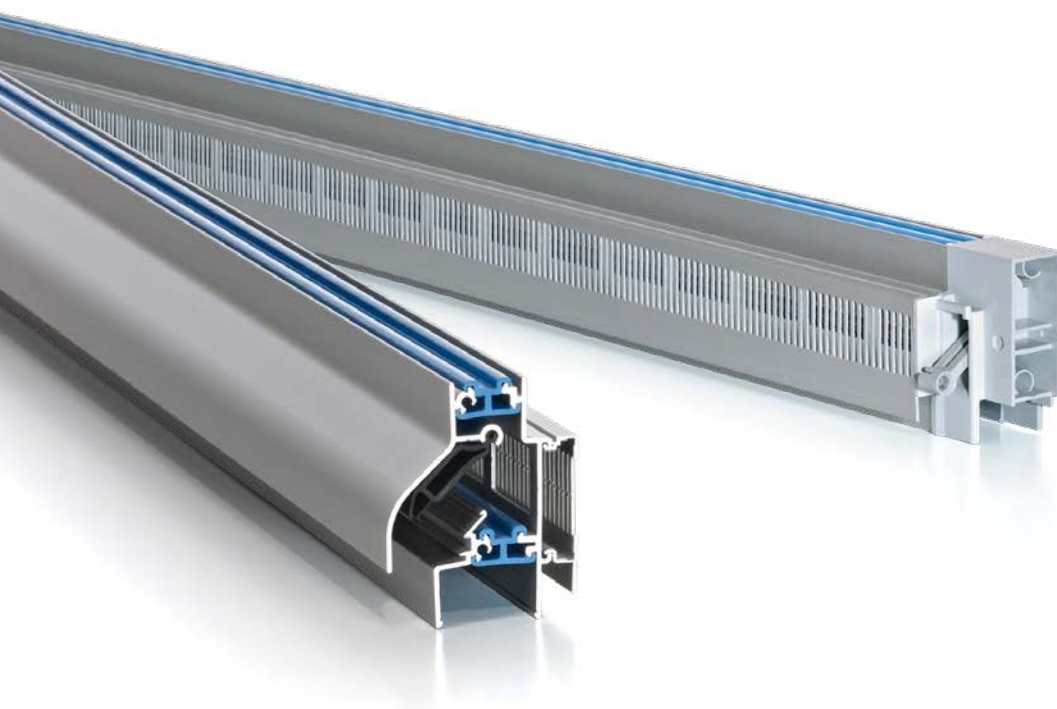

DucoSmart 60

Lengte in mm	DAR	DUCO300RAL (+ Bi-Color DUCO300RAL)	Speciale RAL* (+ Bi-Color Speciale RAL) F1
	STD	STD	STD
tot 500	79,38	85,35	106,69
501-600	91,97	98,89	123,61
601-700	104,56	112,43	140,54
701-800	117,15	125,97	157,46
801-900	129,74	139,51	174,39
901-1000	142,34	153,05	191,31
1001-1100	154,93	166,59	208,24
1101-1200	167,52	180,13	225,16
1201-1300	180,11	193,67	242,09
1301-1400	192,71	207,21	259,01
1401-1500	205,30	220,75	275,94
1501-1600	230,01	247,32	309,15
1601-1700	242,60	260,86	326,08
1701-1800	255,19	274,40	343,00
1801-1900	267,78	287,94	359,93
1901-2000	280,38	301,48	376,85
2001-2100	292,97	315,02	393,78
2101-2200	305,56	328,56	410,70
2201-2300	318,15	342,10	427,63
2301-2400	330,75	355,64	444,55
2401-2500	343,34	369,18	461,48

* Instelkost Speciale RAL: € 300 netto / kleur / order, ongeacht het aantal.

Onderdelen & opties	
Gemonteerde koordbediening standaard 1000 mm	8,61 (bij dubbele bediening x2)
Stangbediening standaard 750mm (RAL 9001/9010/9005)	13,23 (bij dubbele bediening x2)
Stangbediening standaard 750mm DAR	12,30 (bij dubbele bediening x2)
Beglazingsrubbers	Zie tabel op pagina 23