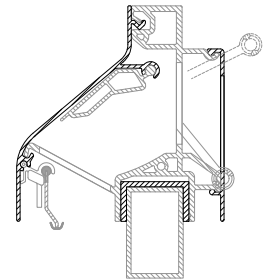

→ DucoLine 10/17/23 'ZR'
kalfplaatsing

Onderdelen & opties

Gemonteerde koordbediening standaard 1000 mm	8,61 (bij dubbele bediening x2)
Stangbediening standaard 750mm (RAL 9001/9010/9005)	13,23 (bij dubbele bediening x2)
Stangbediening standaard 750mm DAR	12,30 (bij dubbele bediening x2)
Kokerprofiel (20x40mm / 25x40mm) zwart	15,62 /m
Kokerprofiel (35x40mm) zwart	16,78 /m
Sponning (25mm) verlengstuk	5,27 /rooster
Beglazingsrubbers	Zie tabel op pagina 23

Kunststofprofiel enkel verkrijgbaar in zwart.