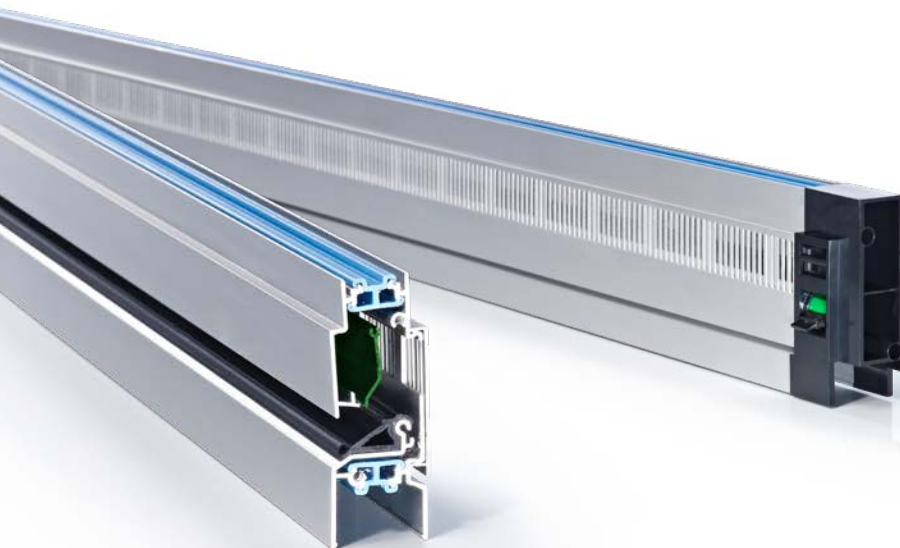

* Instelkost Speciale RAL: € 300 netto / kleur / order, ongeacht het aantal.

→ DucoFlat 12 ZR
glasplaatsing

→ DucoFlat 12 ZR
kalfplaatsing

Onderdelen & opties	
Gemonteerde koordbediening standaard 1000 mm	8,61 (bij dubbele bediening x2)
Stangbediening standaard 750mm (RAL 9001/9010/9005)	13,23 (bij dubbele bediening x2)
Stangbediening standaard 750mm DAR	12,30 (bij dubbele bediening x2)
Beglazingsrubbers	Zie tabel op pagina 23