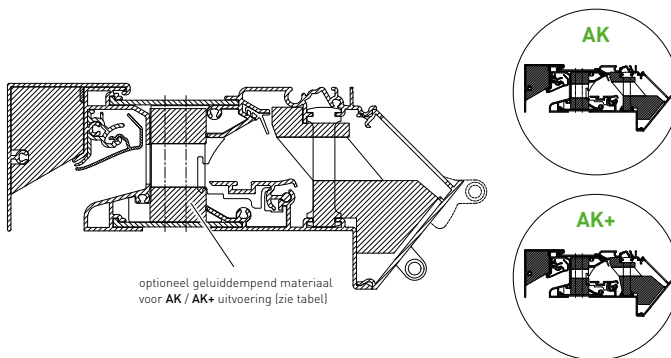

* Instelkost Speciale RAL: € 300 netto / kleur / order, ongeacht het aantal.

Onderdelen & opties	
Stangbediening standaard 750 mm (RAL 9001/9010/9005)	13,23 (bij dubbele bediening x2)
Stangbediening standaard 750 mm DAR	12,30 (bij dubbele bediening x2)

Type	Akoestische versies (meerprijs per l/m)	
	AK	AK+
Medio	40,00	55,00
Alto	50,00	65,00
Largo	60,00	75,00

Beschikbare kozjindiepte	
Medio	60-115 mm
Alto	110-165 mm
Largo	160-215 mm