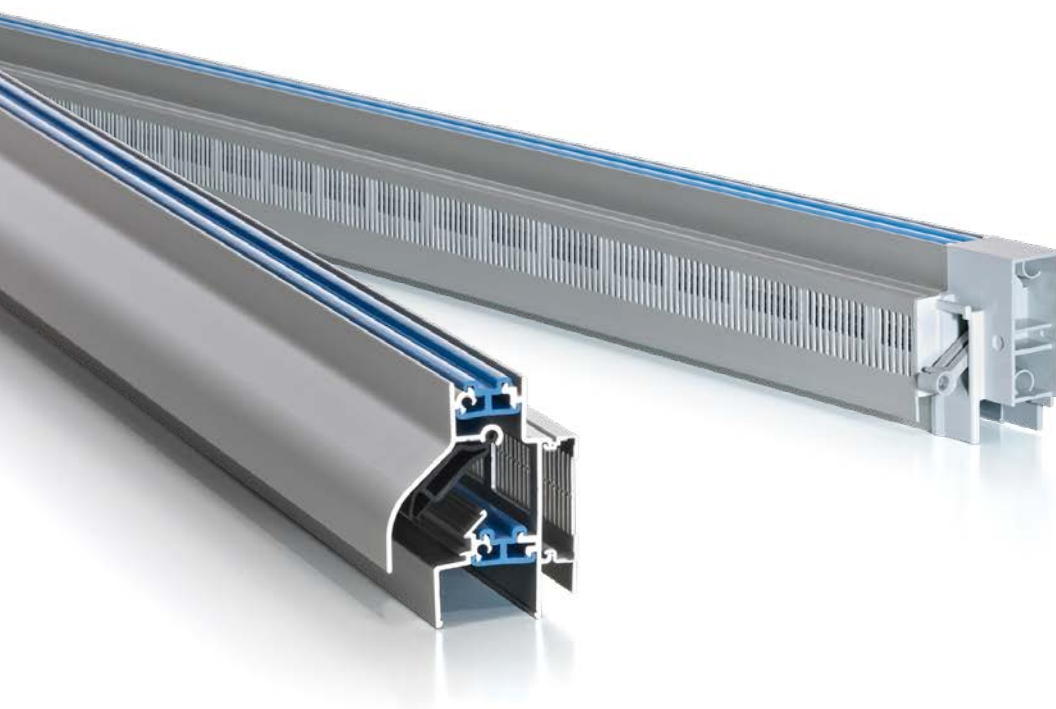

DucoSmart 60

Lengte in mm	DAR	DUCO300RAL (+ Bi-Color DUCO300RAL)	Speciale RAL* (+ Bi-Color Speciale RAL) F1
	STD	STD	STD
tot 500	79,38	85,35	106,69
501-600	91,97	98,89	123,61
601-700	104,56	112,43	140,54
701-800	117,15	125,97	157,46
801-900	129,74	139,51	174,39
901-1000	142,34	153,05	191,31
1001-1100	154,93	166,59	208,24
1101-1200	167,52	180,13	225,16
1201-1300	180,11	193,67	242,09
1301-1400	192,71	207,21	259,01
1401-1500	205,30	220,75	275,94
1501-1600	230,01	247,32	309,15
1601-1700	242,60	260,86	326,08
1701-1800	255,19	274,40	343,00
1801-1900	267,78	287,94	359,93
1901-2000	280,38	301,48	376,85
2001-2100	292,97	315,02	393,78
2101-2200	305,56	328,56	410,70
2201-2300	318,15	342,10	427,63
2301-2400	330,75	355,64	444,55
2401-2500	343,34	369,18	461,48

* Instelkost Speciale RAL: € 300 netto / kleur / order, ongeacht het aantal.

Onderdelen & opties	
Gemonteerde koordbediening standaard 1000 mm	8,61 (bij dubbele bediening x2)
Stangbediening standaard 750mm (RAL 9001/9010/9005)	13,23 (bij dubbele bediening x2)
Stangbediening standaard 750mm DAR	12,30 (bij dubbele bediening x2)
Beglazingsrubbers	Zie tabel op pagina 23