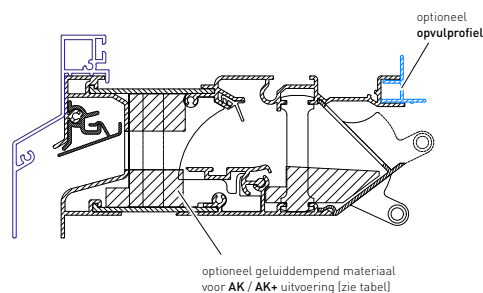

TopVent FLENS ZR (AK+)

Onderdelen & opties	
Stangbediening standaard 750mm (RAL 9001/9010/9005)	13,23 (bij dubbele bediening x2)
Stangbediening standaard 750mm DAR	12,30 (bij dubbele bediening x2)
Opvulprofiel	10,11 /m in DUCO300RAL
Koppelplaatje (1 x 90 mm)	14,84 /st in DUCO300RAL

Zelfborende schroeven worden gratis meegeleverd.
Stalen doken worden gratis meegeleverd **op aanvraag**.

Type	Akoestische versies (meerprijs per l/m)	
	AK	AK+
Corto	30,00	x
Medio	40,00	x
Alto	50,00	65,00
Largo	60,00	75,00

Beschikbare kozijndiepte	
Corto	60-85 mm
Medio	60-115 mm
Alto	110-165 mm
Largo	160-215 mm