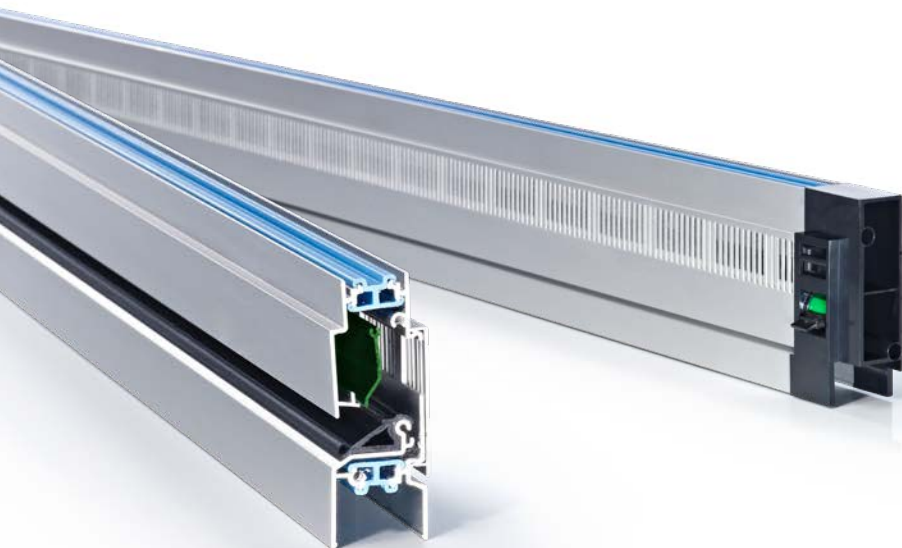

* Instelkost Speciale RAL: € 300 netto / kleur / order, ongeacht het aantal.

→ DucoFlat 12 ZR
glasplaatsing

→ DucoFlat 12 ZR
kalfplaatsing

Onderdelen & opties	
Gemonteerde koordbediening standaard 1000 mm	8,61 (bij dubbele bediening x2)
Stangbediening standaard 750mm (RAL 9001/9010/9005)	13,23 (bij dubbele bediening x2)
Stangbediening standaard 750mm DAR	12,30 (bij dubbele bediening x2)
Beglazingsrubbers	Zie tabel op pagina 23