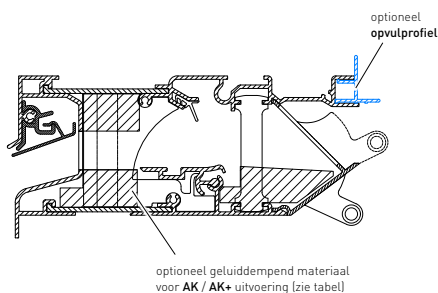

TopVent BE ZR (AK+)

Onderdelen & opties	
Stangbediening standaard 750mm (RAL 9001/9010/9005)	13,23 (bij dubbele bediening x2)
Stangbediening standaard 750mm DAR	12,30 (bij dubbele bediening x2)
Opvulprofiel	10,11 /m in DUCO300RAL
Koppelplaatje (1 x 90 mm)	14,84 /st in DUCO300RAL

Zelfborende schroeven worden gratis meegeleverd.
Stalen doken worden gratis meegeleverd **op aanvraag**.

Type	Akoestische versies (meerprijs per l/m)	
	AK	AK+
Corto	30,00	x
Medio	40,00	x
Alto	50,00	65,00
Largo	60,00	75,00

Beschikbare kozijndiepte	
Corto	60-85 mm
Medio	60-115 mm
Alto	110-165 mm*
Largo	160-215 mm*

* Ook toepasbaar vanaf 60 mm met verlengd onderprofiel