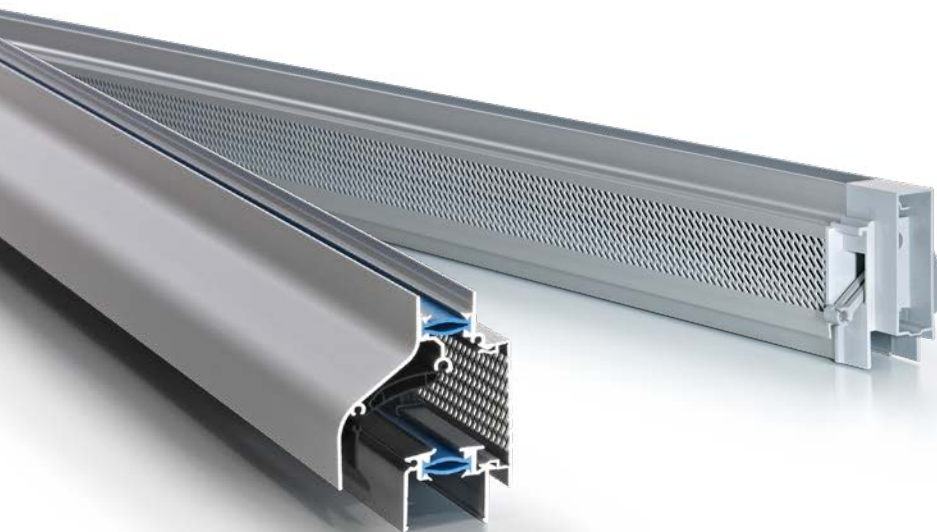

* Instelkost Speciale RAL: € 300 netto / kleur / order, ongeacht het aantal.

→ DucoKlep 15 'ZR'
glasplaatsing

→ DucoKlep 15 'ZR'
kalfplaatsing

Onderdelen & opties	
Gemonteerde koordbediening standaard 1000 mm	8,61 (bij dubbele bediening x2)
Stangbediening standaard 750mm (RAL 9001/9010/9005)	13,23 (bij dubbele bediening x2)
Stangbediening standaard 750mm DAR	12,30 (bij dubbele bediening x2)
Beglazingsrubbers	Zie tabel op pagina 23