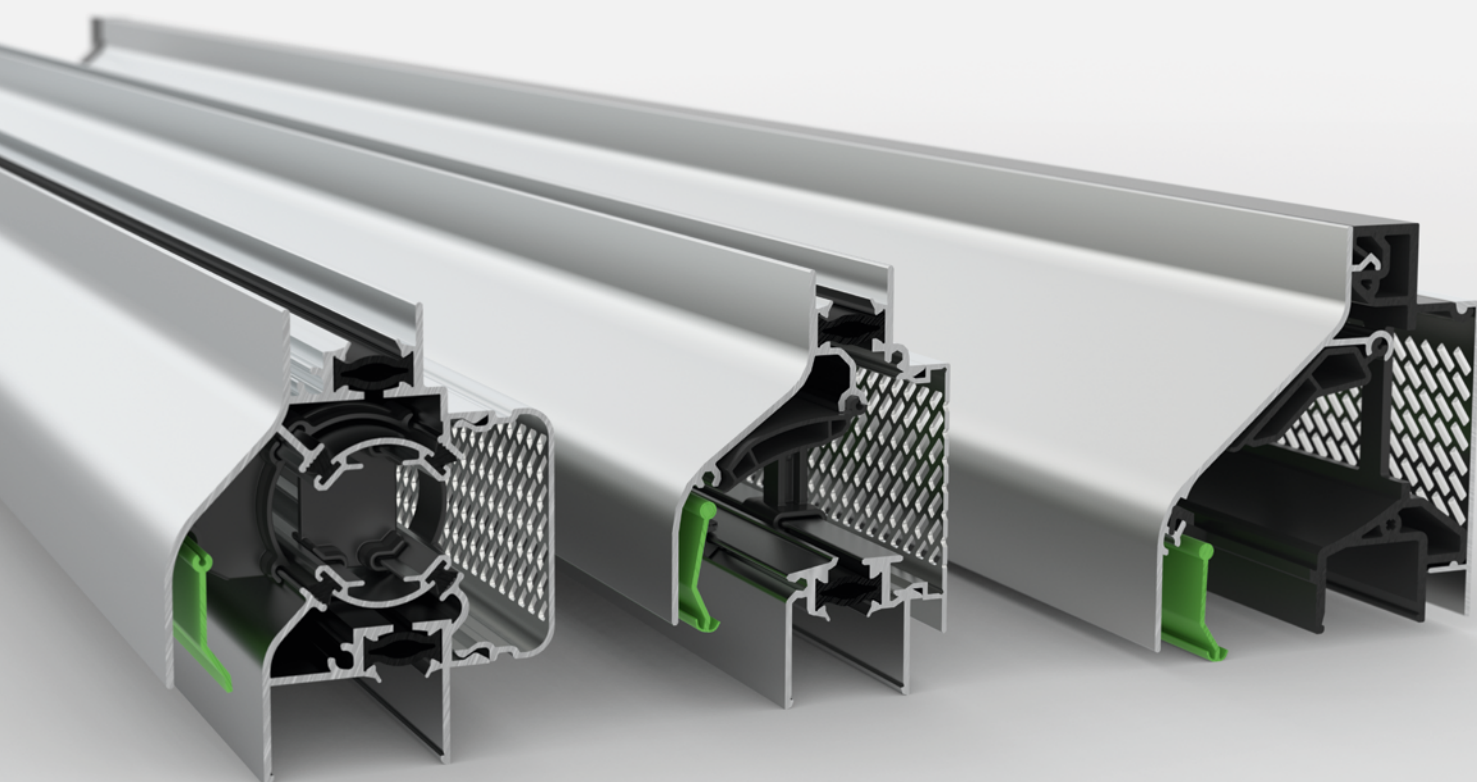

PRIJSLIJST VENTILATIEROOSTERS

01.01.2025

DUCO

We inspire at www.duco.eu