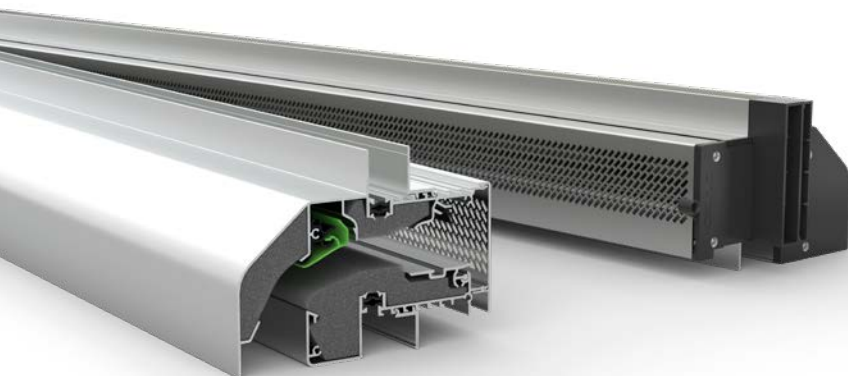

* Instelkost Speciale RAL: € 300 netto / kleur / order, ongeacht het aantal.

→ GlasVent 16 ZR AK
glasplaatsing

→ GlasVent 16 ZR AK
kalfplaatsing

Onderdelen & opties

Stangbediening standaard 750mm (RAL 9001/9010/9005)	13,23 (bij dubbele bediening x2)
Stangbediening standaard 750mm DAR	12,30 (bij dubbele bediening x2)
Kokerprofiel (20x40mm / 25x40mm) zwart	15,62 /m
Kokerprofiel (35x40mm) zwart	16,78 /m
Beglazingsrubbers	Zie tabel op pagina 23