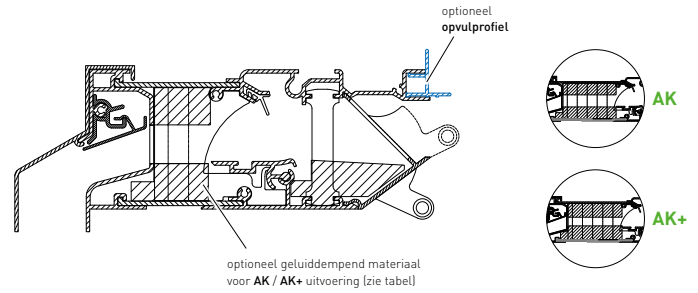

SkyVent BE ZR (AK+)

Onderdelen & opties	
Stangbediening standaard 750mm (RAL 9001/9010/9005)	13,23 (bij dubbele bediening x2)
Stangbediening standaard 750mm DAR	12,30 (bij dubbele bediening x2)
Opvulprofiel	10,11 /m in DUCO300RAL
Koppelplaatje (1 x 90 mm)	14,84 /st in DUCO300RAL

Zelfborende schroeven worden gratis meegeleverd.
Stalen doken worden gratis meegeleverd **op aanvraag**.

Type	Akoestische versies (meerprijs per l/m)	
	AK	AK+
Corto	30,00	x
Medio	40,00	x
Alto	50,00	65,00
Largo	60,00	75,00

Beschikbare kozijndiepte	
Corto	60-85 mm
Medio	60-115 mm
Alto	110-165 mm*
Largo	160-215 mm*

* Ook toepasbaar vanaf 60 mm met verlengd onderprofiel