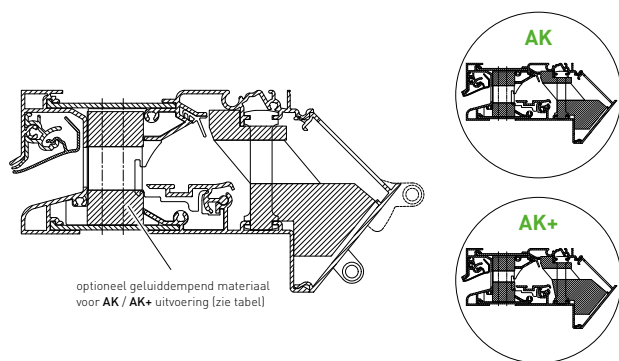

* Instelkost Speciale RAL: € 300 netto / kleur / order, ongeacht het aantal.