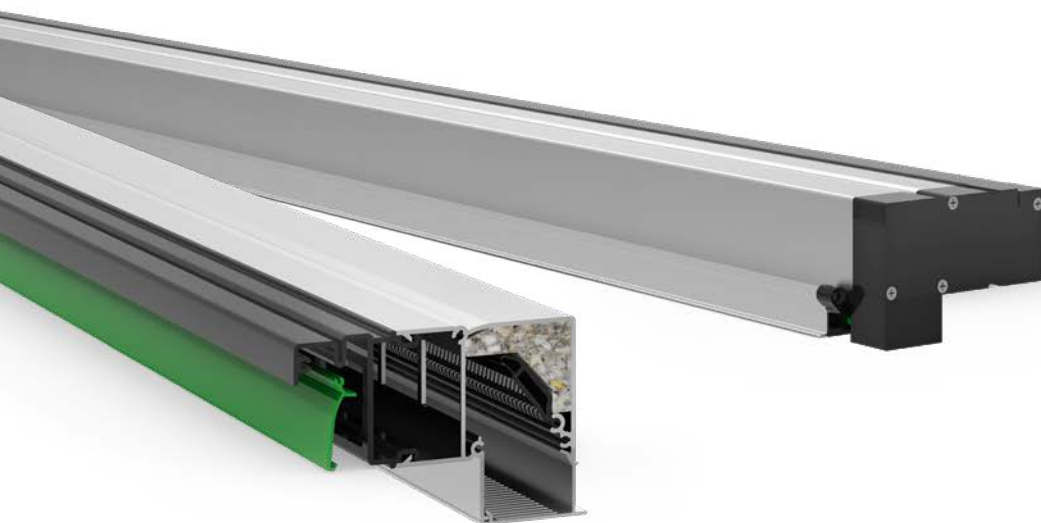

* Instelkost Speciale RAL: € 300 netto / kleur / order, ongeacht het aantal.

Onderdelen & opties	
Gemonteerde koordbediening standaard 1000 mm	8,61 (bij dubbele bediening x2)
Stangbediening standaard 750mm (RAL 9001/9010/9005)	13,23 (bij dubbele bediening x2)
Stangbediening standaard 750mm DAR	12,30 (bij dubbele bediening x2)
Aluminium buitenkap voor discrete plaatsting	16,44 /m in DUCO300RAL
Voorboren (1 zijde)	14,74 /m

Meerprijs speciale plaatsing op kunststof of alu kozijnen:

Stelprofiel Type 1 (niet verzaagd)	34,75 /m in DUCO300RAL
Stelprofiel Type 1 (verzaagd)	41,38 /m in DUCO300RAL
Stelprofiel Type 2	20,93 /m in DUCO300RAL
Aanslagstuk 50x21x13 zwart of wit	2,81 /stuk

Beschikbare kozijndikte	
Corto	35-85 mm
Medio	50-80 mm
Alto	80-100 mm
Largo	100-120 mm