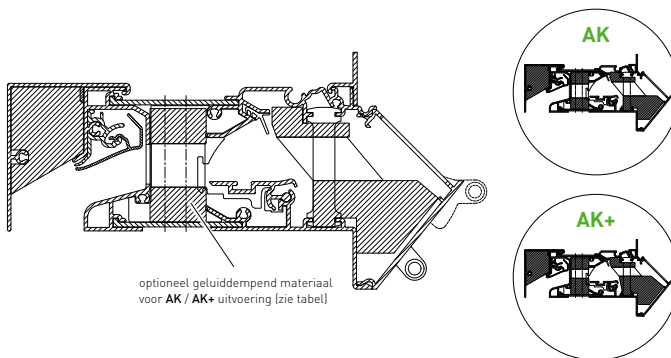

* Instelkost Speciale RAL: € 300 netto / kleur / order, ongeacht het aantal.

Onderdelen & opties	
Stangbediening standaard 750 mm (RAL 9001/9010/9005)	13,23 (bij dubbele bediening x2)
Stangbediening standaard 750 mm DAR	12,30 (bij dubbele bediening x2)

Type	Akoestische versies (meerprijs per l/m)	
	AK	AK+
Medio	40,00	55,00
Alto	50,00	65,00
Largo	60,00	75,00

Beschikbare kozjindiepte	
Medio	60-115 mm
Alto	110-165 mm
Largo	160-215 mm