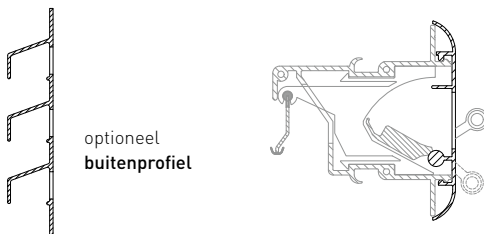

* Instelkost Speciale RAL: € 300 netto / kleur / order, ongeacht het aantal.