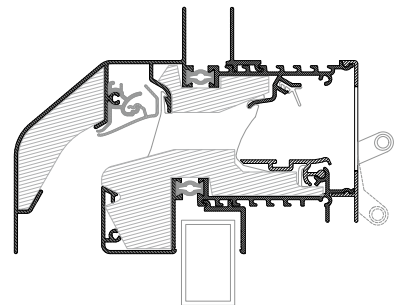

→ GlasVent 16 ZR AK
kalfplaatsing

Onderdelen & opties

Stangbediening standaard 750mm (RAL 9001/9010/9005)	13,23 (bij dubbele bediening x2)
Stangbediening standaard 750mm DAR	12,30 (bij dubbele bediening x2)
Kokerprofiel (20x40mm / 25x40mm) zwart	15,62 /m
Kokerprofiel (35x40mm) zwart	16,78 /m
Beglazingsrubbers	Zie tabel op pagina 23