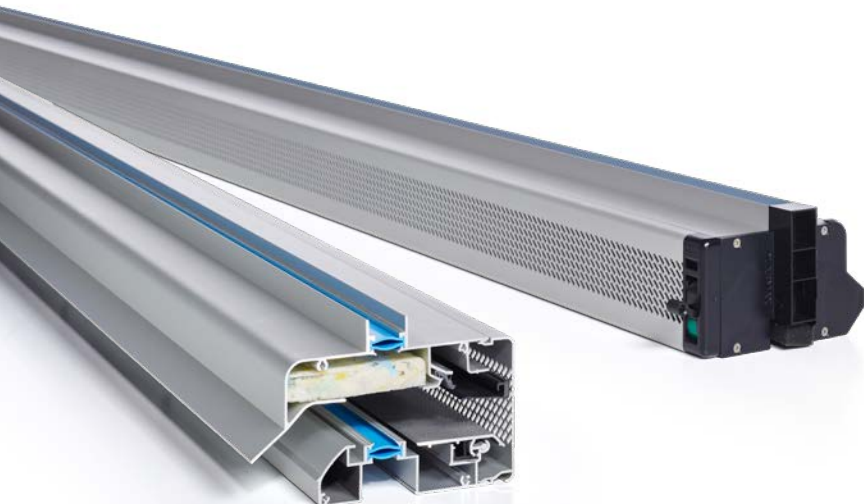

Onderdelen & opties	
Gemonteerde koordbediening standaard 1000 mm	8,61 (bij dubbele bediening x2)
Stangbediening standaard 750mm (RAL 9001/9010/9005)	13,23 (bij dubbele bediening x2)
Stangbediening standaard 750mm DAR	12,30 (bij dubbele bediening x2)
Kokerprofiel (20x40mm / 25x40mm) zwart	15,62 /m
Sponning (25mm) verlengstuk	5,27 /rooster
Beglazingsrubbers	Zie tabel op pagina 23