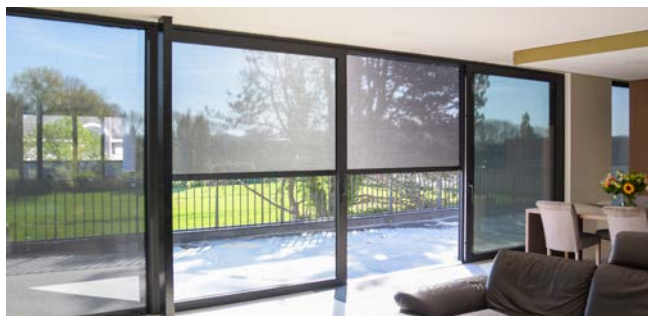

Ladder van koeling

De ladder van koeling benadrukt een duurzame aanpak voor het reguleren van binnentemperaturen. Dit omvat:

1. 1 Een koele omgeving creëren d.m.v. bouwmaterialen, vegetatie, wind en water
2. 2 Warmte weren door efficiënte zonwering
3. 3 Passief koelen met thermische massa, ventilatieve koeling en seizoensopslag
4. 4 Actief koelen met airco, luchtwater warmtepomp

DUCO biedt oplossingen voor **ventilatieve koeling** en **zonwering**.

Zonwering

Actieve zonwering dient twee hoofddoelen:

1. **De handhaving van thermisch comfort** gebeurt door geautomatiseerde controle via de slimme DUCO-regeling. Deze automatische DUCO-regeling voldoet daarmee aan de bepaling van NEN-EN-ISO 52016-3:2023, opgenomen in de NTA 8800. Deze intelligente regeling sluit de zonwering automatisch bij risico op oververhitting. Bij koeler weer opent de zonwering automatisch om volop te kunnen profiteren van de zonnewinst. Natuurlijk daglicht blijft zo behouden en het binnenklimaat is het hele jaar door optimaal.
2. **Bescherming tegen weersinvloeden** door automatische sturing. Hierbij reageert de zonwering automatisch op ongunstige omstandigheden zoals storm of regen. Schade wordt voorkomen en de levensduur van het systeem blijft gegarandeerd.

Ventilatieve koeling

Ventilatieve koeling gebruikt de buitenlucht voor natuurlijke koeling van de woning. De slimme DUCO regeling zorgt ervoor dat er maximaal gekoeld kan worden met minimale interventie van de gebruikers. Zo sluiten de luiken automatisch bij regen en openen ze automatisch wanneer de buitentemperatuur lager is dan de binnentemperatuur.