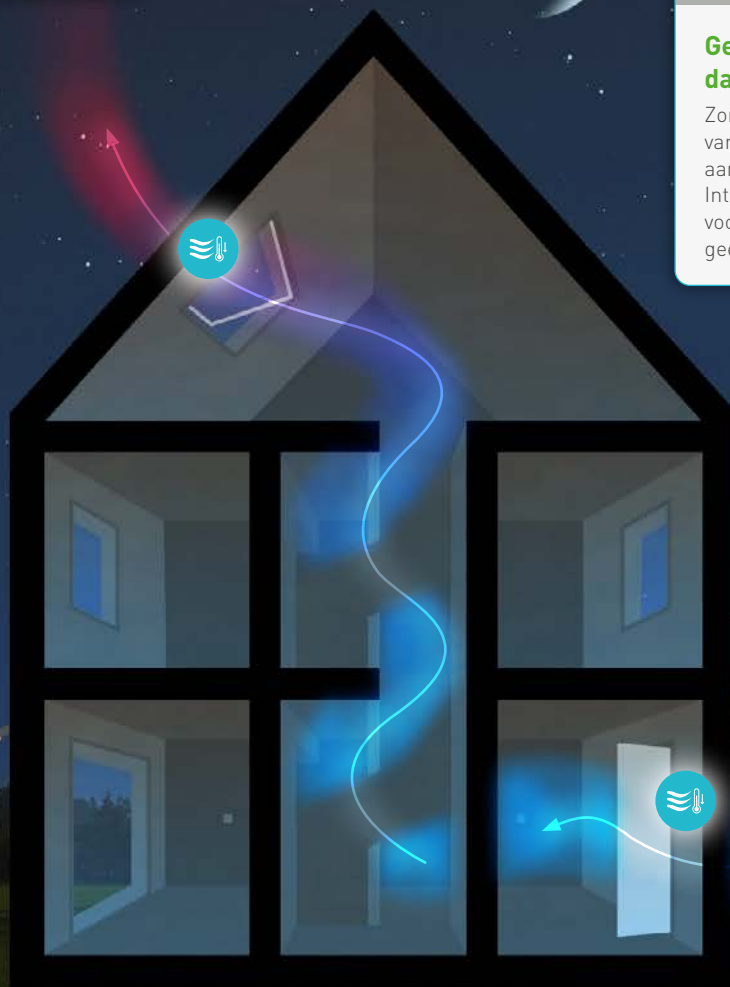

Doekzonwering

Innovatieve doekzonwering is de eerste stap om een comfortabel binnenklimaat te garanderen.

Duco IntelliHub

Duco IntelliHub is het brein van de actieve DUCO sturing. De IntelliHub bevat software en stuurt de luiken, dakramen en zonwering aan.

Ruimtesensoren

Ruimtesensoren zorgen voor handmatige bediening van luiken en zonwering. Er kan ook gekozen worden om de slimme DUCO sturing te activeren.

NACHT

Intensief ventileren 's nachts

WIST JE DAT ...

intensieve nachtkoeling volledig automatisch werkt dankzij slimme DUCO-sturing?

Gemotoriseerd dakraam

Zorgt voor de afvoer van warme lucht. Wordt aangestuurd door de Duco IntelliHub. (dakraam te voorzien door aannemer - geen DUCO product).

DucoGrille Close 105

Zorgt voor de toevoer van koele buitenlucht. In combinatie met de DucoGrille Solid++ wordt het geheel inbraak- en insectenwerend.

Video Ventilatieve koeling

Bekijk ook onze video over Ventilatieve koeling.