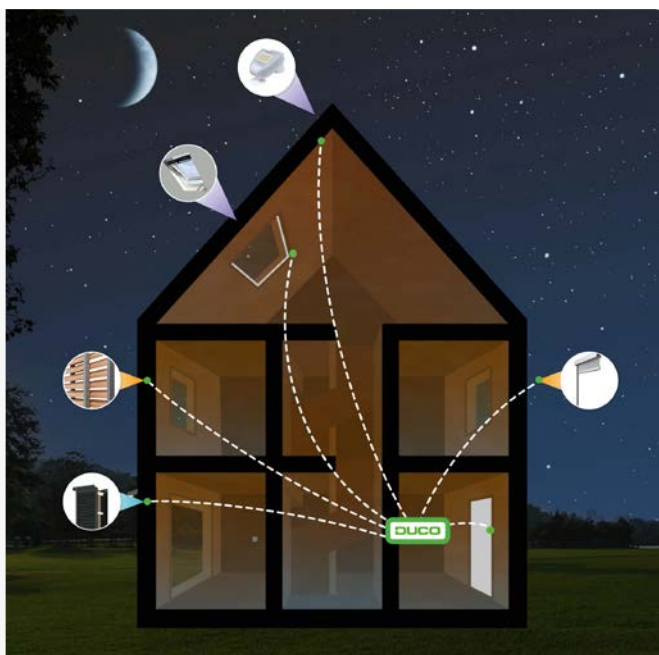

CONNECT WITH DUCO

Contacteer één van onze regio-adviseurs voor al uw vragen over:

- ventilatieroosters
- buitenzonwering
- gevelbekleding
- ventilatieve koeling

Voor totaalconcepten
& Natural Cooling

michel.mengerink@duco.eu

Voor projectbouw

edwin.pelkman@duco.eu

jan.smit@duco.eu

richard.geraerts@duco.eu

Voor woningbouw

keimpe.vanderwal@duco.eu

Mail naar **info@duco.eu**
of bel naar +32 58 33 00 33

MEER INFO?

Ontdek alles over onze totaaloplossingen tegen oververhitting op onze webpagina.

Lees ook onze uitgebreide productcatalogus.

**SCAN &
DISCOVER**

DUCO

We inspire at www.duco.eu