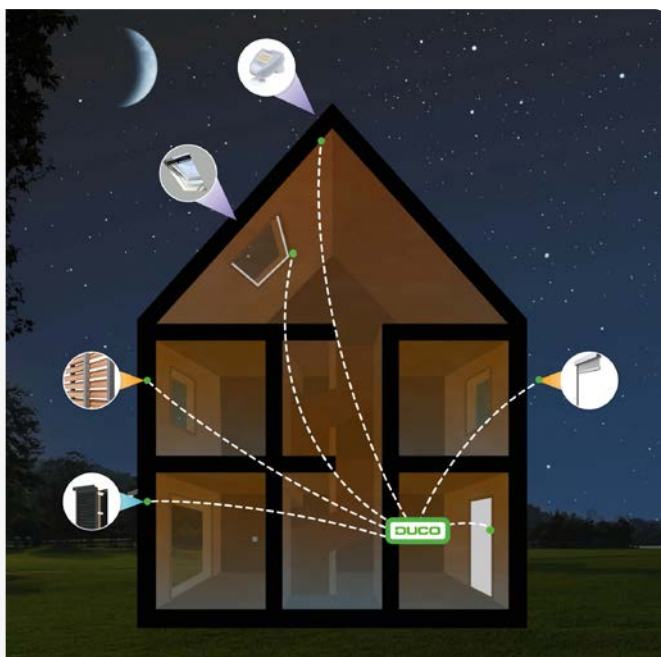

CONNECT WITH DUCO

Contacteer één van onze regio-adviseurs voor al uw vragen over:

- ventilatieroosters
- buitenzonwering
- gevelbekleding
- ventilatieve koeling

Voor totaalconcepten
& Natural Cooling

michel.mengerink@duco.eu

Voor projectbouw

edwin.pelkman@duco.eu

jan.smit@duco.eu

keimpe.vanderwal@duco.eu

hidde.heidemann@duco.eu

richard.geraerts@duco.eu

Voor woningbouw

Mail naar **info@duco.eu**
of bel naar +32 58 33 00 33

MEER INFO?

Ontdek alles over onze totaaloplossingen tegen oververhitting op onze webpagina.

Lees ook onze uitgebreide productcatalogus.

**SCAN &
DISCOVER**

DUCO

We inspire at www.duco.eu