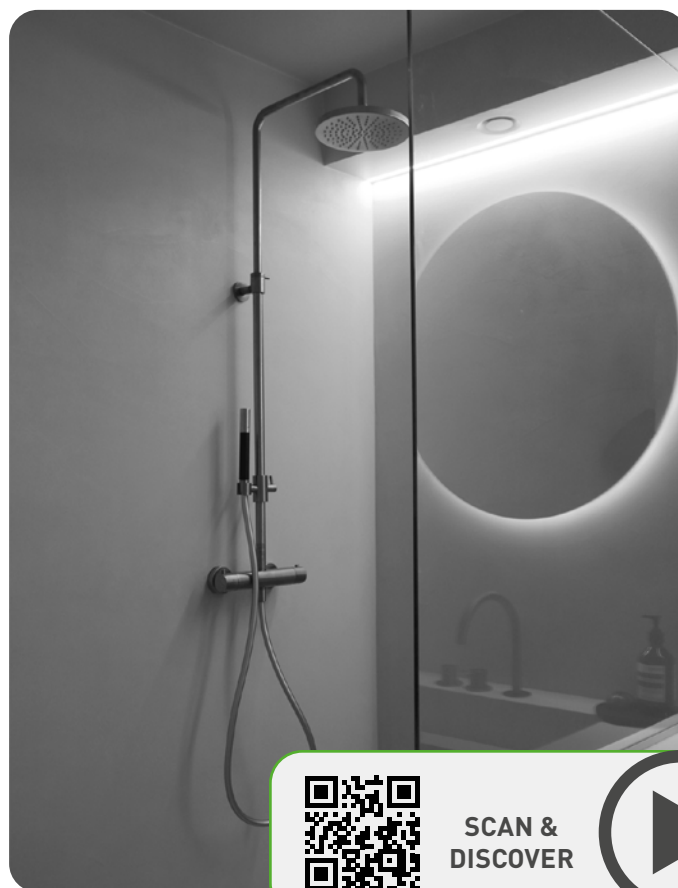

125 mm - rubberen bevestigingsring

Inregeling:

32 regelbare posities

De DucoVent **Premium Trimless** (by prado) is het design-ventiel bij uitstek en toepasbaar voor zowel toevoer als afvoer met een maximaal debiet van 50 m³/h.

Door een 'trimless' integratie in het plaasterwerk is het ventiel nagenoeg niet zichtbaar. De doordachte vormgeving zorgt voor een diffuse luchttoevoer via het Coanda effect en garandeert dus een optimaal comfort. Esthetiek en kwaliteit in één product!