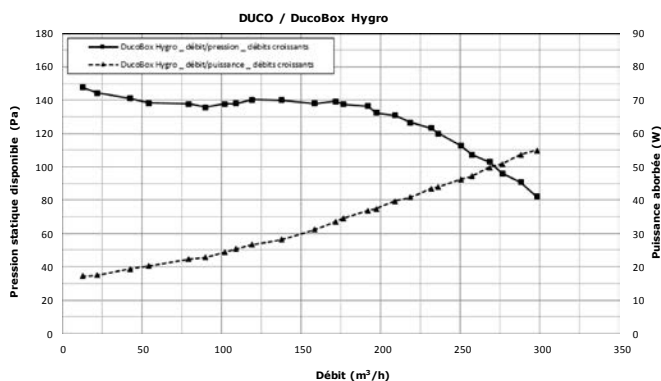

SERVICE PLEASE !

Duco propose un encadrement de votre projet de A à Z. Contactez l'un de nos conseillers (par voie digitale).

Tél. +32 58 33 00 66

SCANNEZ le code QR
www.duco-installeur.be

DUCO

We inspire at www.duco.eu