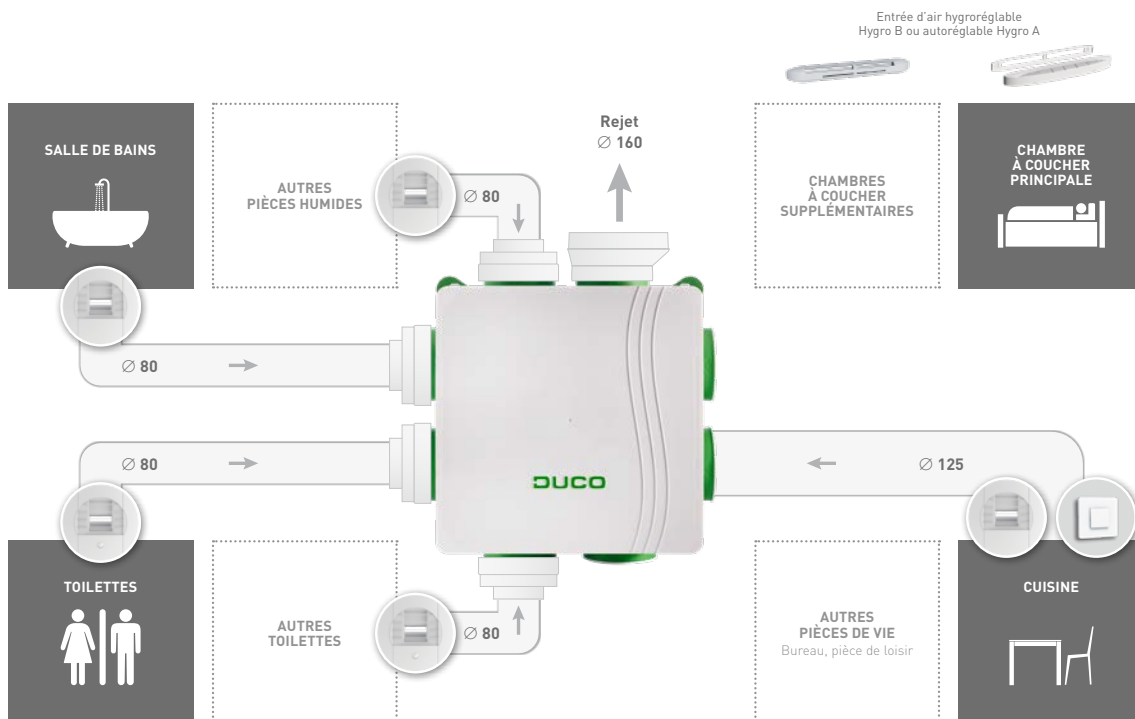

DUCO **HYGRO** SYSTEM

- → Conforme au règlement d'éco-conception 1253/2014 et d'étiquetage énergétique 1254/2014
- → Sous Avis Technique n° 14.5/19-2301

→ DucoBox Hygro

Système de ventilation à **basse consommation**

Hygro A (T1-T5) et Hygro B (T1 - T7)
Moteur EC - Classe énergétique C

Economie d'énergie : ★★☆☆☆
Silence : ★★☆☆☆
Confort : ★★☆☆☆
Grandes maisons : ★★☆☆☆