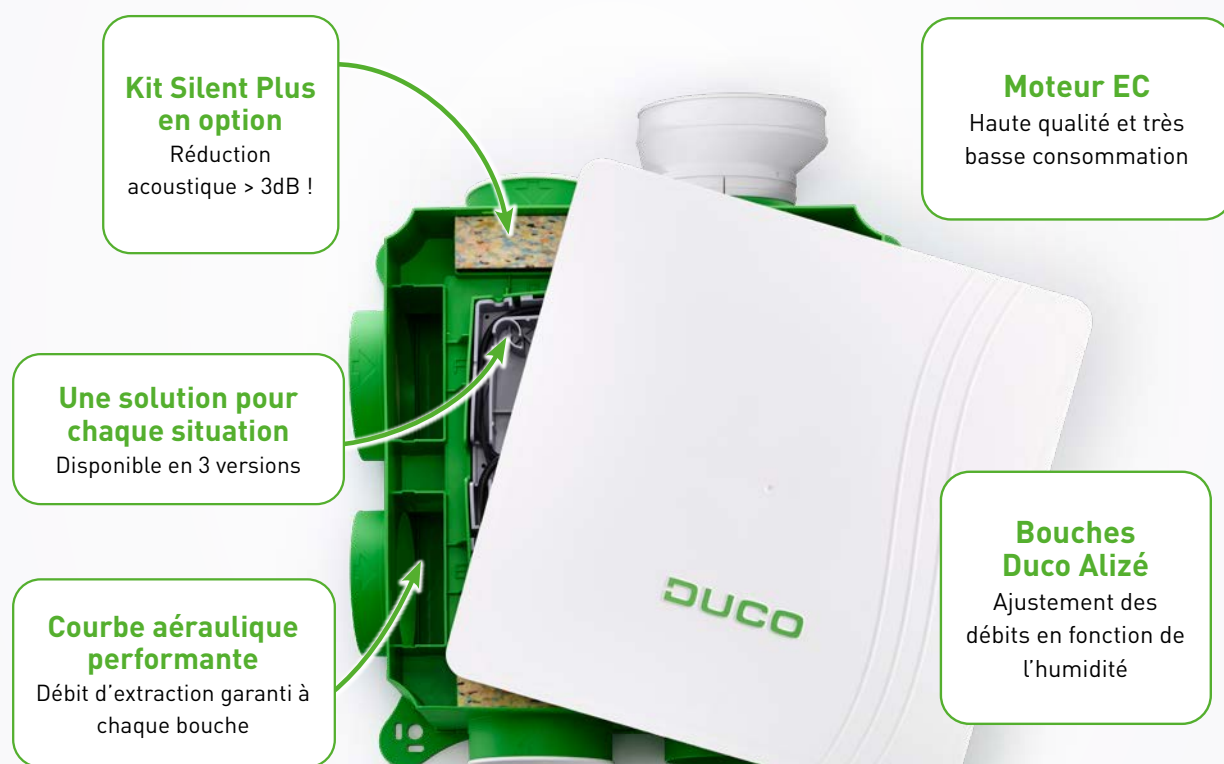

DUCOBOX **HYGRO**

Description du produit

- → VMC Simple Flux Hygroréglable (A ou B)
- → Moteur EC silencieux à basse et très basse consommation
- → Réglage des débits d'air en fonction de la mesure d'humidité par les bouches d'extraction Duco Alizé
- → 7 piquages Ø 125mm + réducteurs Ø 125mm / Ø 80mm
- → Piquage de rejet en Ø 160mm
- → Compatible avec tout types de conduits

Domaine d'application :

- → Nouvelle construction ou rénovation
- → Tout types de logements de T1 à T7
- → Installation en plusieurs positions : horizontale, verticale, ...

Kit Silent Plus en option

Réduction acoustique > 3dB !

Moteur EC

Haute qualité et très basse consommation

Une solution pour chaque situation

Disponible en 3 versions

Courbe aéraulique performante

Débit d'extraction garanti à chaque bouche

Bouches Duco Alizé

Ajustement des débits en fonction de l'humidité

Bouches Duco Alizé

Les bouches Duco Alizé assurent un débit modulé suivant l'humidité relative ambiante de la pièce et les activités des occupants. Pour pouvoir adapter les bouches DUCO Alizé à tout types de logements, elles sont disponibles en versions électrique ou à piles.