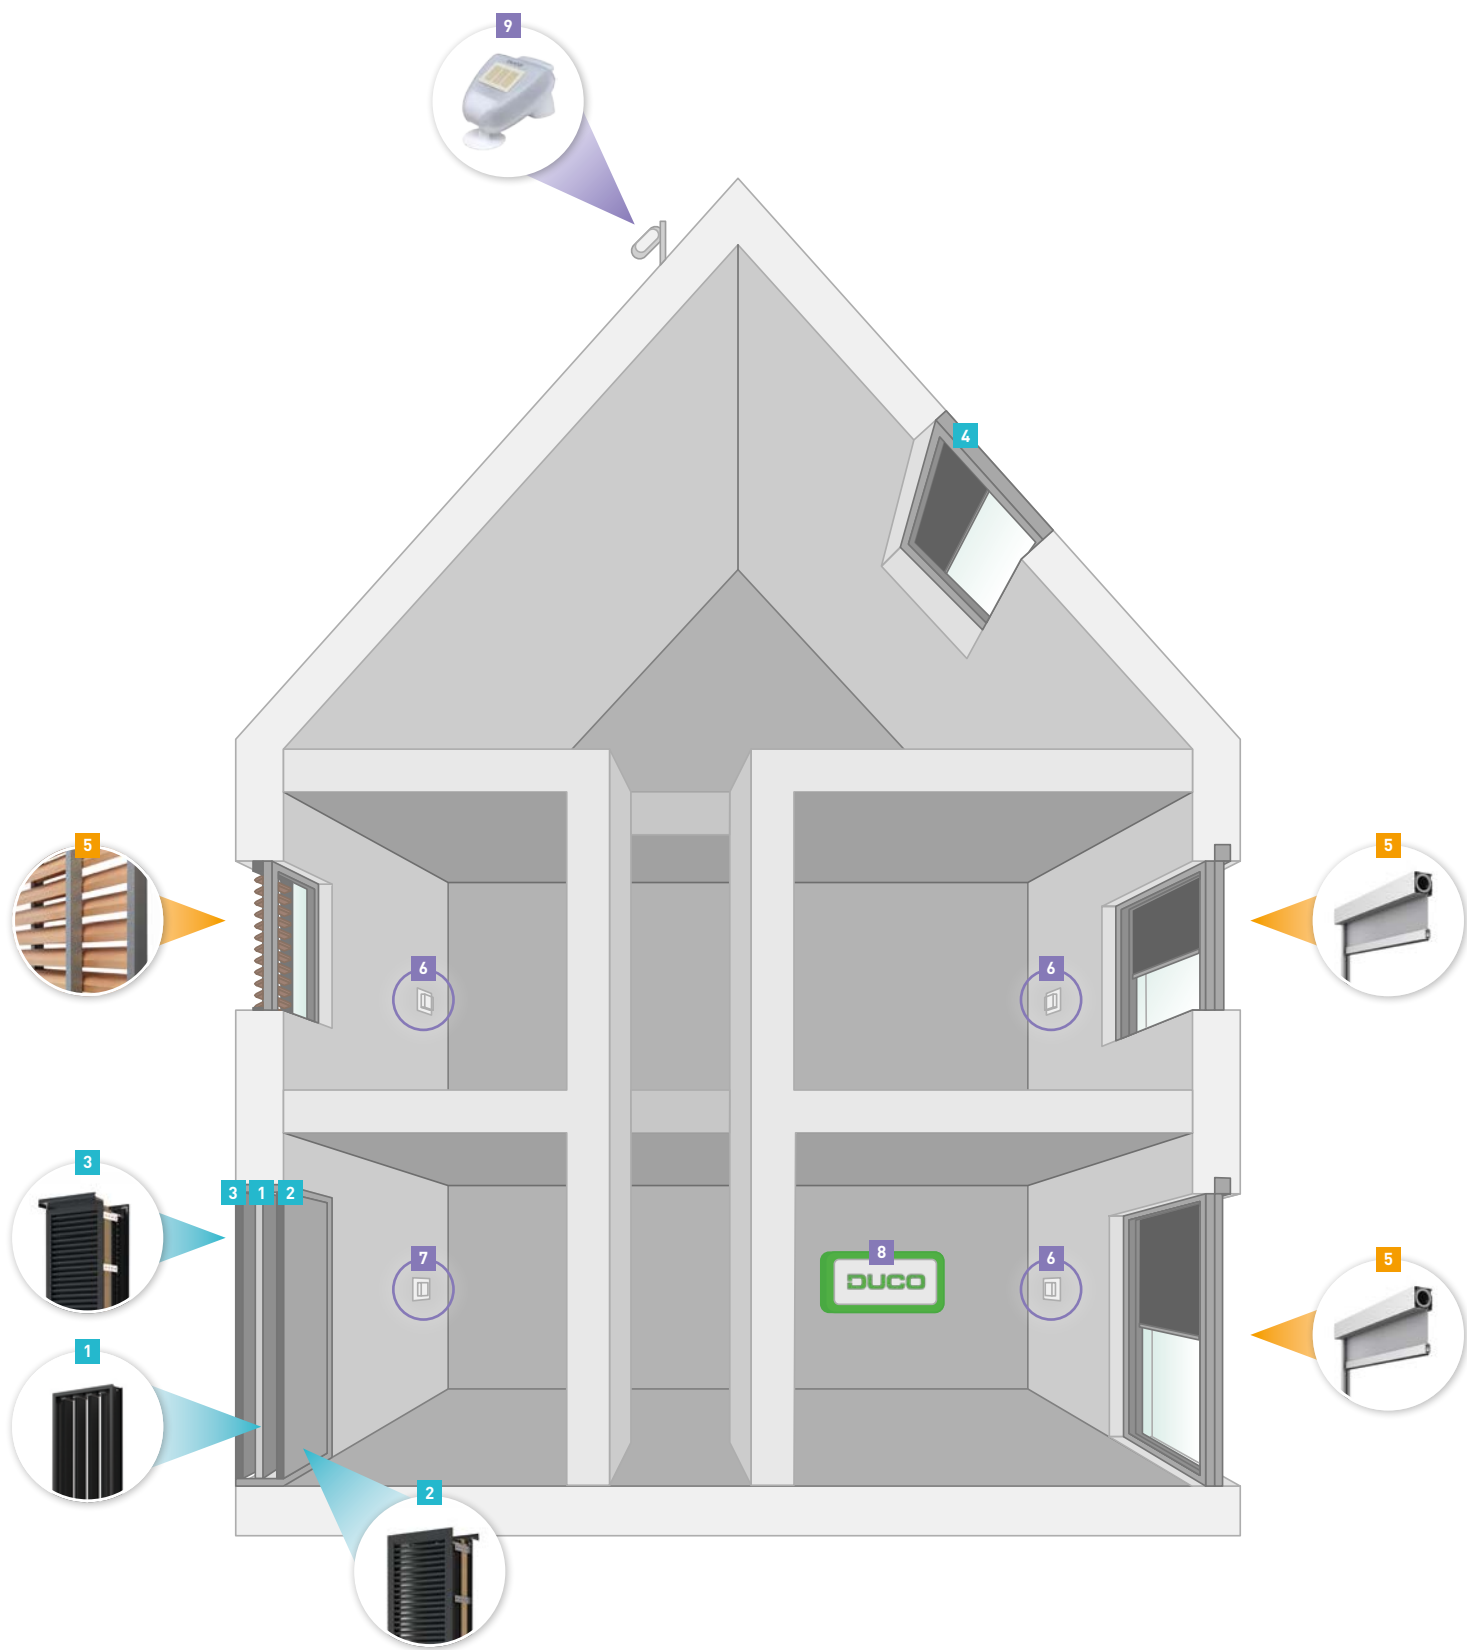

Schoorsteenventilatie & zonwering

Ventilatieve koeling			Benodigde componenten
	DucoGrille Close 105 Inclusief motor	Maatwerk	1
	DucoGrille Solid P2 Binnenrooster	Maatwerk	2
	DucoGrille Solid++ G 30Z P1 Inbraakwerend buitenrooster met gaas	Maatwerk	3
	Gemotoriseerd dakraam	Te voorzien door aannemer	4
Opmerkingen: <ul style="list-style-type: none"> • Max. 1 bediening in de ruimte met het toevoerrooster • Op 1 actuatorsturing kan max. 1 luik of dakraam aangesloten worden 			
Zonwering			
	DucoScreen	Maatwerk	5
	DucoSlide	Maatwerk	
Opmerkingen: <ul style="list-style-type: none"> • Elke screen wordt voorzien van een bediening • Op 1 actuatorsturing kan max. 1 screen aangesloten worden 			
Sturing			
	Basispakket Ventilatieve koeling & Zonwering S7 0000-4960 € 2200,00 Dit basispakket bevat de volgende componenten: 1 x Ruimtesensor 'Sun Control' met bediening RF / Wired - Wit 1 x Ruimtesensor 'Ventilative Cooling' met bediening RF / Wired - Wit 1 x Duco IntelliHub S7 1 x Duco Weerstation		6 7 8 9
	Ruimtesensor 'Sun Control' met bediening RF / Wired - Wit - Optioneel	0000-4752	€ 172,09
	Ruimtesensor 'Ventilative Cooling' met bediening RF / Wired - Wit - Optioneel	0000-4754	€ 172,09
	Montagepaal voor Duco Weerstation Optioneel	0000-4852	€ 25,00
	Bevestigingsarm voor Duco Weerstation Optioneel	0000-4942	€ 60,00