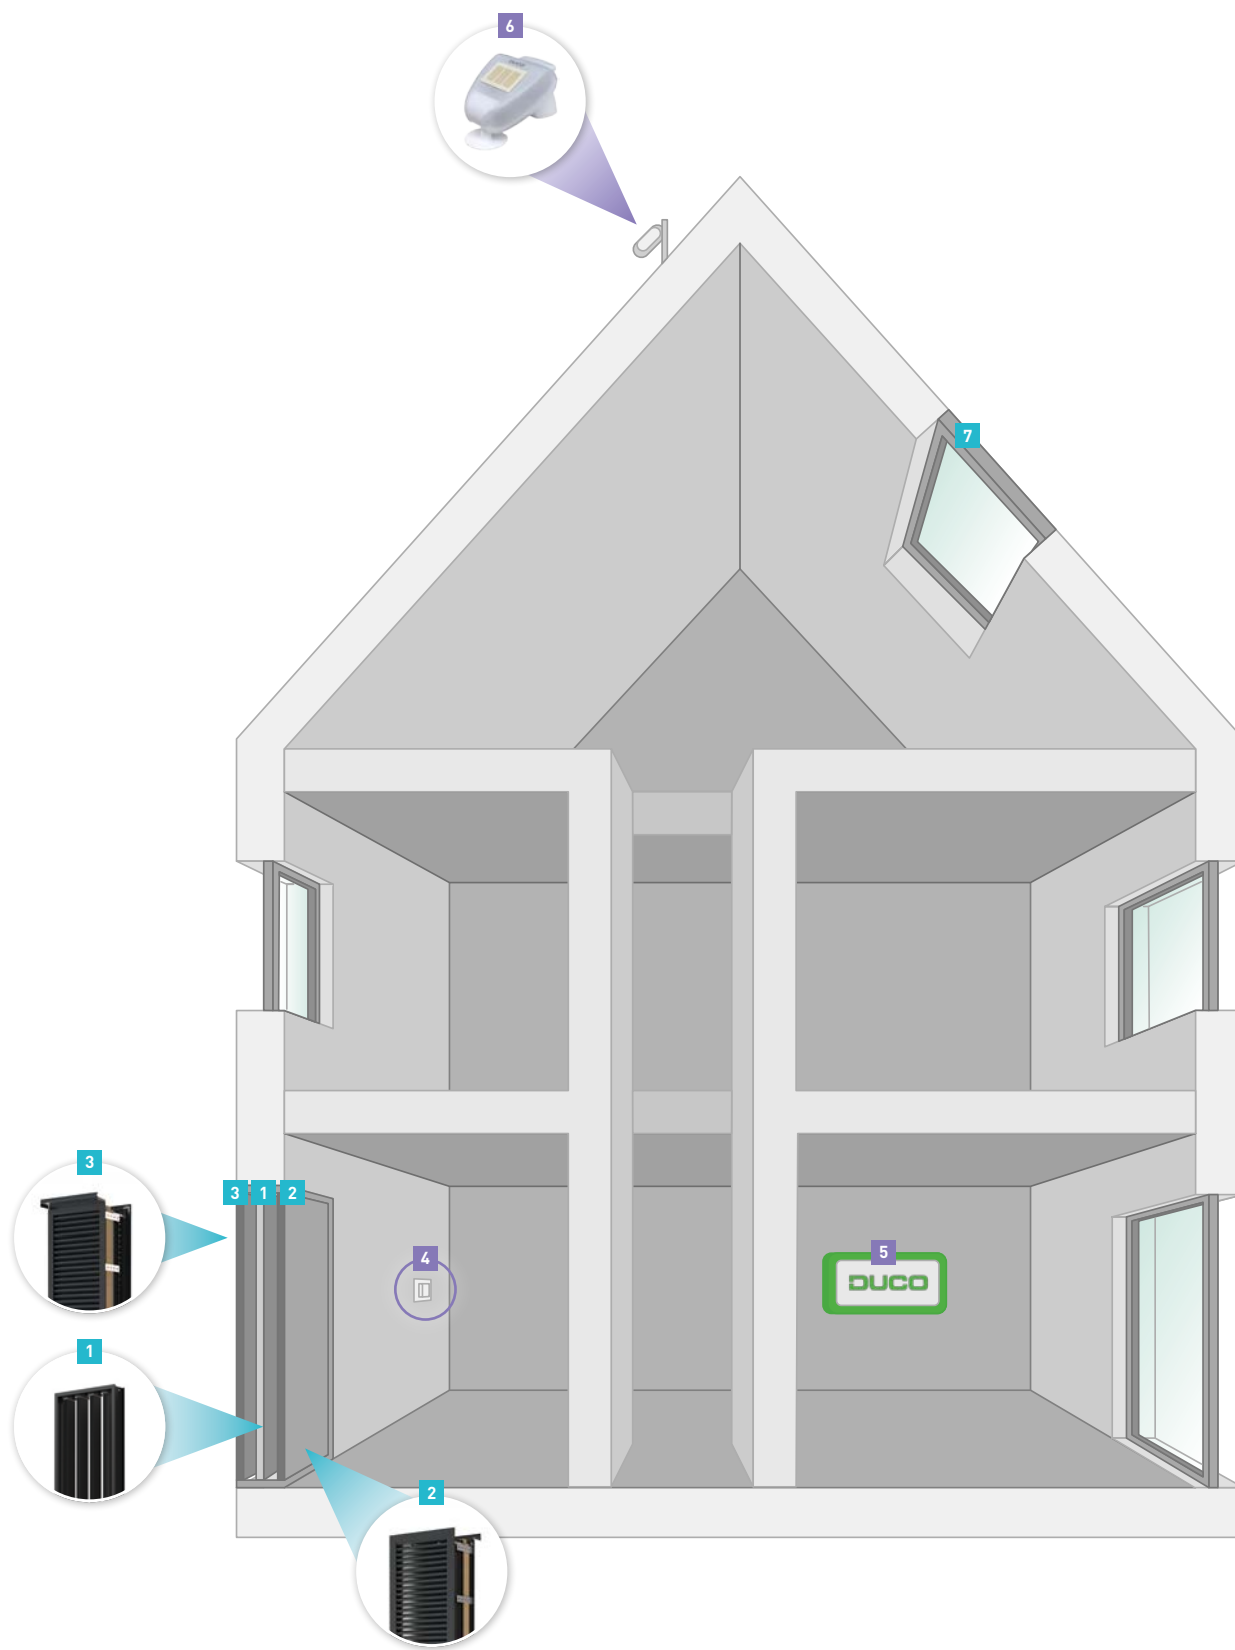

Opmerkingen:

- Max. 1 bediening in de ruimte met het toevoerrooster
- Op 1 actuatorsturing kan max. 1 luik of dakraam aangesloten worden

Schoorsteenventilatie

Ventilatieve koeling			Benodigde componenten
	DucoGrille Close 105 Inclusief motor	Maatwerk	1
	DucoGrille Solid P2 Binnenrooster	Maatwerk	2
	DucoGrille Solid++ G 30Z P1 Inbraakwerend buitenrooster met gaas	Maatwerk	3
	Gemotoriseerd dakraam	Te voorzien door aannemer	7
Sturing			
	Basispakket Ventilatieve Koeling S4 0000-4957 € 1700,00 Dit basispakket bevat de volgende componenten: 1 x Ruimtesensor 'Ventilative Cooling' met bediening RF / Wired - Wit 1 x Duco IntelliHub S4 1 x Duco Weerstation		4 5 6
	Ruimtesensor 'Ventilative Cooling' met bediening RF / Wired - Wit - Optioneel 0000-4754 € 172,09		
	Montagepaal voor Duco Weerstation Optioneel 0000-4852 € 25,00		
	Bevestigingsarm voor Duco Weerstation Optioneel 0000-4942 € 60,00		

Opmerkingen:

- Max. 1 bediening in de ruimte met het toevoerrooster
- Op 1 actuatorsturing kan max. 1 luik of dakraam aangesloten worden

Zonwering

Zonwering

DucoScreen + WT motor	Maatwerk
DucoSlide + WT motor	Maatwerk