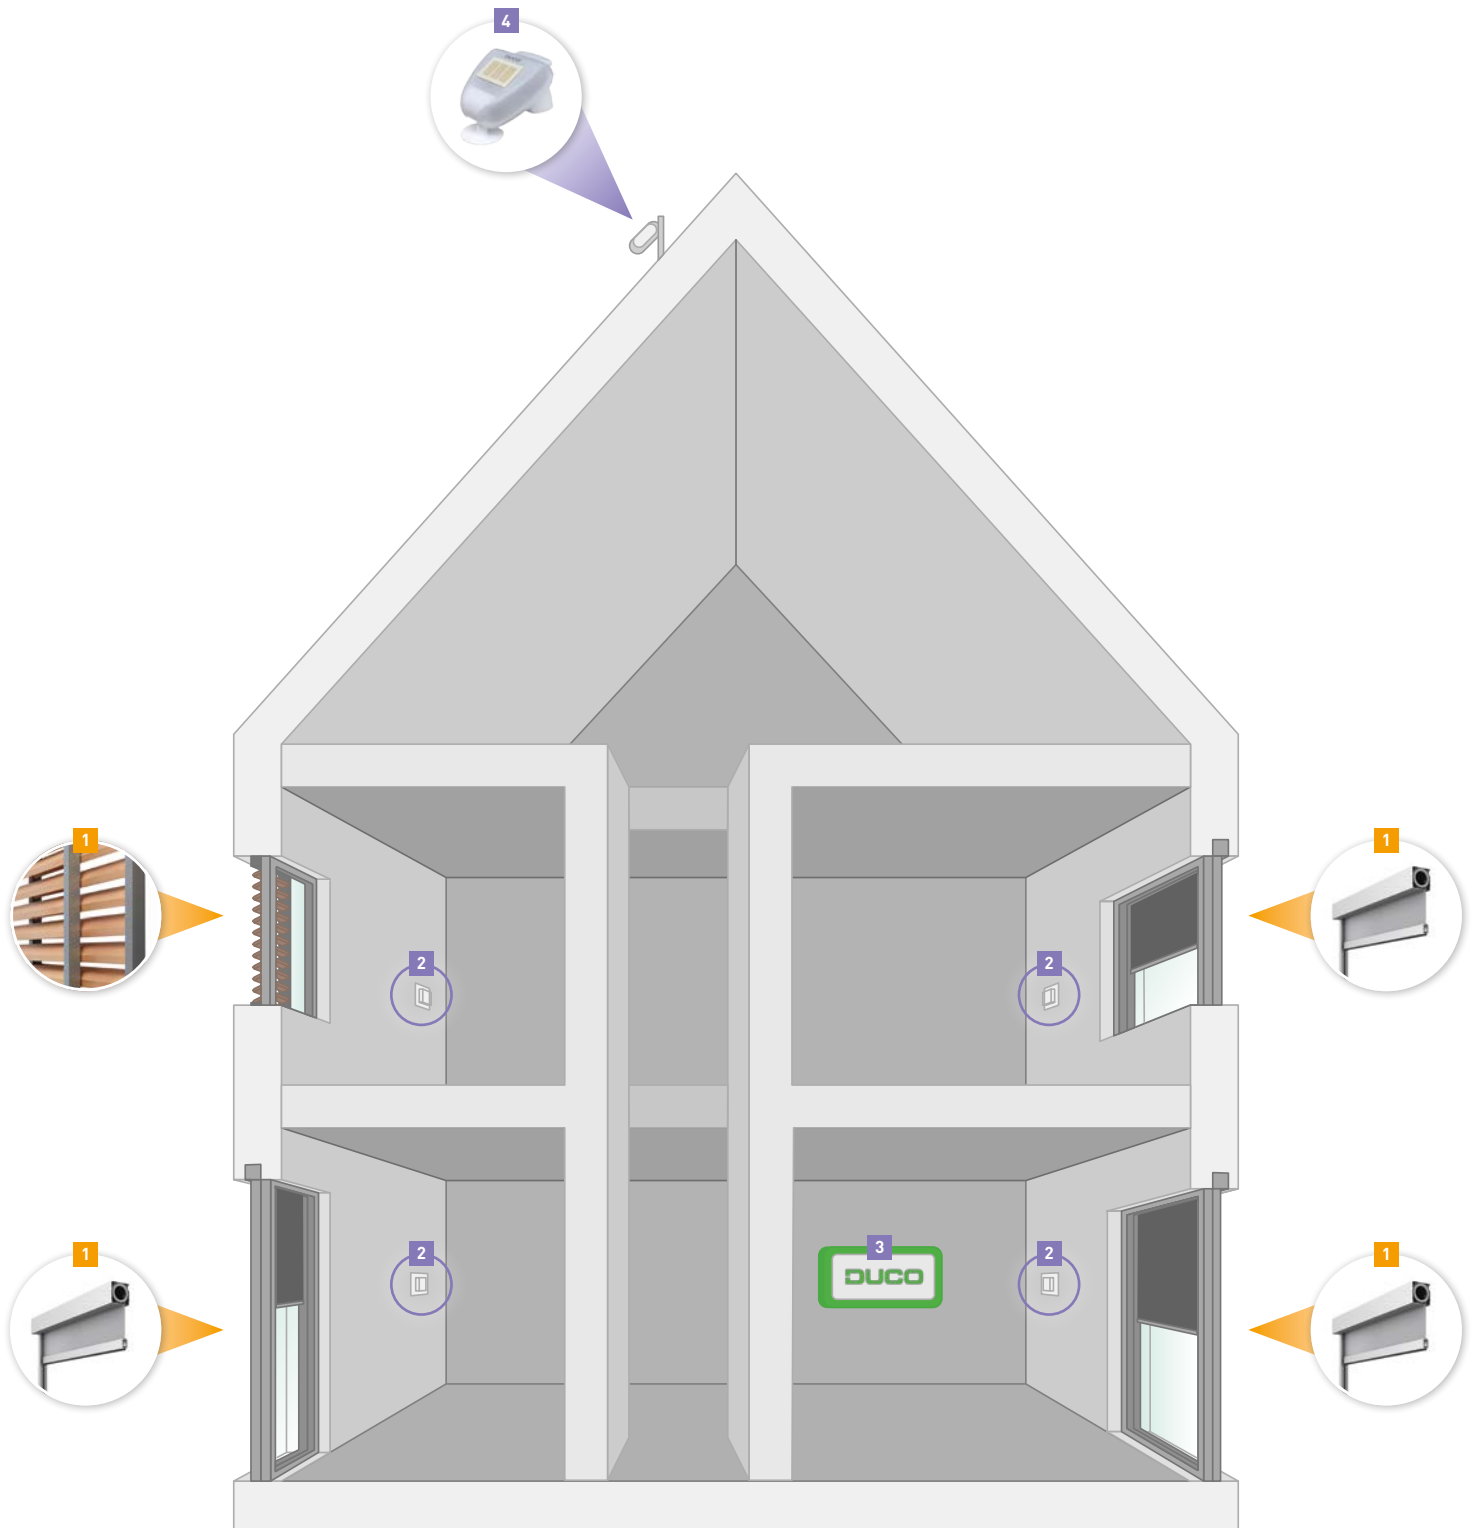

2

3

4

Ruimtesensor 'Sun Control' met bediening RF / Wired - Wit - Optioneel	0000-4752	€ 172,09
------------------------------------------------------------------------------	------------------	-----------------

Schoorsteenventilatie & zonwering

Ventilatieve koeling			Benodigde componenten
	DucoGrille Close 105 Inclusief motor	Maatwerk	1
	DucoGrille Solid P2 Binnenrooster	Maatwerk	2
	DucoGrille Solid++ G 30Z P1 Inbraakwerend buitenrooster met gaas	Maatwerk	3
	Gemotoriseerd dakraam	Te voorzien door aannemer	4
Opmerkingen: <ul style="list-style-type: none"> • Max. 1 bediening in de ruimte met het toevoerrooster • Op 1 actuatorsturing kan max. 1 luik of dakraam aangesloten worden 			
Zonwering			
	DucoScreen	Maatwerk	5
	DucoSlide	Maatwerk	
Opmerkingen: <ul style="list-style-type: none"> • Elke screen wordt voorzien van een bediening • Op 1 actuatorsturing kan max. 1 screen aangesloten worden 			
Sturing			
	Basispakket Ventilatieve koeling & Zonwering S7 0000-4960 € 2200,00 Dit basispakket bevat de volgende componenten: 1 x Ruimtesensor 'Sun Control' met bediening RF / Wired - Wit 1 x Ruimtesensor 'Ventilative Cooling' met bediening RF / Wired - Wit 1 x Duco IntelliHub S7 1 x Duco Weerstation		6 7 8 9
	Ruimtesensor 'Sun Control' met bediening RF / Wired - Wit - Optioneel	0000-4752	€ 172,09
	Ruimtesensor 'Ventilative Cooling' met bediening RF / Wired - Wit - Optioneel	0000-4754	€ 172,09
	Montagepaal voor Duco Weerstation Optioneel	0000-4852	€ 25,00
	Bevestigingsarm voor Duco Weerstation Optioneel	0000-4942	€ 60,00