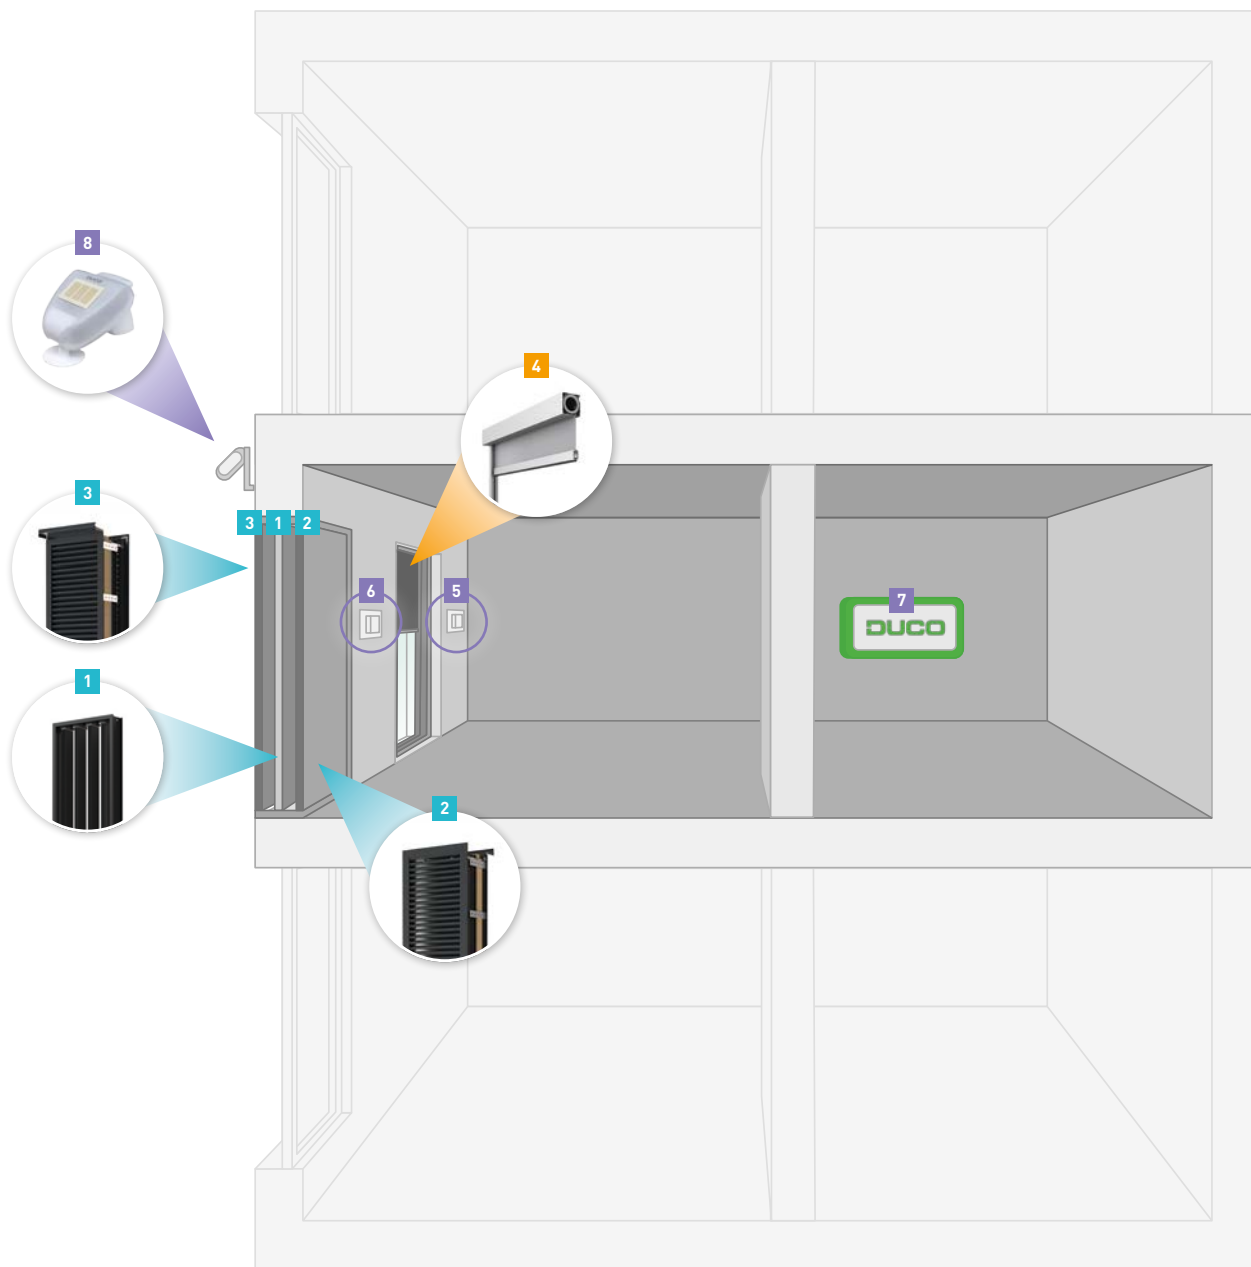

Opmerkingen:

- Elke screen wordt voorzien van een bediening
- Op 1 actuatorsturing kan max. 1 screen aangesloten worden

Enkelzijdige ventilatieve koeling & zonwering

Ventilatieve koeling			Benodigde componenten
	DucoGrille Close 105 Inclusief motor	Maatwerk	1
	DucoGrille Solid P2 Binnenrooster	Maatwerk	2
	DucoGrille Solid++ G 30Z P1 Inbraakwerend buitenrooster met gaas	Maatwerk	3
Opmerkingen: <ul style="list-style-type: none"> • Max. 1 bediening in de ruimte met het toevoerrooster • Op 1 actuatorsturing kan max. 1 luik of dakraam aangesloten worden 			
Zonwering			
	DucoScreen	Maatwerk	4
	DucoSlide	Maatwerk	
Opmerkingen: <ul style="list-style-type: none"> • Elke screen wordt voorzien van een bediening • Op 1 actuatorsturing kan max. 1 screen aangesloten worden 			
Sturing			
	Basispakket Ventilatieve koeling & Zonwering S4 0000-4958 € 1900,00 Dit basispakket bevat de volgende componenten: 1 x Ruimtesensor 'Sun Control' met bediening RF / Wired - Wit 1 x Ruimtesensor 'Ventilative Cooling' met bediening RF / Wired - Wit 1 x Duco IntelliHub S4 1 x Duco Weerstation		6 7 8 9
	Ruimtesensor 'Sun Control' met bediening RF / Wired - Wit - Optioneel	0000-4752	€ 172,09
	Ruimtesensor 'Ventilative Cooling' met bediening RF / Wired - Wit - Optioneel	0000-4754	€ 172,09
	Montagepaal voor Duco Weerstation Optioneel	0000-4852	€ 25,00
	Bevestigungsarm voor Duco Weerstation Optioneel	0000-4942	€ 60,00