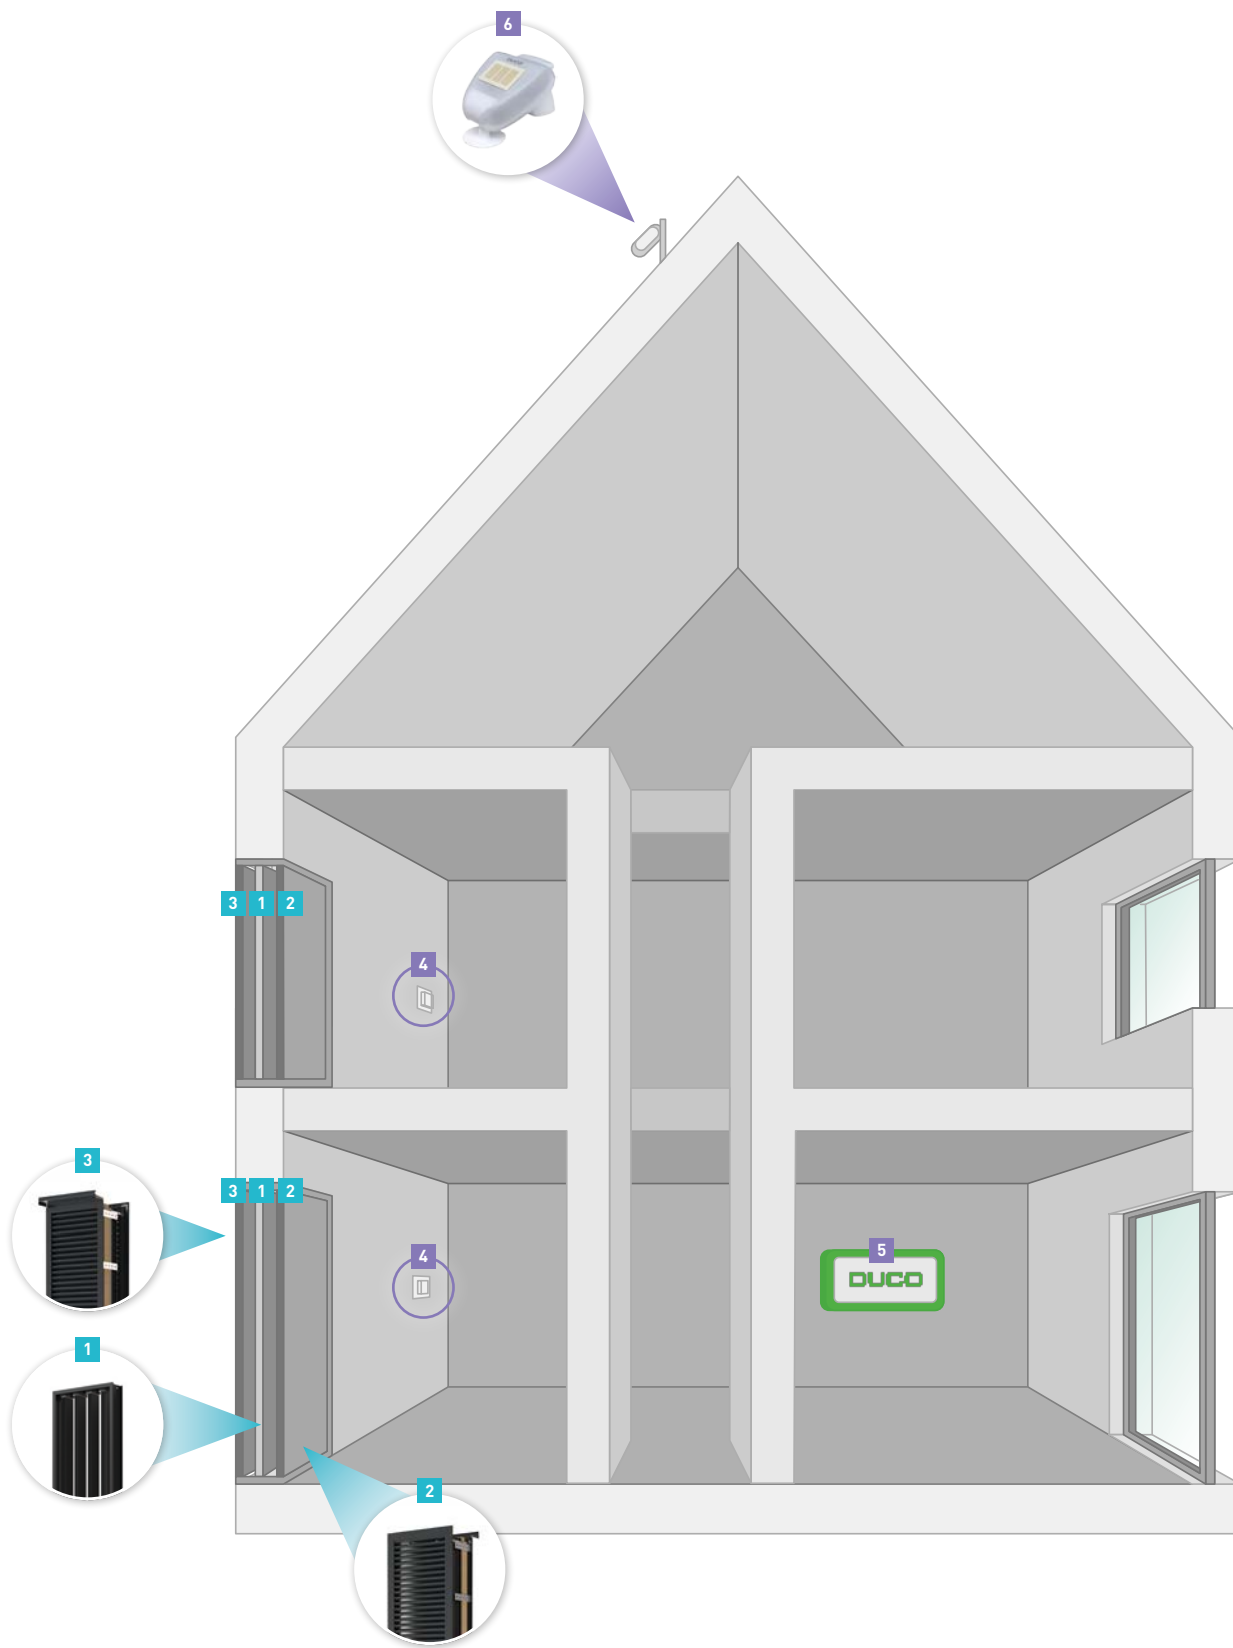

Door deze techniek te combineren met doeltreffende zonwering, wordt directe zoninstraling geminimaliseerd, waardoor oververhitting effectief wordt tegengegaan.

 Ventilatie koeling	 Zonwering		
			Enkelzijdige ventilatieve koeling zie pagina 22
			Schoorsteenventilatie zie pagina 24
			Zonwering zie pagina 26
			Schoorsteenventilatie & zonwering zie pagina 28

Enkelzijdige ventilatieve koeling

Ventilatieve koeling			Benodigde componenten
	DucoGrille Close 105 Inclusief motor	Maatwerk	1
	DucoGrille Solid P2 Binnenrooster	Maatwerk	2
	DucoGrille Solid++ G 30Z P1 Inbraakwerend buitenrooster met gaas	Maatwerk	3
Sturing			
	Basispakket Ventilatieve Koeling S4 0000-4957 € 1700,00 Dit basispakket bevat de volgende componenten: 1 x Ruimtesensor 'Ventilative Cooling' met bediening RF / Wired - Wit 1 x Duco IntelliHub S4 1 x Duco Weerstation		4 5 6
	Ruimtesensor 'Ventilative Cooling' met bediening RF / Wired - Wit - Optioneel	0000-4754	€ 172,09
	Montagepaal voor Duco Weerstation Optioneel	0000-4852	€ 25,00
	Bevestigingsarm voor Duco Weerstation Optioneel	0000-4942	€ 60,00

Opmerkingen:

- Max. 1 bediening in de ruimte met het toevoerrooster
- Op 1 actuatorsturing kan max. 1 luik of dakraam aangesloten worden

Schoorsteenventilatie

Ventilatieve koeling			Benodigde componenten
	DucoGrille Close 105 Inclusief motor	Maatwerk	1
	DucoGrille Solid P2 Binnenrooster	Maatwerk	2
	DucoGrille Solid++ G 30Z P1 Inbraakwerend buitenrooster met gaas	Maatwerk	3
	Gemotoriseerd dakraam	Te voorzien door aannemer	7
Sturing			
	Basispakket Ventilatieve Koeling S4 0000-4957 € 1700,00 Dit basispakket bevat de volgende componenten: 1 x Ruimtesensor 'Ventilative Cooling' met bediening RF / Wired - Wit 1 x Duco IntelliHub S4 1 x Duco Weerstation		4 5 6
	Ruimtesensor 'Ventilative Cooling' met bediening RF / Wired - Wit - Optioneel 0000-4754 € 172,09		
	Montagepaal voor Duco Weerstation Optioneel 0000-4852 € 25,00		
	Bevestigingsarm voor Duco Weerstation Optioneel 0000-4942 € 60,00		