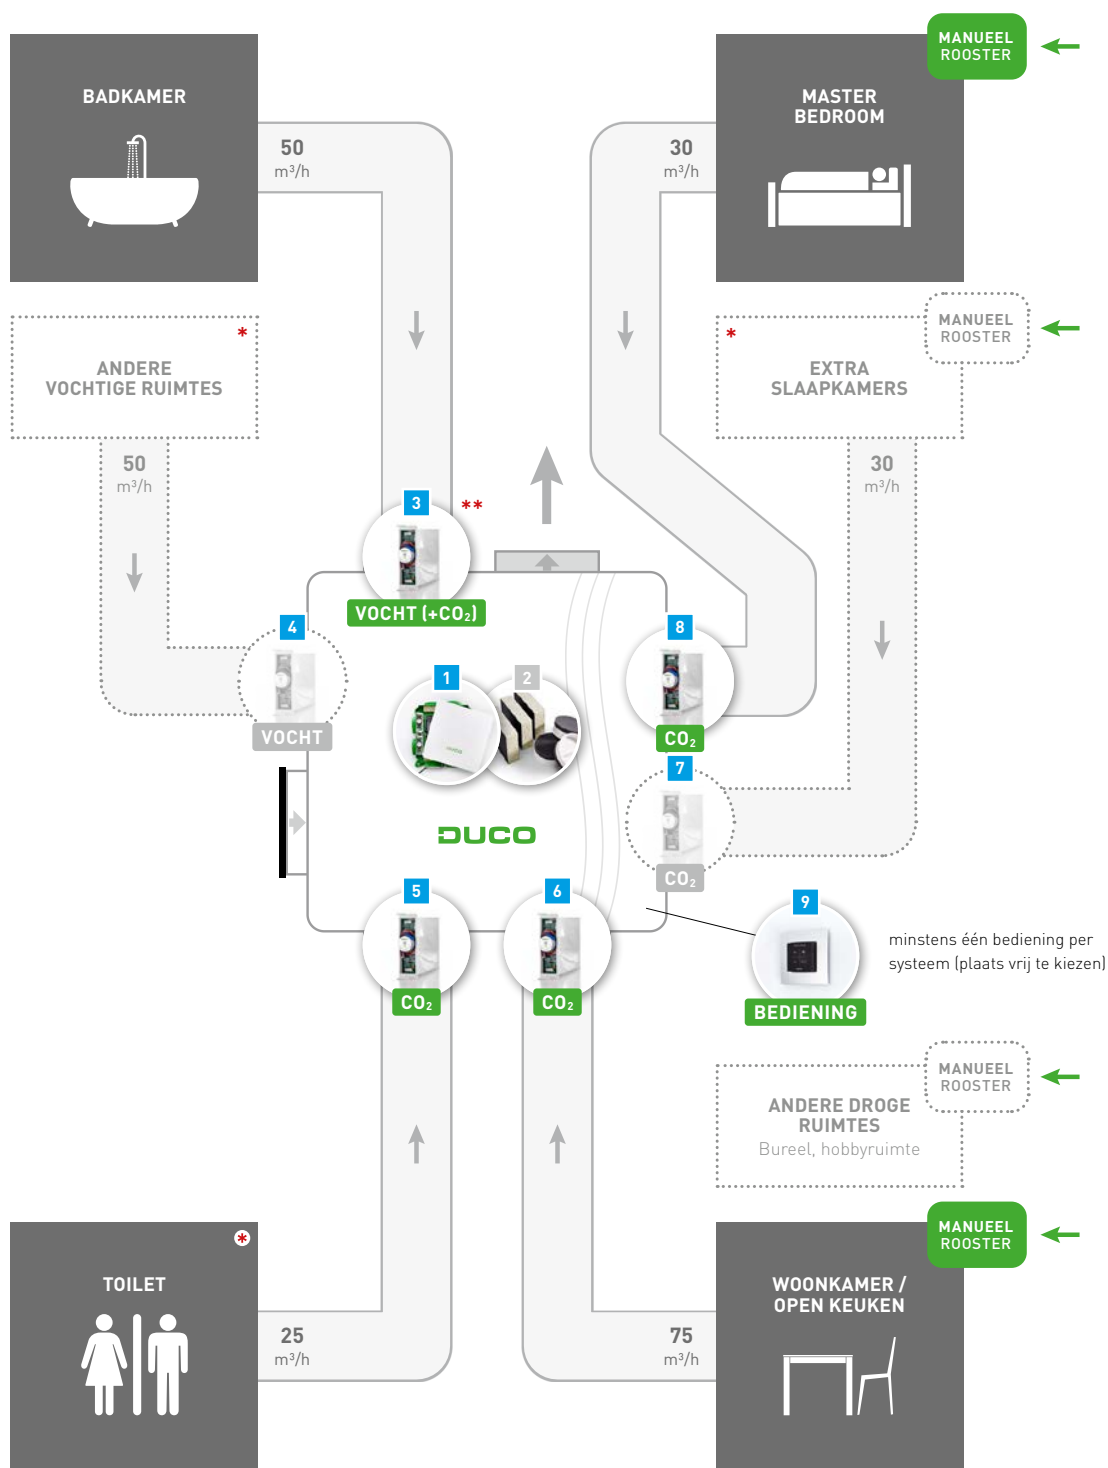

LEGENDE

Benodigde componenten
Deze componenten zijn vereist voor het behalen van de vermelde reductiefactor (zie tabel)

Optionele componenten
voor extra comfort van de bewoner of installateur

→ Afvoer vervuilde lucht
→ Toevoer verse lucht

De vermelde debieten zijn minimumdebieten.

* Per extra ruimte moet een afzonderlijke aansluiting op de DucoBox Focus worden voorzien.

** Bij badkamers met WC is een Vocht/CO₂ Regelklep vereist. Bij badkamers zonder WC voldoet een Vocht Regelklep (zonder CO₂).