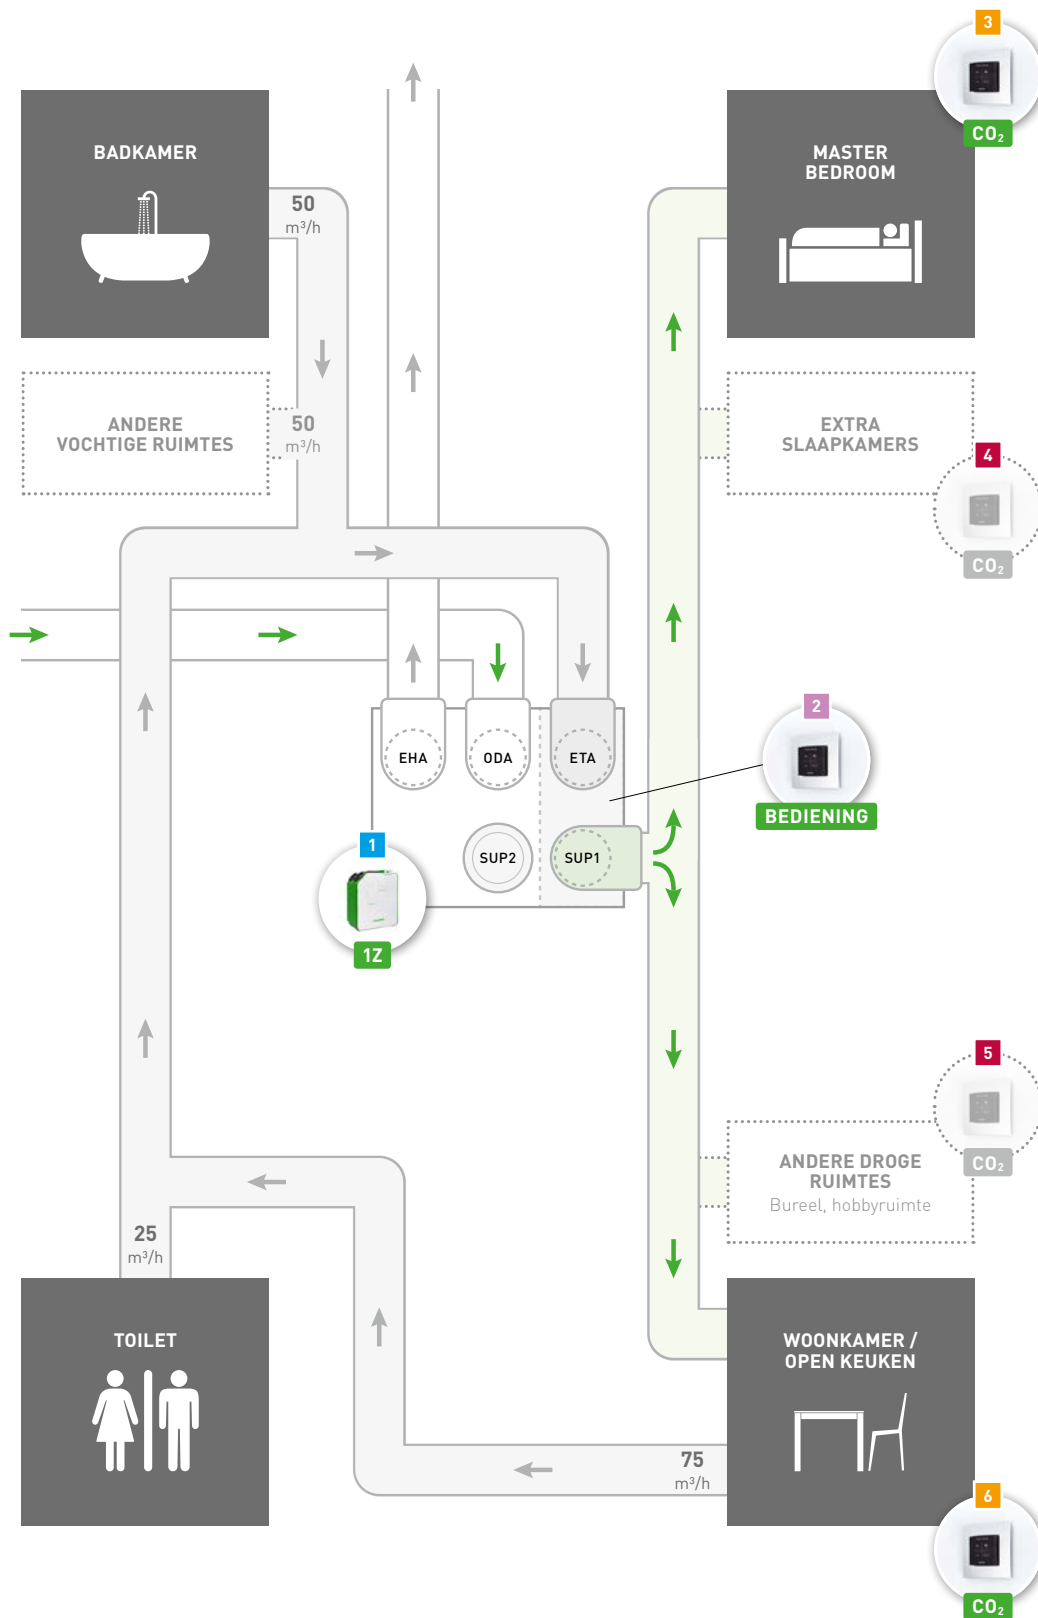

LEGENDE

Benodigde componenten
Deze componenten zijn vereist voor het behalen van de vermelde reductiefactor [zie tabel]

Optionele componenten
voor extra comfort van de bewoner of installateur

Afvoer vervuilde lucht

Toevoer verse lucht

De vermelde debieten zijn minimumdebieten. De illustratie geeft een rechttervariant van de DucoBox Energy Premium weer.