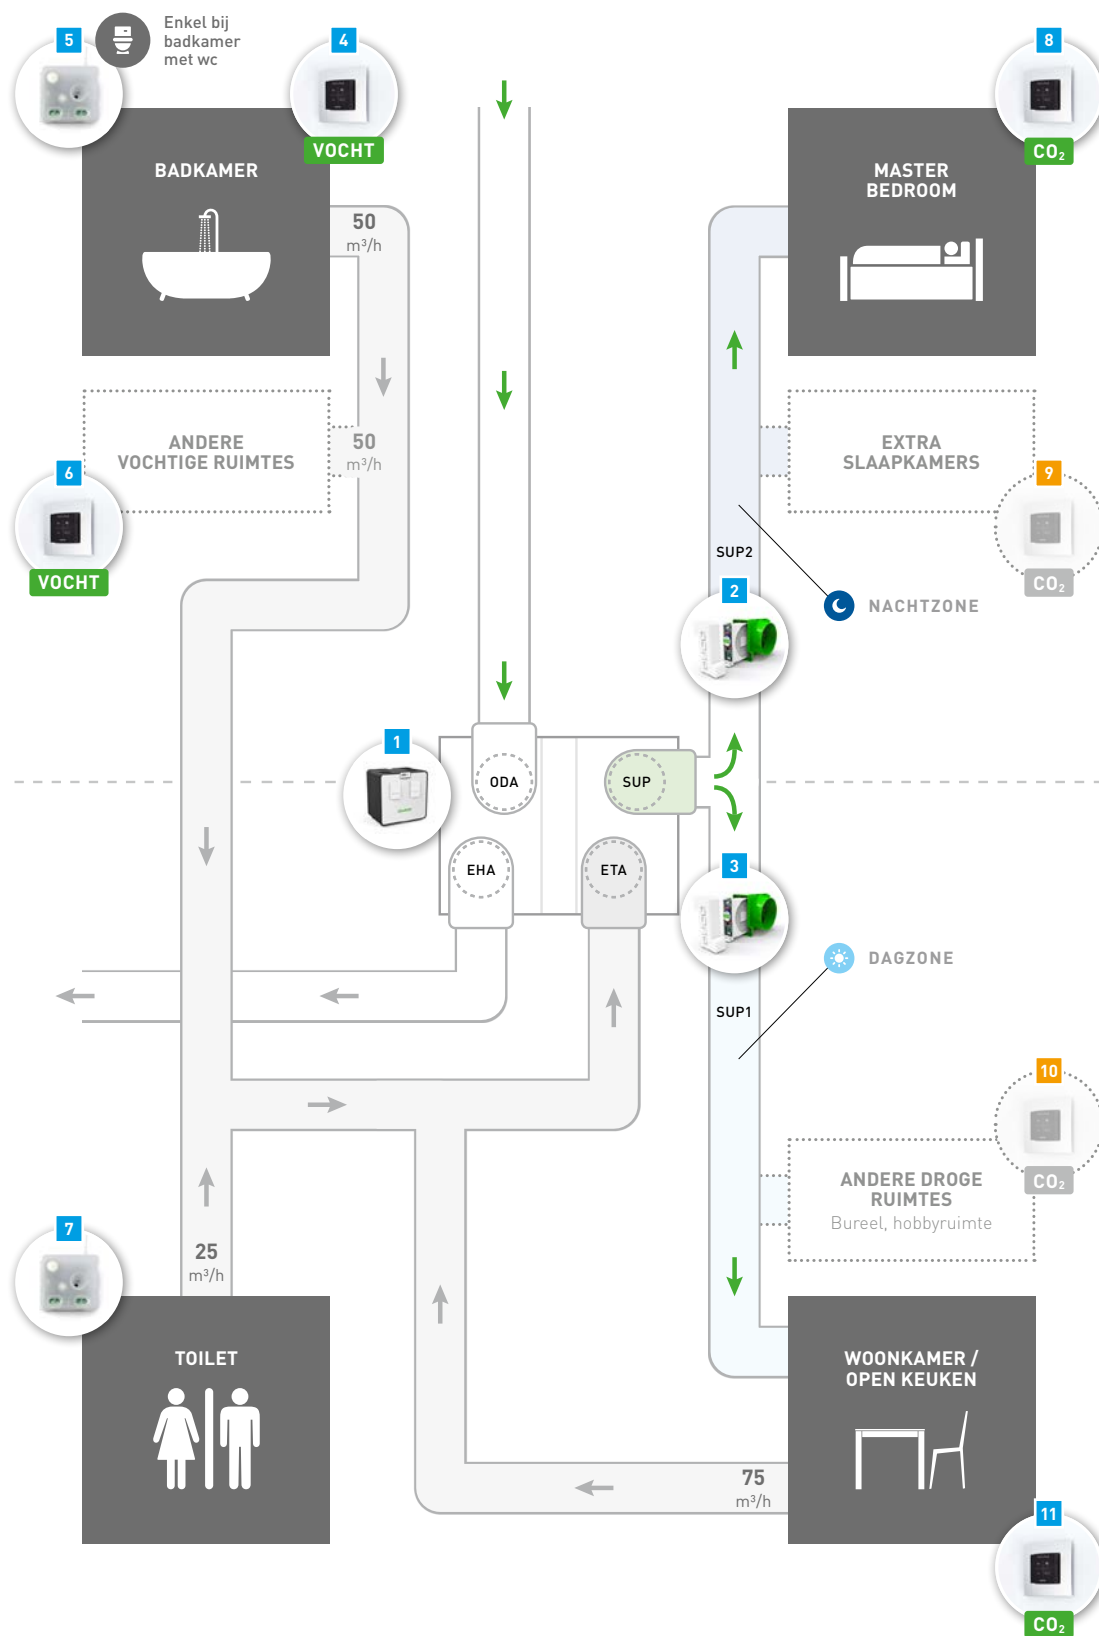

LEGENDE

Benodigde componenten
Deze componenten zijn vereist voor het behalen van de vermelde reductiefactor (zie tabel)

Optionele componenten
voor extra comfort van de bewoner of installateur

Afvoer vervuilde lucht

Toevoer verse lucht

De vermelde debieten zijn minimumdebieten. De illustratie geeft een rechttervariant van de DucuBox Energy Comfort (Plus) weer.