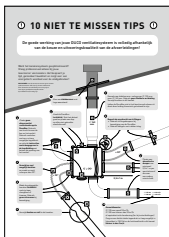

Raadpleeg pagina 126 voor niet te missen installatietips!

DucoBox Reno

SYSTEEM C

Tot **325 m³/h** bij 150 Pa

De DucoBox Reno is uitermate geschikt voor **vervangings- of renovatieprojecten**. Deze slimme renovatiebox maakt het voor de installateur mogelijk om een verouderd ventilatiesysteem tot 25% sneller uit te wisselen.

De DucoBox Reno is een **vraaggestuurd ventilatiesysteem** dat op een slimme manier gebruik maakt van intelligente sensoren en een efficiënte inregeltechniek. Het systeem combineert de kracht van bestaande oplossingen en pakt de zwaktes aan. Bovendien doet ook de woningeigenaar zijn voordeel met de labelsprong.

KENMERKEN

Breedte x Hoogte x Diepte: 381 x 366 x 204 mm Gewicht: 3,1 kg Afvoercapaciteit bij 150 Pa: 325 m³/h Voeding: 230 VAC	Energielabel: klasse B in een systeem met minstens twee sensoren Communicatie: RF	Piekvermogen: 47 W Aansluitingen luchtkanalen: Afvoer ruimtes: 4 x Ø 125 mm 1 x achteraansluiting Afvoer naar buiten: 1 x Ø 125 mm