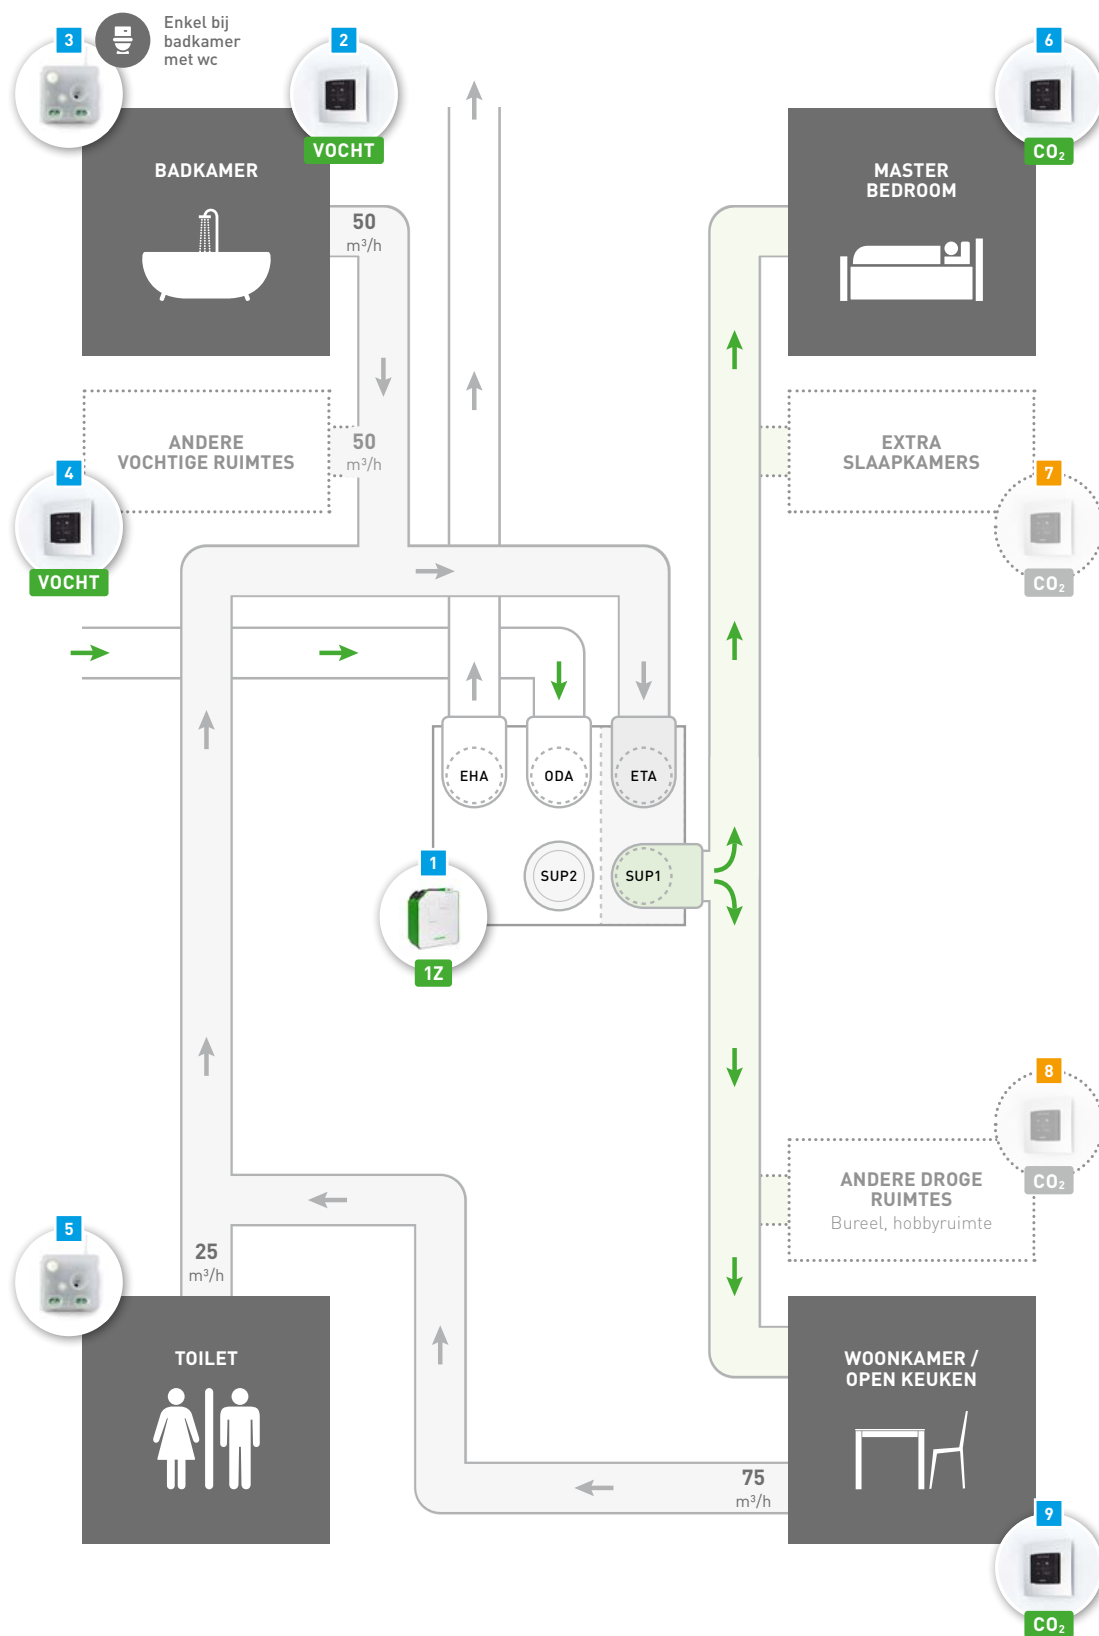

LEGENDE

Benodigde componenten
Deze componenten zijn vereist voor het behalen van de vermelde reductiefactor (zie tabel)

Optionele componenten
voor extra comfort van de bewoner of installateur

Afvoer vervuilde lucht

Toevoer verse lucht

De vermelde debieten zijn minimumdebieten. De illustratie geeft een rechttervariant van de DuctoBox Energy Premium weer.