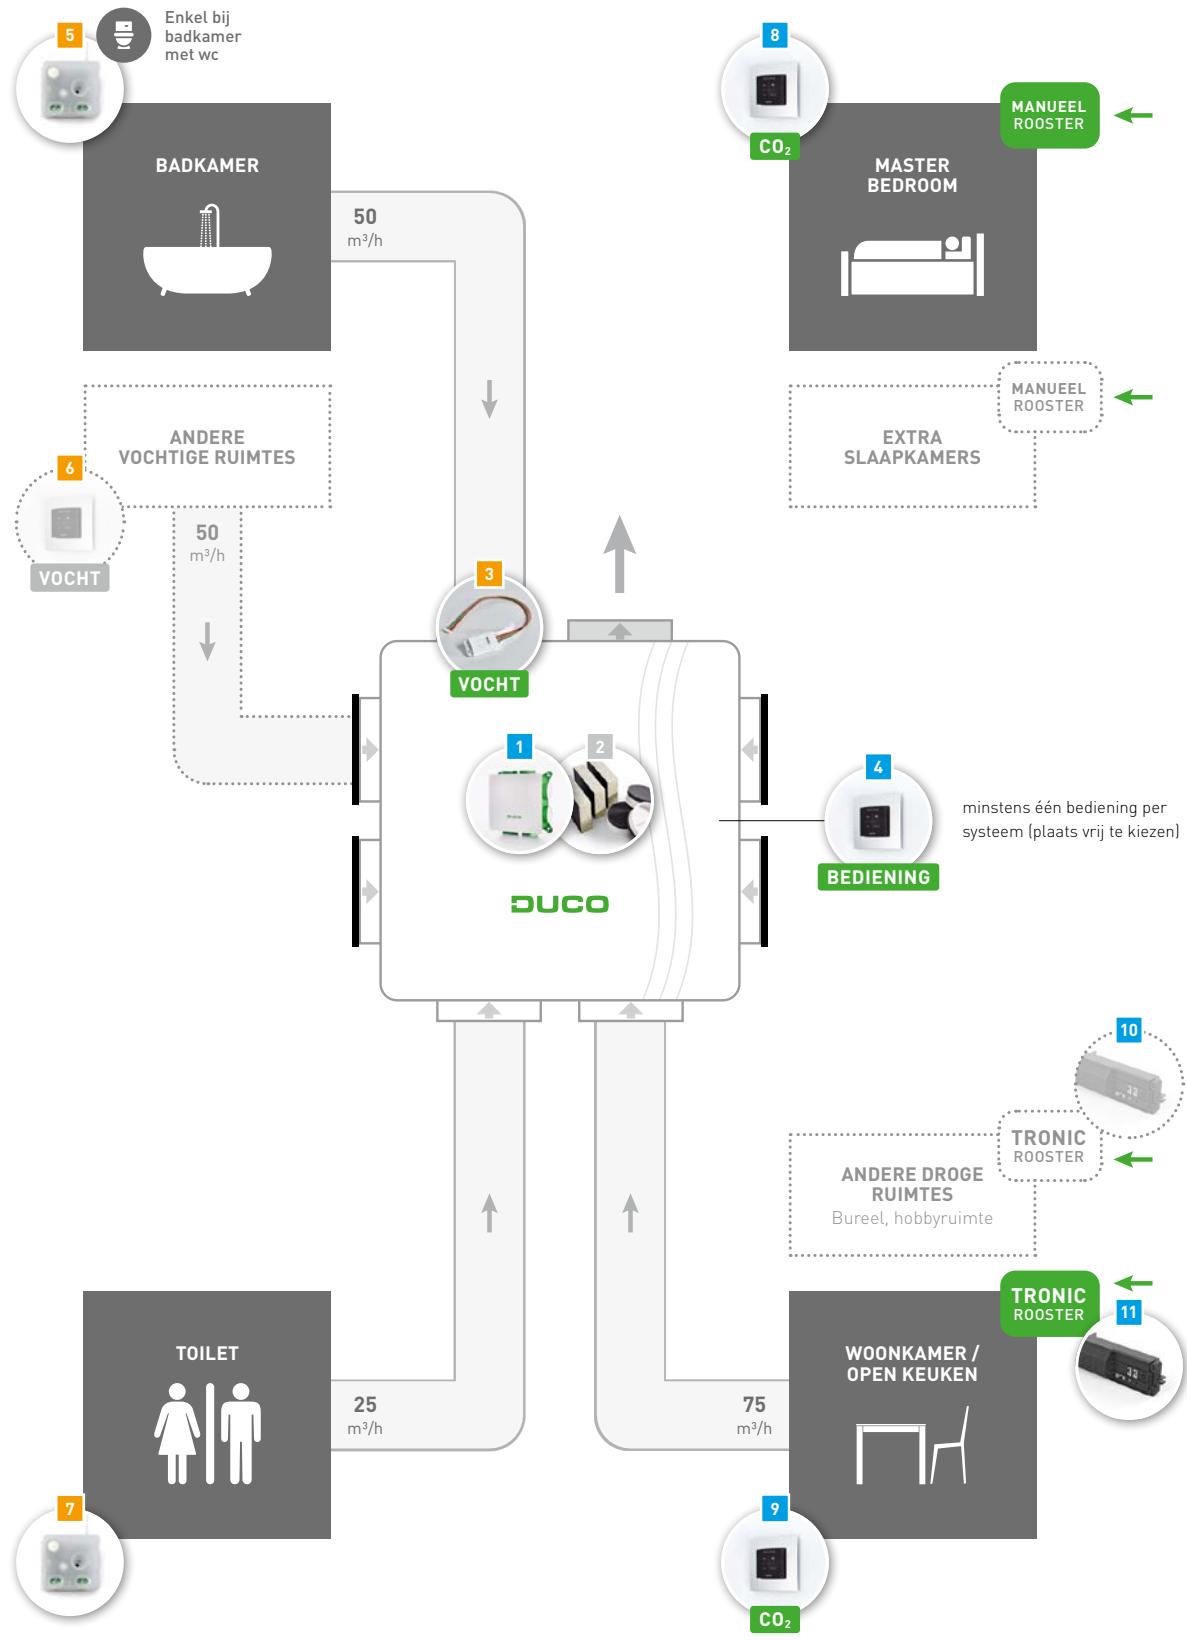

LEGENDE

Benodigde componenten
Deze componenten zijn vereist voor het behalen van de vermelde reductiefactor (zie tabel)

Optionele componenten
voor extra comfort van de bewoner of installateur

→ Afvoer vervuilde lucht
→ Toevoer verse lucht

De vermelde debieten zijn minimumdebieten.