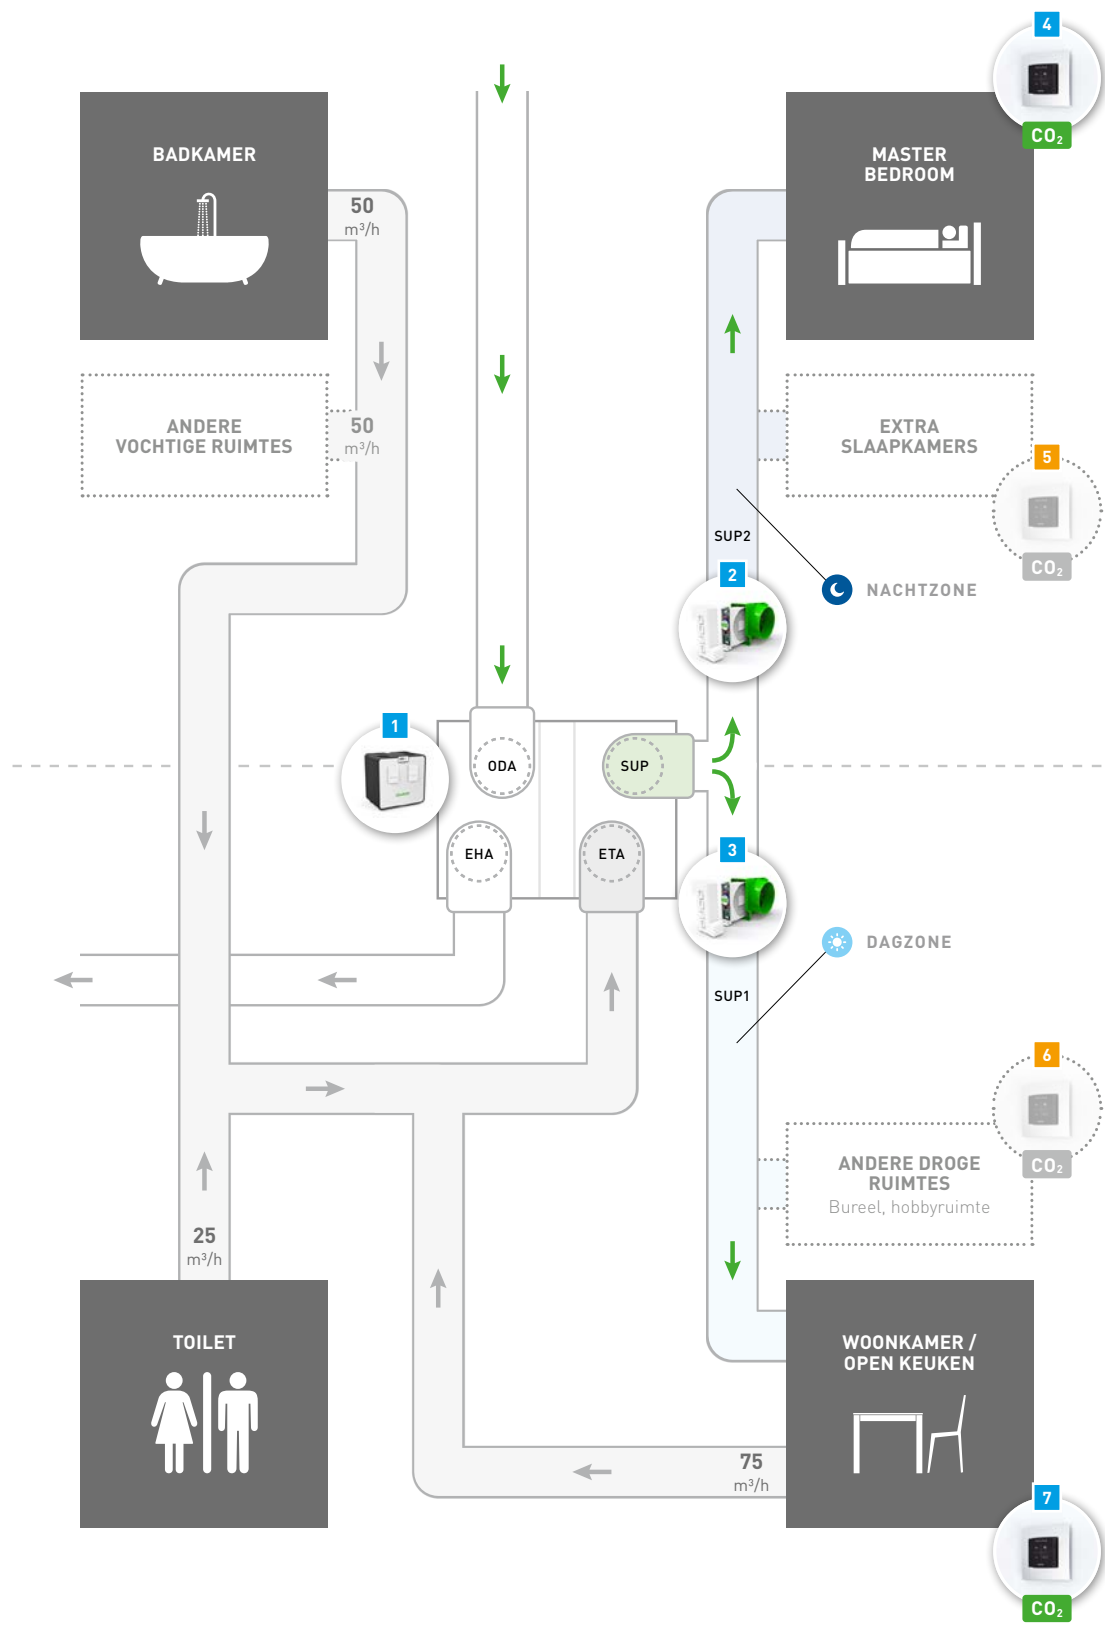

LEGENDE

- ■

  Benodigde componenten
  Deze componenten zijn vereist voor het behalen van de vermelde reductiefactor [zie tabel]
- **Optionele componenten**
  voor extra comfort van de bewoner of installateur
- →

  Afvoer vervuilde lucht
- →

  Toevoer verse lucht

De vermelde debieten zijn minimumdebieten. De illustratie geeft een rechttervariant van de DucoBox Energy Comfort (Plus) weer.