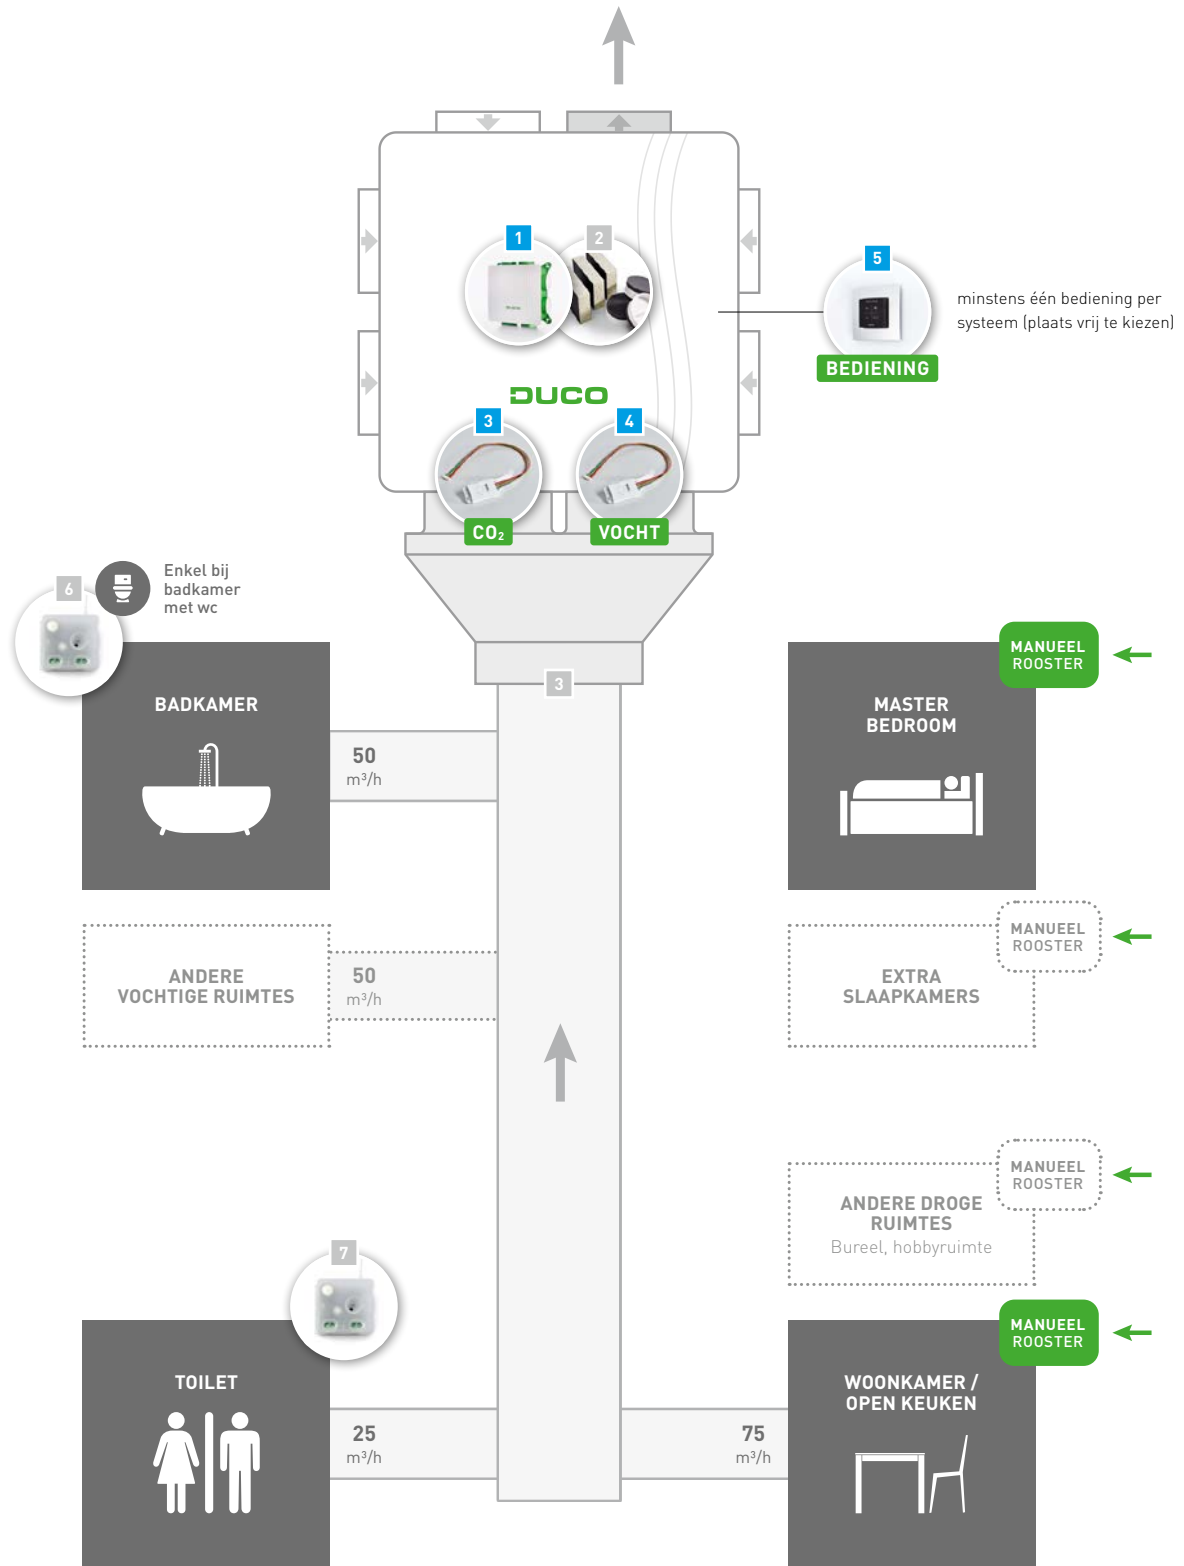

LEGENDE

Benodigde componenten
Deze componenten zijn vereist

Optionele componenten
voor extra comfort van de
bewoner of installateur

→ Afvoer vervuilde lucht
→ Toevoer verse lucht

De vermelde debieten zijn minimumdebieten.