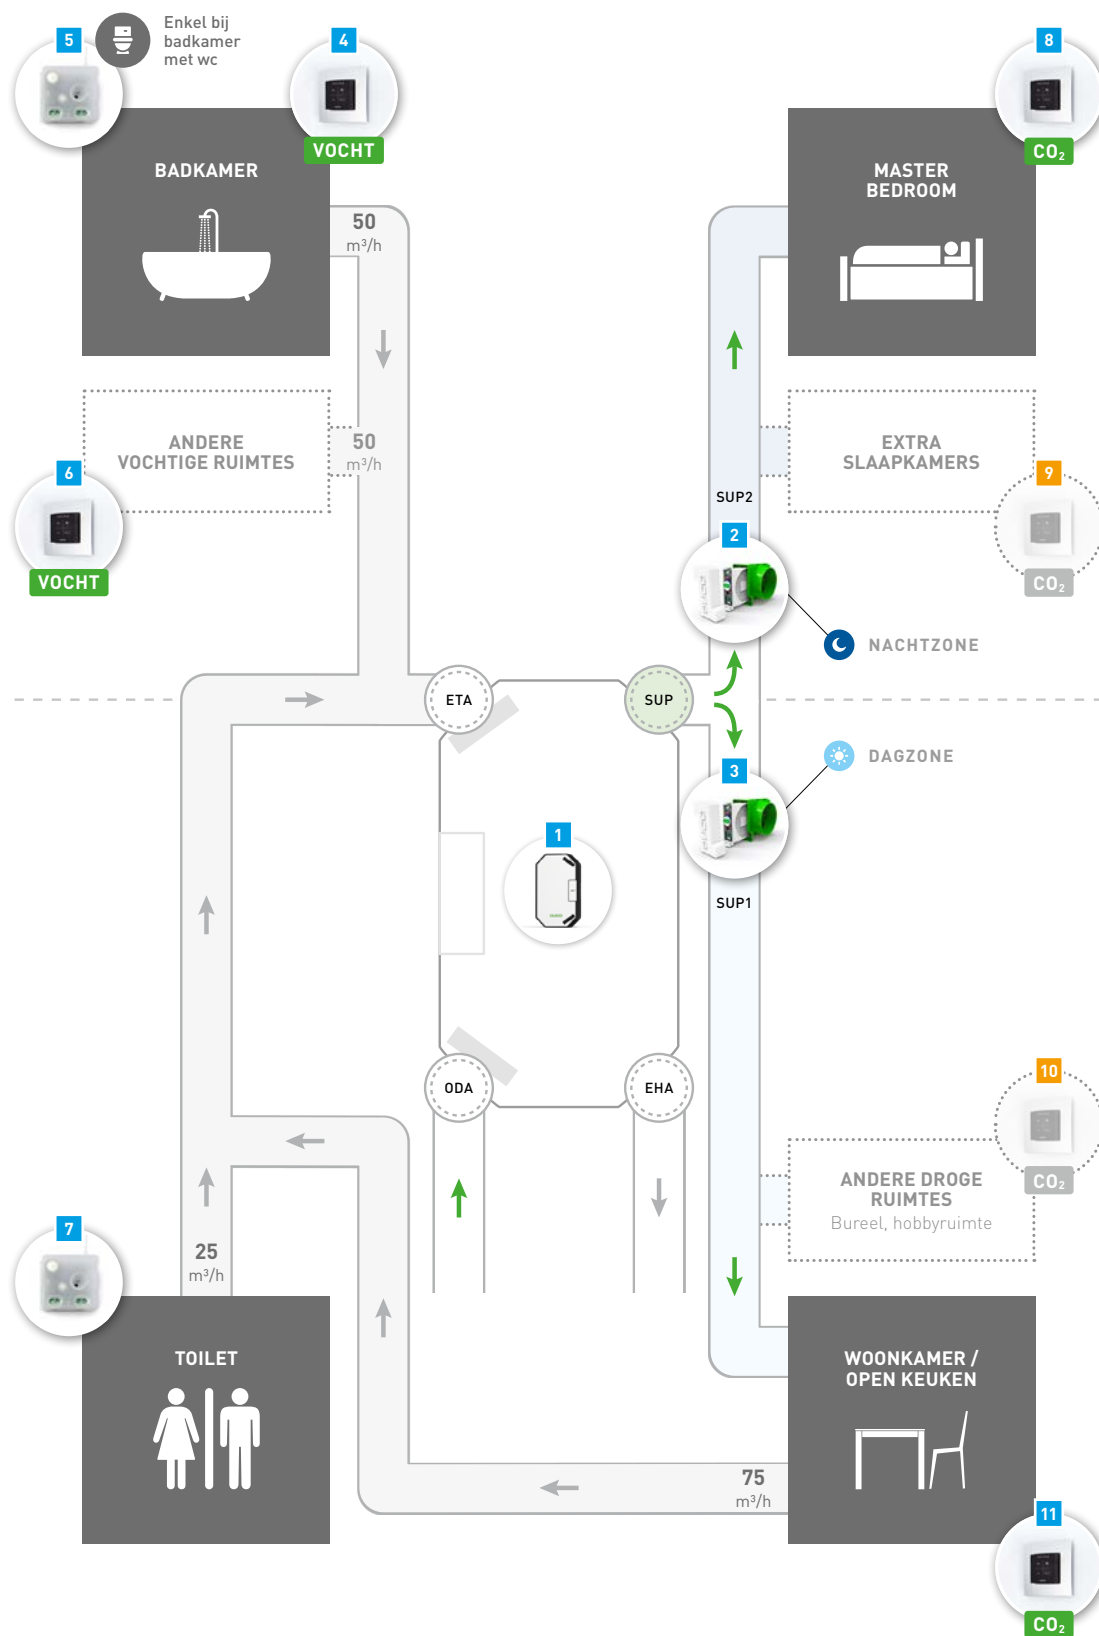

LEGENDE

Benodigde componenten
Deze componenten zijn vereist voor het behalen van de vermelde reductiefactor (zie tabel)

Optionele componenten
voor extra comfort van de bewoner of installateur

Afvoer vervuilde lucht

Toevoer verse lucht