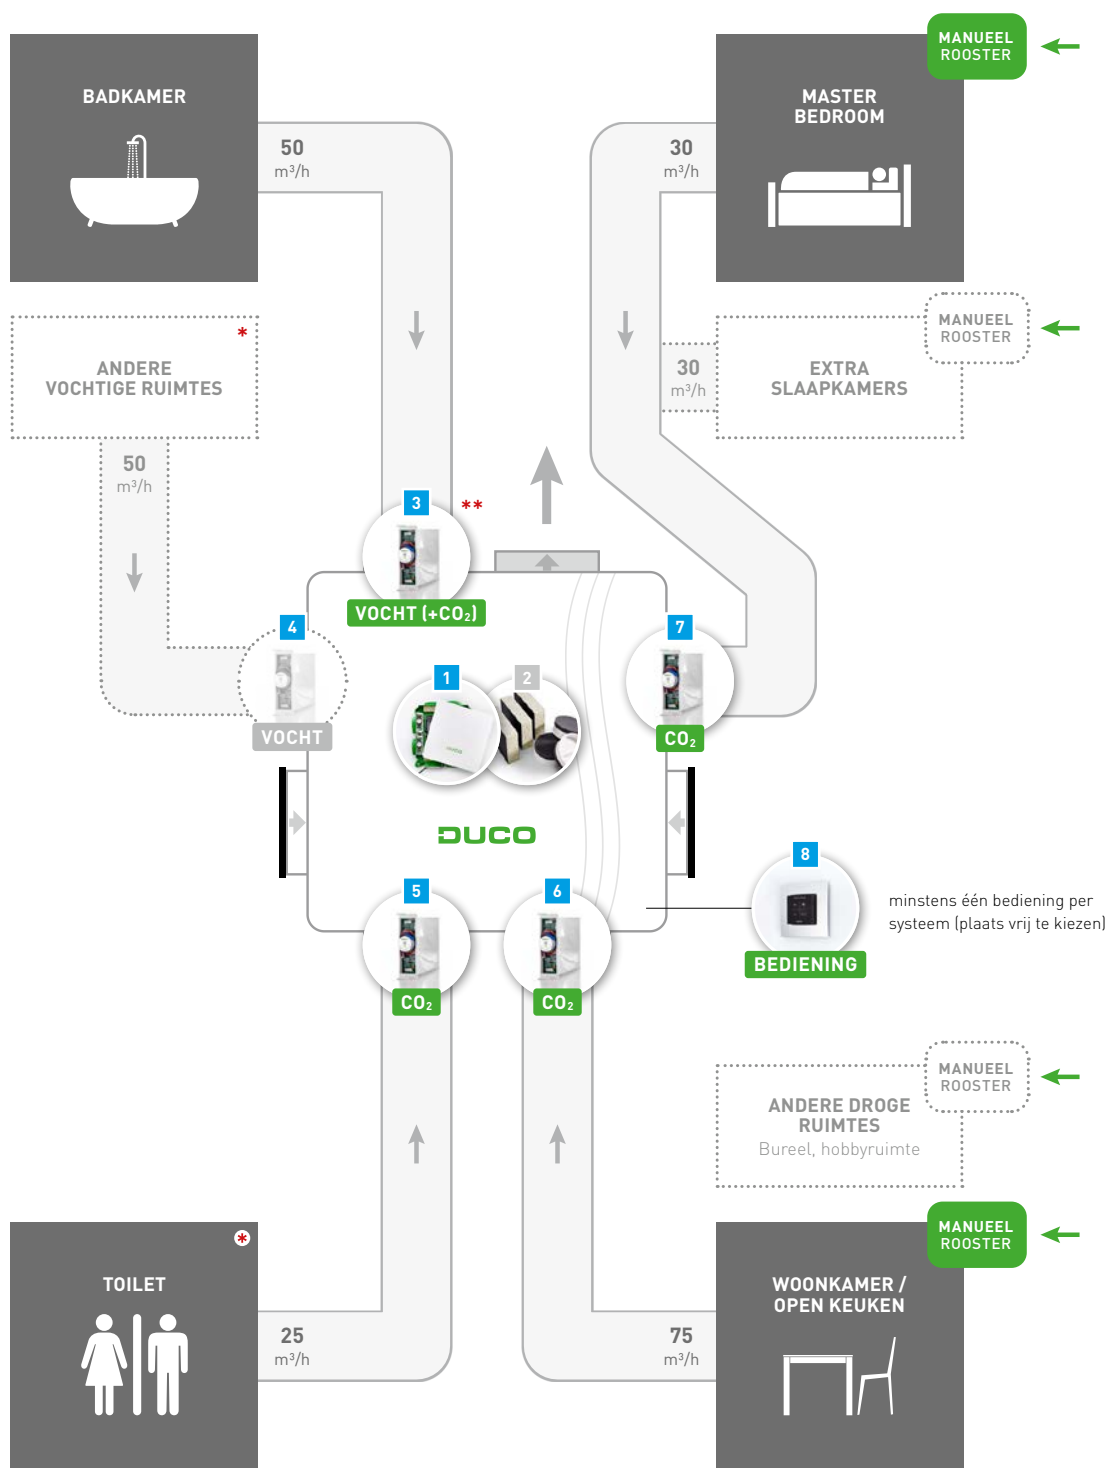

LEGENDE

Benodigde componenten

Deze componenten zijn vereist voor het behalen van de vermelde reductiefactor (zie tabel)

Optionele componenten
voor extra comfort van de bewoner of installateur

Afvoer vervuilde lucht

Toevoer verse lucht

De vermelde debieten zijn minimumdebieten.

* Per extra ruimte moet een afzonderlijke aansluiting op de DucoBox Focus worden voorzien.

** Bij badkamers met WC is een Vocht/CO₂ Regelklep vereist. Bij badkamers zonder WC voldoet een Vocht Regelklep (zonder CO₂).