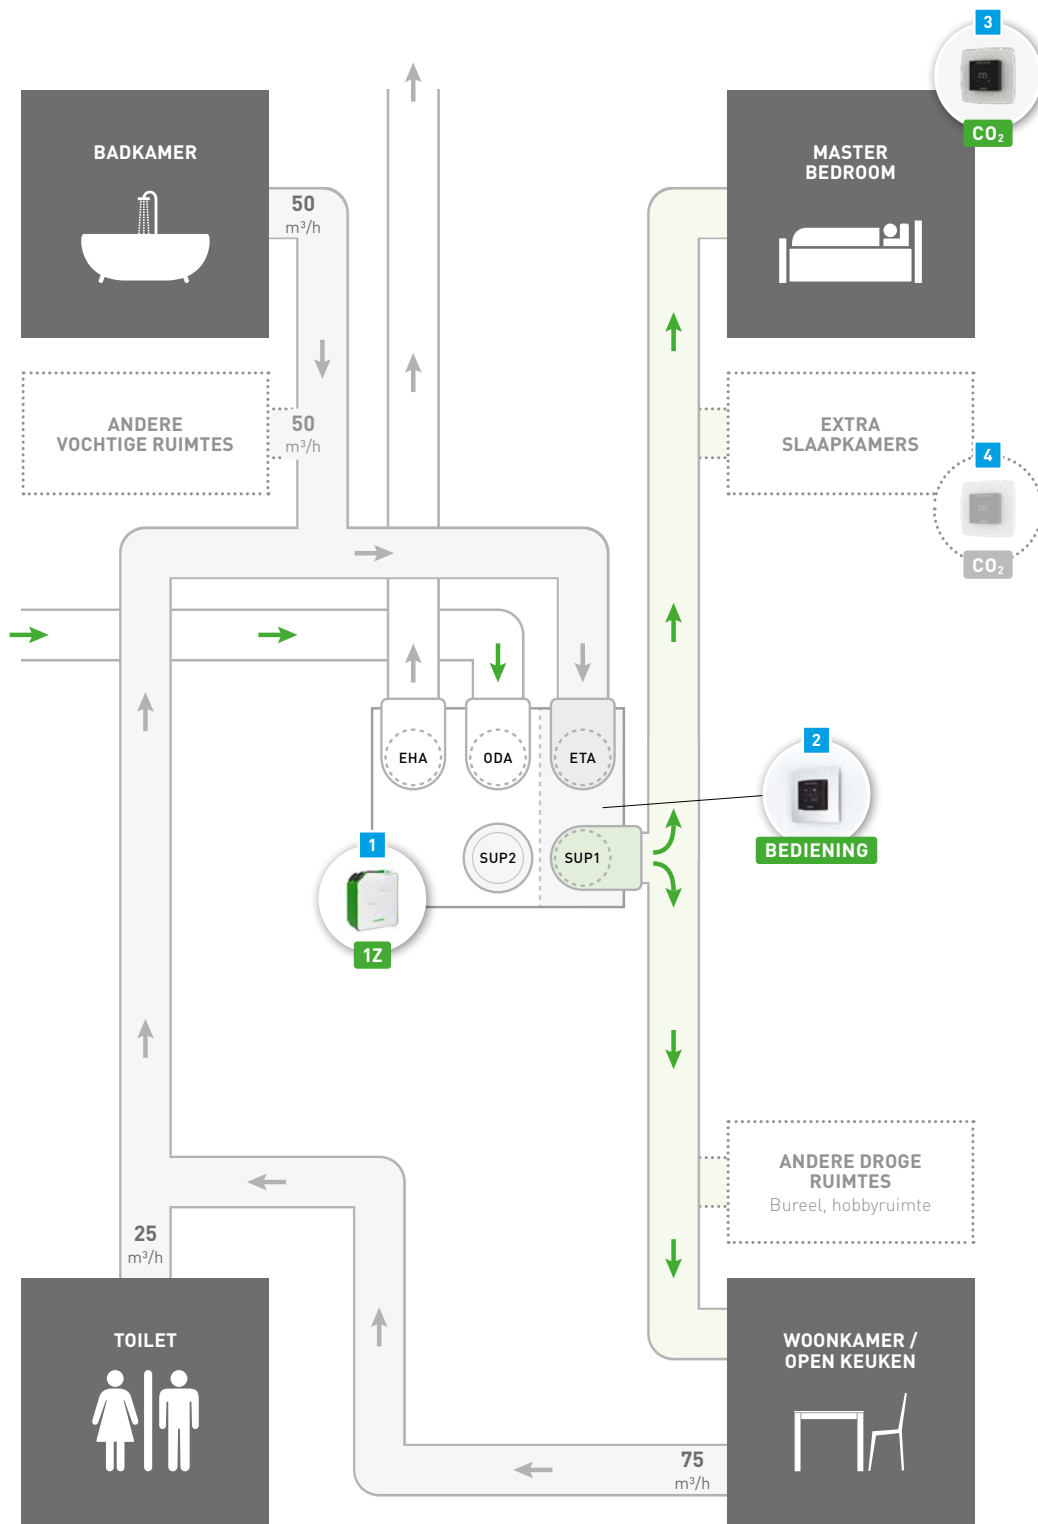

→ Zie hoofdstuk 'Ventielen' vanaf pagina 110 voor meer informatie omtrent alle soorten ventielen.

* Het Passive House Institute certificaat geldt enkel voor DucoBox Energy Premium toestellen met heater en een maximum debiet tussen 119 m³/h en 239 m³/h.