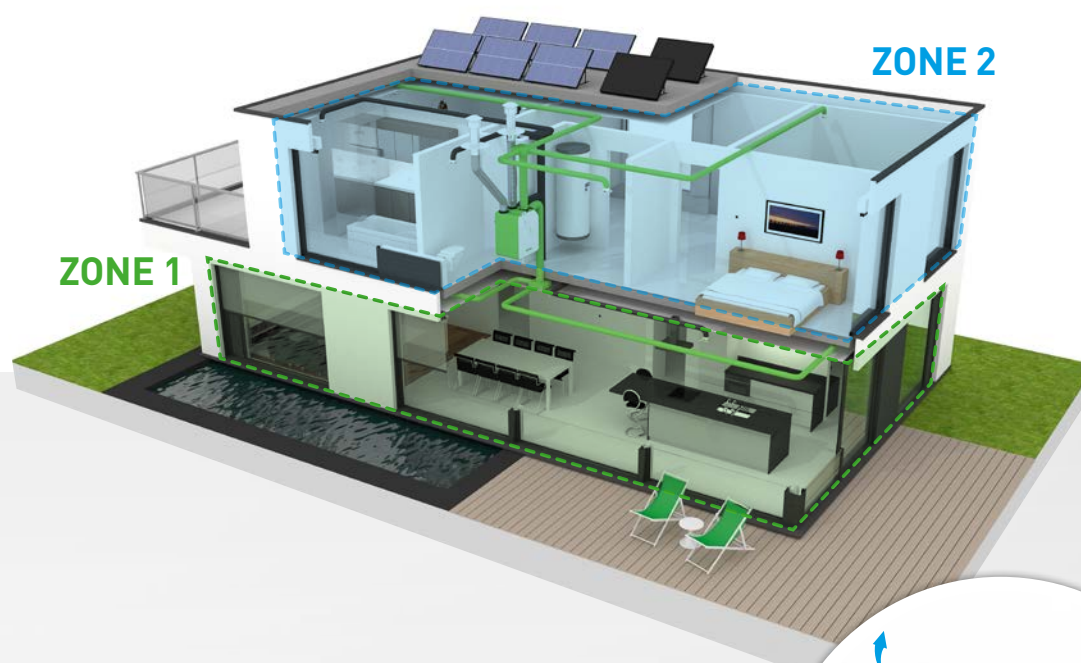

UNIEK BIJ DUCO

SYSTEEM D

DUCO is de enige fabrikant in België die een D-ventilatiesysteem aanbiedt met een geïntegreerde 2-zone-klep. Met de **DucoBox Energy Comfort (Plus), Premium** en **Sky** levert DUCO een uniek ventilatiesysteem dat 2-zonesturing op de toevoer mogelijk maakt.

Wanneer een zone geen ventilatie nodig heeft, wordt deze niet geventileerd. Dit leidt tot **besparingen op verwarmingskosten, een lager energieverbruik en meer geluidscfort** dankzij het lagere toerental van de unit.

Sensoren registreren nauwkeurig de bewegingen van bewoners in huis. Zo wordt **automatisch** bepaald waar, wanneer en hoeveel ventilatie nodig is.

Door beide zones afzonderlijk aan te sturen met een ingebouwde klep, verbruiken de EC-ventilatoren aanzienlijk minder. Dit resulteert in de **hoogste EPB-reductie** en een **A+ energielabel**.