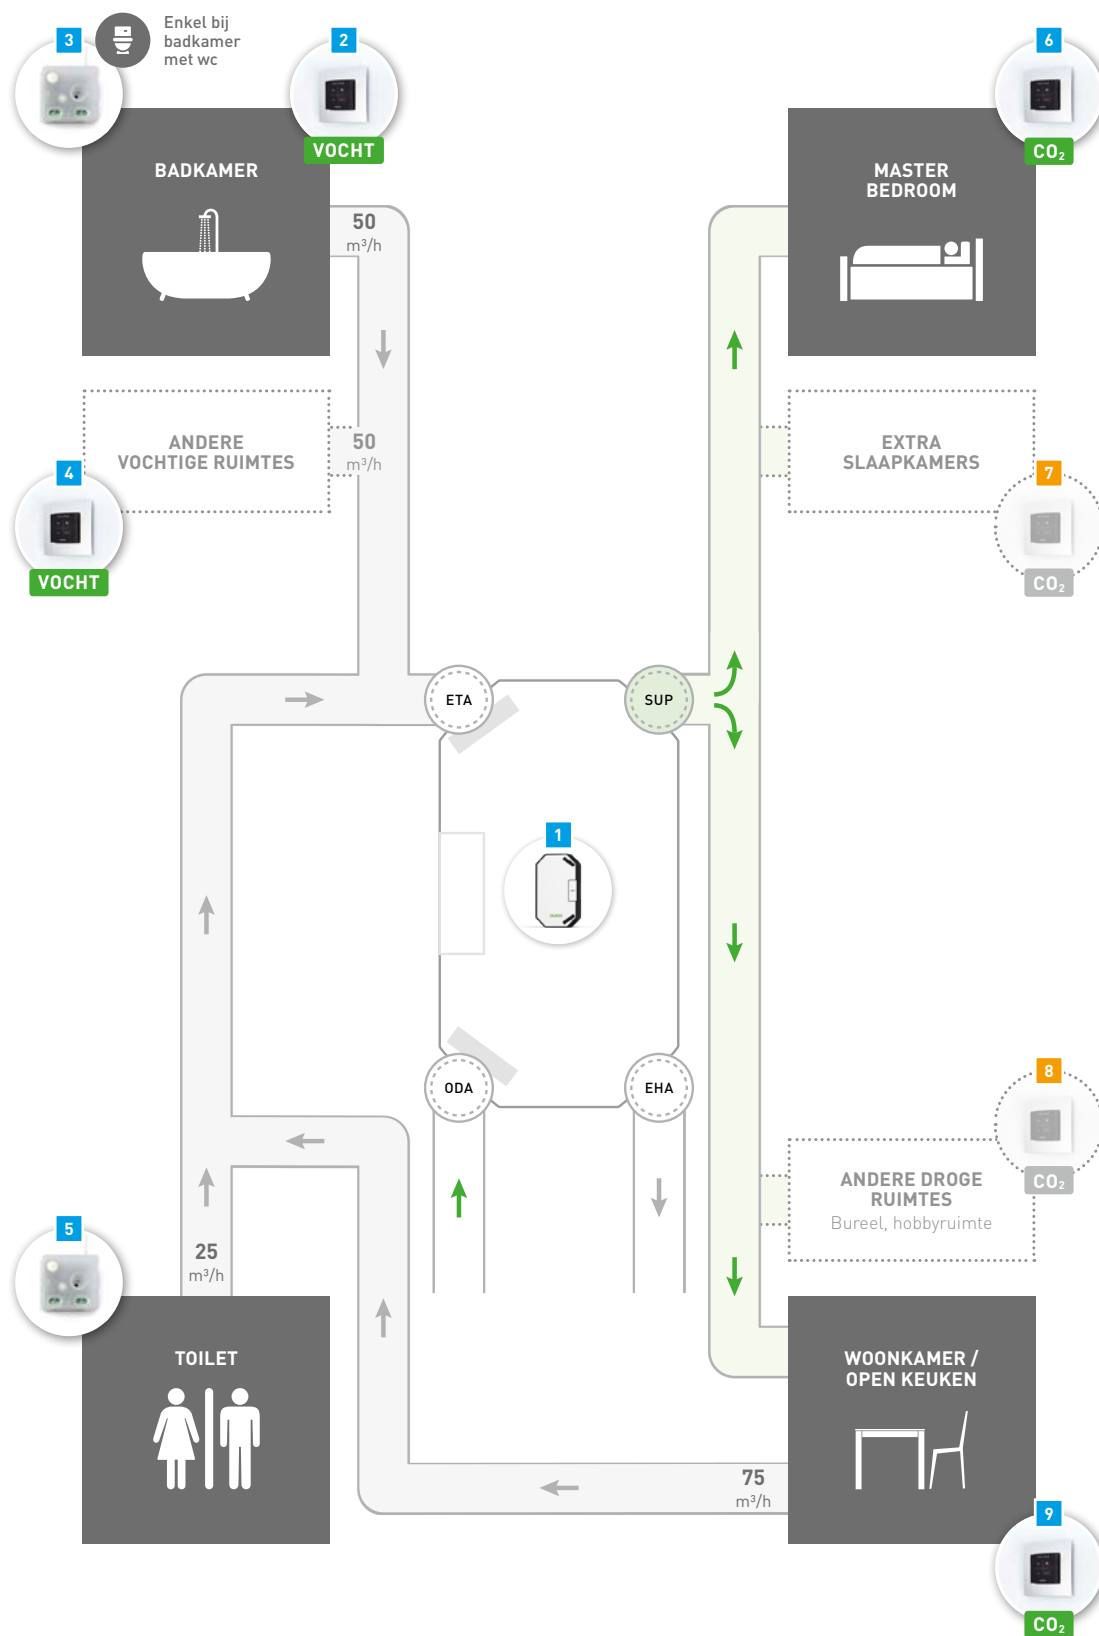

LEGENDE

Benodigde componenten
Deze componenten zijn vereist voor het behalen van de vermelde reductiefactor [zie tabel]

Optionele componenten
voor extra comfort van de bewoner of installateur

Afvoeren vervuilde lucht

Toevoeren verse lucht