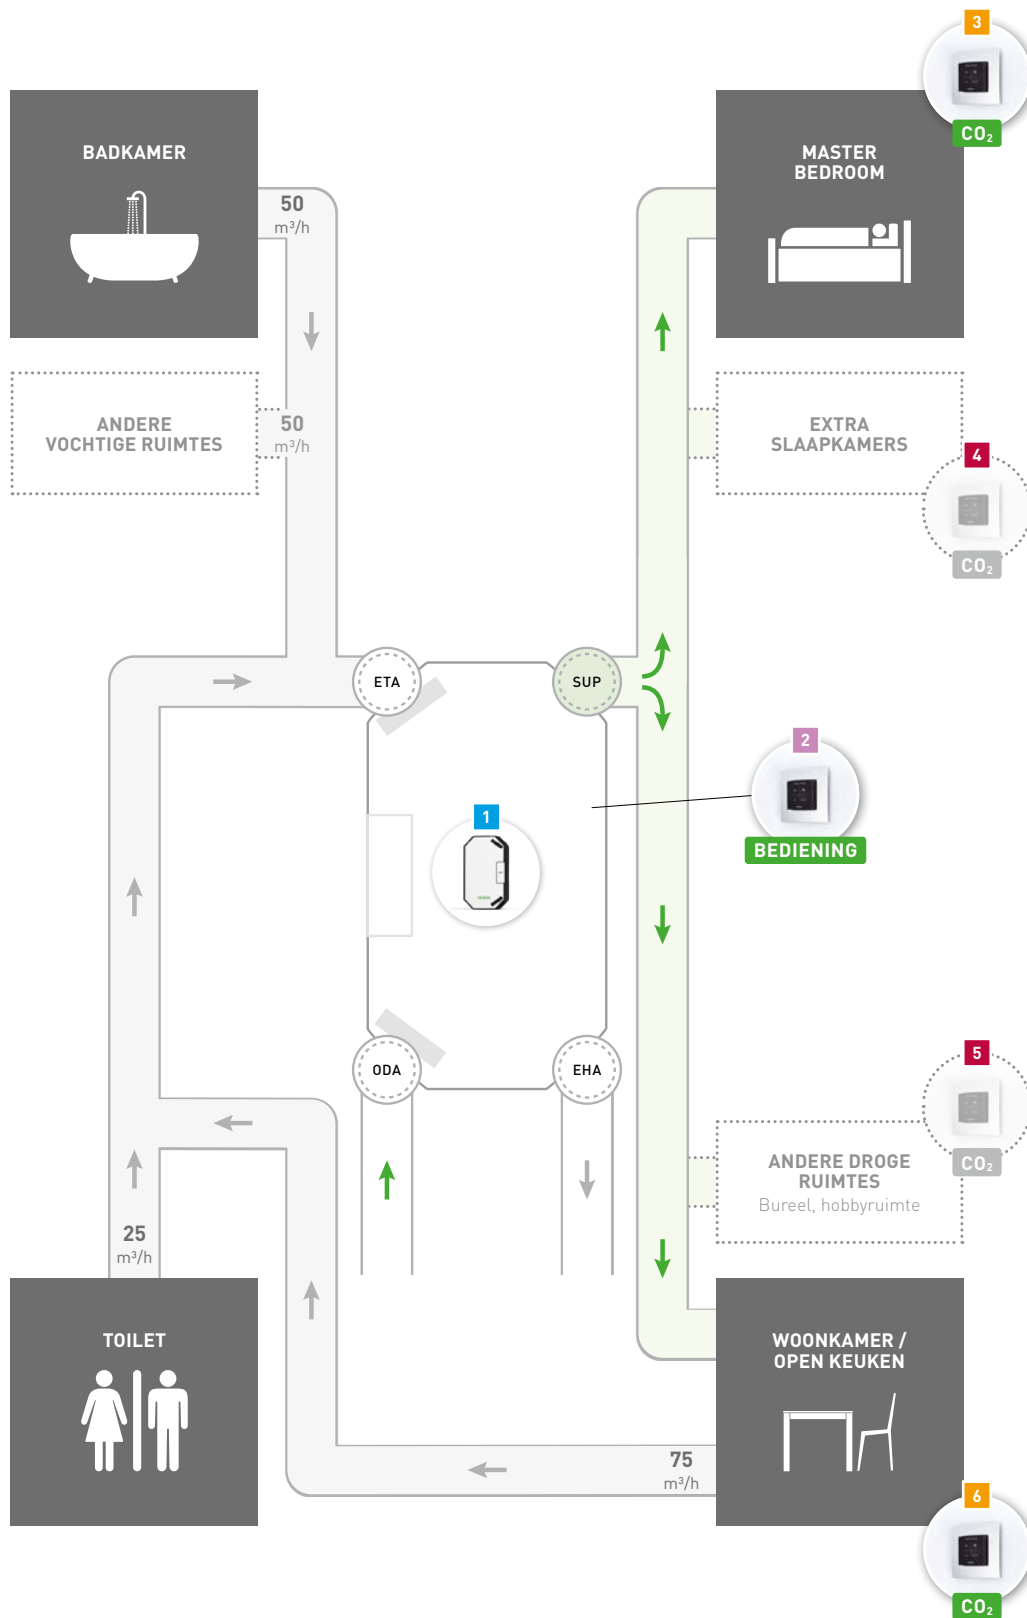

LEGENDE

Benodigde componenten
Deze componenten zijn vereist voor het behalen van de vermelde reductiefactor [zie tabel]

Optionele componenten
voor extra comfort van de bewoner of installateur

Afvoer vervuilde lucht

Toevoer verse lucht