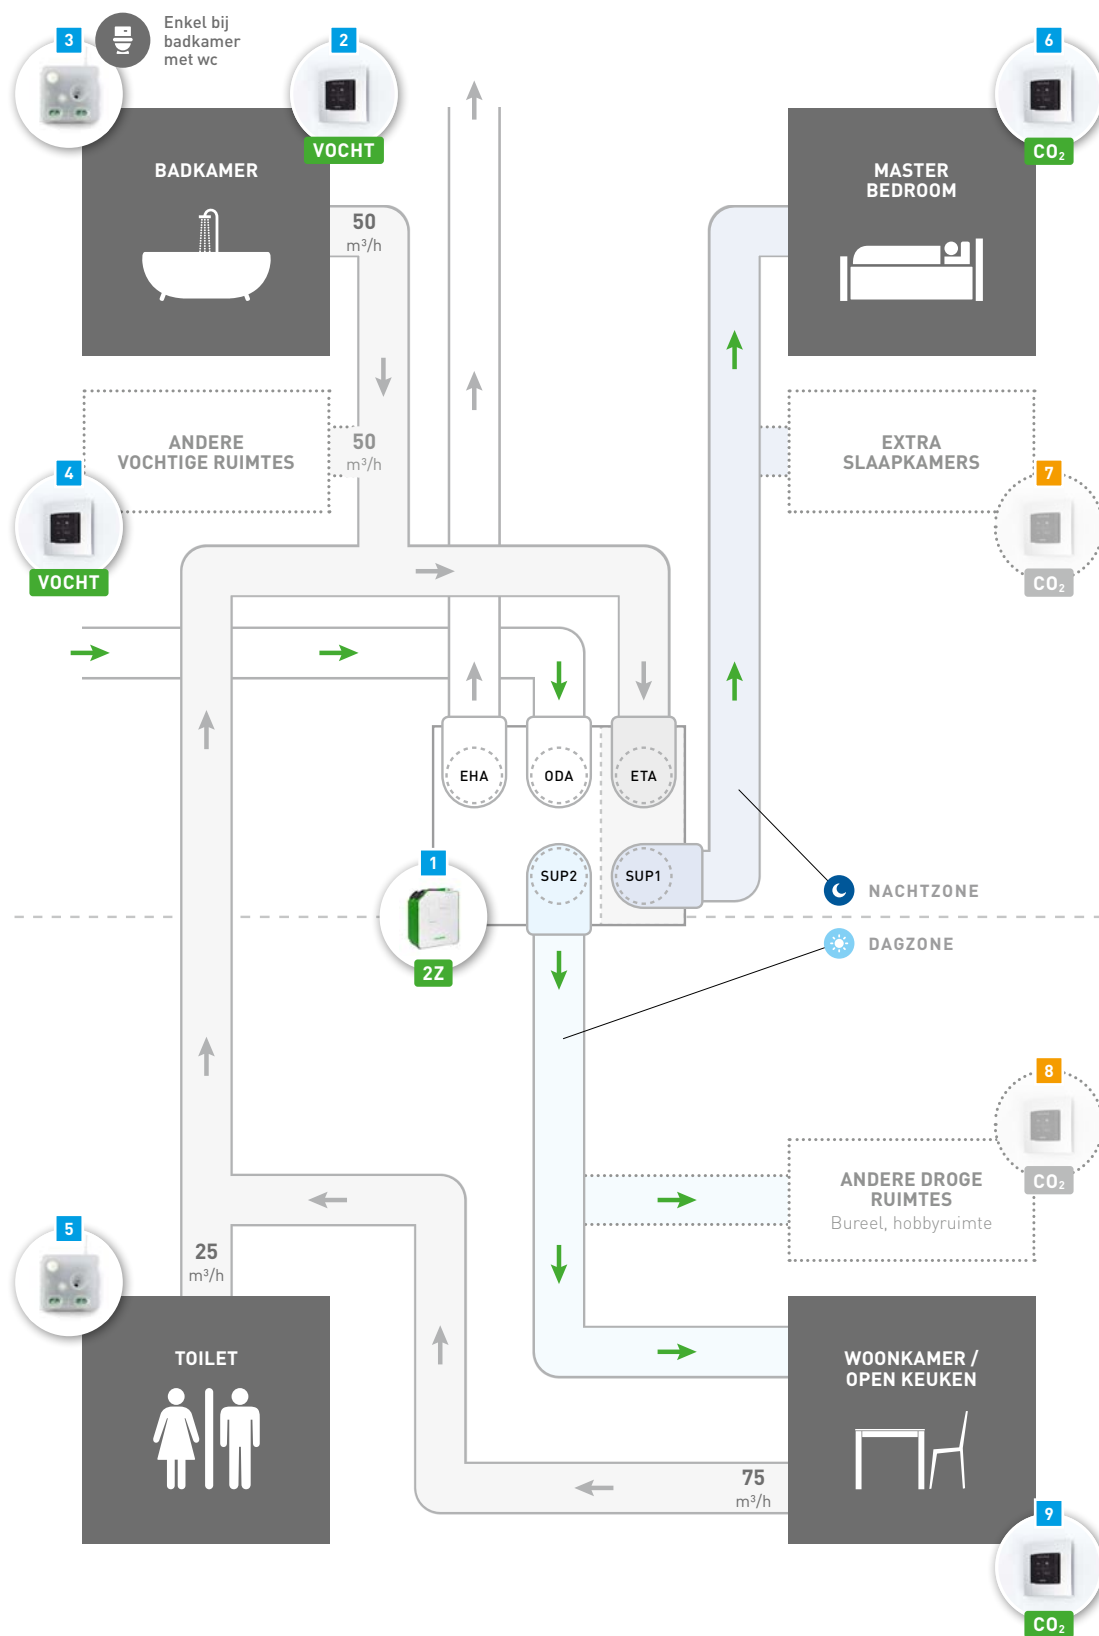

LEGENDE

Benodigde componenten
Deze componenten zijn vereist voor het behalen van de vermelde reductiefactor (zie tabel)

Optionele componenten
voor extra comfort van de bewoner of installateur

→ Afvoer vervuilde lucht
→ Toevoer verse lucht

De vermelde debieten zijn minimumdebieten. De illustratie geeft een rechttervariant van de DucoBox Energy Premium weer.