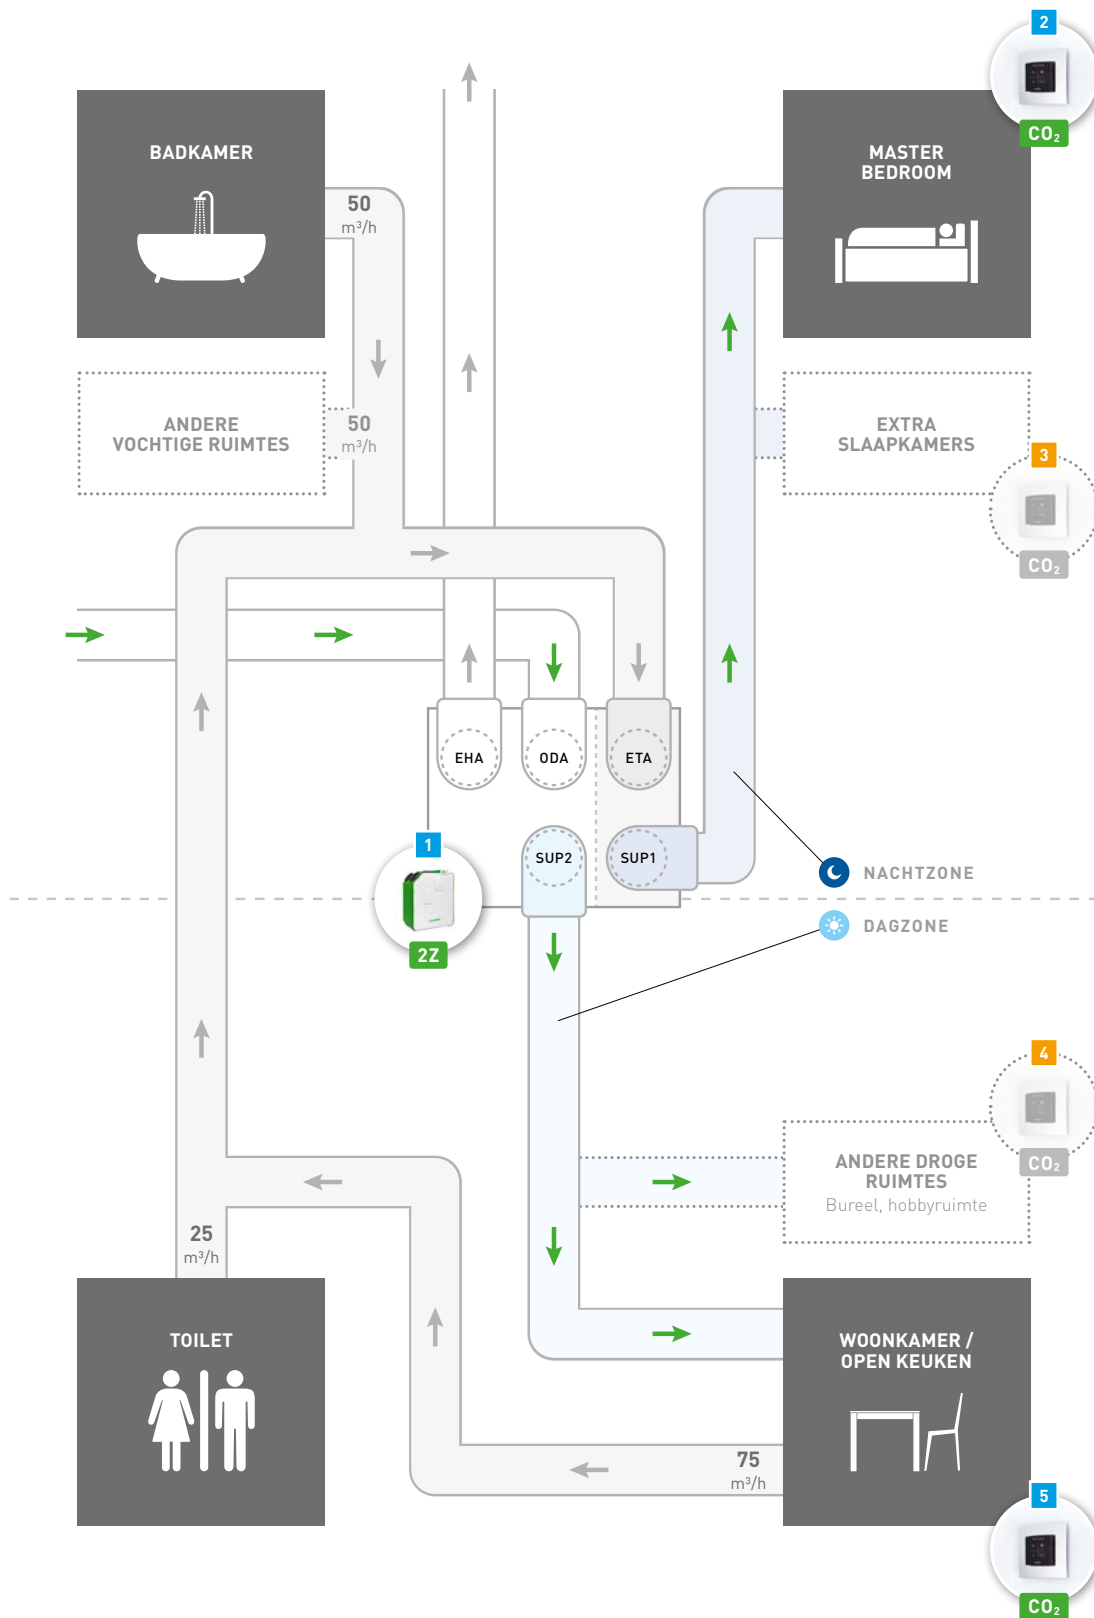

LEGENDE

Benodigde componenten
Deze componenten zijn vereist voor het behalen van de vermelde reductiefactor [zie tabel]

Optionele componenten
voor extra comfort van de bewoner of installateur

Afvoer vervuilde lucht

Toevoer verse lucht

De vermelde debieten zijn minimumdebieten. De illustratie geeft een rechttervariant van de DucoBox Energy Premium weer.