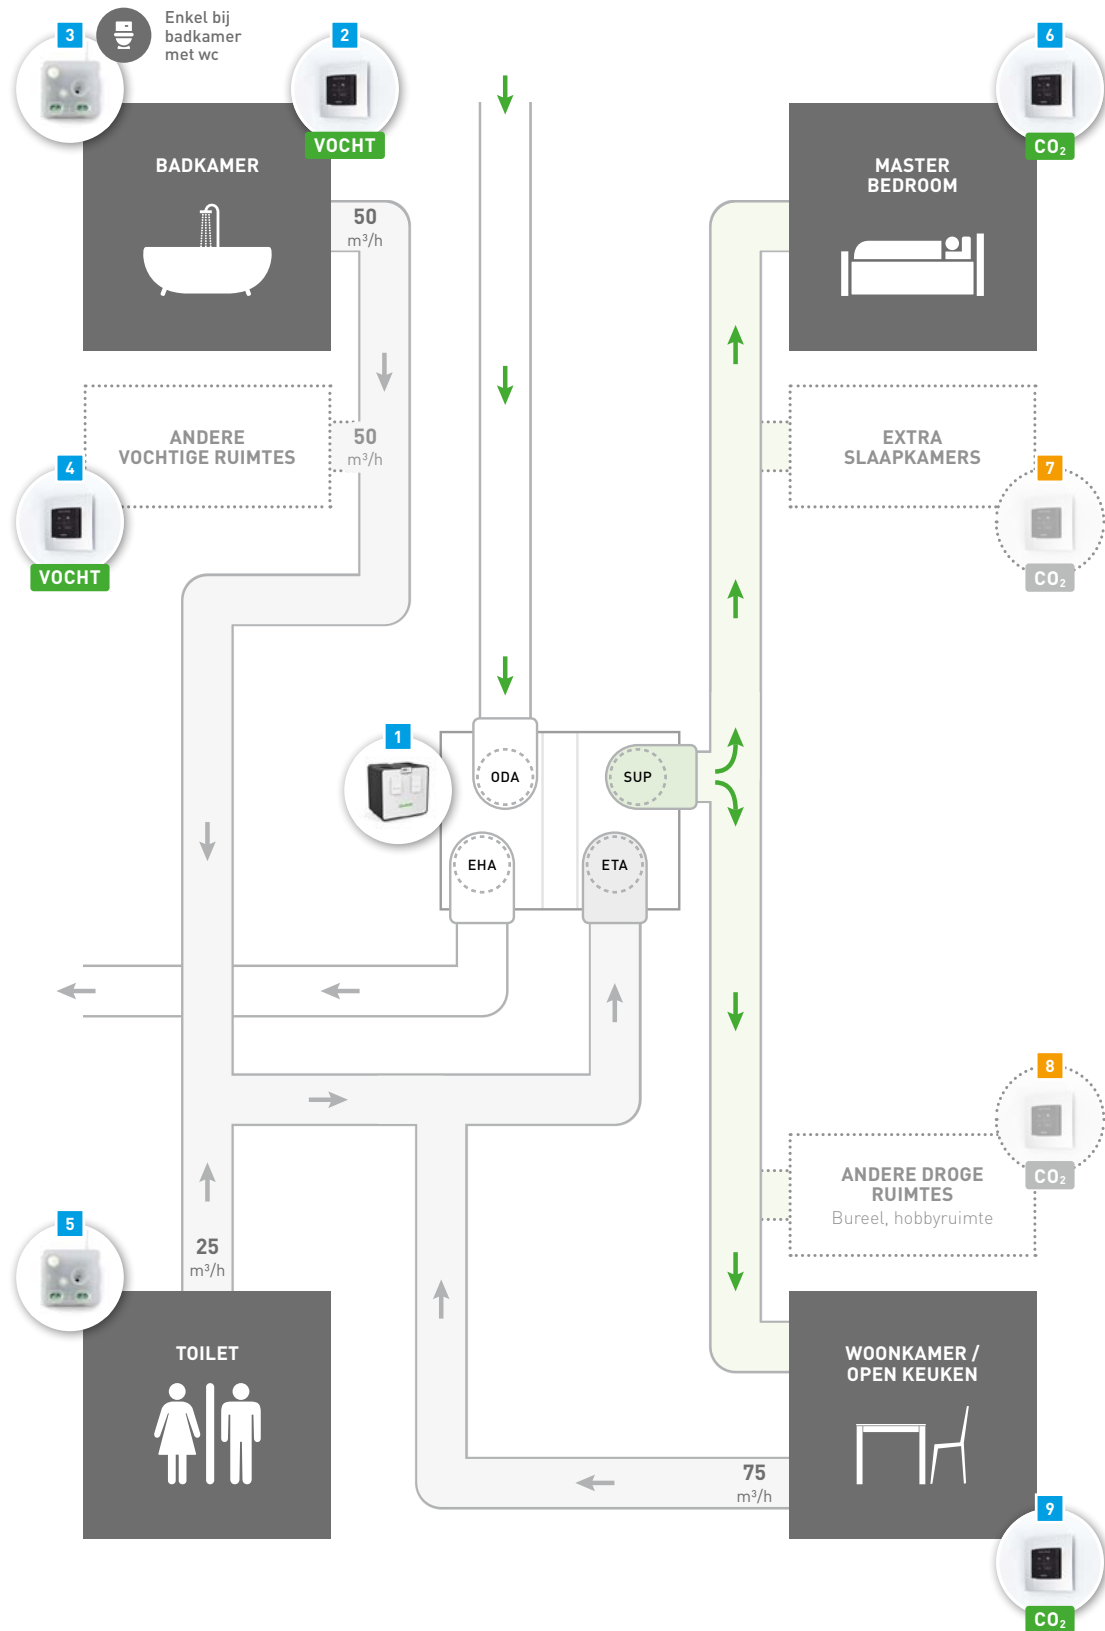

LEGENDE

Benodigde componenten
Deze componenten zijn vereist voor het behalen van de vermelde reductiefactor (zie tabel)

Optionele componenten
voor extra comfort van de bewoner of installateur

Afvoer vervuilde lucht

Toevoer verse lucht

De vermelde debieten zijn minimumdebieten. De illustratie geeft een rechttervariant van de Ducoco Energy Comfort (Plus) weer.