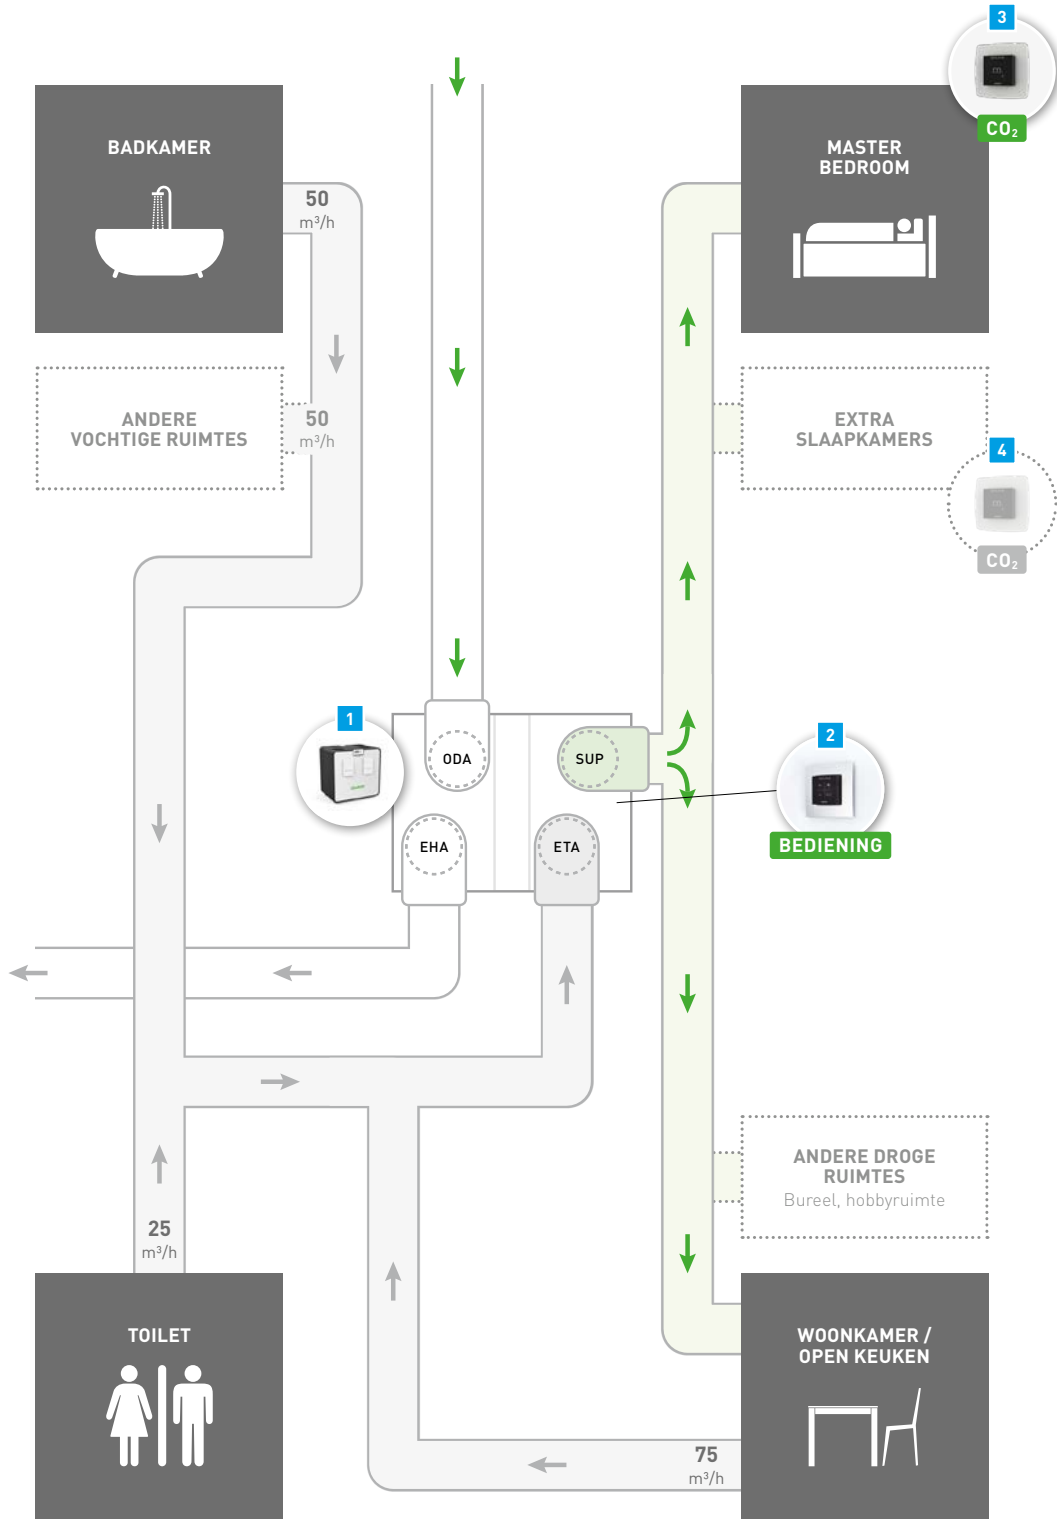

LEGENDE

Benodigde componenten
Deze componenten zijn vereist voor het behalen van de vermelde reductiefactor [zie tabel]

Optionele componenten
voor extra comfort van de bewoner of installateur

Afvoer vervuilde lucht

Toevoer verse lucht

De vermelde debieten zijn minimumdebieten. De illustratie geeft een rechttervariant van de DucuBox Energy Comfort (Plus) weer.