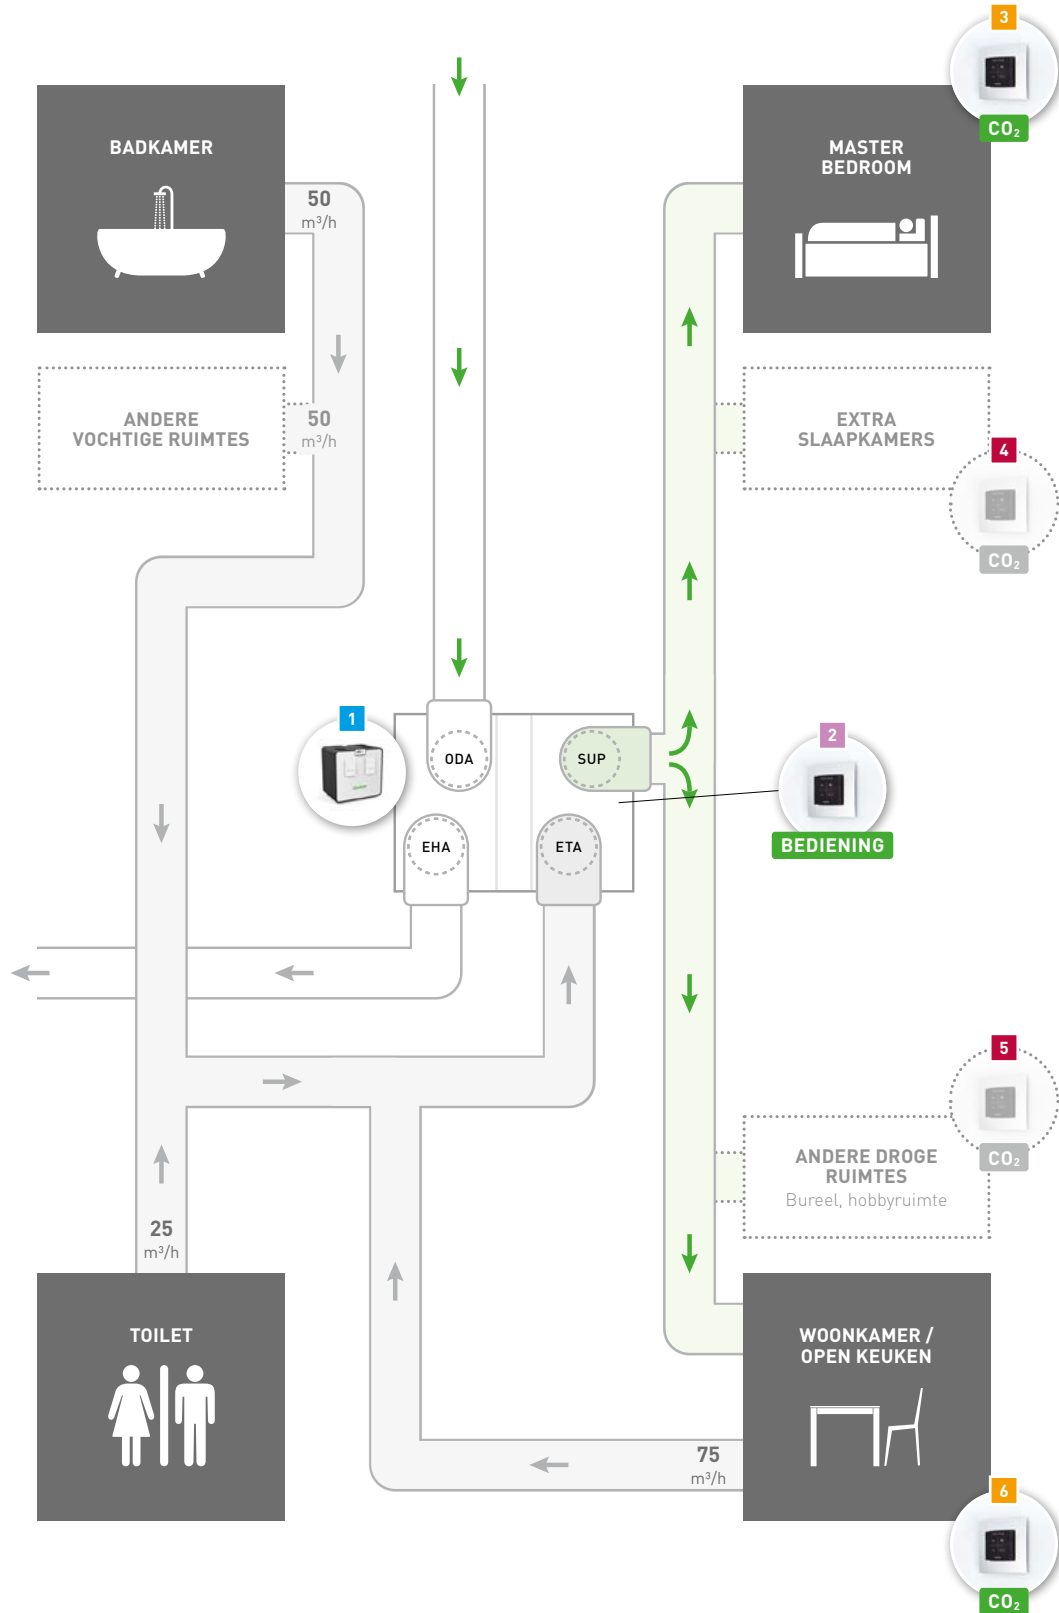

LEGENDE

Benodigde componenten
Deze componenten zijn vereist voor het behalen van de vermelde reductiefactor [zie tabel]

Optionele componenten
voor extra comfort van de bewoner of installateur

Afvoer vervuilde lucht

Toevoer verse lucht

De vermelde debieten zijn minimumdebieten. De illustratie geeft een rechttervariant van de DucoBox Energy Comfort (Plus) weer.