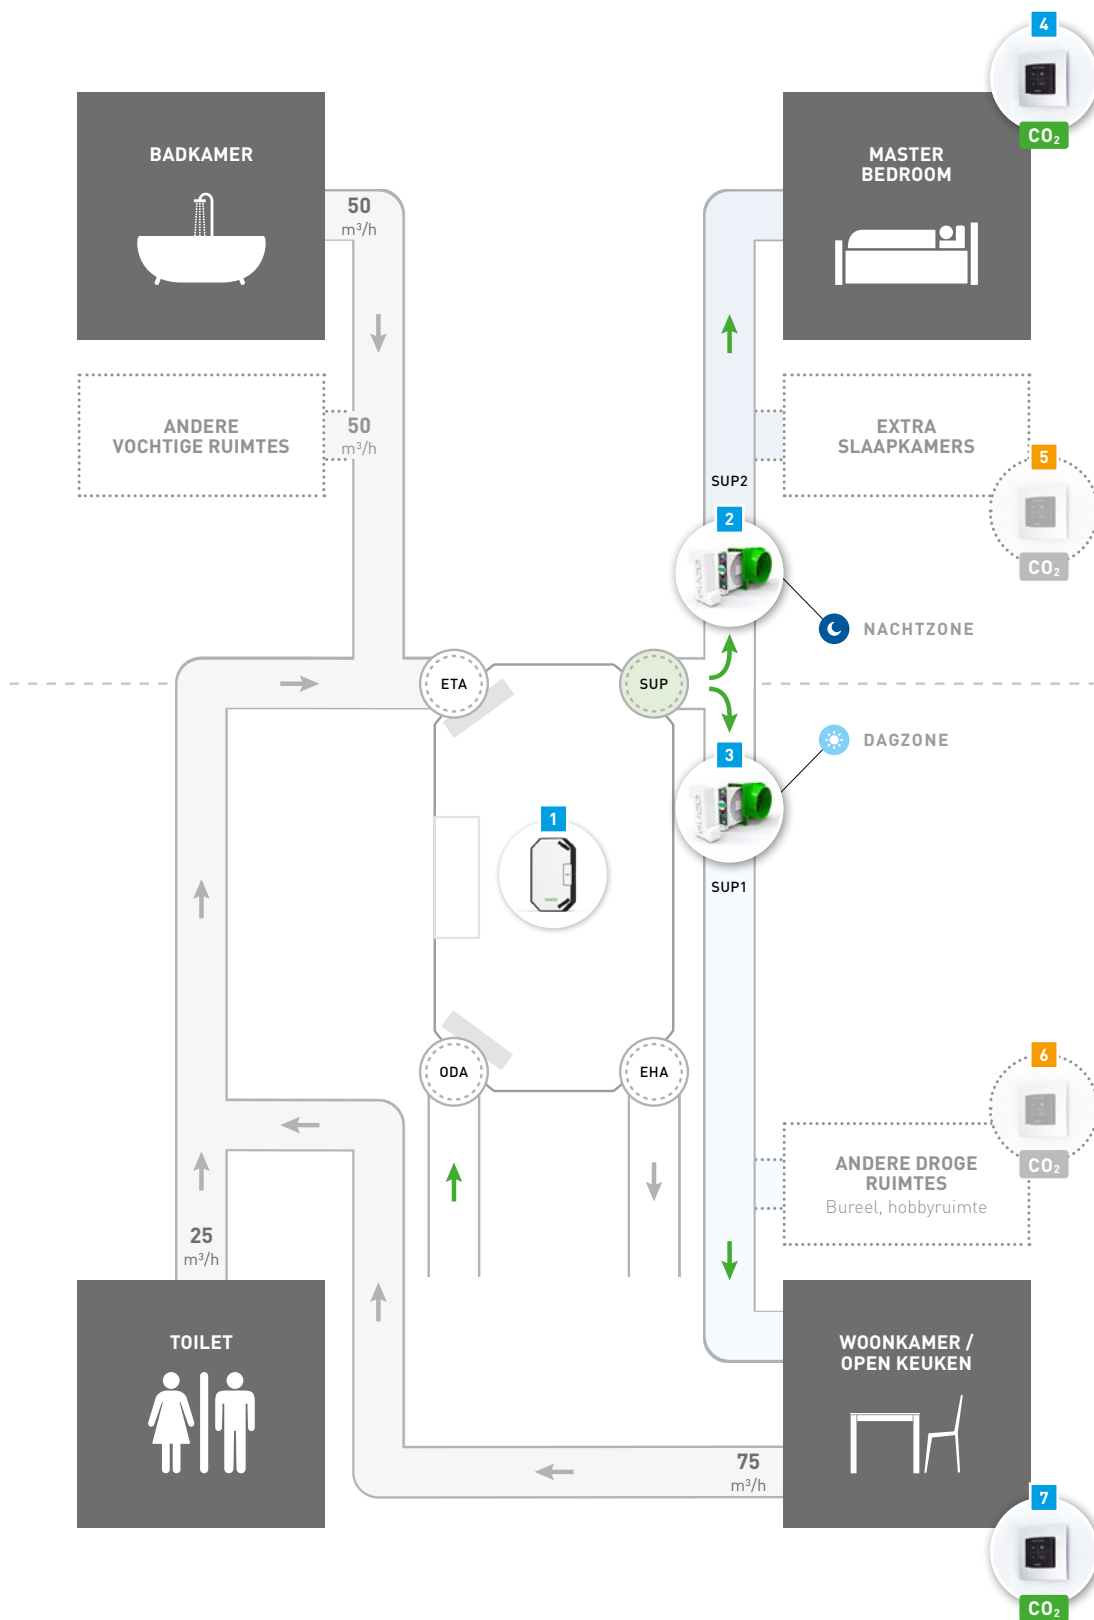

LEGENDE

Benodigde componenten
Deze componenten zijn vereist voor het behalen van de vermelde reductiefactor [zie tabel]

Optionele componenten
voor extra comfort van de bewoner of installateur

Afvoer vervuilde lucht

Toevoer verse lucht