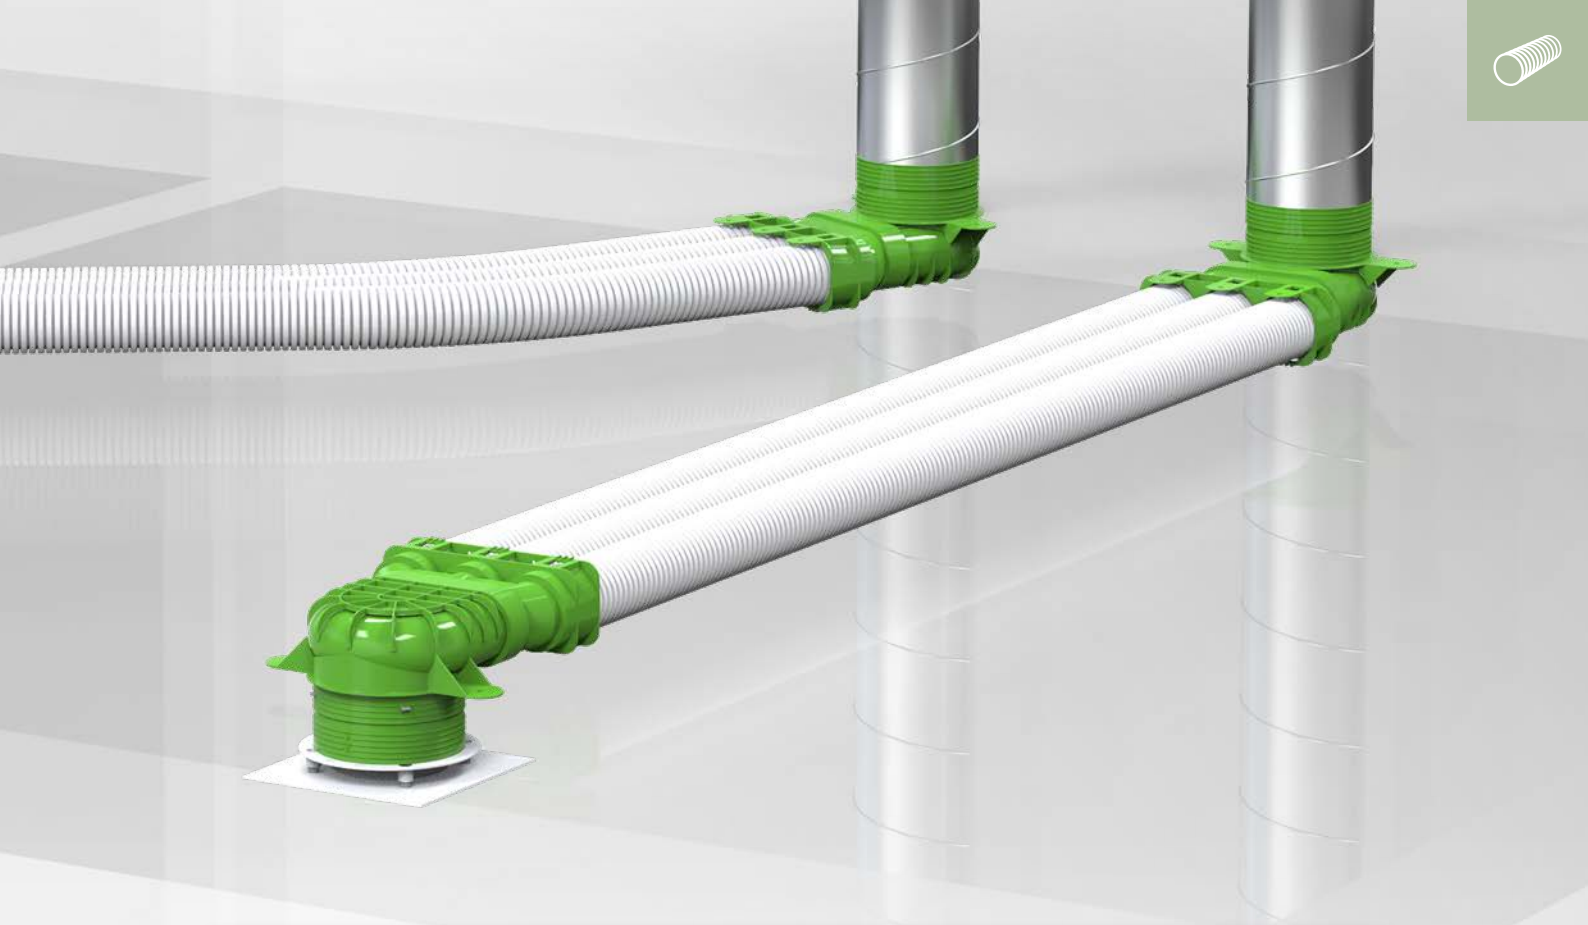

Wist je dat dit compleet luchtkanaalsysteem voor systeem C en D heel **installatievriendelijk** is? Dat komt door het handige 'Click & Go'-principe en een minimum aan hulpstukken. DUCO als one-stop-shop met 100 % serviceverlening!