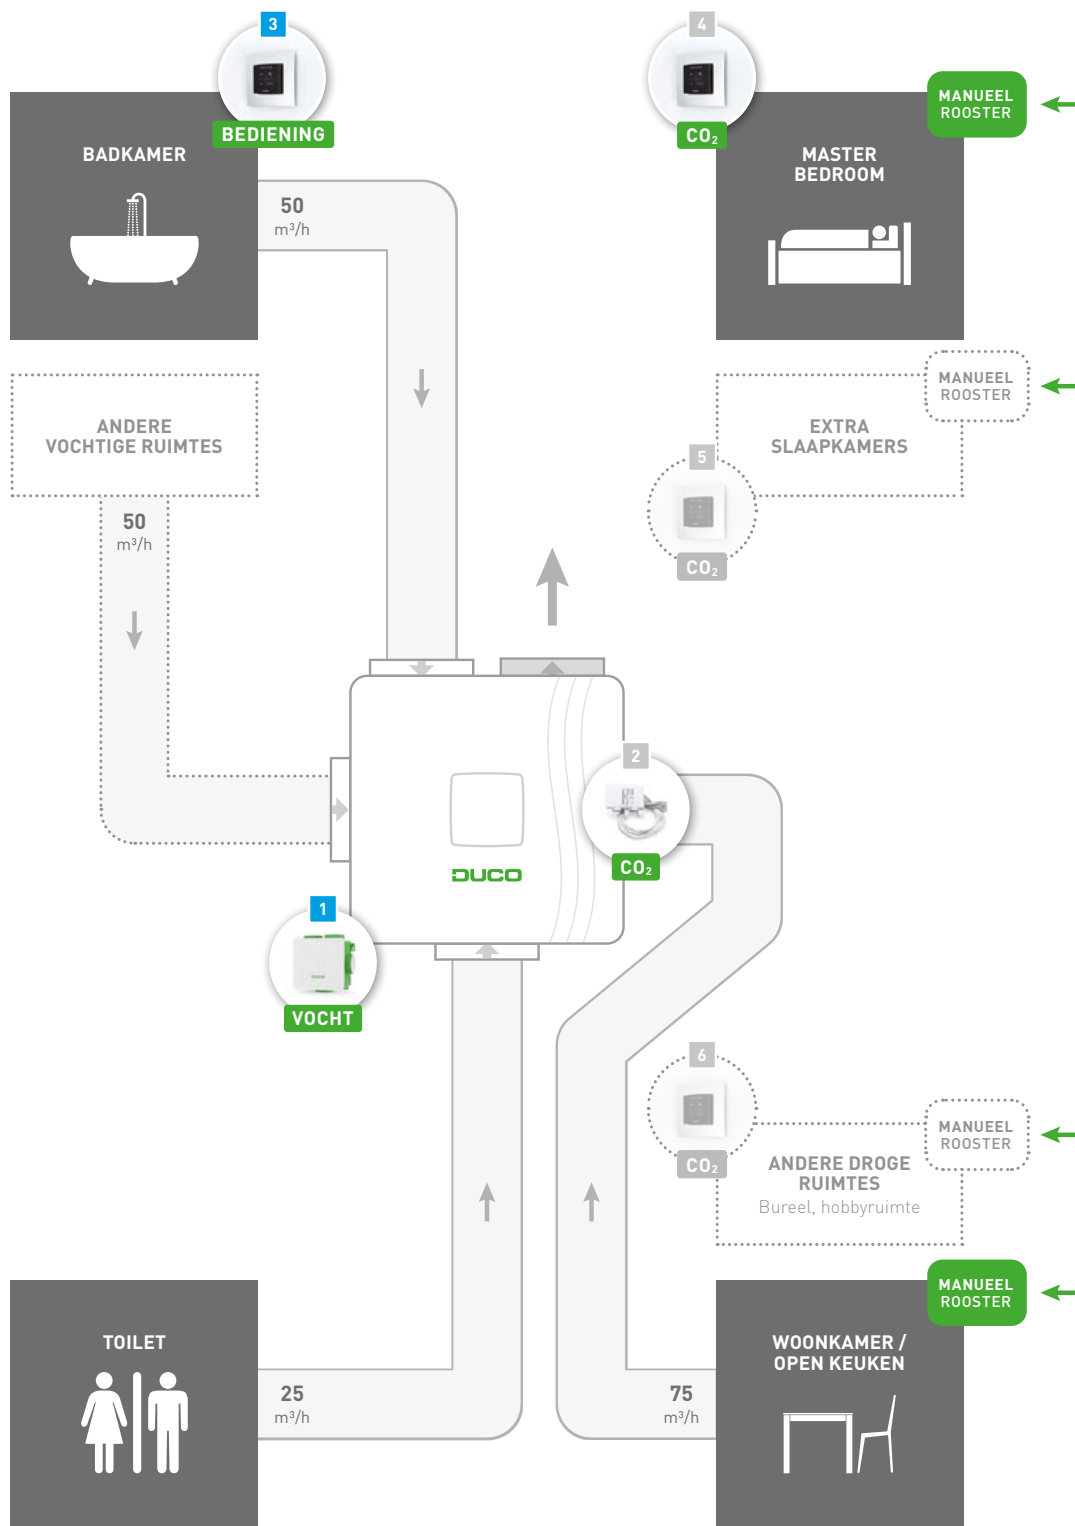

LEGENDE

Benodigde componenten
Deze componenten zijn vereist

Optionele componenten
voor extra comfort van de
bewoner of installateur

Afvoer vervuilde lucht

Toevoer verse lucht

De vermelde debieten zijn minimumdebieten.