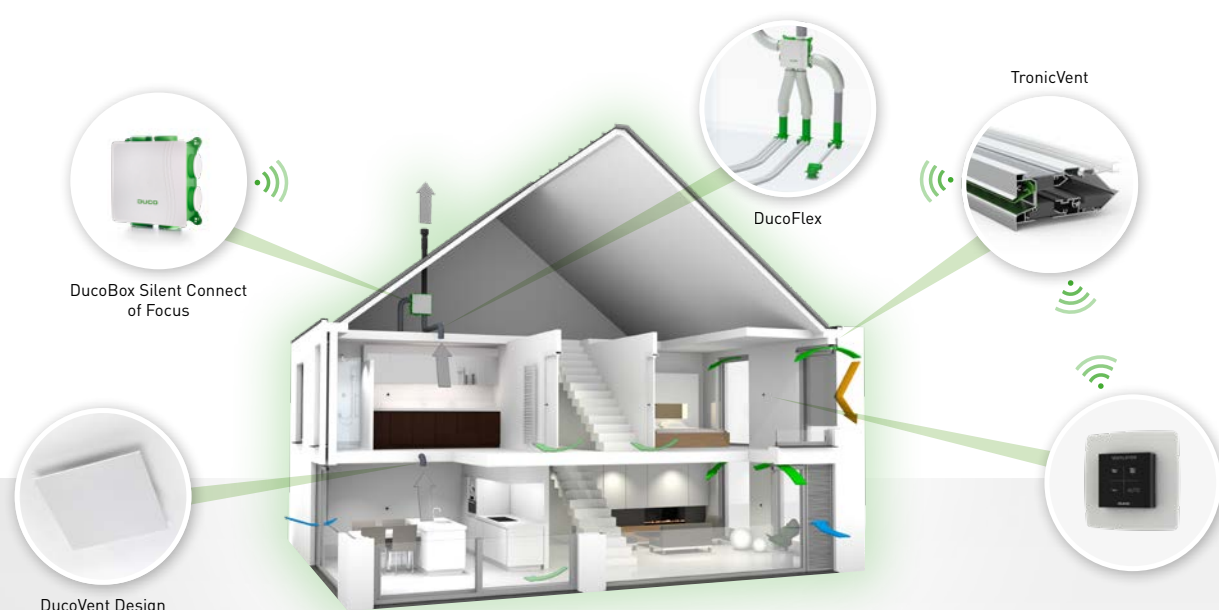

→ De stilste systemen

De fluisterstille ventilatiesystemen creëren een comfortabel binnenklimaat. Zowel in toe- als in afvoer blinkt DUCO uit in akoestiek.

→ Minimaal kanalenstelsel

In wooneenheden ontbreekt het vaak aan technische ruimtes, wat systemen met veel kanalen installeren lastig maakt. Dankzij sturing op de toevoer (het zogenaamde DucoTronic System) kan DUCO de benodigde luchtkanalen tot een strikt minimum beperken.

→ Installatie zonder zorgen

Automatische inregeling, Duco Installation App, RF of bekabelde communicatie, koppeling met gebouwbeheersystemen via REST API (lokaal of cloud) en Modbus TCP (lokaal).

DUCO Start-Up Service

De **DUCO** productspecialist zorgt voor de perfecte **opstart** en **inregeling** van het ventilatiesysteem.

OPTIONEEL:
DUCO verzorgt het officiële **ventilatieprestatieverslag** voor het EPB dossier.

Het **TronicVent**-rooster is uniek: het opent automatisch wanneer ventilatie nodig is en sluit vanzelf wanneer dat niet het geval is.

- ✓ **100% automatisch**
Vraaggestuurde ventilatie op basis van CO₂, vocht en temperatuur.
- ✓ **Optimaal binnenklimaat**
Het DucoTronic System ventileert enkel waar en wanneer nodig, én in de juiste hoeveelheid.
- ✓ **Akoestisch comfort**
Toevoer: TronicVent rooster met hoge akoestische demping tot 41 dB.
Afvoer: de **STILSTE** en **SLIMSTE** ventilatieboxen in de markt.
Bovendien zijn er **geen afvoerpunten in de slaapkamer!**
- ✓ **Esthetisch & minimalistisch**
TronicVent roosters worden **zeer discreet weggewerkt**
DucoVent Design: **Esthetische en functionele** aluminium ventielen.
- ✓ **Hoogste energiewinst - laagste reductiefactor (tot 0,35)**
Gestuurde toe- én afvoer = 100% gecontroleerde ventilatie.