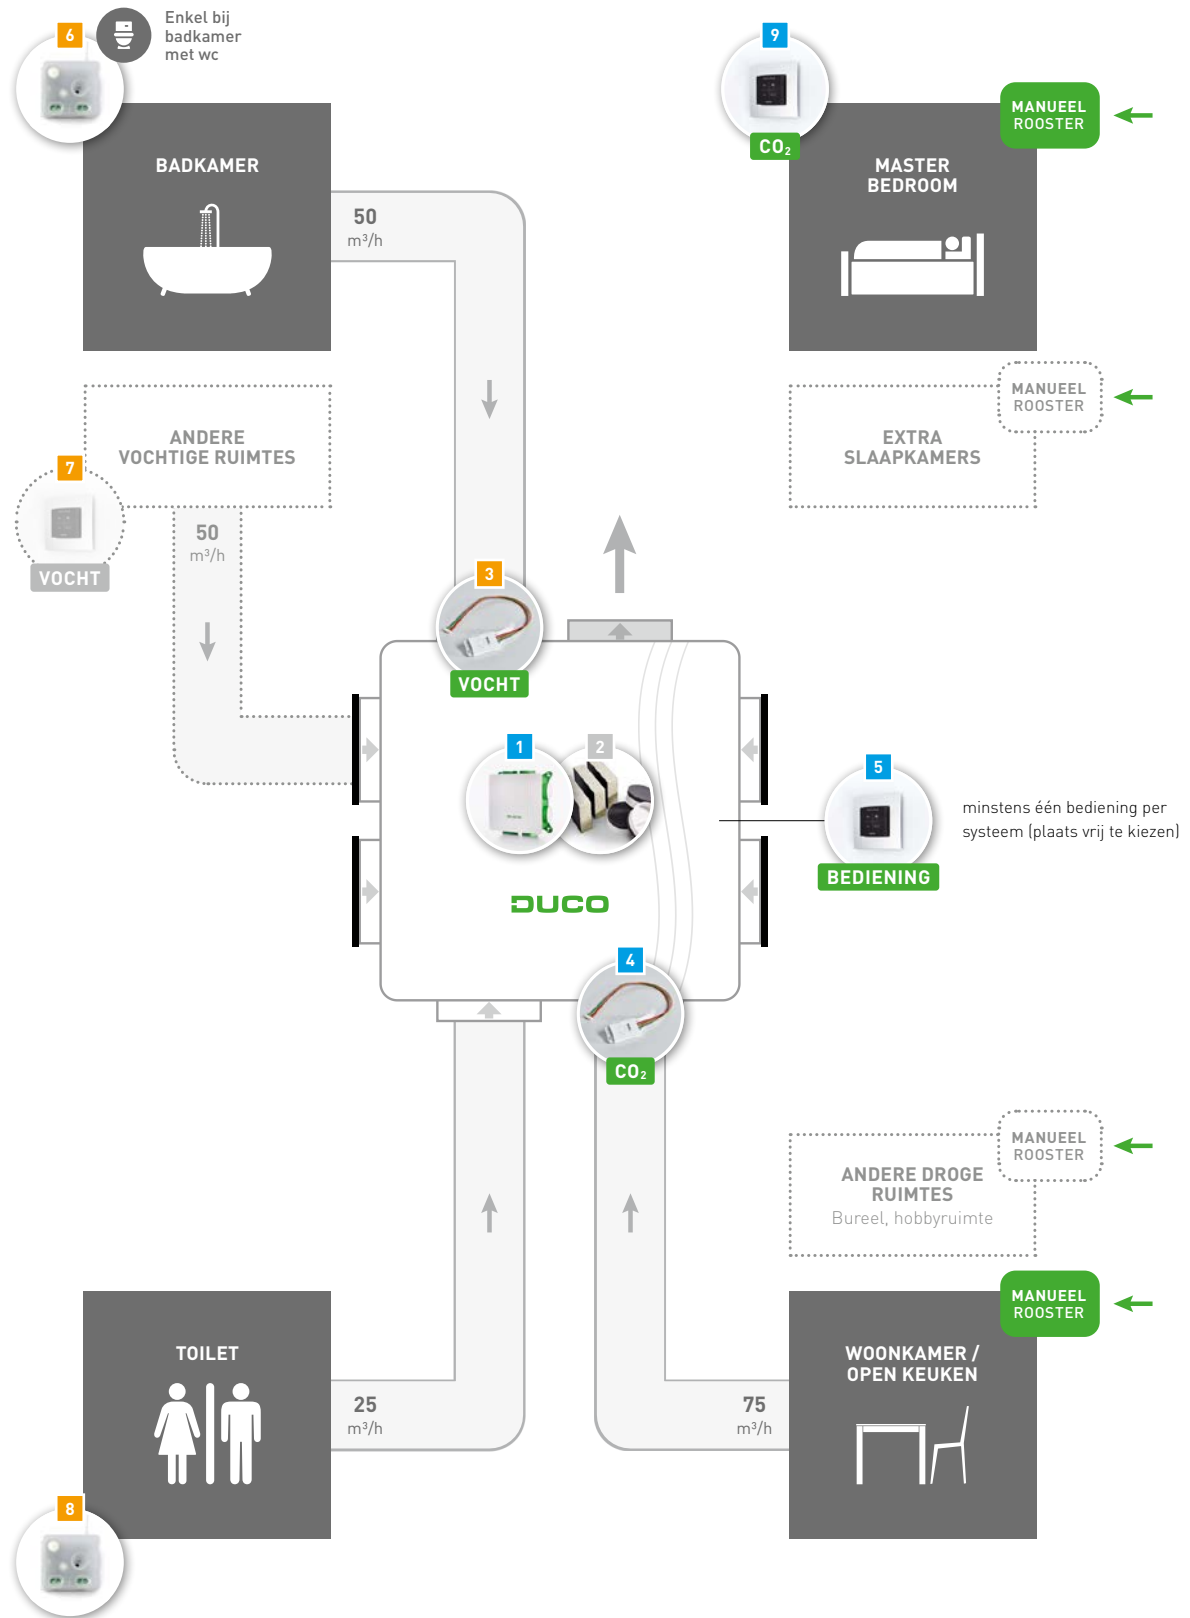

STURING OP AFVOER

LEGENDE

Benodigde componenten
Deze componenten zijn vereist voor het behalen van de vermelde reductiefactor (zie tabel)

Optionele componenten
voor extra comfort van de bewoner of installateur