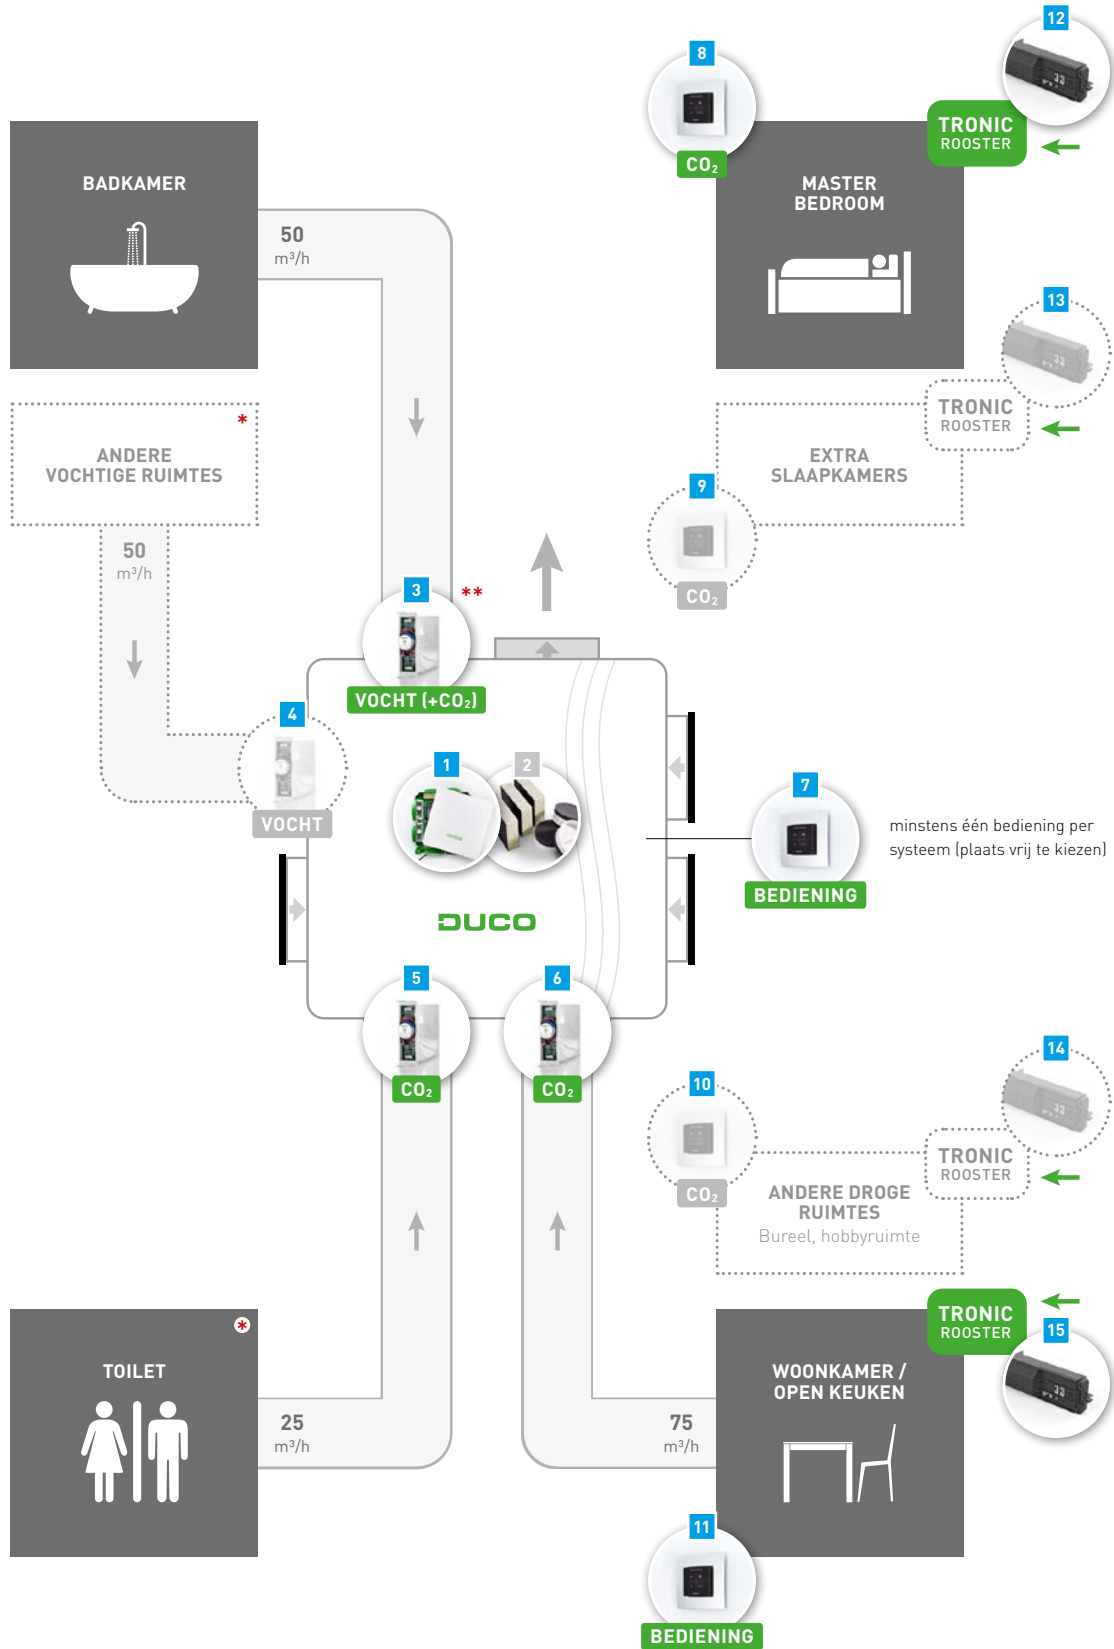

minstens één bediening per systeem (plaats vrij te kiezen)

LEGENDE

Benodigde componenten
Deze componenten zijn vereist voor het behalen van de vermelde reductiefactor (zie tabel)

Optionele componenten
voor extra comfort van de bewoner of installateur

→ Afvoer vervuilde lucht
→ Toevoer verse lucht

De vermelde debieten zijn minimumdebieten.

* Per extra ruimte moet een afzonderlijke aansluiting op de DucoBox Focus worden voorzien.

** Bij badkamers met WC is een Vocht/CO₂ Regelklep vereist. Bij badkamers zonder WC voldoet een Vocht Regelklep (zonder CO₂).