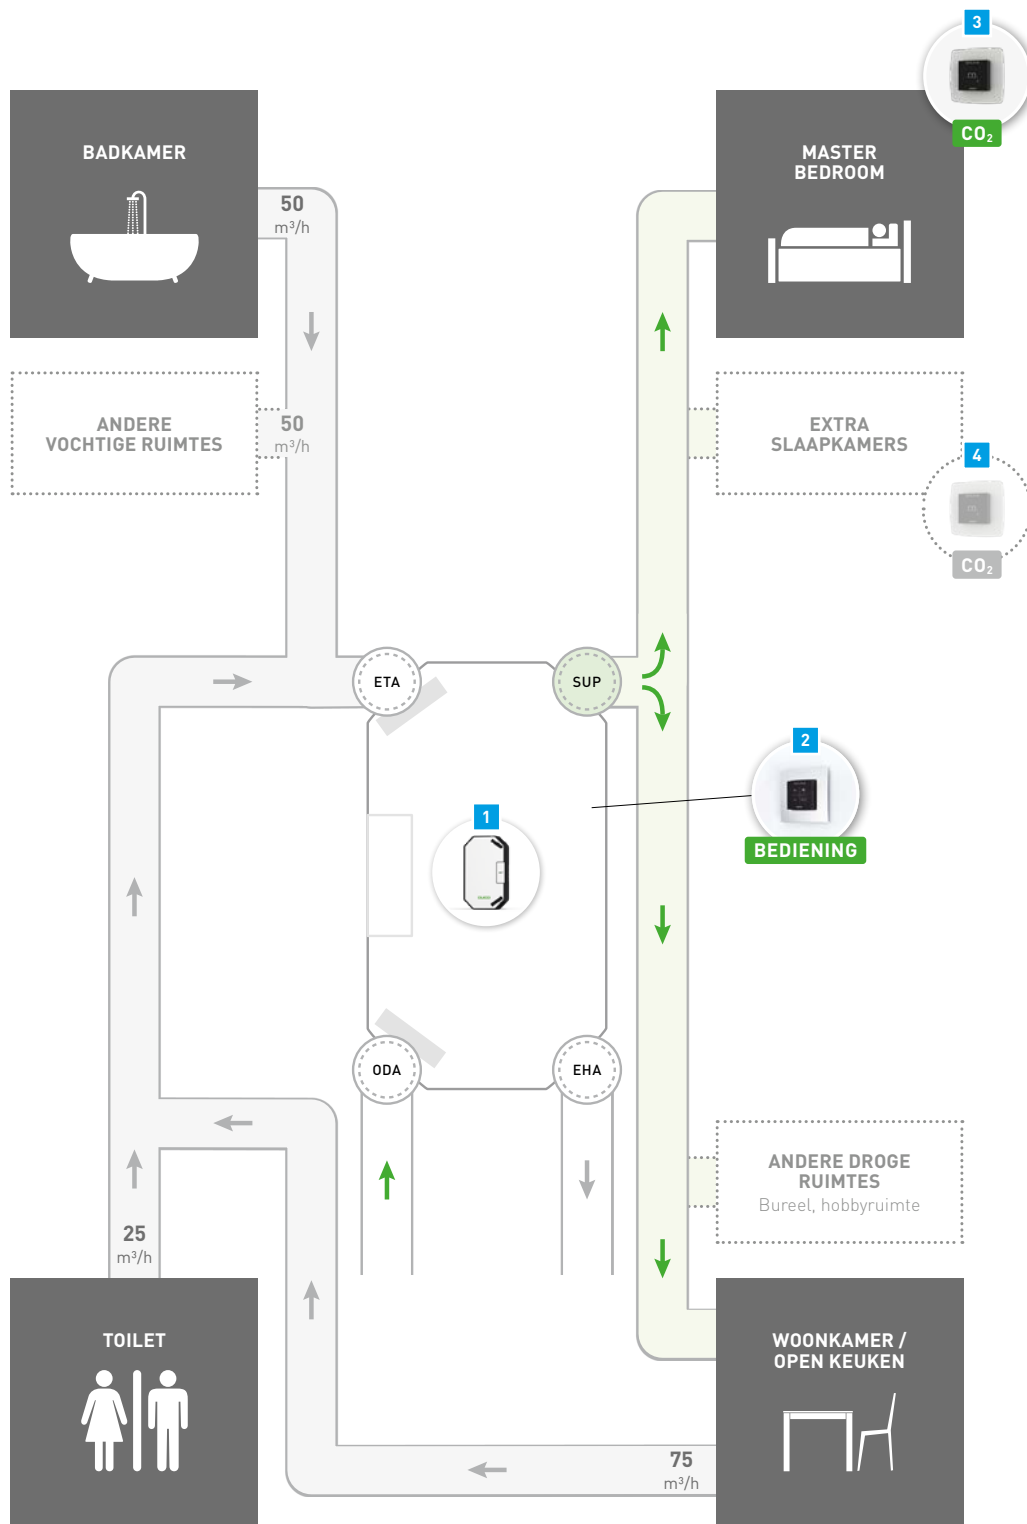

LEGENDE

Benodigde componenten
Deze componenten zijn vereist voor het behalen van de vermelde reductiefactor [zie tabel]

Optionele componenten
voor extra comfort van de bewoner of installateur

Afvoer vervuilde lucht

Toevoer verse lucht