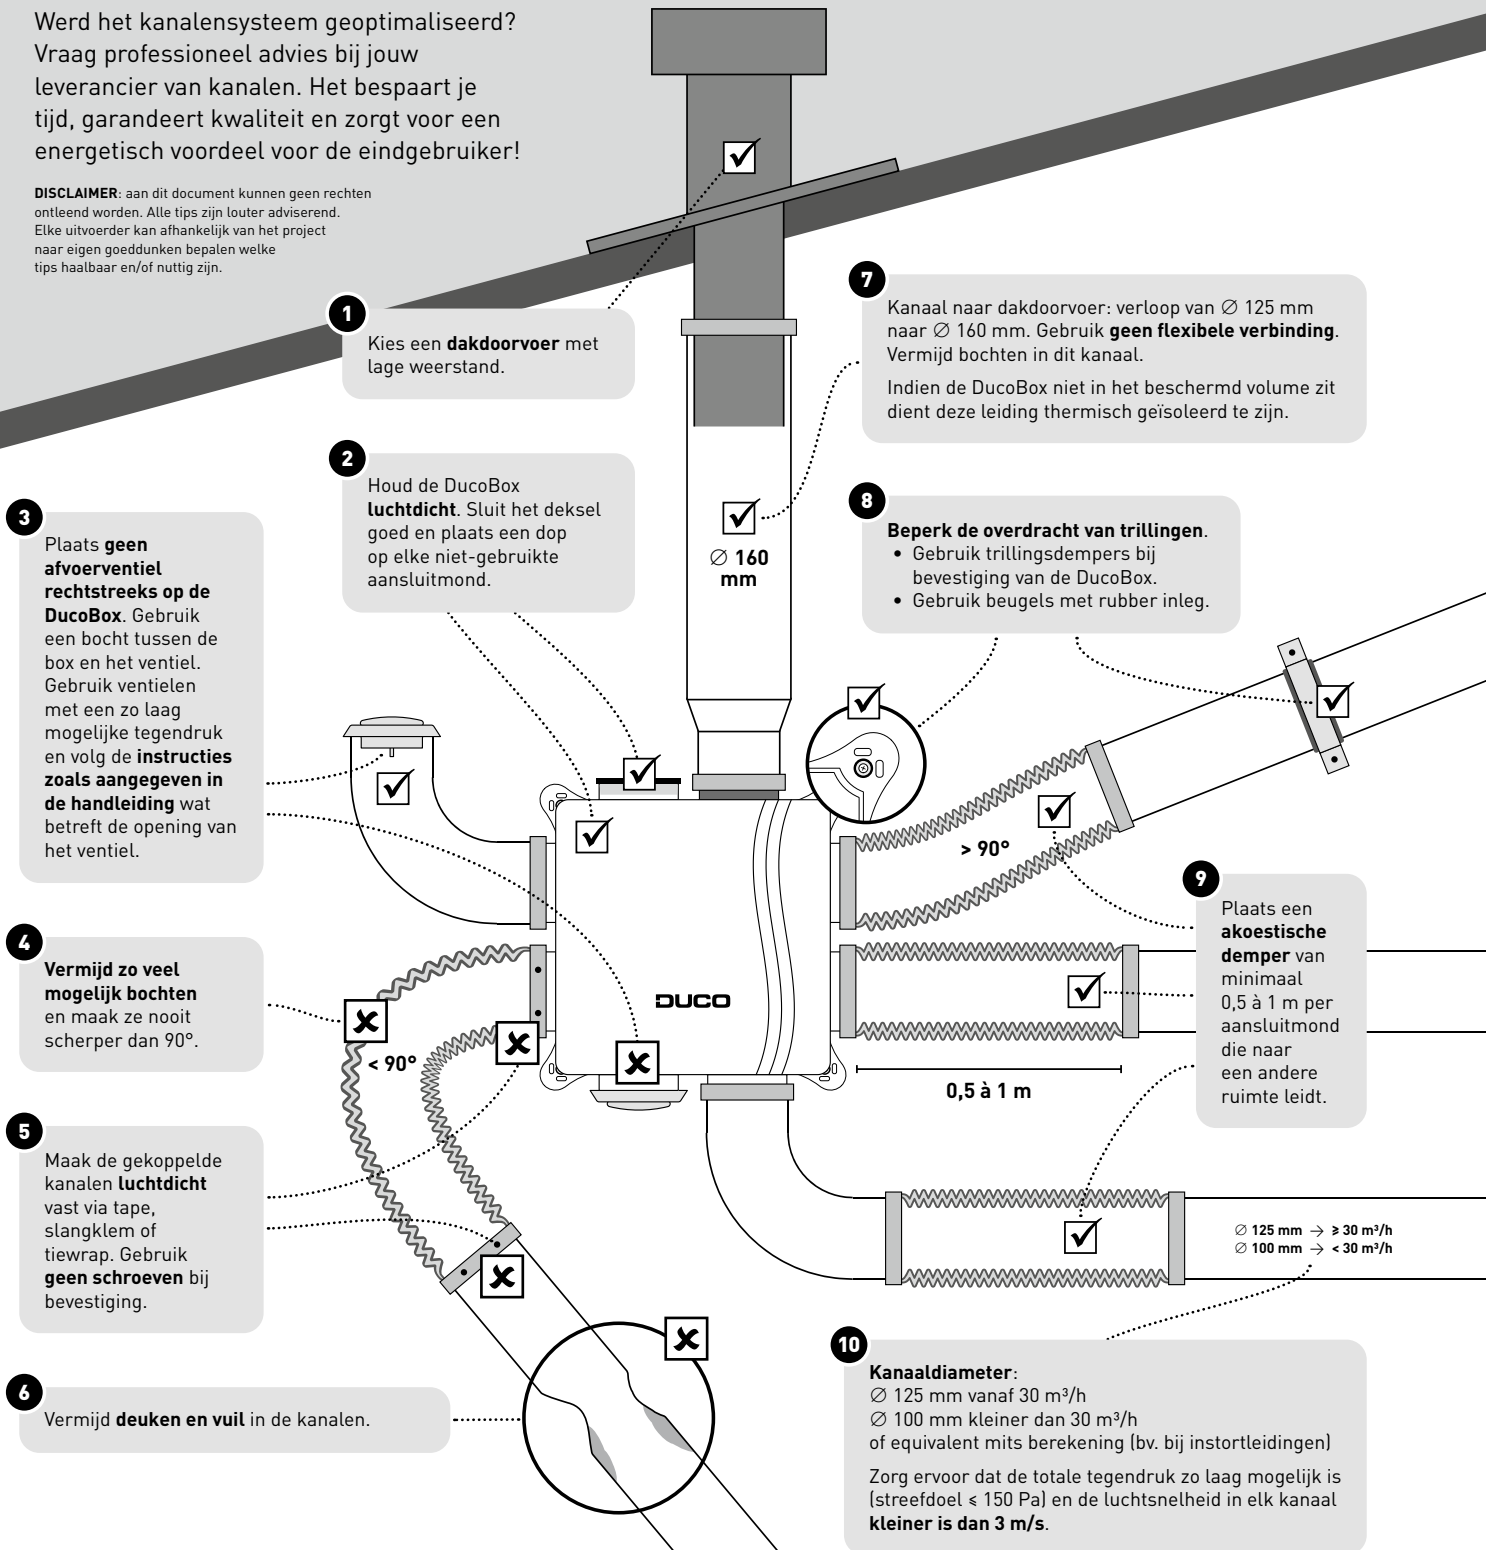

INSTALLATIETIPS DUCOBOX RENO / SILENT CONNECT / FOCUS

De goede werking van jouw DUCO ventilatiesysteem is volledig afhankelijk van de keuze en uitvoeringskwaliteit van de afvoerleidingen!

Werd het kanalsysteem geoptimaliseerd? Vraag professioneel advies bij jouw leverancier van kanalen. Het bespaart je tijd, garandeert kwaliteit en zorgt voor een energetisch voordeel voor de eindgebruiker!

DISCLAIMER: aan dit document kunnen geen rechten ontleend worden. Alle tips zijn louter adviserend. Elke uitvoerder kan afhankelijk van het project naar eigen goeddunken bepalen welke tips haalbaar en/of nuttig zijn.

1 Kies een **dakdoorvoer** met lage weerstand.

2 Houd de DucoBox **luchtdicht**. Sluit het deksel goed en plaats een dop op elke niet-gebruikte aansluitmond.

3 Plaats **geen afvoerventiel rechtstreeks op de DucoBox**. Gebruik een bocht tussen de box en het ventiel. Gebruik ventielen met een zo laag mogelijke tegendruk en volg de **instructies zoals aangegeven in de handleiding** wat betreft de opening van het ventiel.

4 Vermijd zo veel mogelijk bochten en maak ze nooit scherper dan 90°.

5 Maak de gekoppelde kanalen **luchtdicht** vast via tape, slangklem of tiwrap. Gebruik **geen schroeven** bij bevestiging.

6 Vermijd **deuken en vuil** in de kanalen.

7 Kanaal naar dakdoorvoer: verloop van $\varnothing$ 125 mm naar $\varnothing$ 160 mm. Gebruik **geen flexibele verbinding**. Vermijd bochten in dit kanaal. Indien de DucoBox niet in het beschermd volume zit dient deze leiding thermisch geïsoleerd te zijn.

8 **Beperk de overdracht van trillingen.**

- Gebruik trillingsdempers bij bevestiging van de DucoBox.
- Gebruik beugels met rubber inleg.

9 Plaats een **akoestische demper** van minimaal 0,5 à 1 m per aansluitmond die naar een andere ruimte leidt.

10 **Kanaaldiameter:**

- $\varnothing$ 125 mm vanaf 30 m³/h
- $\varnothing$ 100 mm kleiner dan 30 m³/h of equivalent mits berekening (bv. bij instortleidingen)

Zorg ervoor dat de totale tegendruk zo laag mogelijk is (streefdoel $\leq$ 150 Pa) en de lichtsnelheid in elk kanaal **kleiner is dan 3 m/s**.