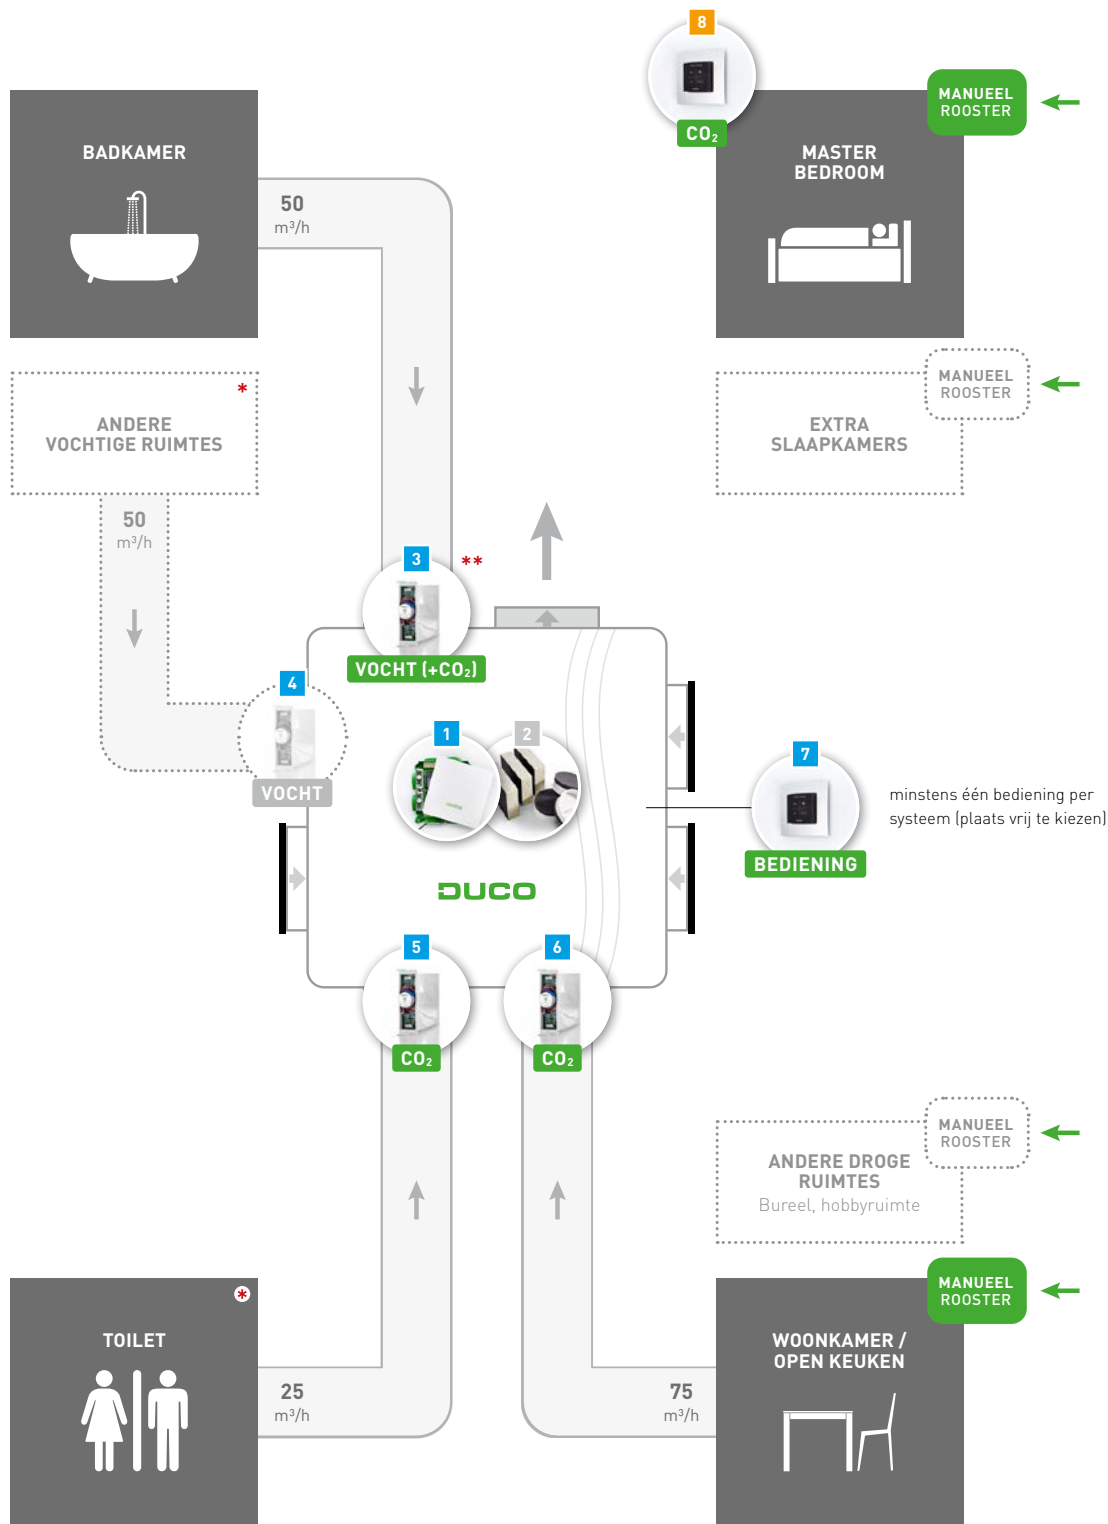

STURING OP AFVOER

minstens één bediening per systeem (plaats vrij te kiezen)

LEGENDE

Benodigde componenten

Deze componenten zijn vereist voor het behalen van de vermelde reductiefactor (zie tabel)

Optionele componenten voor extra comfort van de bewoner of installateur