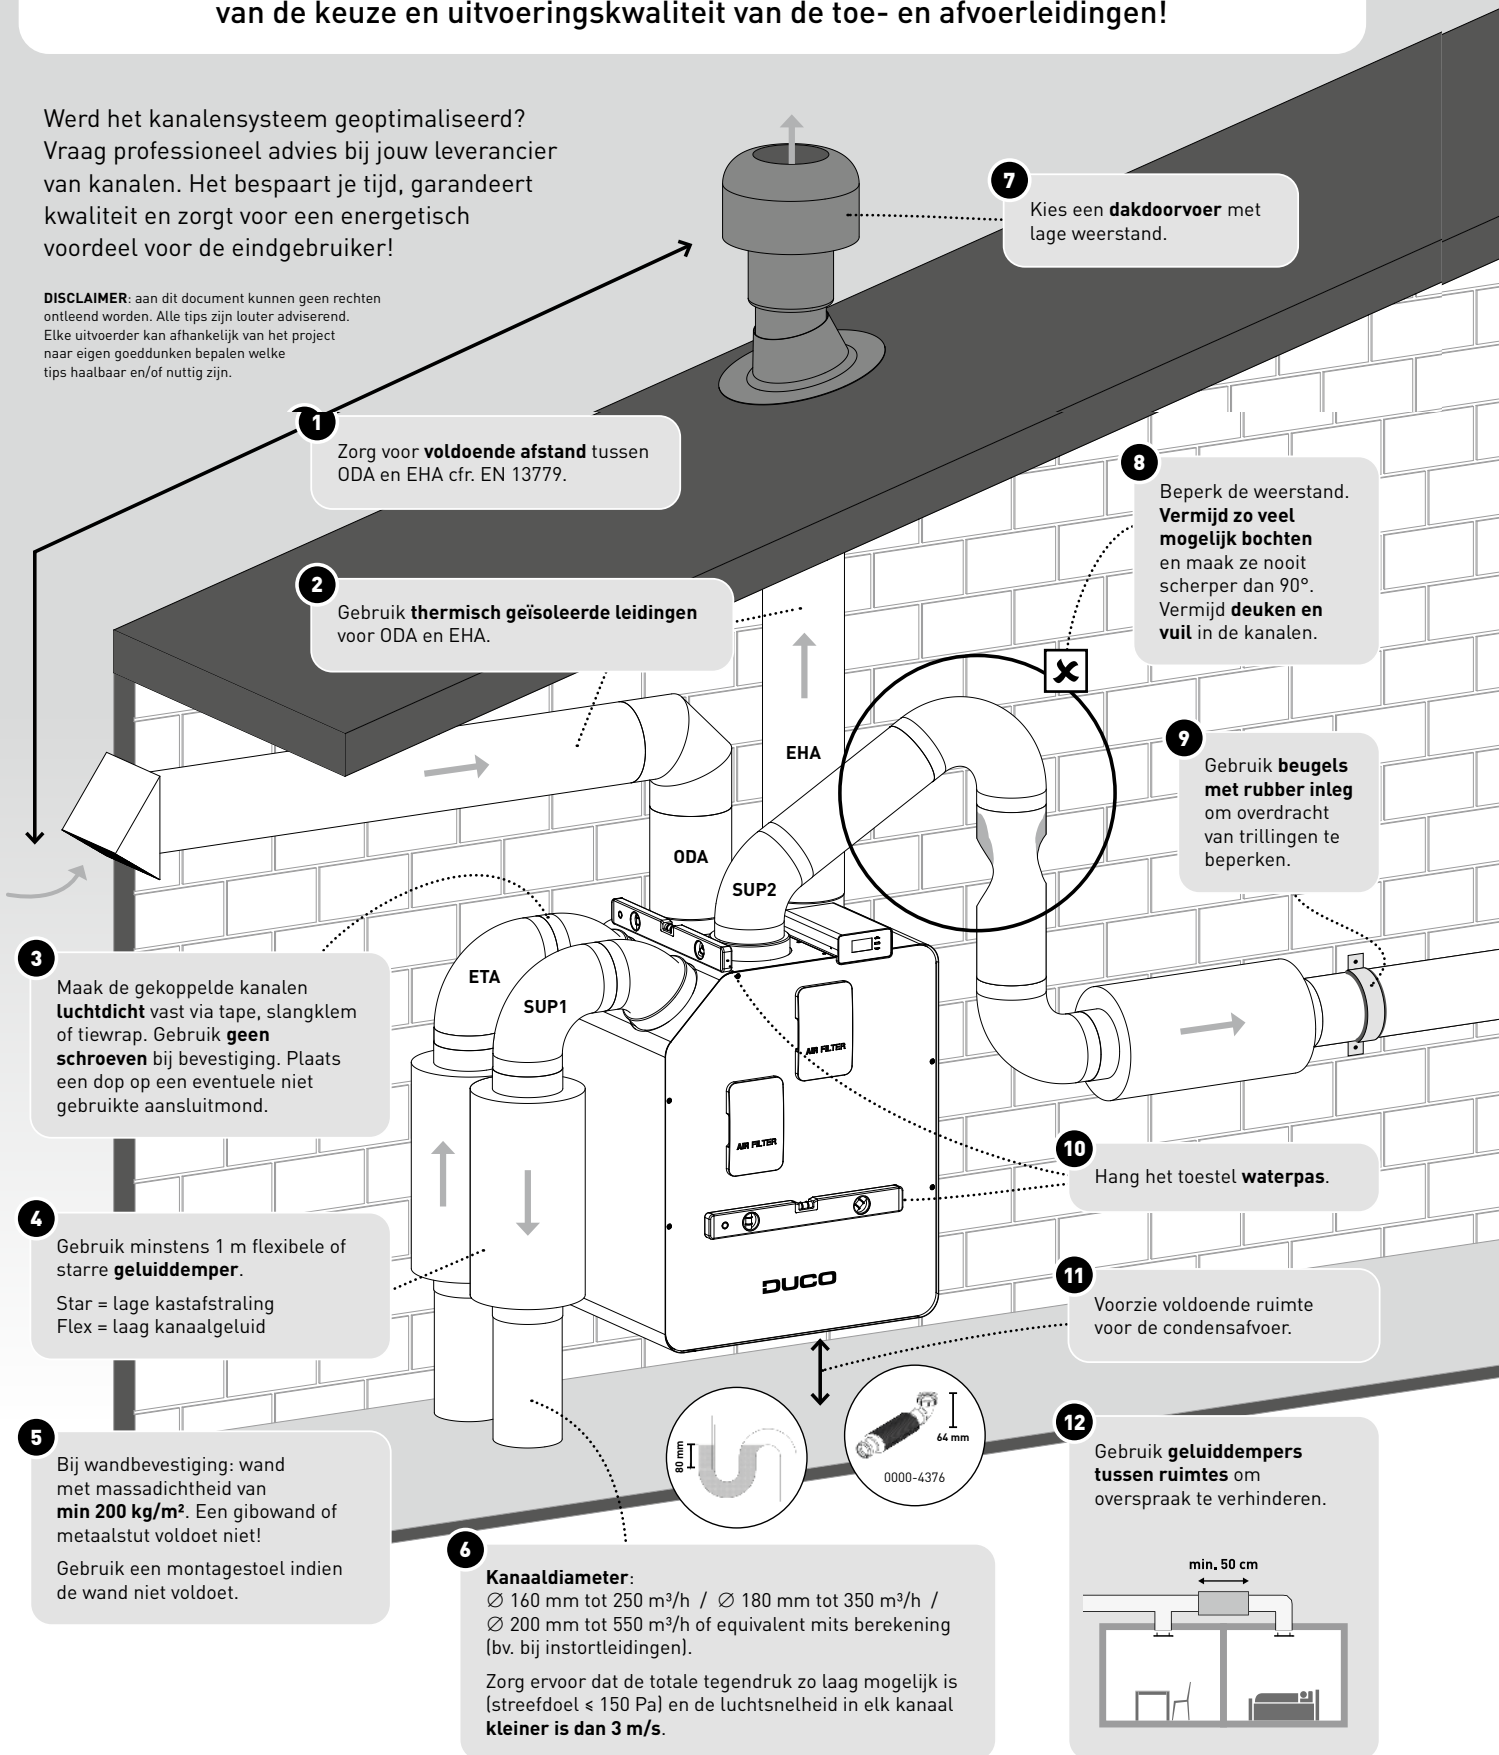

INSTALLATIETIPS DUCOBOX ENERGY COMFORT (PLUS) / SKY / PREMIUM

De goede werking van jouw DUCO ventilatiesysteem is volledig afhankelijk van de keuze en uitvoeringskwaliteit van de toe- en afvoerleidingen!

Werd het kanaalsysteem geoptimaliseerd? Vraag professioneel advies bij jouw leverancier van kanalen. Het bespaart je tijd, garandeert kwaliteit en zorgt voor een energetisch voordeel voor de eindgebruiker!

DISCLAIMER: aan dit document kunnen geen rechten ontleend worden. Alle tips zijn louter adviserend. Elke uitvoerder kan afhankelijk van het project naar eigen goeddunken bepalen welke tips haalbaar en/of nuttig zijn.

1 Zorg voor **voldoende afstand** tussen ODA en EHA cfr. EN 13779.

2 Gebruik **thermisch geïsoleerde leidingen** voor ODA en EHA.

3 Maak de gekoppelde kanalen **luchtdicht** vast via tape, slangklem of tiewrap. Gebruik **geen schroeven** bij bevestiging. Plaats een dop op een eventuele niet gebruikte aansluitmond.

4 Gebruik minstens 1 m flexibele of starre **geluiddemper**.
Star = lage kastafstraling
Flex = laag kanaalgeluid

5 Bij wandbevestiging: wand met massadichtheid van **min 200 kg/m²**. Een gibwand of metaalstut voldoet niet!
Gebruik een montagestoel indien de wand niet voldoet.

6 **Kanaaldiameter:**
Ø 160 mm tot 250 m³/h / Ø 180 mm tot 350 m³/h / Ø 200 mm tot 550 m³/h of equivalent mits berekening (bv. bij instortleidingen).
Zorg ervoor dat de totale tegendruk zo laag mogelijk is (streefdoel ≤ 150 Pa) en de lichtsnelheid in elk kanaal **kleiner is dan 3 m/s**.

7 Kies een **dakdoorvoer** met lage weerstand.

8 Beperk de weerstand. **Vermijd zo veel mogelijk bochten** en maak ze nooit scherper dan 90°. Vermijd **deuken en vuil** in de kanalen.

9 Gebruik **beugels met rubber inleg** om overdracht van trillingen te beperken.

10 Hang het toestel **waterpas**.

11 Voorzie voldoende ruimte voor de condensafvoer.

12 Gebruik **geluiddempers tussen ruimtes** om overspraak te verhinderen.

min. 50 cm