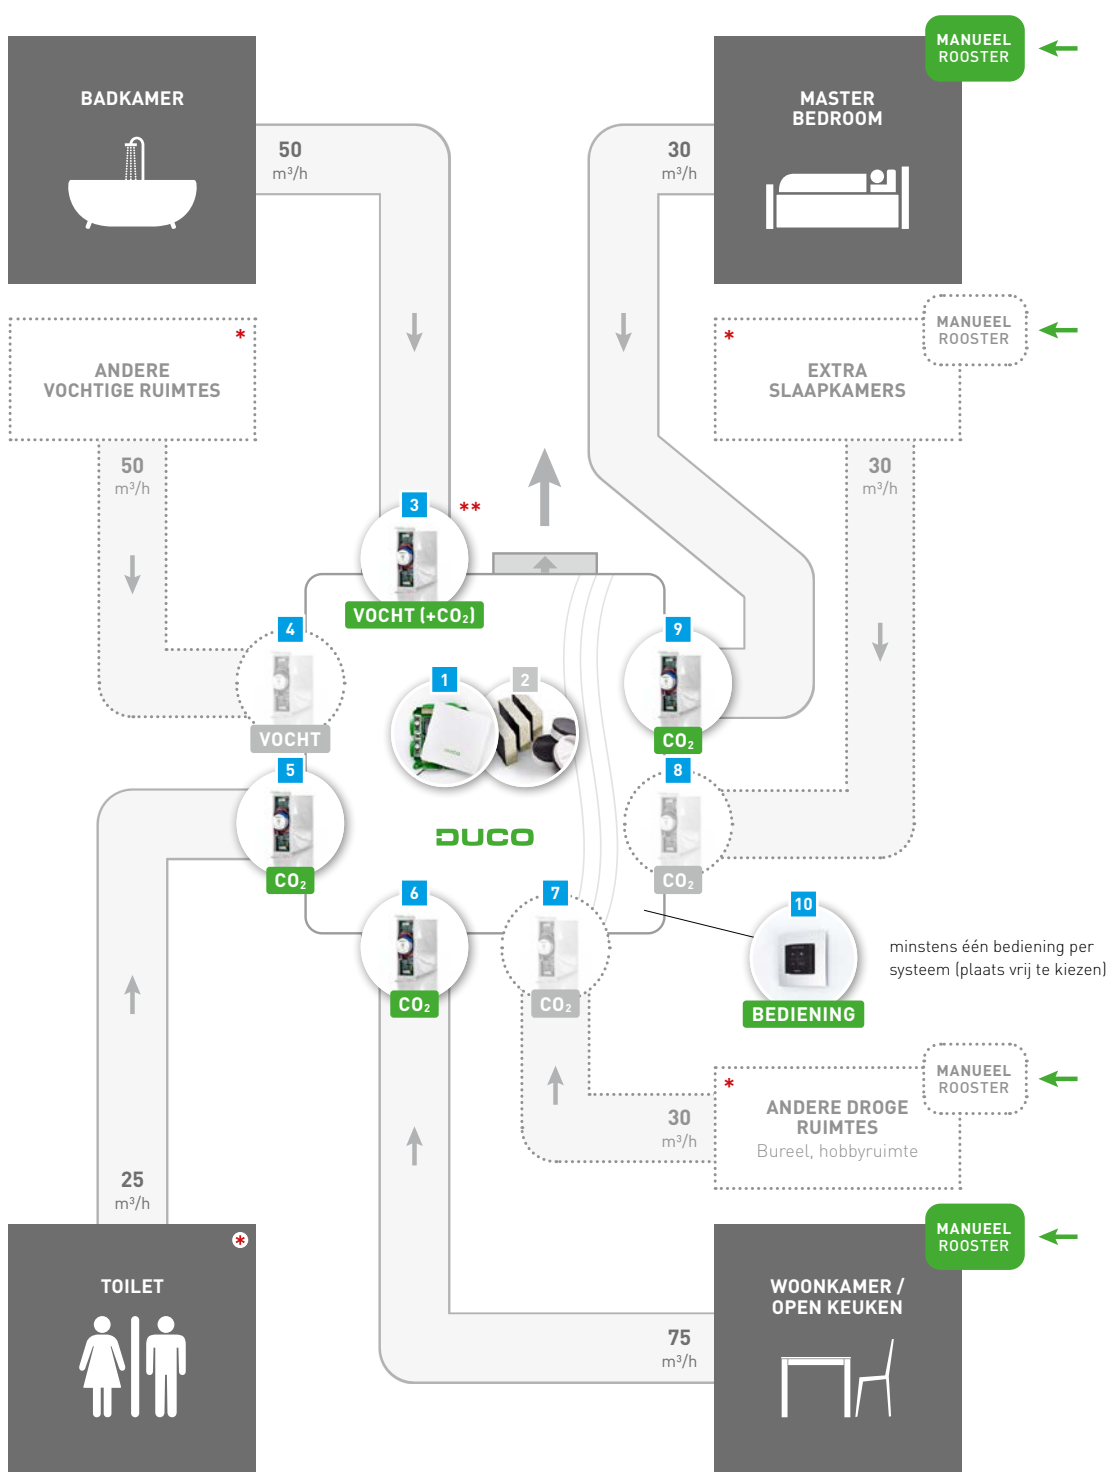

LEGENDE

Benodigde componenten
Deze componenten zijn vereist voor het behalen van de vermelde reductiefactor (zie tabel)

Optionele componenten
voor extra comfort van de bewoner of installateur

→ Afvoer vervuilde lucht
→ Toevoer verse lucht

De vermelde debieten zijn minimumdebieten.
* Per extra ruimte moet een afzonderlijke aansluiting op de DucoBox Focus worden voorzien.
** Bij badkamers met WC is een Vocht/CO₂ Regelklep vereist. Bij badkamers zonder WC voldoet een Vocht Regelklep (zonder CO₂).