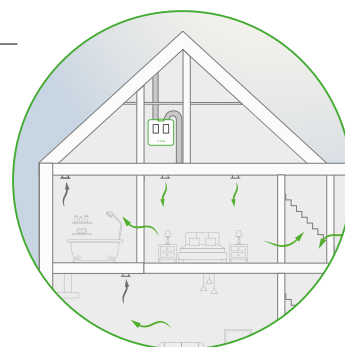

Duco CrossFlow System

Het Duco CrossFlow System maakt het **installeren van een ventilatiesysteem met warmterecuperatie in bestaande woningen simpel**. Het is een **slimme oplossing** waarmee je direct aan de slag kunt. Het systeem gaat ervan uit dat we slaap- en woonkamers nooit tegelijk gebruiken. Verse lucht wordt toegevoerd via de slaapkamers en stroomt overdag via de hal naar de woonkamer. Zo zijn geen aparte toevoerleidingen in woonruimtes nodig. Vervuilde lucht wordt efficiënt afgevoerd via keuken, toilet en badkamer. Met minder leidingen, lagere warmteverliezen en meer wooncomfort voldoet je woning direct aan strengere eisen voor energiezuinigheid en luchtkwaliteit. Ideaal voor een snelle, duurzame renovatie! Meer info op duco.eu/crossflow.