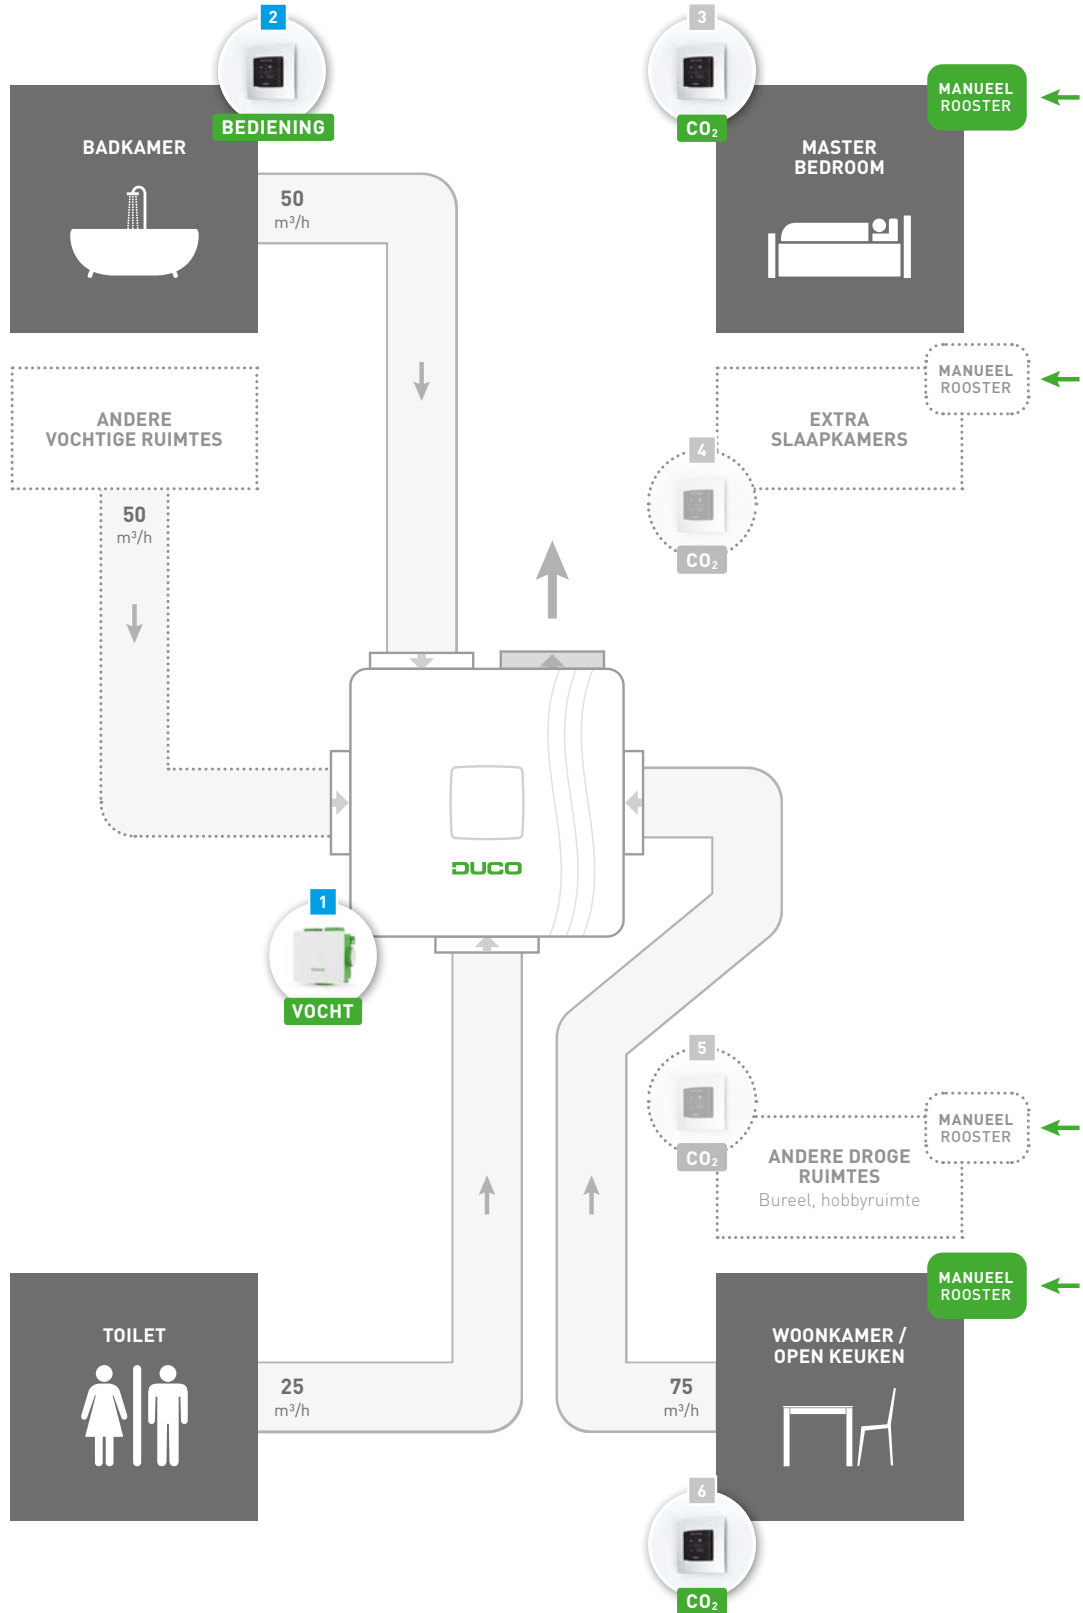

LEGENDE

Benodigde componenten
Deze componenten zijn vereist

Optionele componenten
voor extra comfort van de
bewoner of installateur

Afvoer vervuilde lucht

Toevoer verse lucht

De vermelde debieten zijn minimumdebieten.