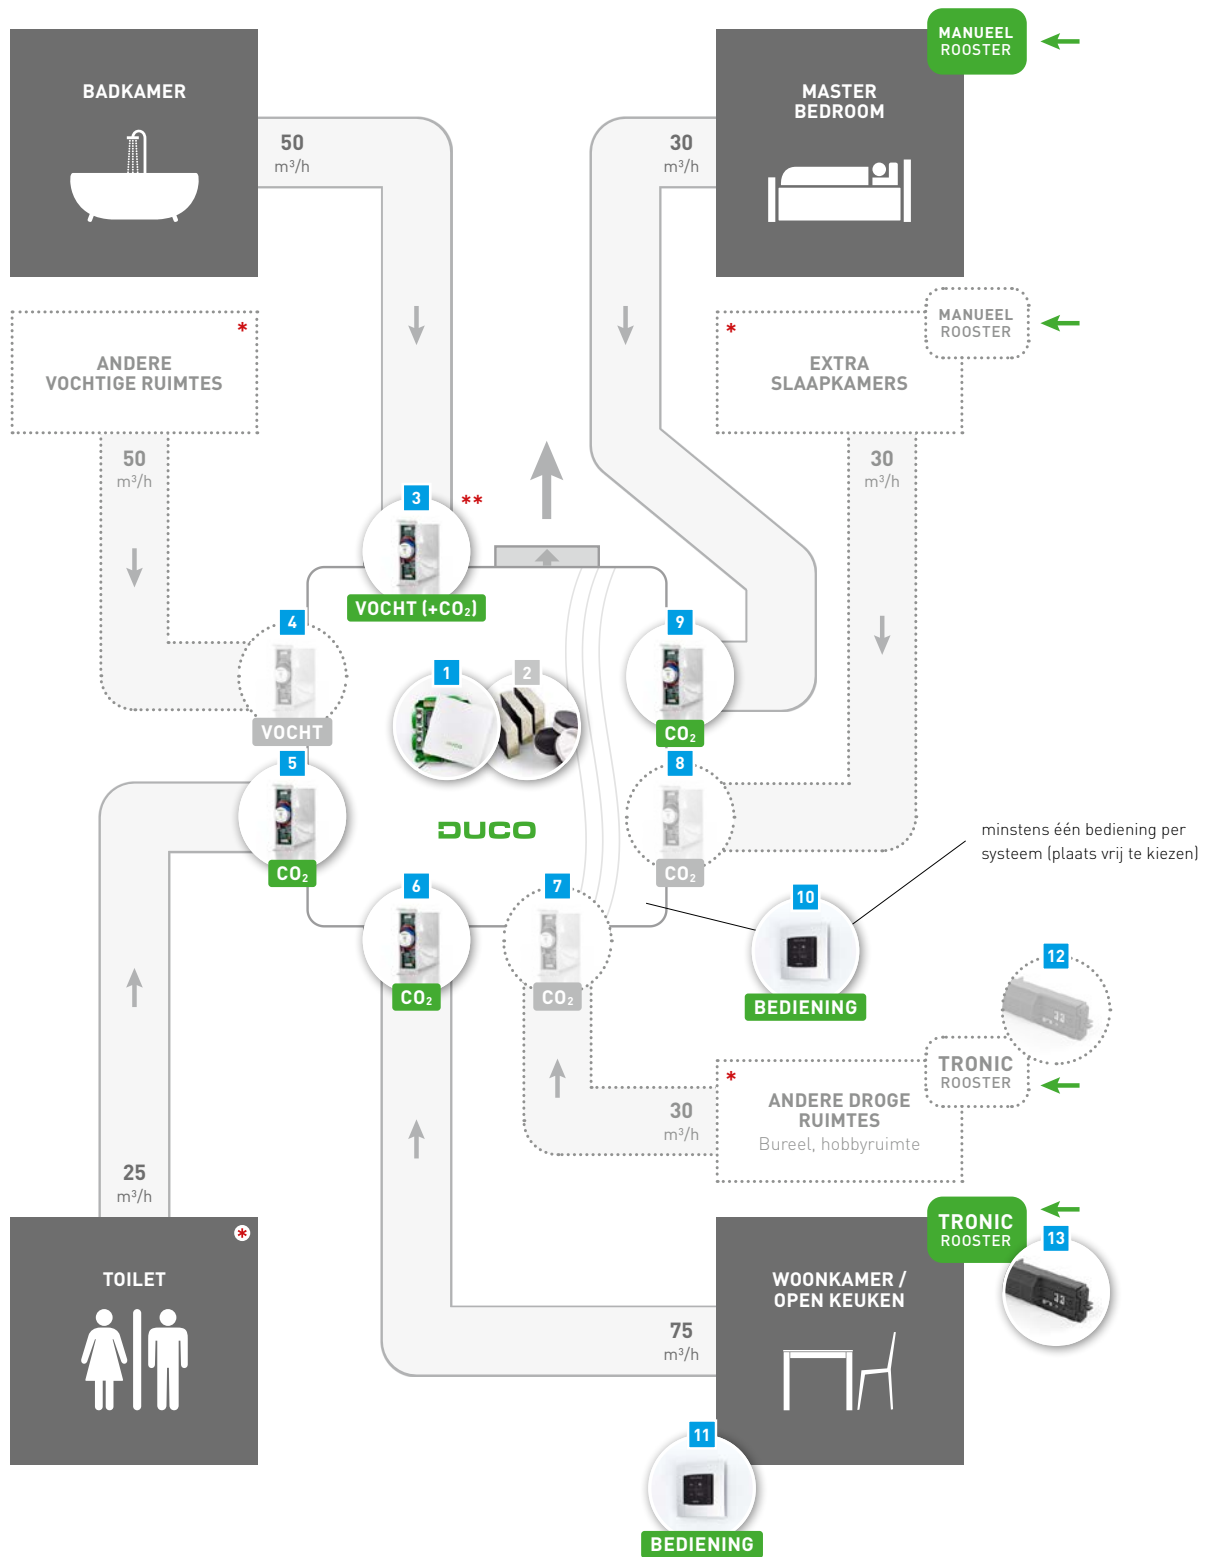

LEGENDE

Benodigde componenten
Deze componenten zijn vereist voor het behalen van de vermelde reductiefactor (zie tabel)

Optionele componenten
voor extra comfort van de bewoner of installateur

→ Afvoer vervuilde lucht
→ Toevoer verse lucht

De vermelde debieten zijn minimumdebieten.

* Per extra ruimte moet een afzonderlijke aansluiting op de DucoBox Focus worden voorzien.

** Bij badkamers met WC is een Vocht/CO₂ Regelklep vereist. Bij badkamers zonder WC voldoet een Vocht Regelklep (zonder CO₂).