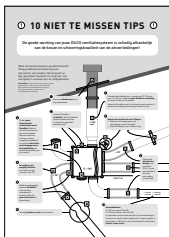

Raadpleeg pagina 126 voor niet te missen installatietips!

DucoBox Focus

SYSTEEM C

Tot **400 m³/h** bij 150 Pa

De DucoBox Focus is een afzuigventilator die zorgt voor **zonale afvoer** binnen DUCO's Vraaggestuurde Natuurlijke Ventilatiesystemen (VNV). Deze unit fungeert zowel als motor van het systeem als de master unit waarop sturingscomponenten kunnen worden aangesloten.

Deze **stille, compacte, duurzame** en uiterst **energiezuinige afzuigventilator** voert vochtige en/of vervuilde lucht af wanneer nodig én in de juiste hoeveelheid. Geïntegreerde regelkleppen (apart te bestellen) zorgen er bovendien voor dat **lucht enkel afgevoerd wordt waar nodig**, wat een nóg stillere en meer energiezuinige werking oplevert. De eenvoudige constructie en efficiënte gelijkstroommotor staan garant voor een lange levensduur.

KENMERKEN

Breedte x Hoogte x Diepte: 480 x 480 x 194 mm Gewicht: 4,3 kg Afvoercapaciteit bij 150 Pa: 400 m³/h Voeding: 230 VAC Piekvermogen: 84 W	Aansluitingen luchtkanalen: Afvoer ruimtes: 7 x Ø 125 mm Afvoer naar buiten: 1 x Ø 125 mm Energielabel: klasse B in een systeem met minstens twee sensoren, en voorzien van klepsturing	Communicatie: RF en Wired. Uitbreidbaar met Duco Connectivity Board 2.0 (zie 'Opties & toebehoren') voor REST API (lokaal of cloud) en Modbus TCP (lokaal), beide via Ethernet / WiFi