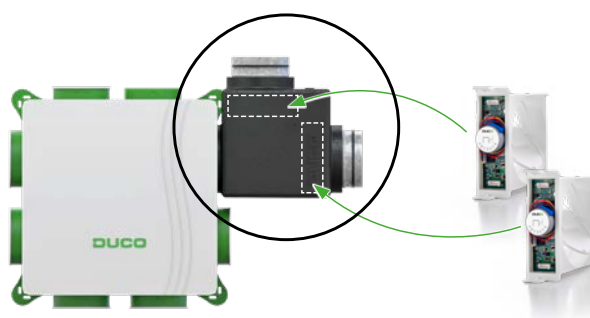

Duco Power supply 230VAC-24VDC/20W + behuizing	0000-4763	€ 45,00
De Duco Power Supply 230VAC-24VDC/20W is de oplossing om Duco Wired onderdelen te voeden vanuit een centrale 230V aansluiting. Het onderdeel wordt standaard geleverd met een opbouwdoos. De som van de piekvermogens van alle aangesloten DUCO componenten kan bij toepassing van één Power Supply maximaal 20W zijn.		

Duco Voedingsadapter 230VAC-24VDC/20W	0000-4762	€ 45,00
De Duco Voedingsadapter 230VAC-24VDC/20W is de oplossing om Duco Wired onderdelen te voeden vanuit een 230V stopcontact. De som van de piekvermogens van alle aangesloten DUCO componenten kan bij toepassing van één voedingsadapter maximaal 20W zijn.		

Verdeelstuk Regelkleppen	0000-4454	€ 84,92
Het verdeelstuk Regelkleppen maakt het mogelijk om de aansluitmonden van de DucoBox Focus te verdubbelen. Hiermee kan een zonaal ventilatiesysteem worden opgebouwd met maximaal 11 aansluitingen, waarvan maximaal 7 met een CO₂-regelklep. De meegeleverde connector maakt het eenvoudig om de bekabeling van de regelkleppen naar de DucoBox Focus door te lussen, zoals altijd binnen de DUCO-systemen, onzichtbaar en achter het deksel!