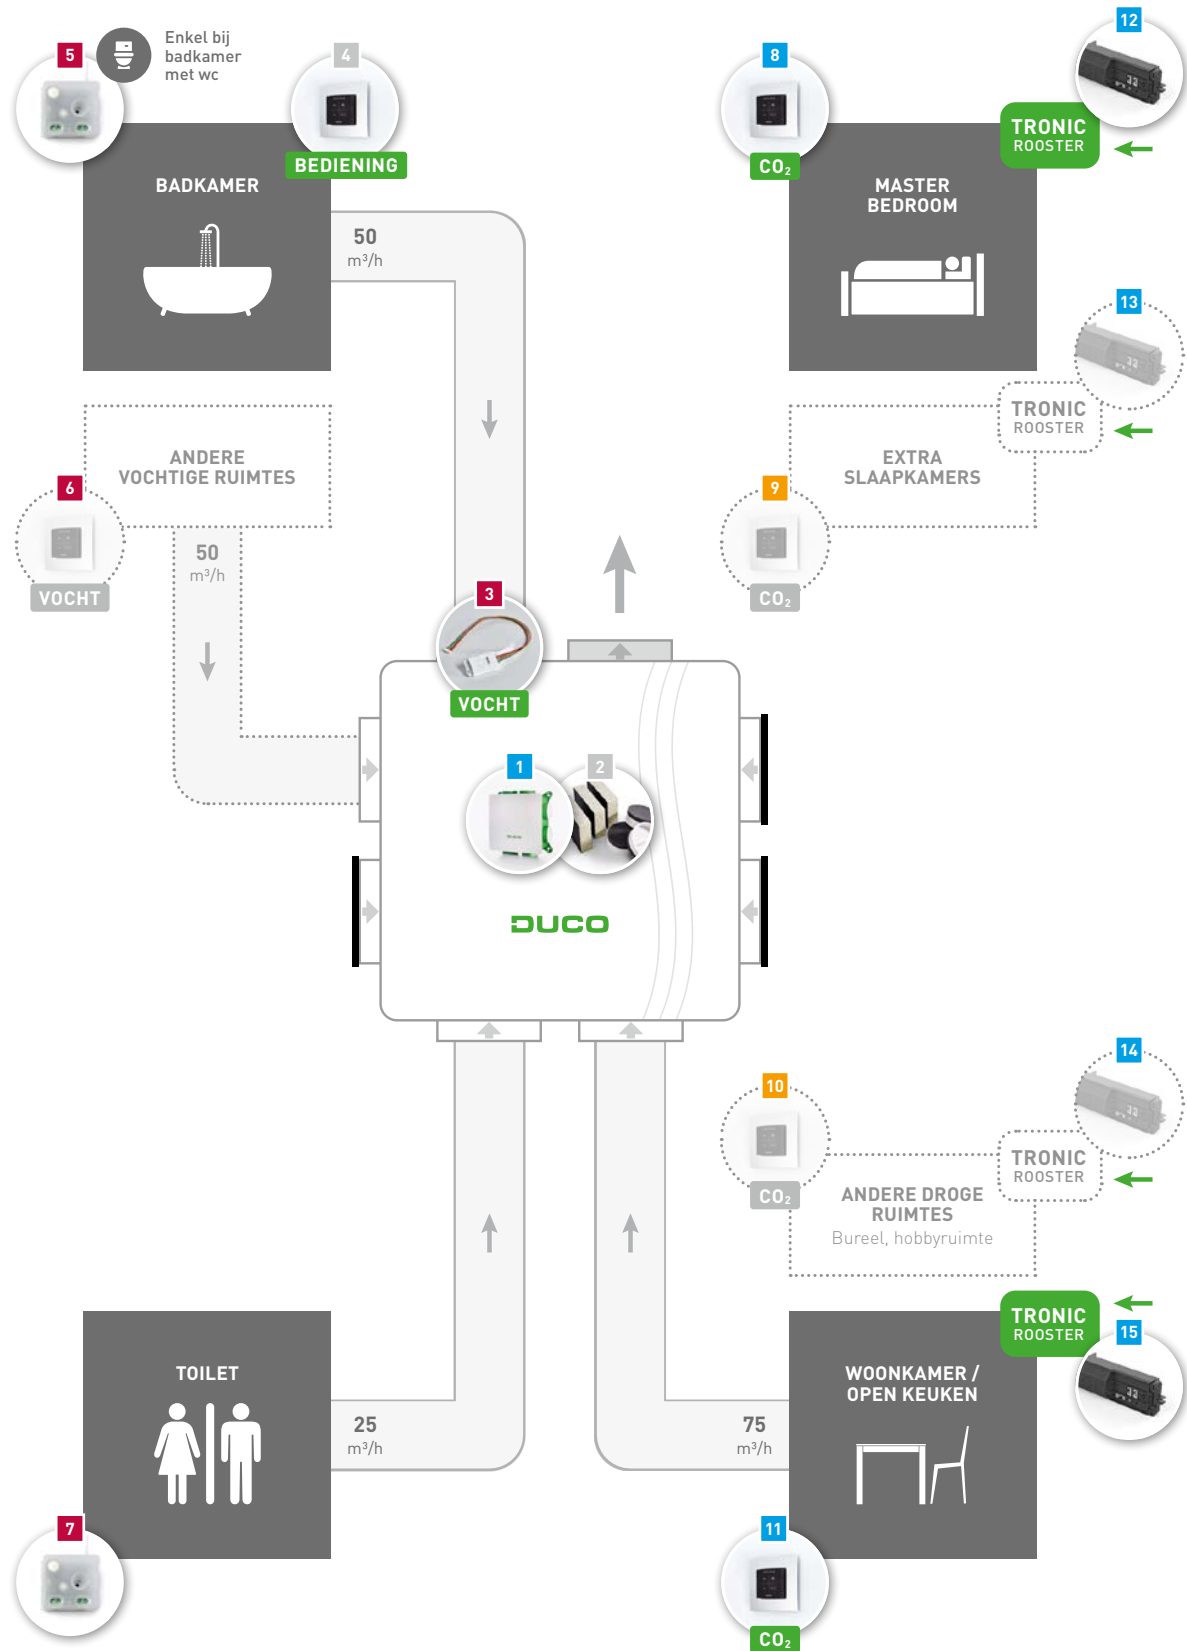

LEGENDE

Benodigde componenten
Deze componenten zijn vereist voor het behalen van de vermelde reductiefactor (zie tabel)

De vermelde debieten zijn minimumdebieten.

Optionele componenten
voor extra comfort van de bewoner of installateur

Afvoer vervuilde lucht

Toevoer verse lucht