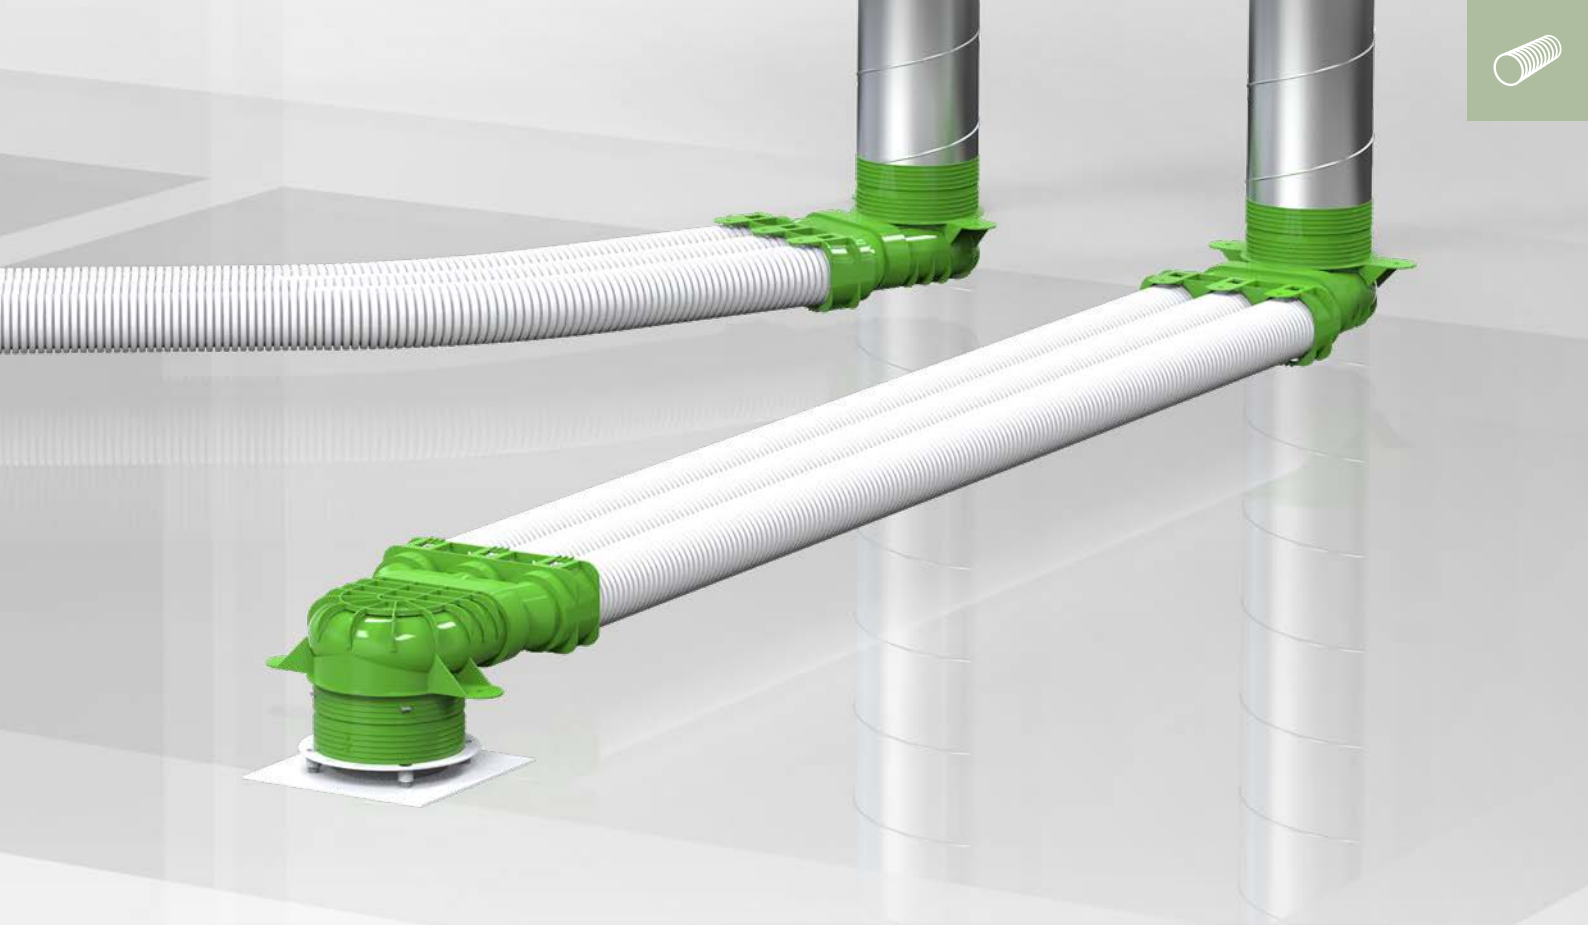

Wist u dat dit compleet luchtkanaalsysteem voor systeem C en D heel **installatievriendelijk** is? Dat komt door het handige 'Click & Go'-principe en een minimum aan hulpstukken. DUCO als one-stop-shop met 100 % serviceverlening!