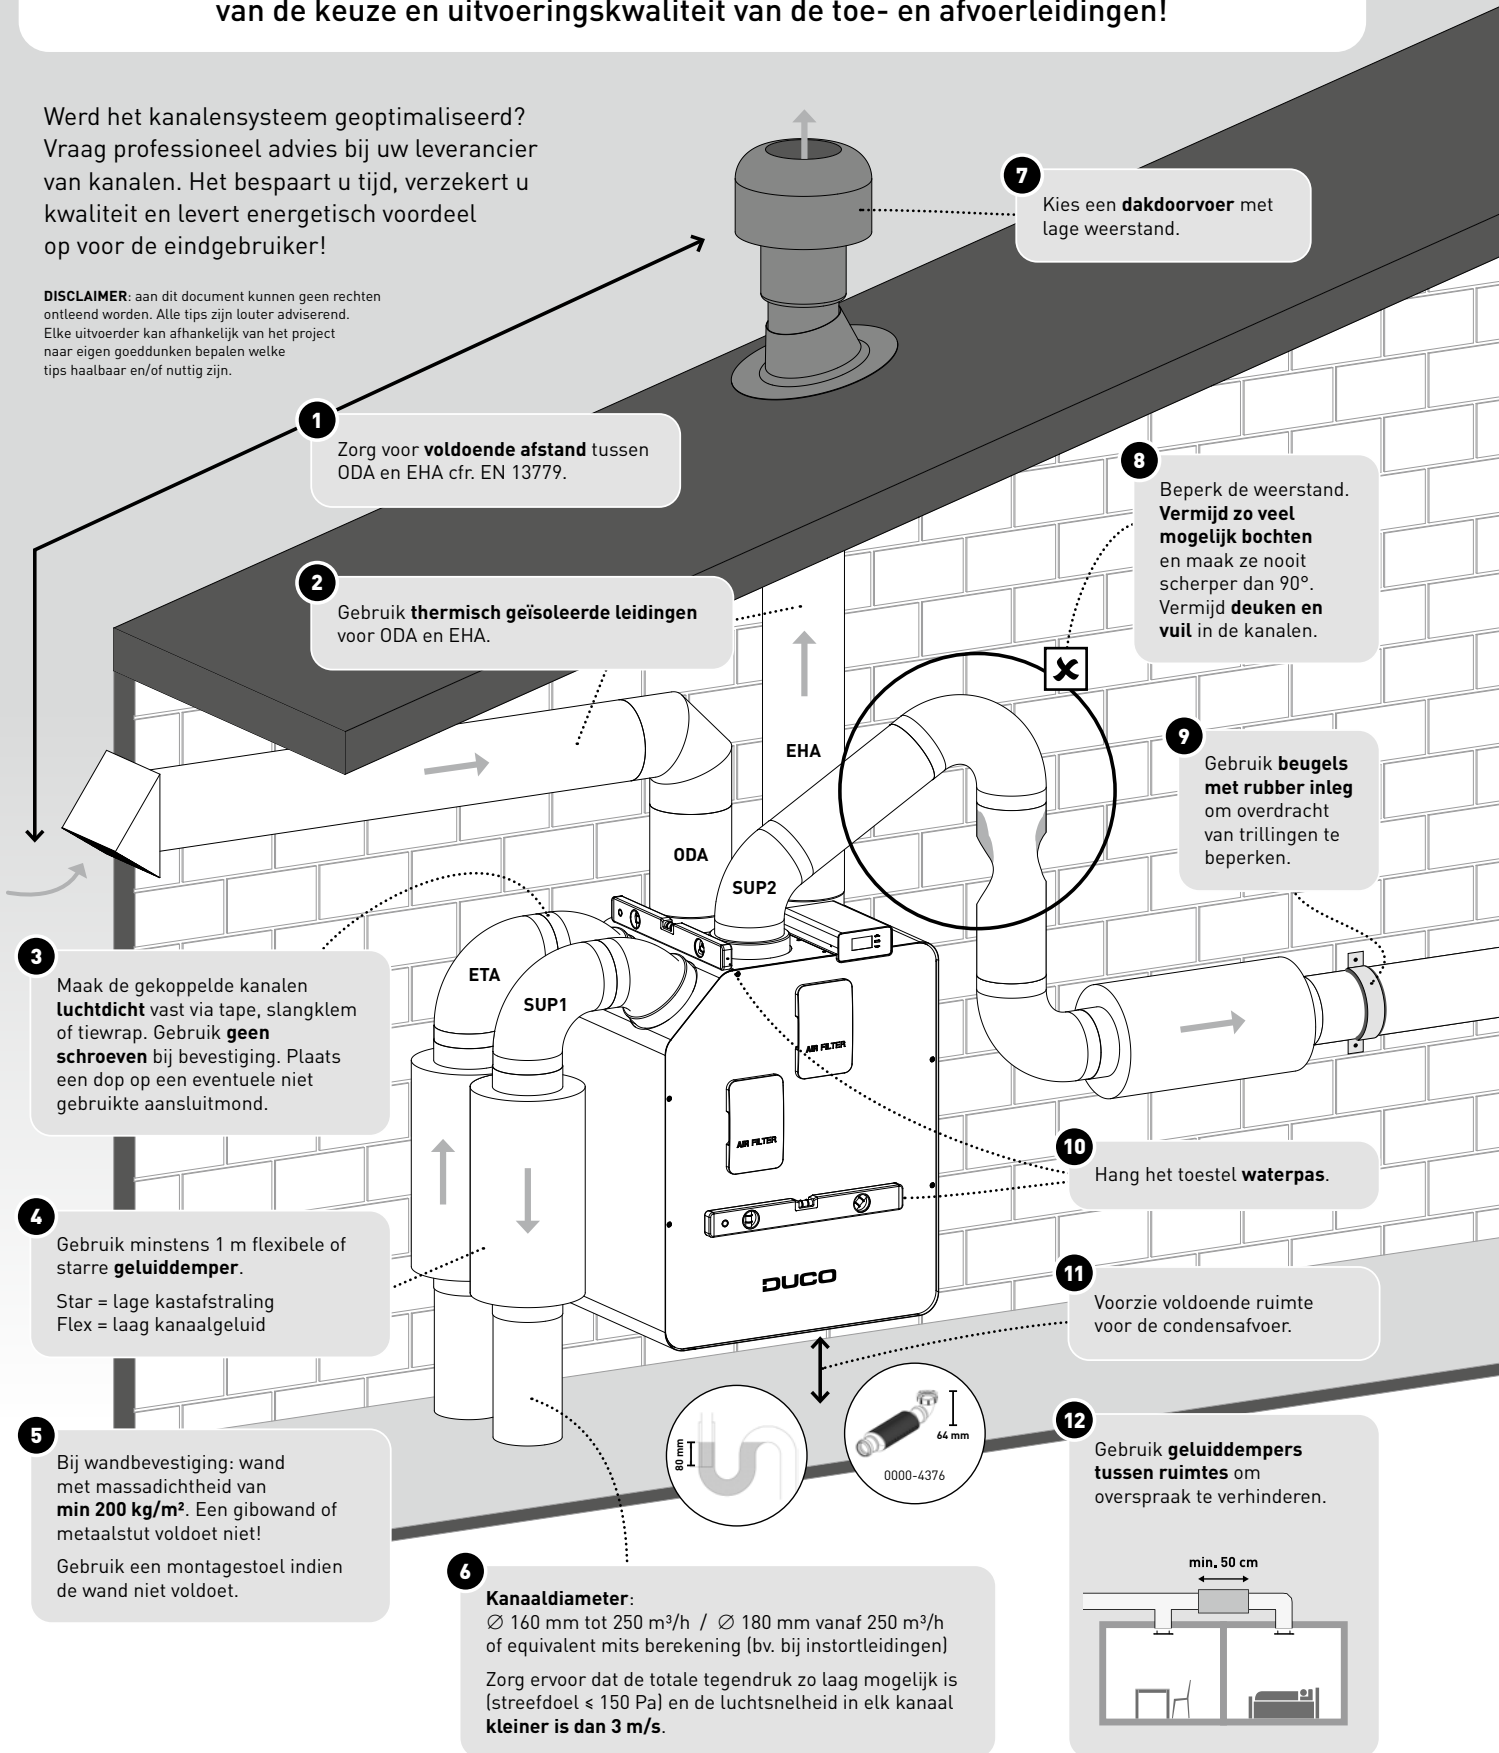

INSTALLATIETIPS DUCOBOX ENERGY COMFORT (PLUS) / PREMIUM

De goede werking van uw Duco ventilatiesysteem is volledig afhankelijk van de keuze en uitvoeringskwaliteit van de toe- en afvoerleidingen!

Werd het kanaalsysteem geoptimaliseerd? Vraag professioneel advies bij uw leverancier van kanalen. Het bespaart u tijd, verzekert u kwaliteit en levert energetisch voordeel op voor de eindgebruiker!

DISCLAIMER: aan dit document kunnen geen rechten ontleend worden. Alle tips zijn louter adviserend. Elke uitvoerder kan afhankelijk van het project naar eigen goeddunken bepalen welke tips haalbaar en/of nuttig zijn.

1 Zorg voor **voldoende afstand** tussen ODA en EHA cfr. EN 13779.

2 Gebruik **thermisch geïsoleerde leidingen** voor ODA en EHA.

3 Maak de gekoppelde kanalen **luchtdicht** vast via tape, slangklem of tiewrap. Gebruik **geen schroeven** bij bevestiging. Plaats een dop op een eventuele niet gebruikte aansluitmond.

4 Gebruik minstens 1 m flexibele of starre **geluiddemper**.
Star = lage kastafstraling
Flex = laag kanaalgeluid

5 Bij wandbevestiging: wand met massadichtheid van **min 200 kg/m²**. Een gibowand of metaalstut voldoet niet!
Gebruik een montagestoel indien de wand niet voldoet.

6 **Kanaaldiameter:**
Ø 160 mm tot 250 m³/h / Ø 180 mm vanaf 250 m³/h of equivalent mits berekening (bv. bij instortleidingen)
Zorg ervoor dat de totale tegendruk zo laag mogelijk is (streefdoel ≤ 150 Pa) en de lichtsnelheid in elk kanaal **kleiner is dan 3 m/s**.

7 Kies een **dakdoorvoer** met lage weerstand.

8 Beperk de weerstand. **Vermijd zo veel mogelijk bochten** en maak ze nooit scherper dan 90°. Vermijd **deuken en vuil** in de kanalen.

9 Gebruik **beugels met rubber inleg** om overdracht van trillingen te beperken.

10 Hang het toestel **waterpas**.

11 Voorzie voldoende ruimte voor de condensafvoer.

12 Gebruik **geluiddempers tussen ruimtes** om overspraak te verhinderen.

min. 50 cm