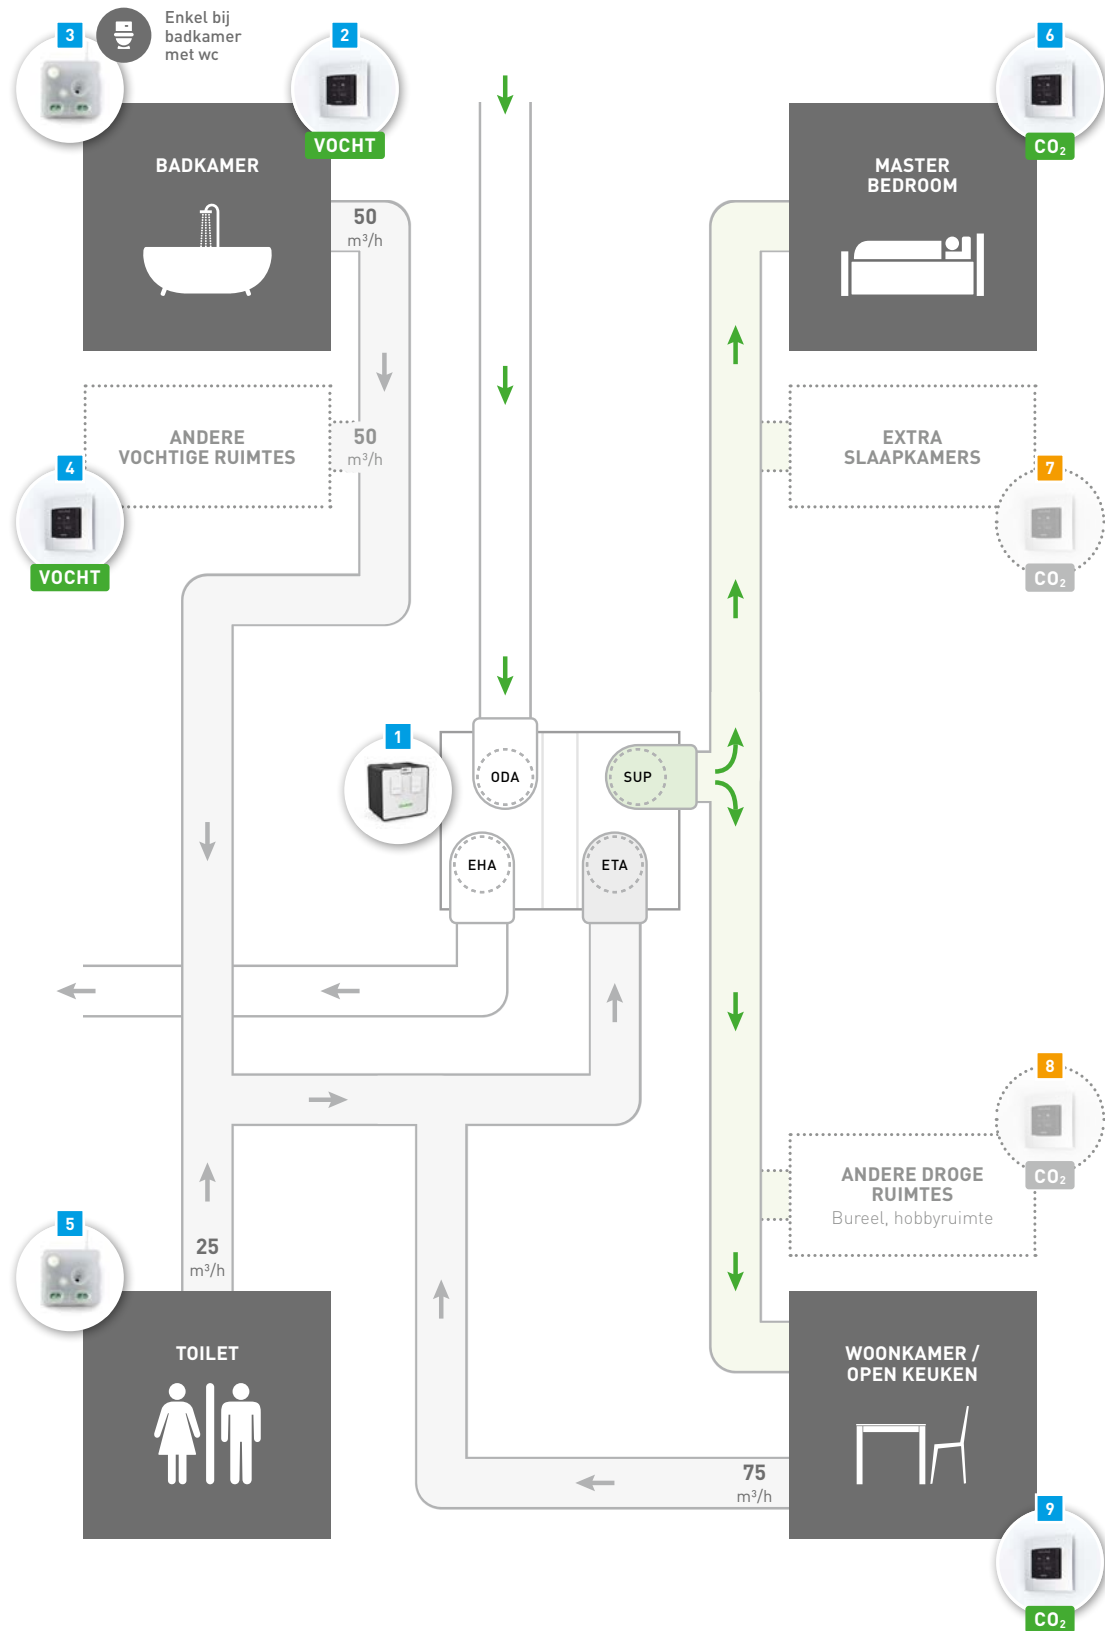

LEGENDE

Benodigde componenten
Deze componenten zijn vereist voor het behalen van de vermelde reductiefactor (zie tabel)

Optionele componenten
voor extra comfort van de bewoner of installateur

Afvoer vervuilde lucht

Toevoer verse lucht

De vermelde debieten zijn minimumdebieten. De illustratie geeft een rechttervariant van de DucuBox Energy Comfort weer.