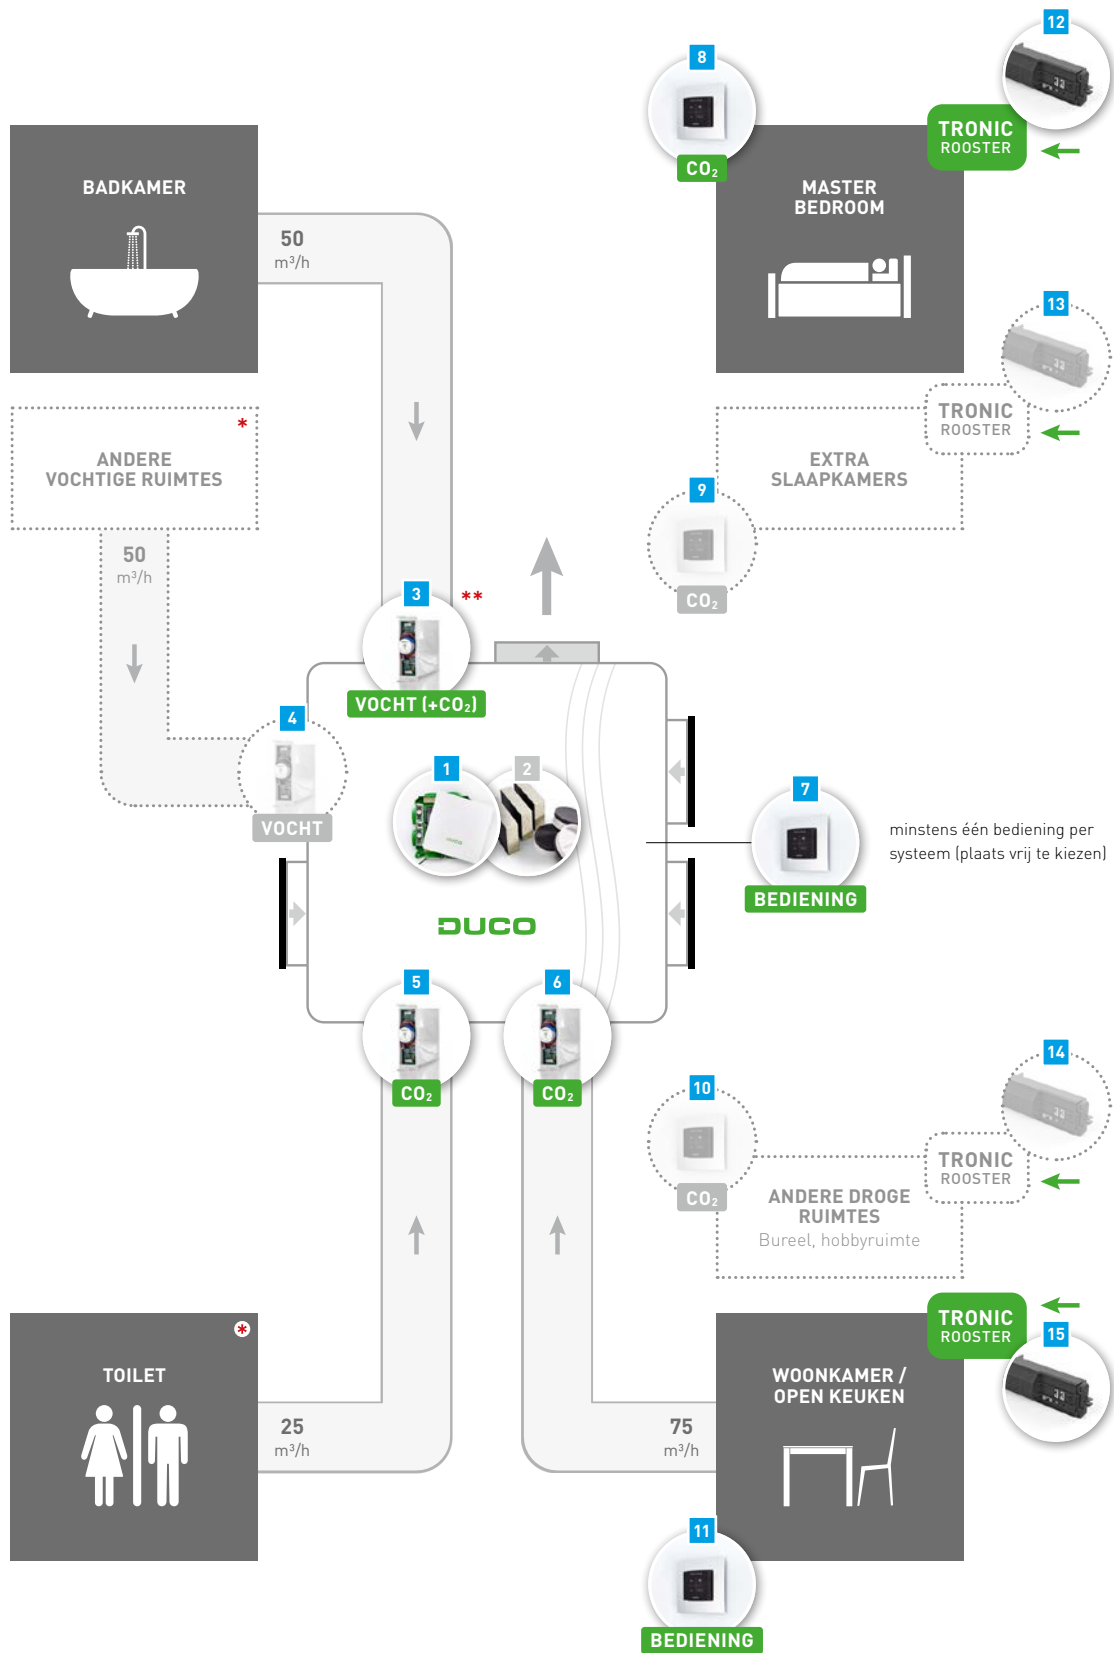

LEGENDE

Benodigde componenten
Deze componenten zijn vereist voor het behalen van de vermelde reductiefactor (zie tabel)

Optionele componenten
voor extra comfort van de bewoner of installateur

→ Afvoer vervuilde lucht
→ Toevoer verse lucht

De vermelde debieten zijn minimumdebieten.

* Per extra ruimte moet een afzonderlijke aansluiting op de DucoBox Focus worden voorzien.

** Bij badkamers met WC is een Vocht/CO₂ Regelklep vereist. Bij badkamers zonder WC voldoet een Vocht Regelklep (zonder CO₂).