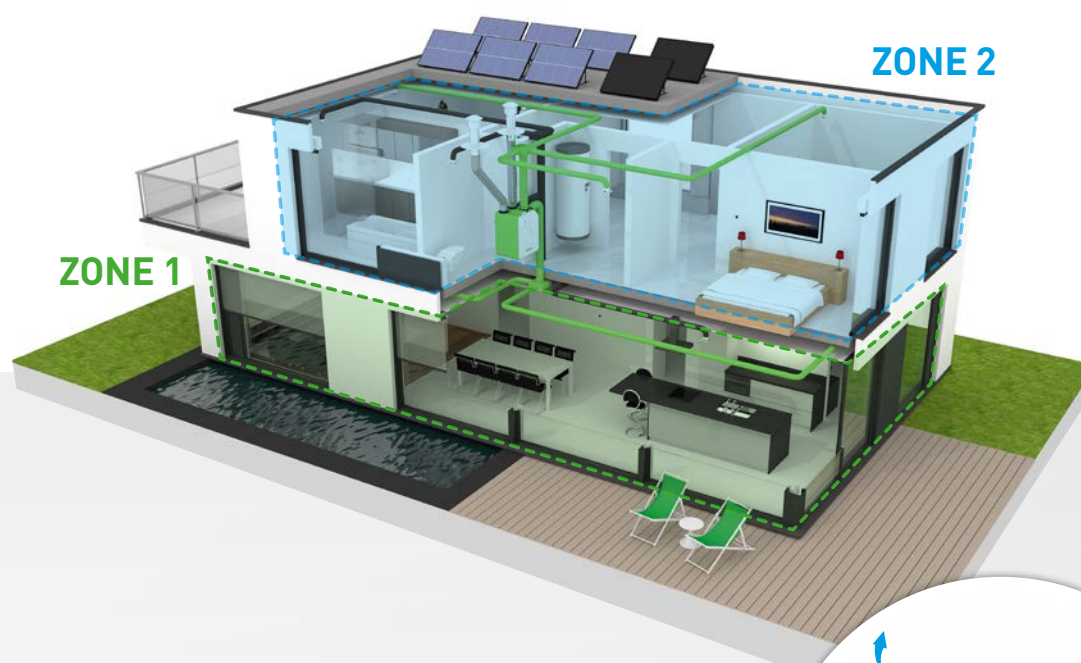

UNIEK BIJ DUCO

SYSTEEM D

DUCO is de enige fabrikant in België die een D-ventilatiesysteem kan aanbieden met een geïntegreerde 2-zone-klep. Met de **DucoBox Energy Premium** en **DucoBox Energy Comfort (Plus)** biedt DUCO een uniek ventilatiesysteem aan waarbij de 2-zonesturing op de toevoer kan gerealiseerd worden.

Als er geen nood is aan ventilatie in een bepaalde zone, wordt die zone ook niet geventileerd. **Kostenbesparingen op verwarming, lager verbruik en geluidsccomfort** van de unit zelf (lager toerental) zijn het logische gevolg.

Sensoren nemen nauwgezet de bewegingen van de bewoner in de woning waar. Hierdoor kan er **automatisch** worden bepaald waar, wanneer én in welke hoeveelheid er dient te worden geventileerd.

Door de beide zones met een ingebouwde klep afzonderlijk aan te sturen, is het verbruik van de EC-ventilatoren aanzienlijk lager, wat zich vertaalt in de **hoogste EPB-reductie** en **A+ energielabel**.