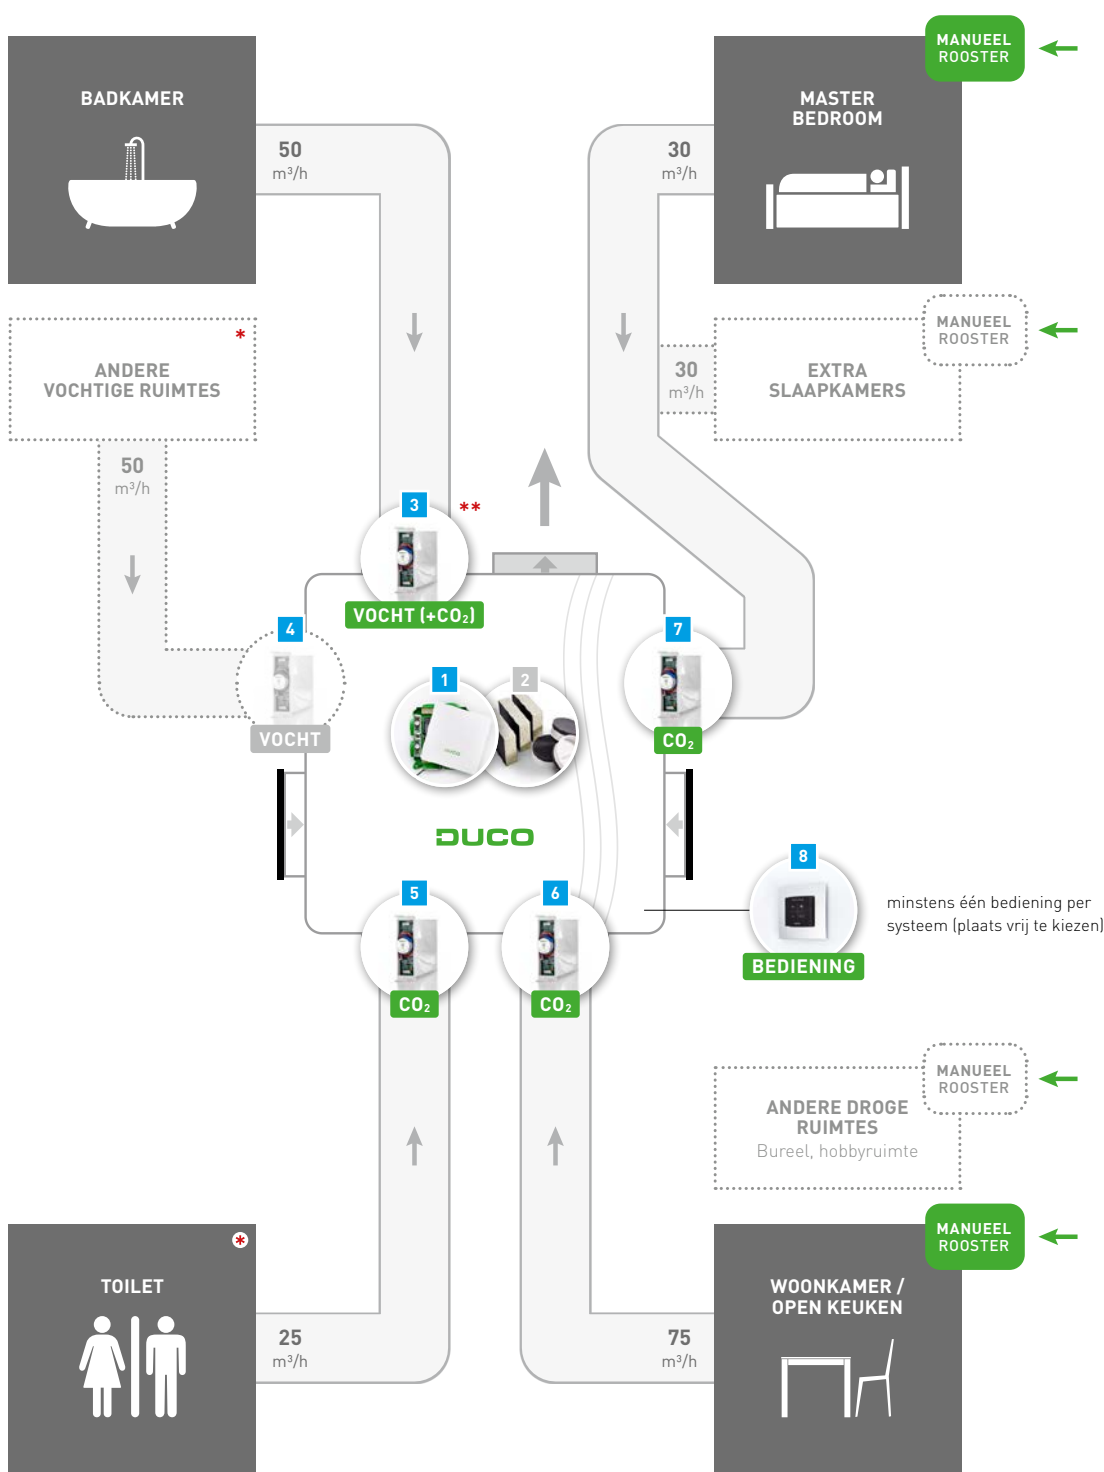

LEGENDE

Benodigde componenten
Deze componenten zijn vereist voor het behalen van de vermelde reductiefactor (zie tabel)

Optionele componenten
voor extra comfort van de bewoner of installateur

→ Afvoer vervuilde lucht
→ Toevoer verse lucht

De vermelde debieten zijn minimumdebieten.
* Per extra ruimte moet een afzonderlijke aansluiting op de DucoBox Focus worden voorzien.
** Bij badkamers met WC is een Vocht/CO₂ Regelklep vereist. Bij badkamers zonder WC voldoet een Vocht Regelklep (zonder CO₂).