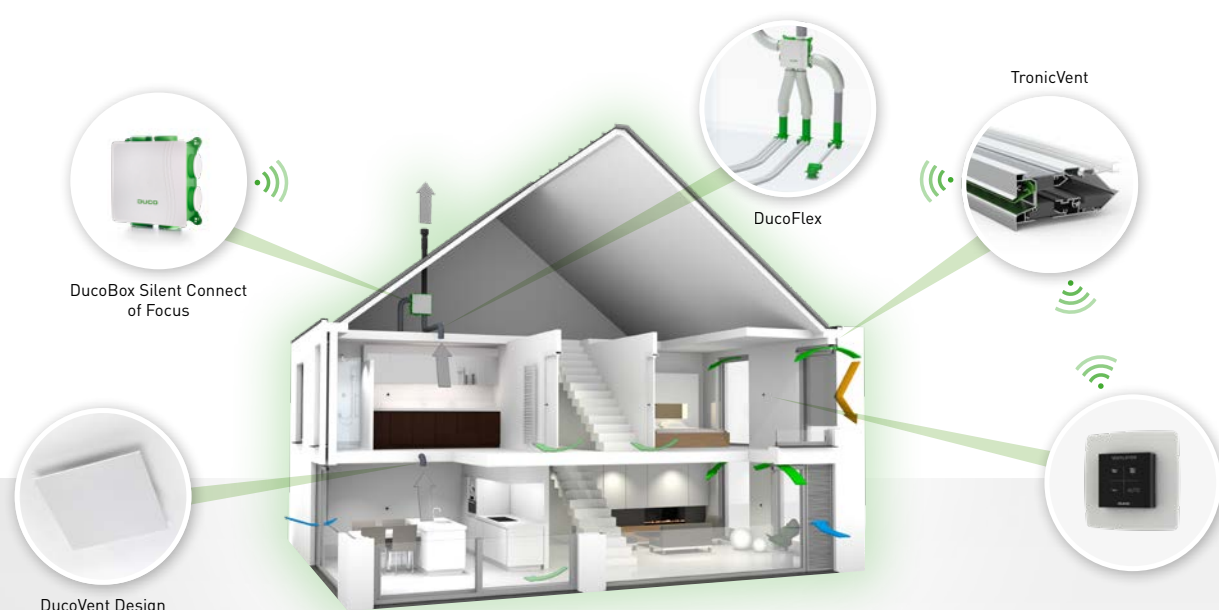

→ De stilste systemen

Een comfortabel binnenklimaat wordt gecreëerd door fluisterstille ventilatiesystemen. Zowel in toe- als in afvoer blinkt DUCO uit in akoestiek.

→ Minimaal kanalenstelsel

In wooneenheden is er vaak een gebrek aan technische ruimtes, waardoor een systeem waarbij veel kanalen vereist zijn moeilijk ligt. Dankzij sturing op de toevoer (het zogenaamde DucoTronic System) kan DUCO de benodigde luchtkanalen tot een strikt minimum beperken.

→ Installatie zonder zorgen

Automatische inregeling, Duco Installation App, RF of bekabelde communicatie, koppeling met gebouwbeheersystemen via REST API (lokaal of cloud) en Modbus TCP (lokaal).

DUCO Start-Up Service

De **DUCO** productspecialist zorgt voor de perfecte **opstart** en **inregeling** van het ventilatiesysteem.

OPTIONEEL:
DUCO verzorgt het officiële **ventilatieprestatieverslag** voor het EPB dossier.

Info & prijzen? Surf naar nl.duco.eu/startupservice

UNIEK BIJ DUCO

SYSTEEM C

Met DUCO's Tronic ventilatieroosters biedt DUCO het **meest performante C systeem van de markt**. DUCO is de enige fabrikant in België die een C-ventilatiesysteem naar het allerhoogste niveau kan tillen door ook te gaan **sturen op de toevoer**. Met de **TronicVent** biedt DUCO een uniek raamventilatierooster aan dat automatisch open gaat als er moet geventileerd worden en automatisch dicht gaat als dat niet het geval is.