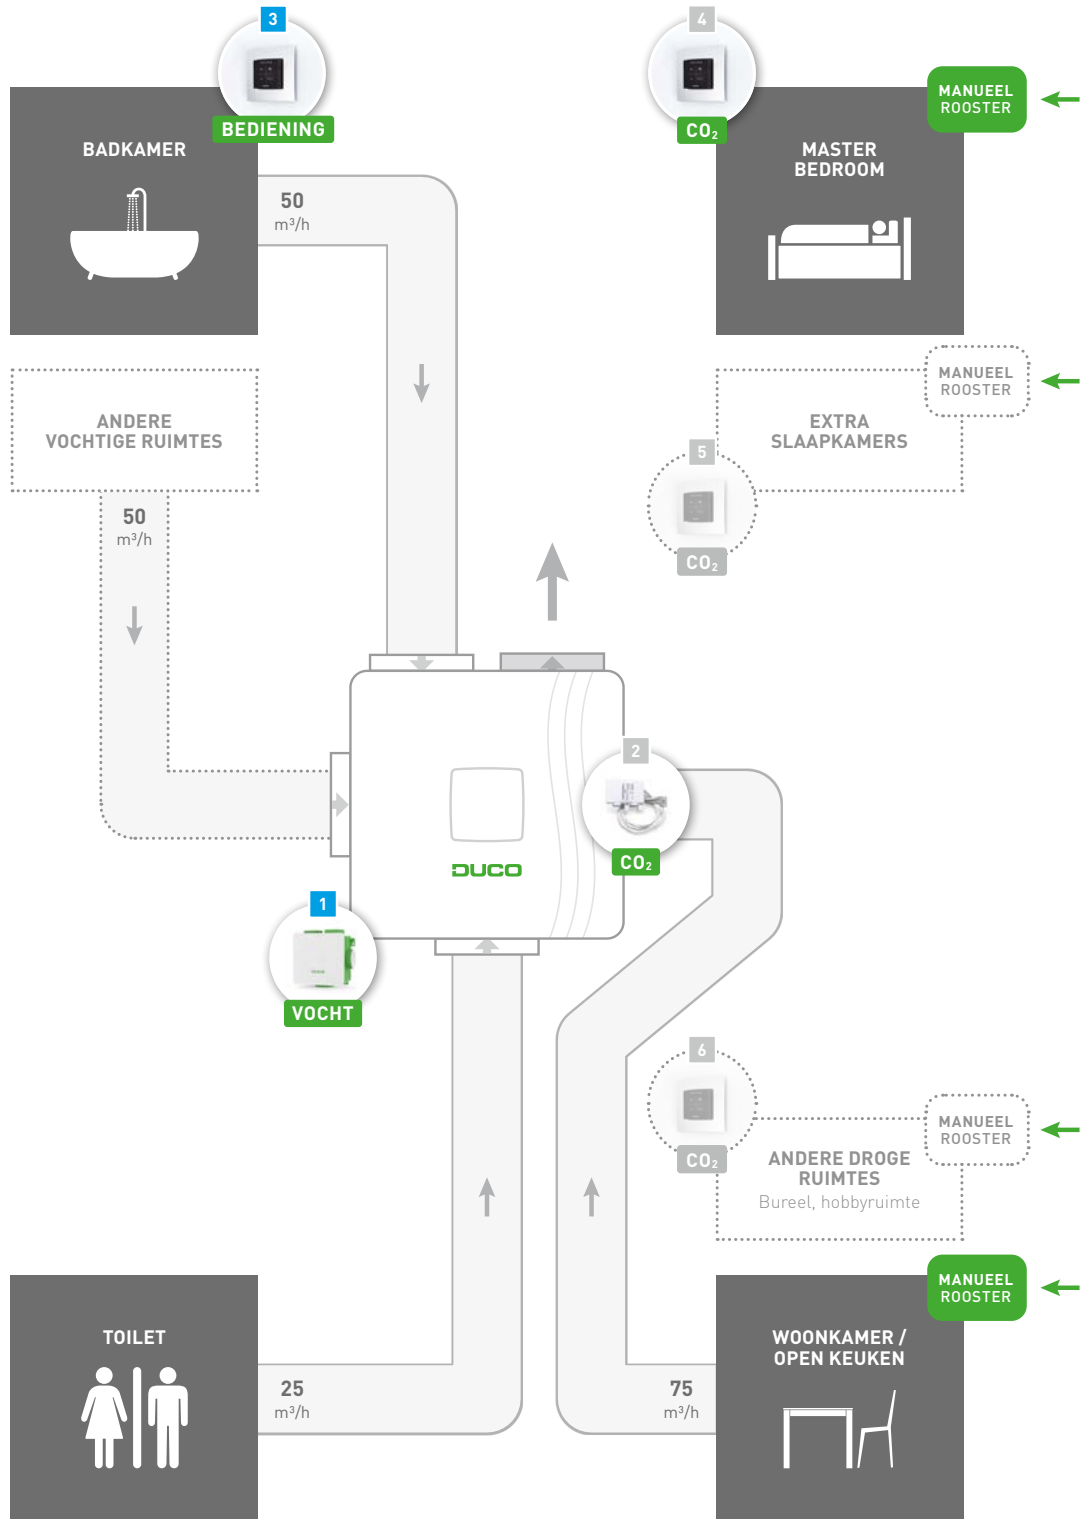

LEGENDE

Benodigde componenten
Deze componenten zijn vereist

Optionele componenten
voor extra comfort van de
bewoner of installateur

→ Afvoer vervuilde lucht
→ Toevoer verse lucht

De vermelde debieten zijn minimumdebieten.