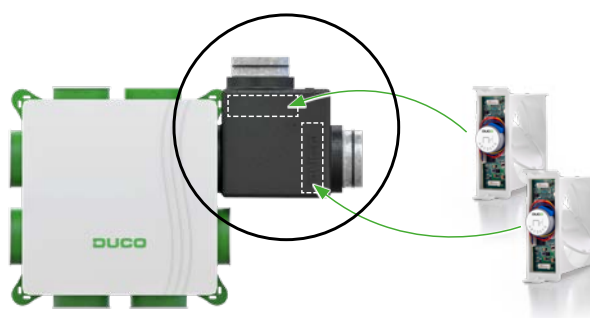

Set Coax kabel 8 m 0000-4418 € 33,19

De set omvat een 8 m lange Coax kabel met aan beide uiteinden voorgeïnstalleerde connectoren. Via deze set kan de antenne van de DucoBox Silent Connect, DucoBox Focus of DucoBox Energy Comfort / Premium indien nodig worden verplaatst naar een plaats waar het RF-bereik optimaal is.

Duco Power supply 230VAC-24VDC/20W + behuizing 0000-4763 € 45,00

De Duco Power Supply 230VAC-24VDC/20W is de oplossing om Duco Wired onderdelen te voeden vanuit een centrale 230V aansluiting. Het onderdeel wordt standaard geleverd met een opbouwdoos. De som van de piekvermogens van alle aangesloten DUCO componenten kan bij toepassing van één Power Supply maximaal 20W zijn.

Verdeelstuk Regelkleppen 0000-4454 € 84,92

Het verdeelstuk Regelkleppen biedt de mogelijkheid om aansluitmonden te ontdebelen op de DucoBox Focus. Hiermee kan een zonaal ventilatiesysteem tot maximaal 11 aansluitingen (waarvan maximaal 7 aansluitingen met een CO₂ regelklep) opgebouwd worden. De meegeleverde connector biedt de mogelijkheid om de bekabeling van deze regelkleppen eenvoudig naar de DucoBox Focus door te lussen. En dit, zoals steeds binnen de DUCO systemen, onzichtbaar en achter het deksel!