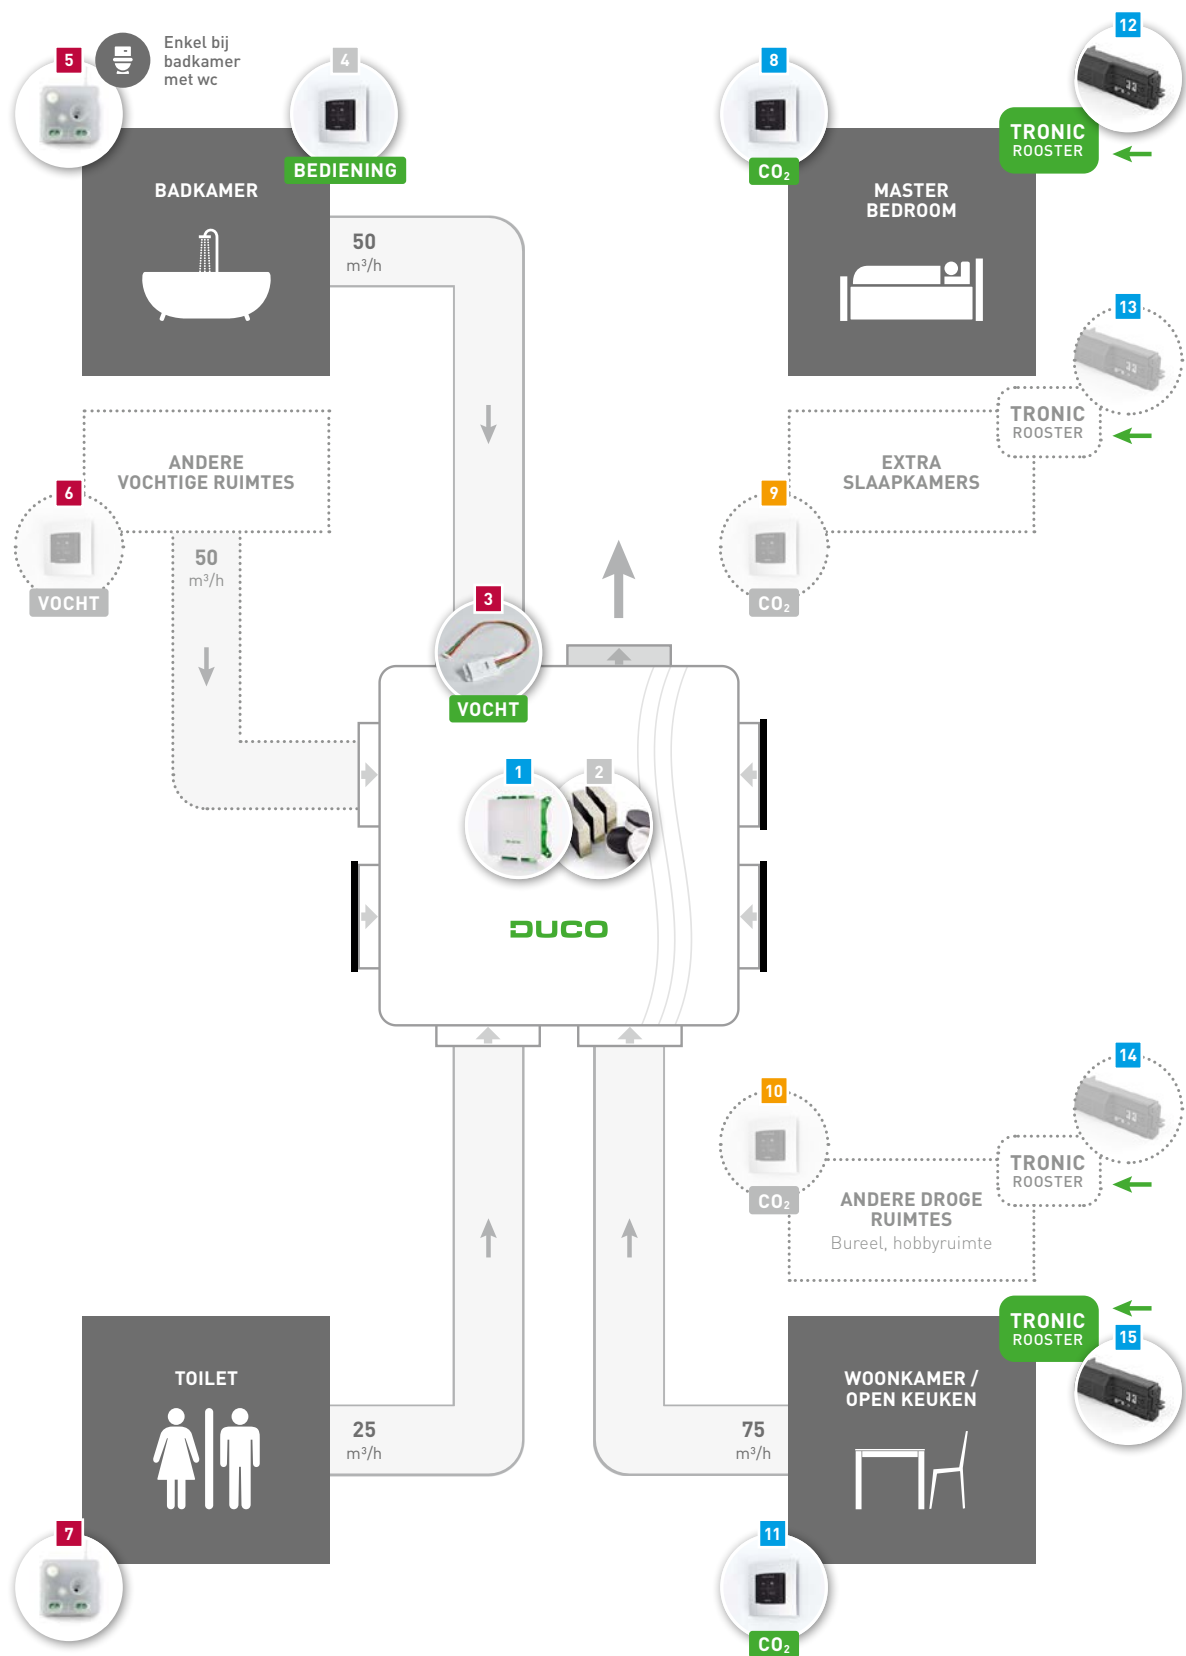

LEGENDE

Benodigde componenten
Deze componenten zijn vereist voor het behalen van de vermelde reductiefactor (zie tabel)

De vermelde debieten zijn minimumdebieten.

Optionele componenten
voor extra comfort van de bewoner of installateur

Afvoer vervuilde lucht

Toevoer verse lucht