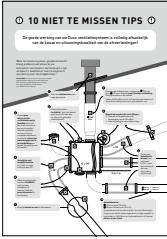

Raadpleeg pagina 110 voor niet te missen installatietips!

DucoBox Reno

SYSTEEM C

Tot **325 m³/h** bij 150 Pa

De DucoBox Reno is uitermate geschikt voor **vervangings- of renovatieprojecten**. Deze slimme renovatiebox maakt het voor de installateur mogelijk om een verouderd ventilatiesysteem tot 25% sneller uit te wisselen.

De DucoBox Reno is een **vraaggestuurd ventilatiesysteem** dat op een slimme manier gebruik maakt van intelligente sensoren en een efficiënte inregeltechniek. Het systeem combineert de kracht van bestaande oplossingen en pakt de zwaktes aan. Bovendien doet ook de woningeigenaar zijn voordeel met de labelsprong.

KENMERKEN

Breedte x Hoogte x Diepte: 381 x 366 x 204 mm Gewicht: 3,1 kg Afvoercapaciteit bij 150 Pa: 325 m³/h Voeding: 230 VAC	Energielabel: klasse B in een systeem met minstens twee sensoren Communicatie: RF	Piekvermogen: 47 W Aansluitingen luchtkanalen: Afvoer ruimtes: 4 x Ø 125 mm 1 x achteraansluiting Afvoer naar buiten: 1 x Ø 125 mm