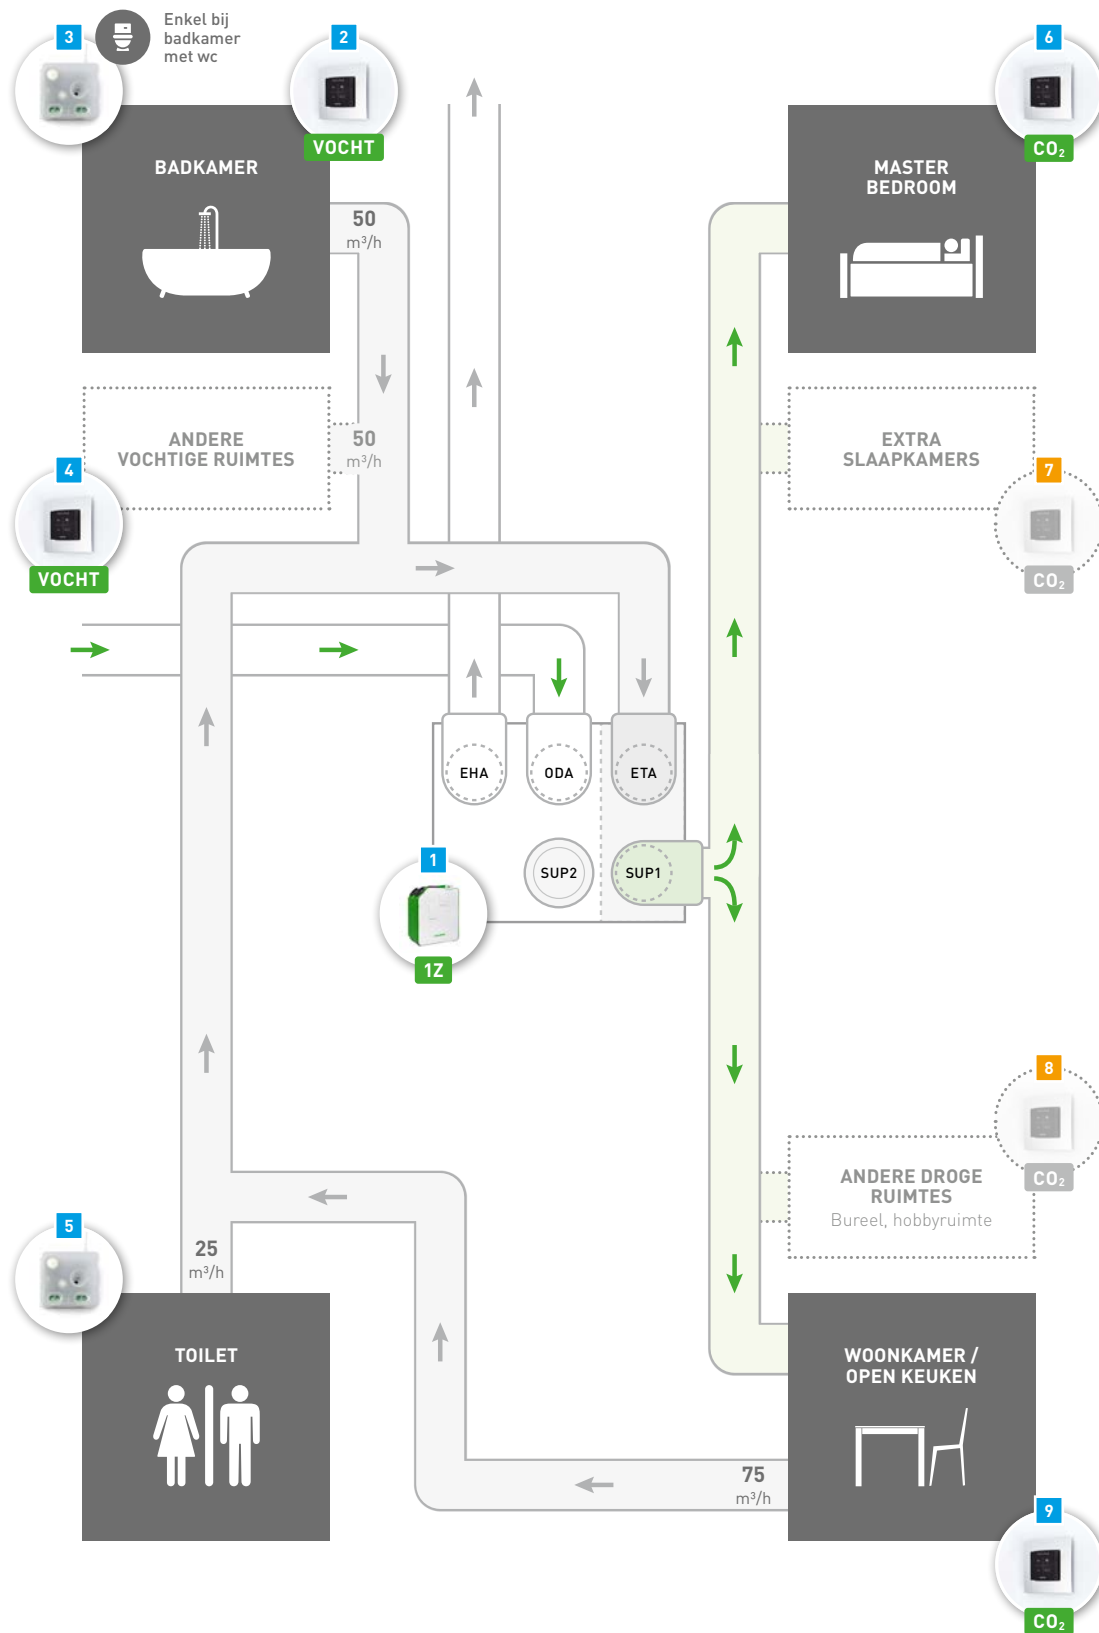

LEGENDE

Benodigde componenten
Deze componenten zijn vereist voor het behalen van de vermelde reductiefactor (zie tabel)

Optionele componenten
voor extra comfort van de bewoner of installateur

Afvoer vervuilde lucht

Toevoer verse lucht

De vermelde debieten zijn minimumdebieten. De illustratie geeft een rechttervariant van de DuctoBox Energy Premium weer.