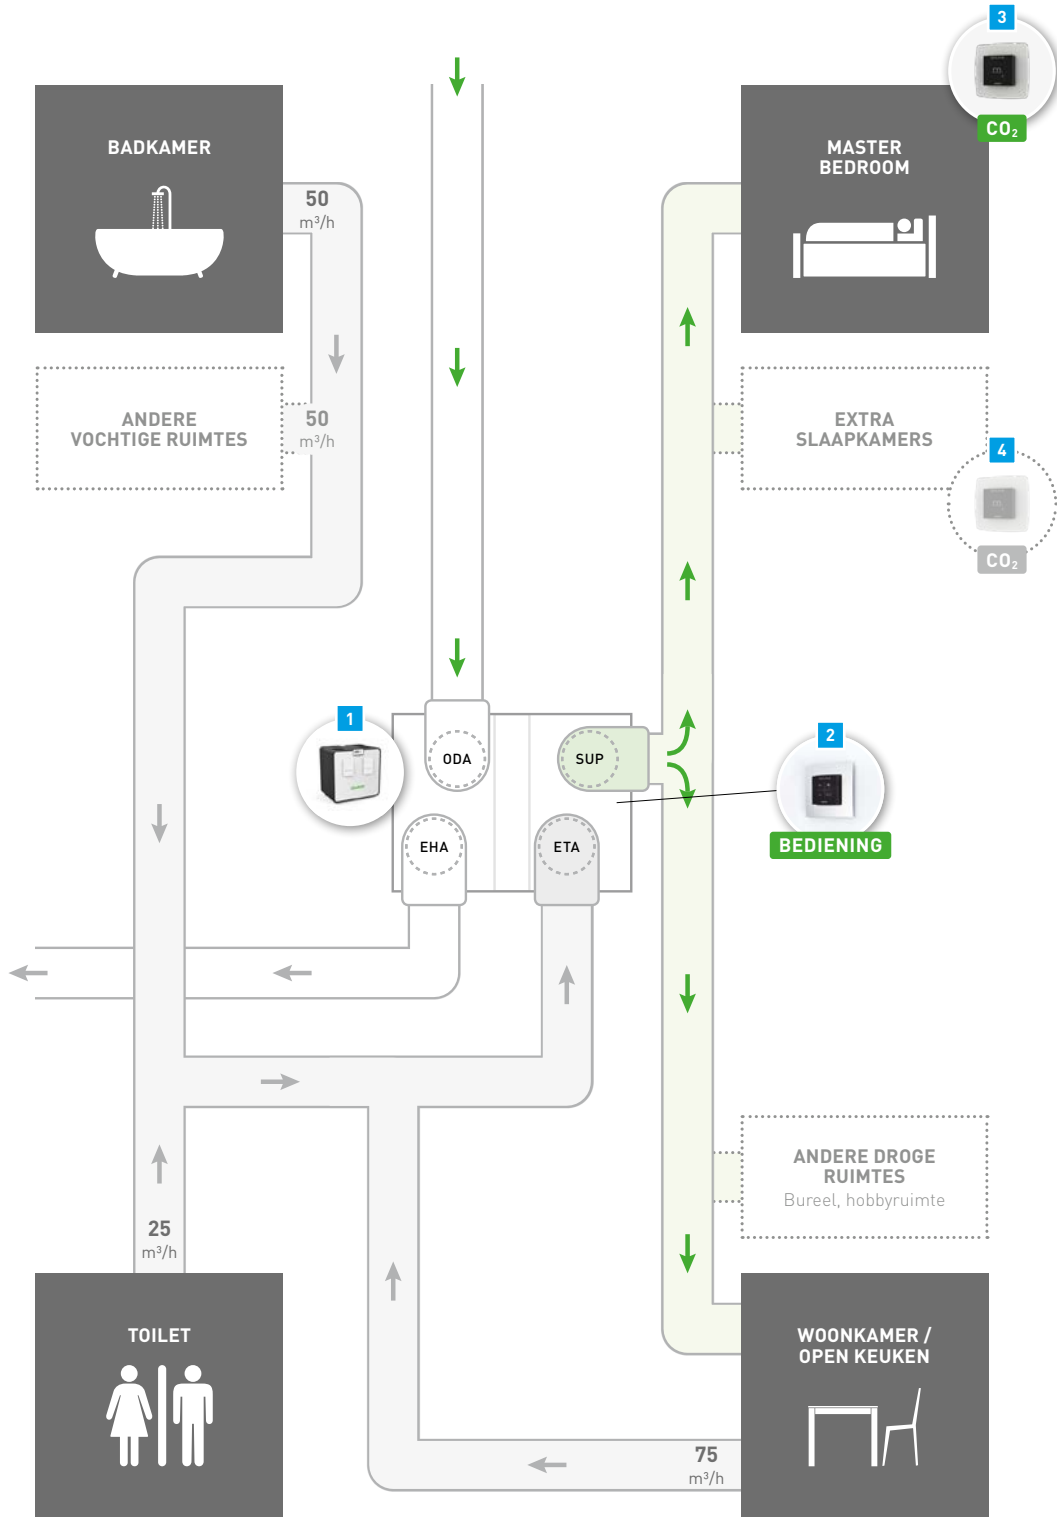

LEGENDE

Benodigde componenten
Deze componenten zijn vereist voor het behalen van de vermelde reductiefactor [zie tabel]

Optionele componenten
voor extra comfort van de bewoner of installateur

Afvoer vervuilde lucht

Toevoer verse lucht

De vermelde debieten zijn minimumdebieten. De illustratie geeft een rechttervariant van de DucuBox Energy Comfort weer.