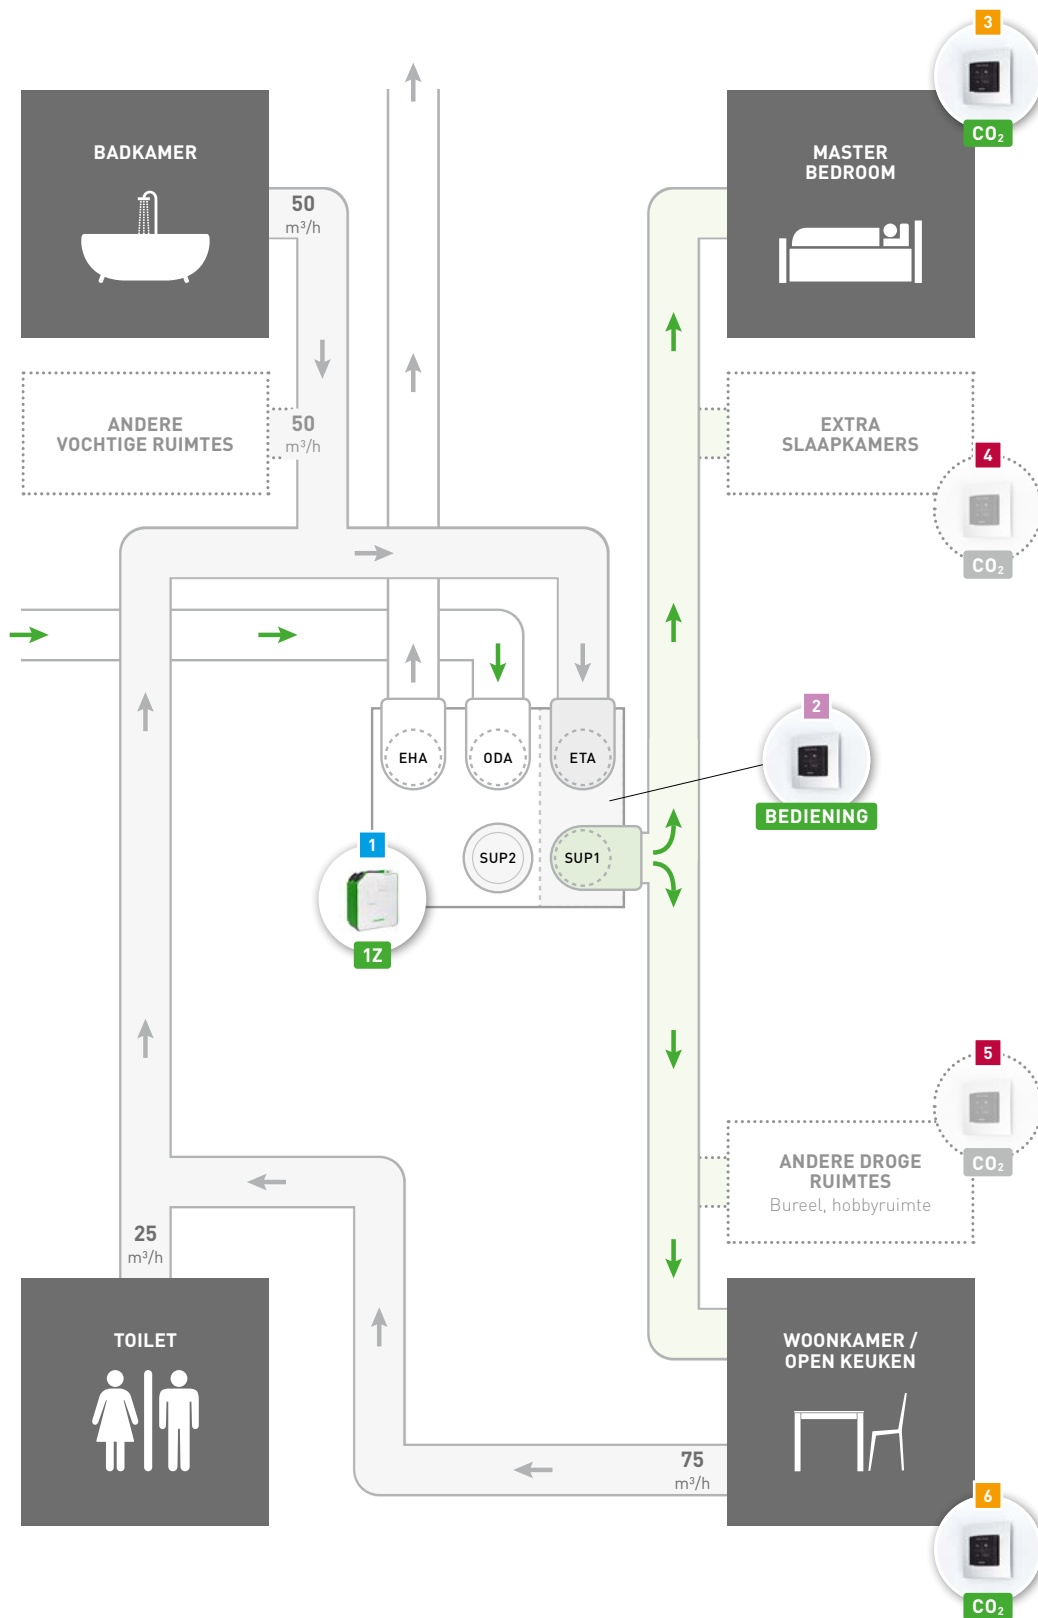

→ Zie hoofdstuk 'Ventielen' vanaf pagina 92 voor meer informatie omtrent alle soorten ventielen.

* Passive House Institute certificaat enkel voor DucoBox Energy Premium toestellen met heater en een maximum debiet tussen 119 m³/h en 239 m³/h.