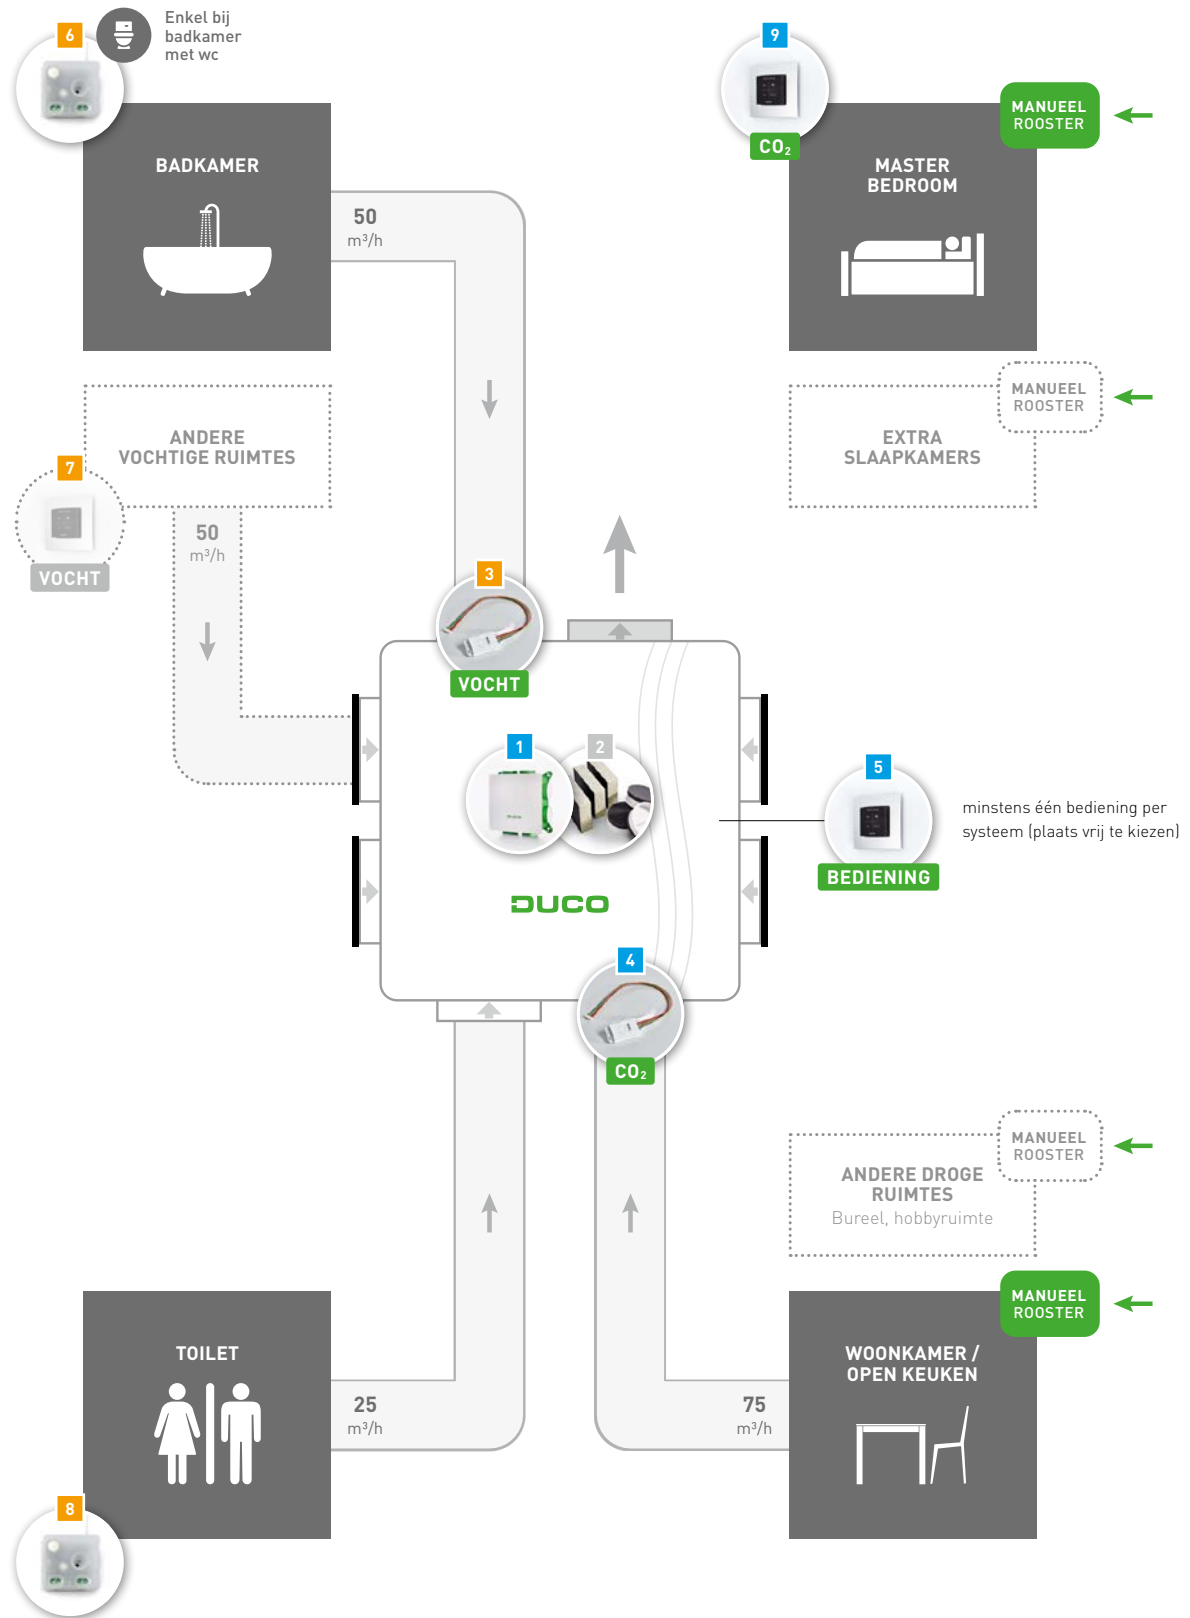

LEGENDE

Benodigde componenten
Deze componenten zijn vereist voor het behalen van de vermelde reductiefactor (zie tabel)

De vermelde debieten zijn minimumdebieten.

Optionele componenten
voor extra comfort van de bewoner of installateur

Afvoer vervuilde lucht
Toevoer verse lucht