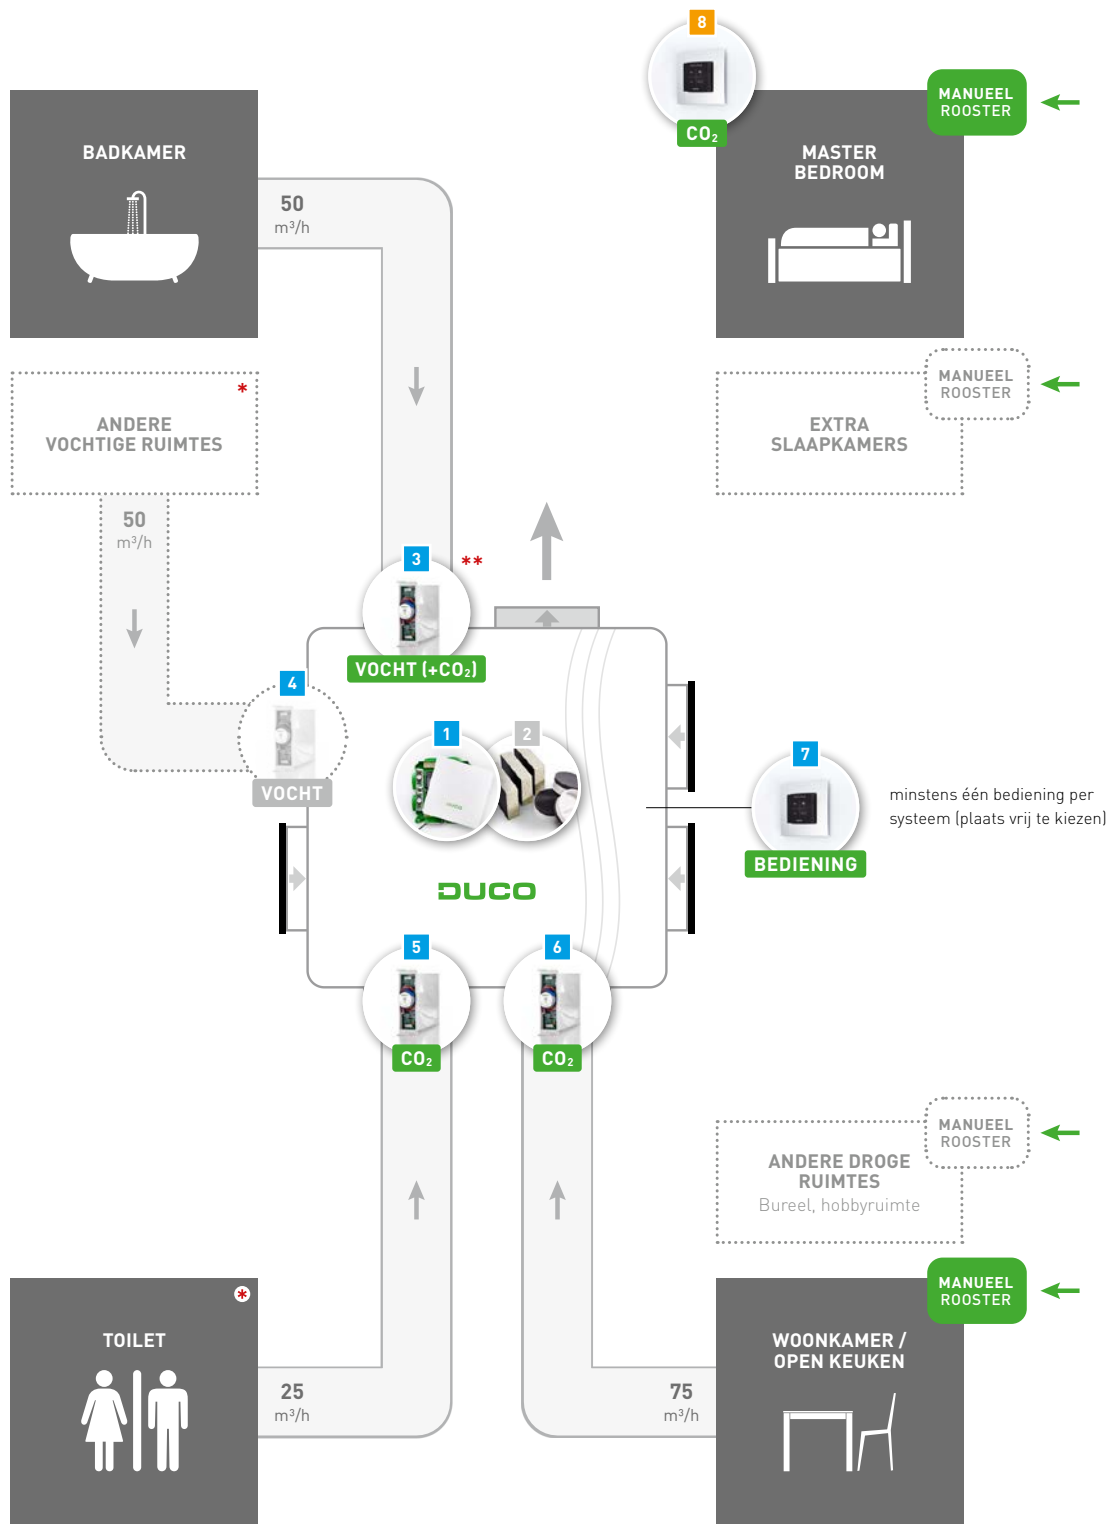

LEGENDE

Benodigde componenten

Deze componenten zijn vereist voor het behalen van de vermelde reductiefactor (zie tabel)

Optionele componenten
voor extra comfort van de bewoner of installateur

Afvoer vervuilde lucht

Toevoer verse lucht

De vermelde debieten zijn minimumdebieten.

* Per extra ruimte moet een afzonderlijke aansluiting op de DucoBox Focus worden voorzien.

** Bij badkamers met WC is een Vocht/CO₂ Regelklep vereist. Bij badkamers zonder WC voldoet een Vocht Regelklep (zonder CO₂).