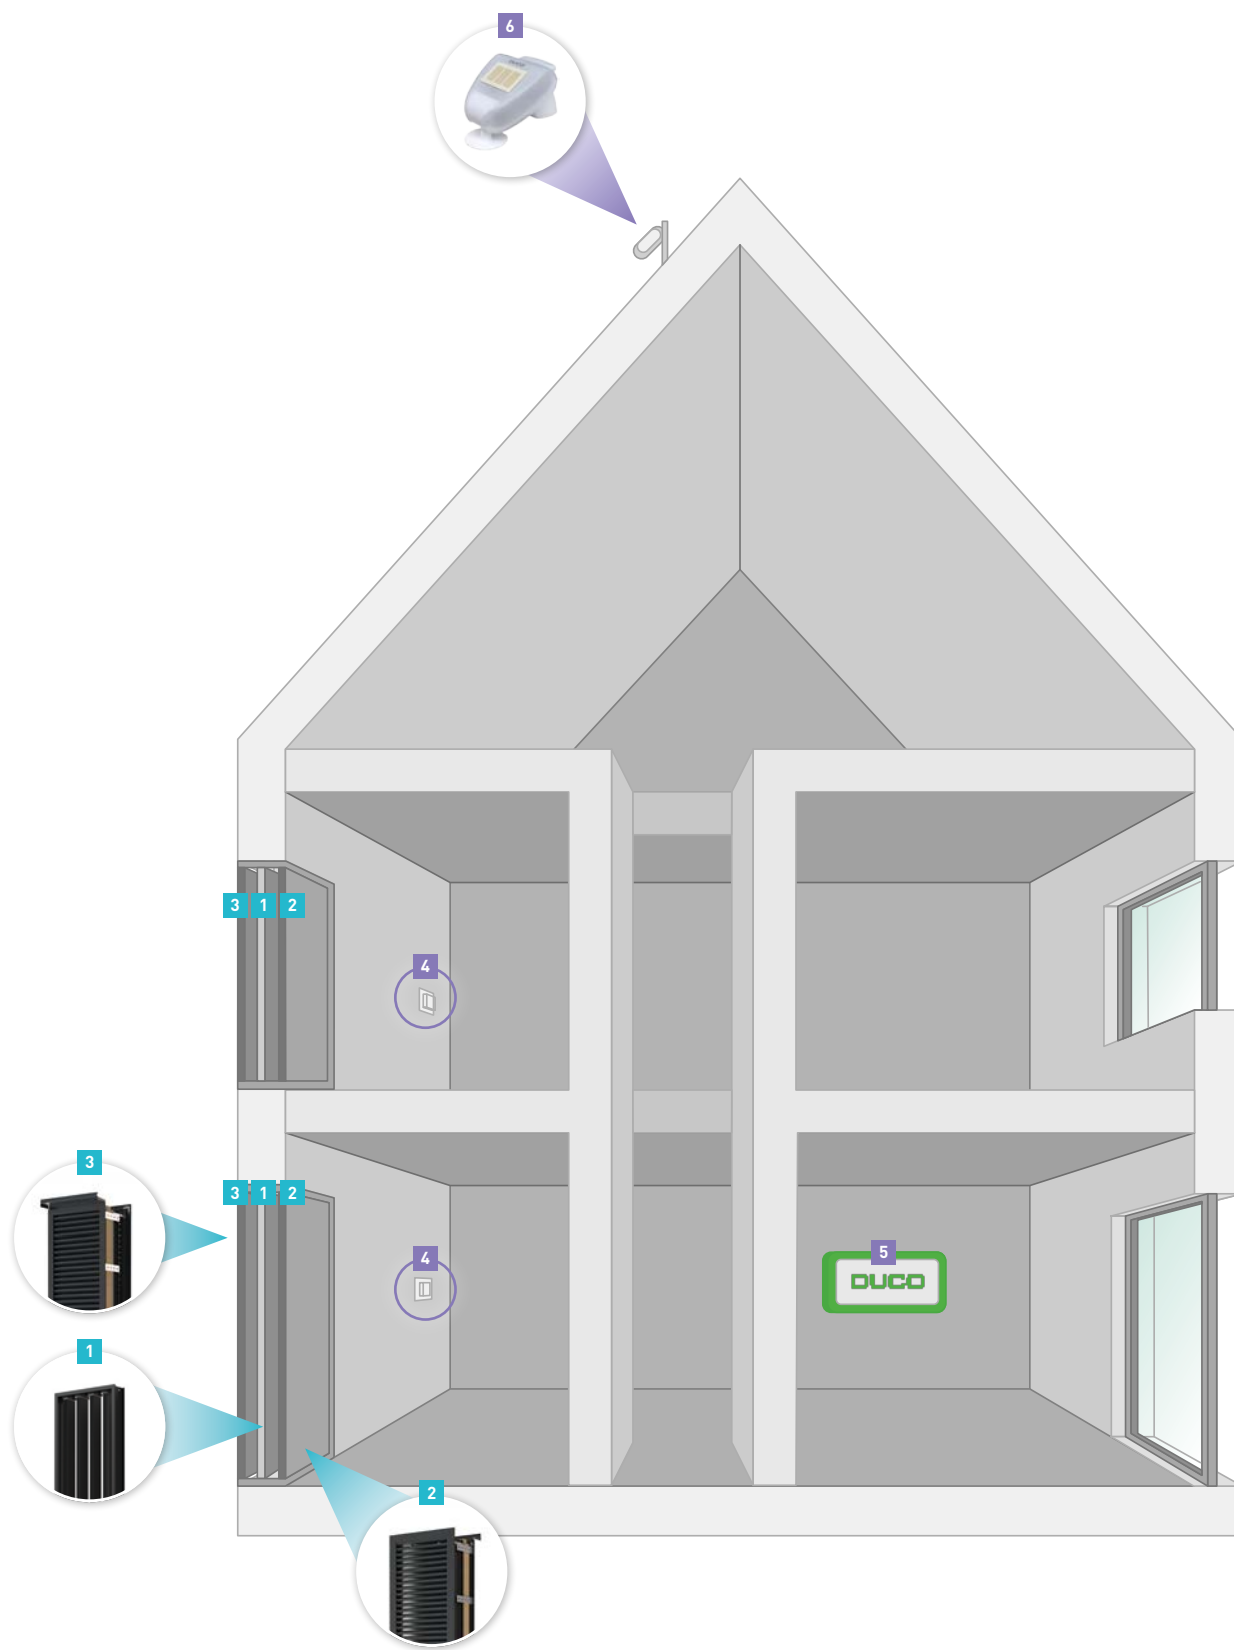

Door deze techniek te combineren met doeltreffende zonwering, wordt directe zoninstraling geminimaliseerd, waardoor oververhitting effectief wordt tegengegaan.

 Ventilatie koeling	 Zonwering		
			Enkelzijdige ventilatieve koeling zie pagina 22
			Schoorsteenventilatie zie pagina 24
			Zonwering zie pagina 26
			Schoorsteenventilatie & zonwering zie pagina 28

Enkelzijdige ventilatieve koeling

Ventilatieve koeling			Benodigde componenten
	DucoGrille Close 105 Inclusief motor	Maatwerk	1
	DucoGrille Solid P2 Binnenrooster	Maatwerk	2
	DucoGrille Solid++ G 30Z P1 Inbraakwerend buitenrooster met gaas	Maatwerk	3
Sturing			
	Basispakket Ventilatieve Koeling S4 0000-4957 € 1700,00 Dit basispakket bevat de volgende componenten: 1 x Ruimtesensor 'Ventilative Cooling' met bediening RF / Wired - Wit 1 x Duco IntelliHub S4 1 x Duco Weerstation		4 5 6
	Ruimtesensor 'Ventilative Cooling' met bediening RF / Wired - Wit - Optioneel	0000-4754	€ 172,09
	Montagepaal voor Duco Weerstation Optioneel	0000-4852	€ 25,00
	Bevestigingsarm voor Duco Weerstation Optioneel	0000-4942	€ 60,00

Opmerkingen:

- Max. 1 bediening in de ruimte met het toevoerrooster
- Op 1 actuatorsturing kan max. 1 luik of dakraam aangesloten worden

Schoorsteenventilatie

Ventilatieve koeling			Benodigde componenten
	DucoGrille Close 105 Inclusief motor	Maatwerk	1
	DucoGrille Solid P2 Binnenrooster	Maatwerk	2
	DucoGrille Solid++ G 30Z P1 Inbraakwerend buitenrooster met gaas	Maatwerk	3
	Gemotoriseerd dakraam	Te voorzien door aannemer	7
Sturing			
	Basispakket Ventilatieve Koeling S4 0000-4957 € 1700,00 Dit basispakket bevat de volgende componenten: 1 x Ruimtesensor 'Ventilative Cooling' met bediening RF / Wired - Wit 1 x Duco IntelliHub S4 1 x Duco Weerstation		4 5 6
	Ruimtesensor 'Ventilative Cooling' met bediening RF / Wired - Wit - Optioneel	0000-4754	€ 172,09
	Montagepaal voor Duco Weerstation Optioneel	0000-4852	€ 25,00
	Bevestigingsarm voor Duco Weerstation Optioneel	0000-4942	€ 60,00