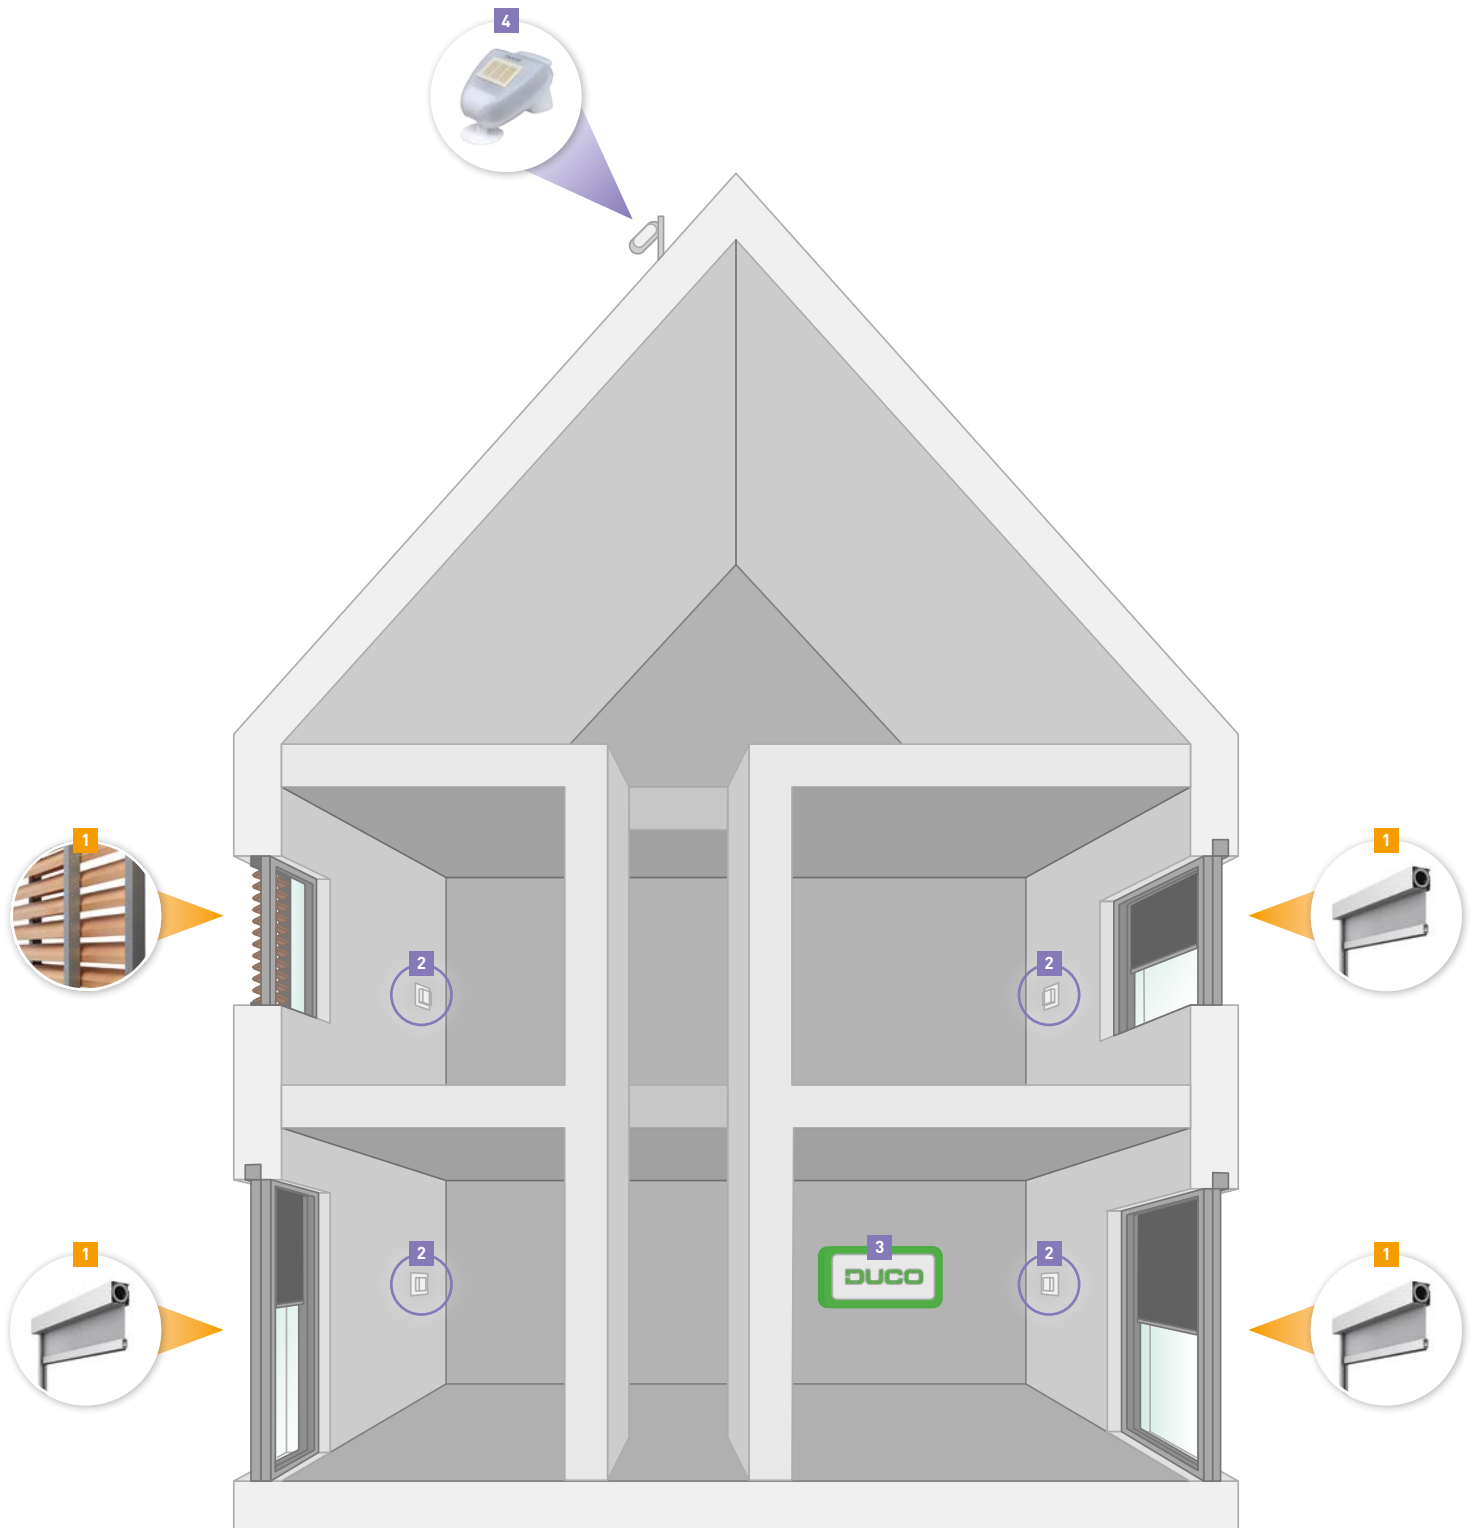

2

3

4

Ruimtesensor 'Sun Control' met bediening RF / Wired - Wit - Optioneel	0000-4752	€ 172,09
--	------------------	-----------------

Montagepaal voor Duco Weerstation Optioneel	0000-4852	€ 25,00
Bevestigingsarm voor Duco Weerstation Optioneel	0000-4942	€ 60,00

Opmerkingen:

- Elke screen wordt voorzien van een bediening
- Op 1 actuatorsturing kan max. 1 screen aangesloten worden

Schoorsteenventilatie & zonwering

Ventilatieve koeling			Benodigde componenten
	DucoGrille Close 105 Inclusief motor	Maatwerk	1
	DucoGrille Solid P2 Binnenrooster	Maatwerk	2
	DucoGrille Solid++ G 30Z P1 Inbraakwerend buitenrooster met gaas	Maatwerk	3
	Gemotoriseerd dakraam	Te voorzien door aannemer	4
Opmerkingen: <ul style="list-style-type: none"> • Max. 1 bediening in de ruimte met het toevoerrooster • Op 1 actuatorsturing kan max. 1 luik of dakraam aangesloten worden 			
Zonwering			
	DucoScreen	Maatwerk	5
	DucoSlide	Maatwerk	
Opmerkingen: <ul style="list-style-type: none"> • Elke screen wordt voorzien van een bediening • Op 1 actuatorsturing kan max. 1 screen aangesloten worden 			
Sturing			
	Basispakket Ventilatieve koeling & Zonwering S7 0000-4960 € 2200,00 Dit basispakket bevat de volgende componenten: 1 x Ruimtesensor 'Sun Control' met bediening RF / Wired - Wit 1 x Ruimtesensor 'Ventilative Cooling' met bediening RF / Wired - Wit 1 x Duco IntelliHub S7 1 x Duco Weerstation		6 7 8 9
	Ruimtesensor 'Sun Control' met bediening RF / Wired - Wit - Optioneel	0000-4752	€ 172,09
	Ruimtesensor 'Ventilative Cooling' met bediening RF / Wired - Wit - Optioneel	0000-4754	€ 172,09
	Montagepaal voor Duco Weerstation Optioneel	0000-4852	€ 25,00
	Bevestigingsarm voor Duco Weerstation Optioneel	0000-4942	€ 60,00