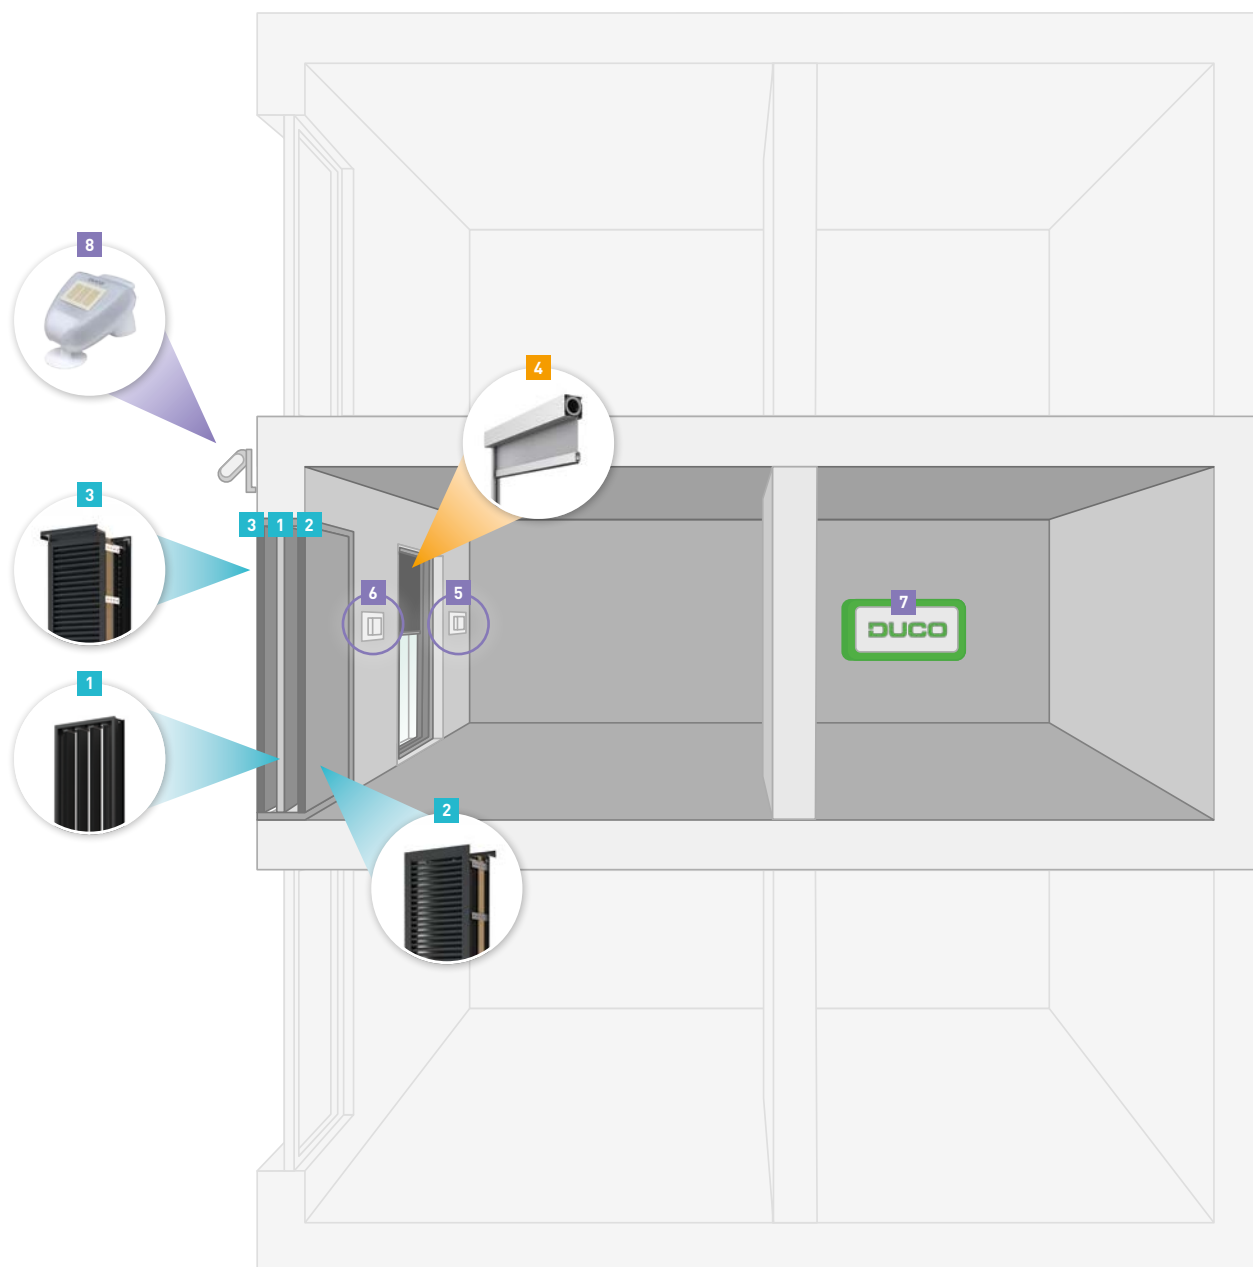

 Ventilatieve koeling			Benodigde componenten
 DucoGrille Close 105 Inclusief motor	Maatwerk		1
 DucoGrille Solid P2 Binnenrooster	Maatwerk		2
 DucoGrille Solid++ G 30Z P1 Inbraakwerend buitenrooster met gaas	Maatwerk		3
Opmerkingen: <ul style="list-style-type: none"> • Max. 1 bediening in de ruimte met het toevoerrooster • Op 1 actuatorsturing kan max. 1 luik of dakraam aangesloten worden 			
 Zonwering			
 DucoScreen	Maatwerk		4
 DucoSlide	Maatwerk		
Opmerkingen: <ul style="list-style-type: none"> • Elke screen wordt voorzien van een bediening • Op 1 actuatorsturing kan max. 1 screen aangesloten worden 			
 Sturing			
 Dit basispakket bevat de volgende componenten: 1 x Ruimtesensor 'Sun Control' met bediening RF / Wired - Wit 1 x Ruimtesensor 'Ventilative Cooling' met bediening RF / Wired - Wit 1 x Duco IntelliHub S4 1 x Duco Weerstation	Basispakket Ventilatieve koeling & Zonwering S4 0000-4958 € 1900,00		6 7 8 9
 Ruimtesensor 'Sun Control' met bediening RF / Wired - Wit - Optioneel	0000-4752	€ 172,09	
Ruimtesensor 'Ventilative Cooling' met bediening RF / Wired - Wit - Optioneel	0000-4754	€ 172,09	
 Montagepaal voor Duco Weerstation Optioneel	0000-4852	€ 25,00	
Bevestigingsarm voor Duco Weerstation Optioneel	0000-4942	€ 60,00	