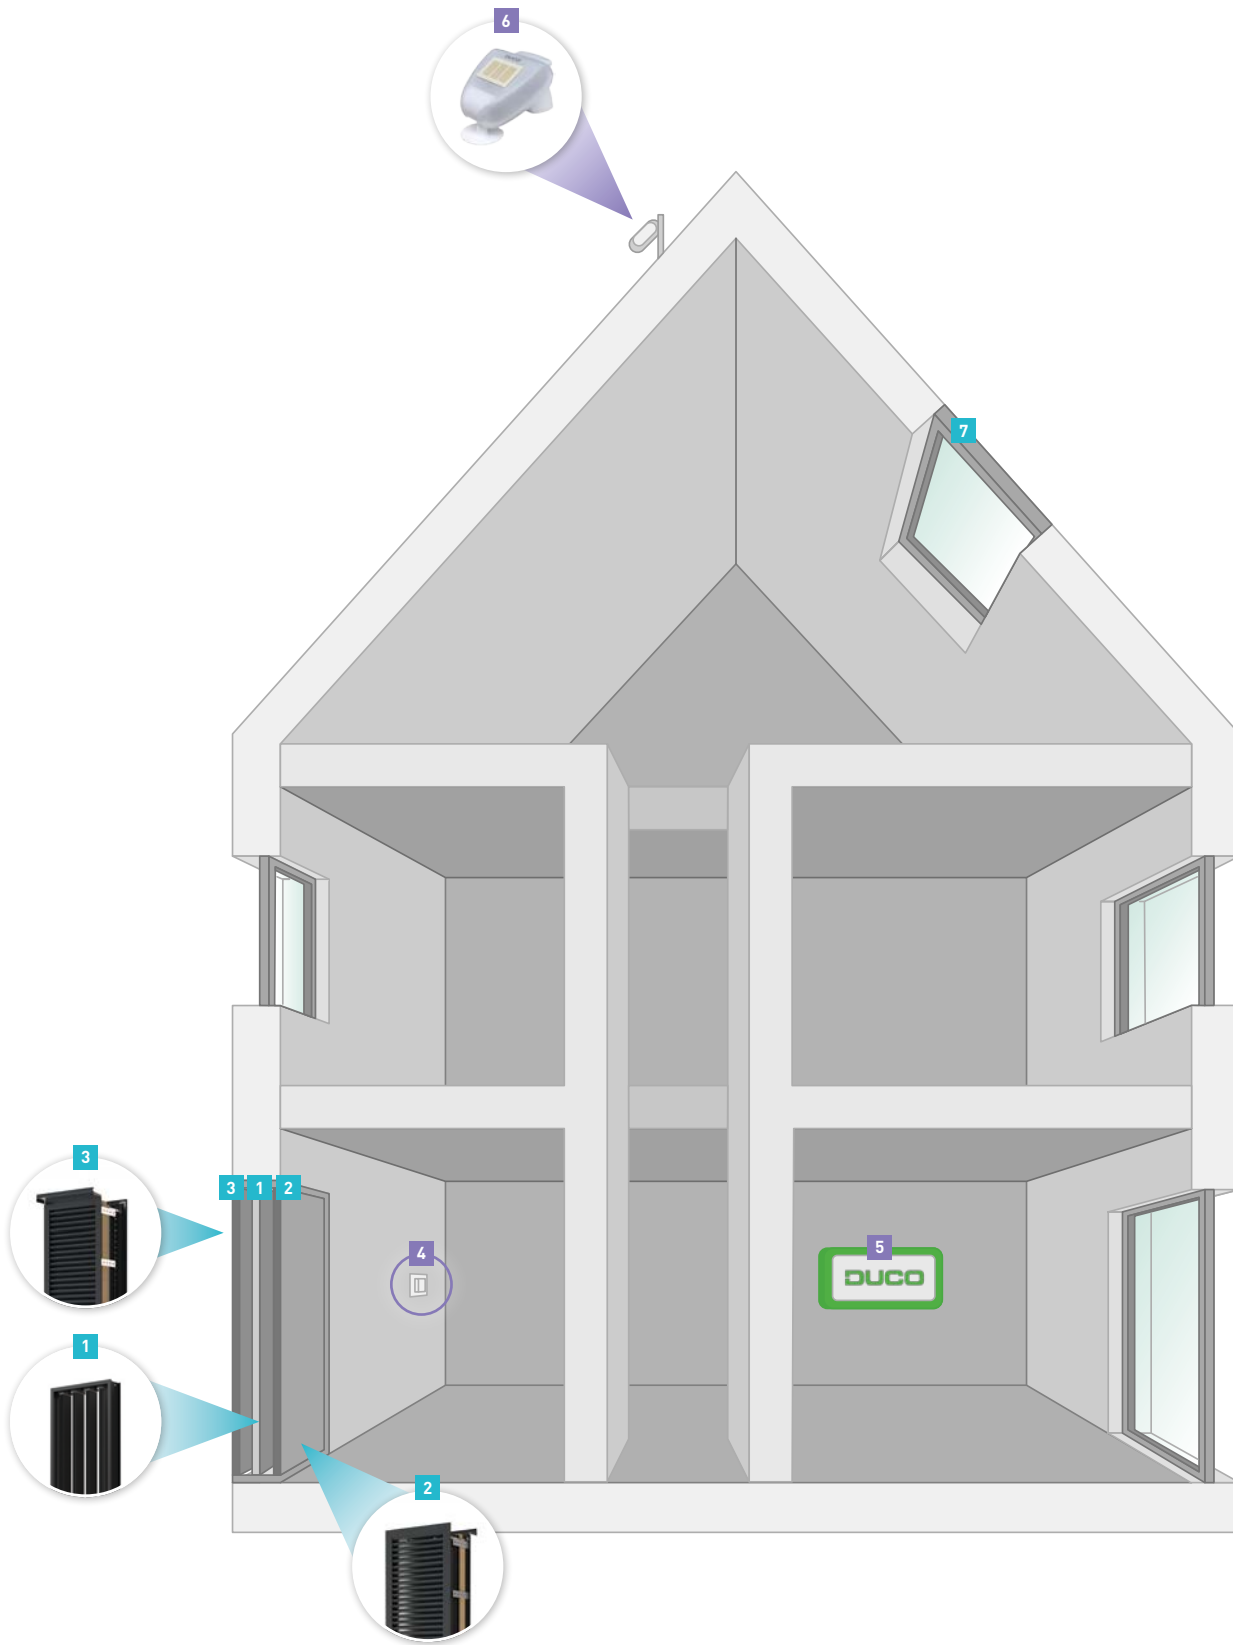

Enkelzijdige ventilatieve koeling

Ventilatieve koeling			Benodigde componenten
	DucoGrille Close 105 Inclusief motor	Maatwerk	1
	DucoGrille Solid P2 Binnenrooster	Maatwerk	2
	DucoGrille Solid++ G 30Z P1 Inbraakwerend buitenrooster met gaas	Maatwerk	3
Sturing			
	Basispakket Ventilatieve Koeling S4 0000-4957 € 1700,00 Dit basispakket bevat de volgende componenten: 1 x Ruimtesensor 'Ventilative Cooling' met bediening RF / Wired - Wit 1 x Duco IntelliHub S4 1 x Duco Weerstation		4 5 6
	Ruimtesensor 'Ventilative Cooling' met bediening RF / Wired - Wit - Optioneel	0000-4754	€ 172,09
	Montagepaal voor Duco Weerstation Optioneel	0000-4852	€ 25,00
	Bevestigingsarm voor Duco Weerstation Optioneel	0000-4942	€ 60,00

Opmerkingen:

- Max. 1 bediening in de ruimte met het toevoerrooster
- Op 1 actuatorsturing kan max. 1 luik of dakraam aangesloten worden

Schoorsteenventilatie

Ventilatieve koeling			Benodigde componenten
	DucoGrille Close 105 Inclusief motor	Maatwerk	1
	DucoGrille Solid P2 Binnenrooster	Maatwerk	2
	DucoGrille Solid++ G 30Z P1 Inbraakwerend buitenrooster met gaas	Maatwerk	3
	Gemotoriseerd dakraam	Te voorzien door aannemer	7
Sturing			
	Basispakket Ventilatieve Koeling S4 0000-4957 € 1700,00 Dit basispakket bevat de volgende componenten: 1 x Ruimtesensor 'Ventilative Cooling' met bediening RF / Wired - Wit 1 x Duco IntelliHub S4 1 x Duco Weerstation		4 5 6
	Ruimtesensor 'Ventilative Cooling' met bediening RF / Wired - Wit - Optioneel	0000-4754	€ 172,09
	Montagepaal voor Duco Weerstation Optioneel	0000-4852	€ 25,00
	Bevestigingsarm voor Duco Weerstation Optioneel	0000-4942	€ 60,00

Opmerkingen:

- Max. 1 bediening in de ruimte met het toevoerrooster
- Op 1 actuatorsturing kan max. 1 luik of dakraam aangesloten worden

Zonwering

Zonwering

DucoScreen + WT motor	Maatwerk
DucoSlide + WT motor	Maatwerk