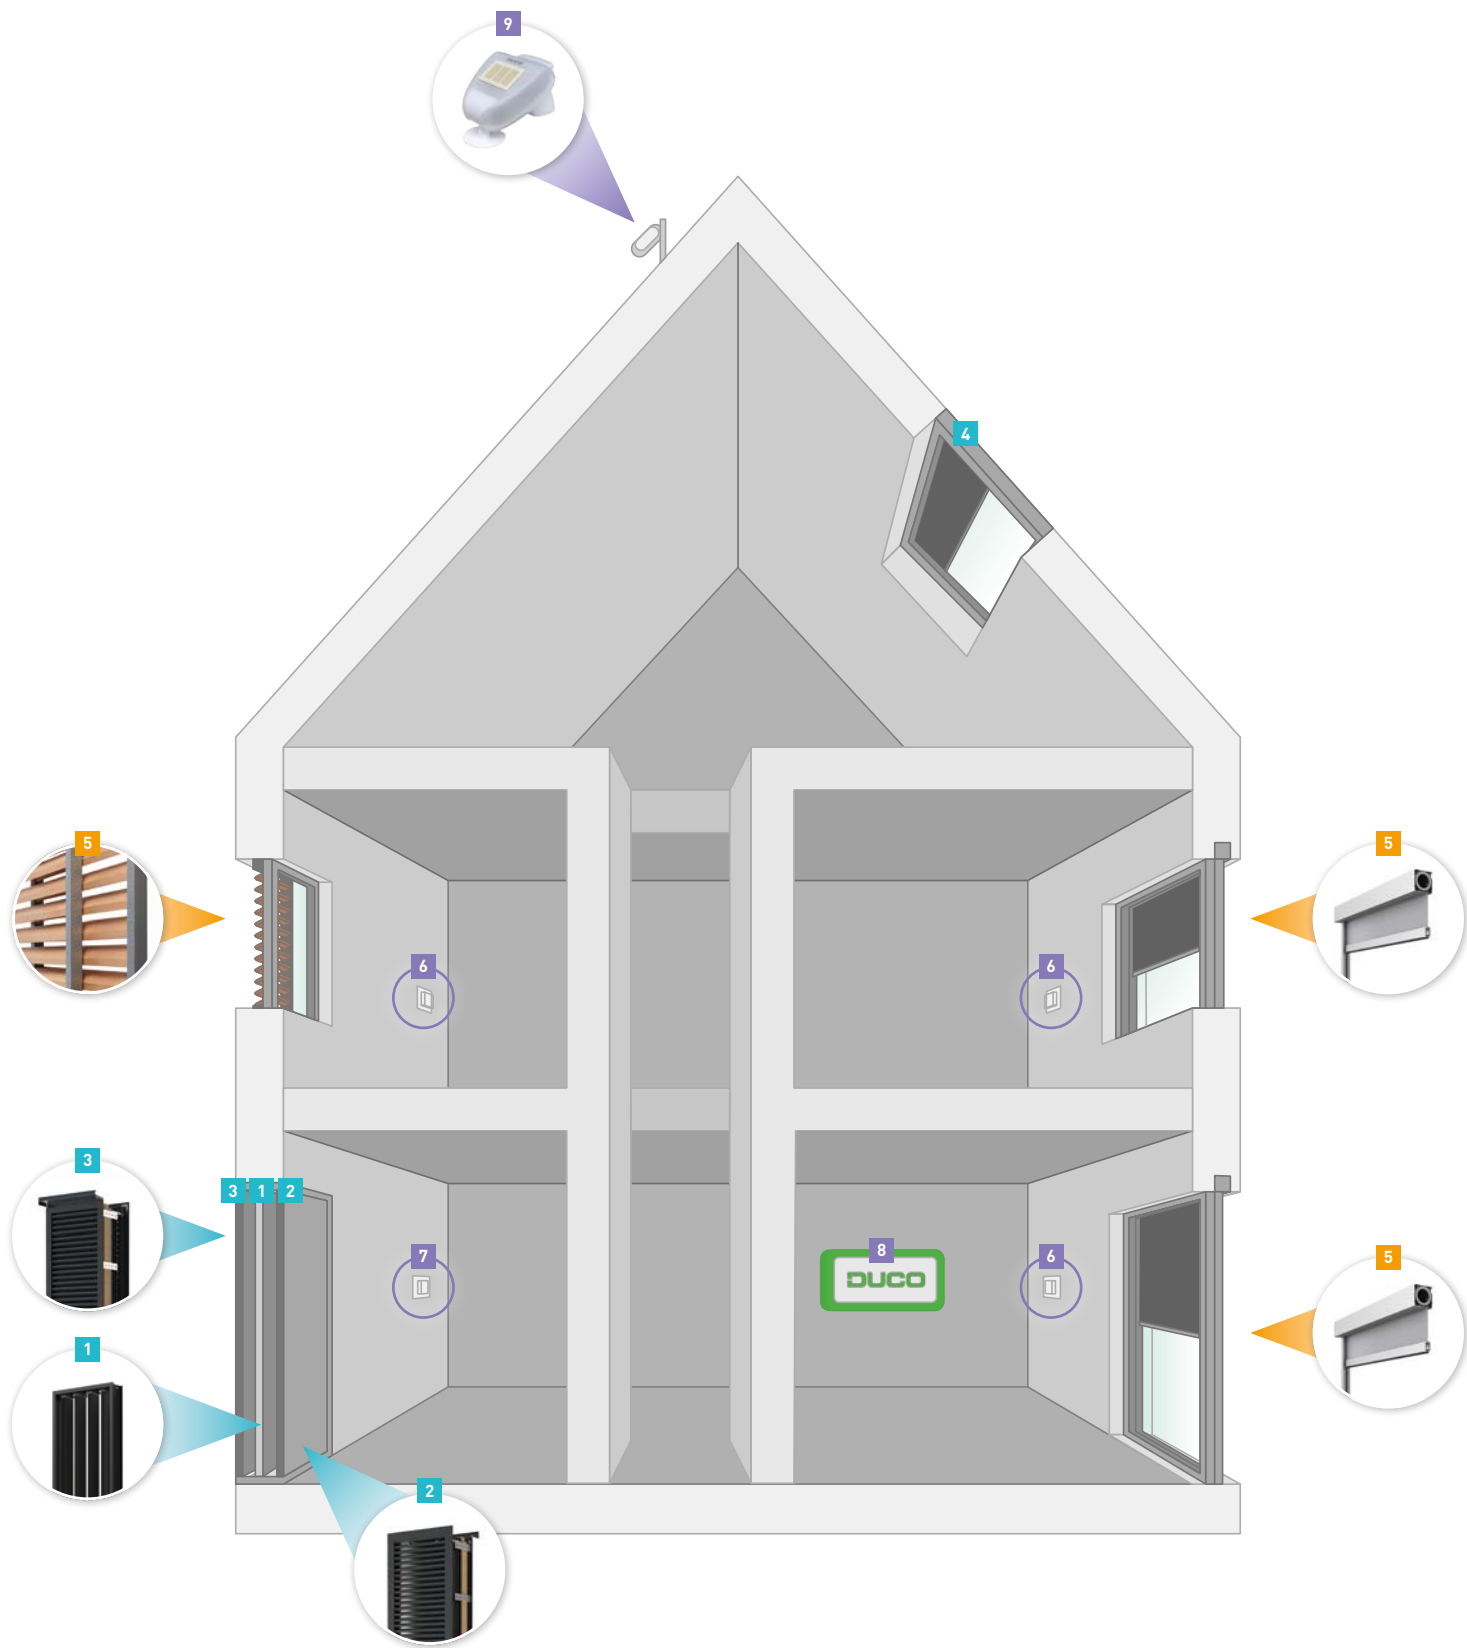

Opmerkingen:

- Elke screen wordt voorzien van een bediening
- Op 1 actuatorsturing kan max. 1 screen aangesloten worden

Schoorsteenventilatie & zonwering

Ventilatieve koeling			Benodigde componenten
	DucoGrille Close 105 Inclusief motor	Maatwerk	1
	DucoGrille Solid P2 Binnenrooster	Maatwerk	2
	DucoGrille Solid++ G 30Z P1 Inbraakwerend buitenrooster met gaas	Maatwerk	3
	Gemotoriseerd dakraam	Te voorzien door aannemer	4
Opmerkingen: <ul style="list-style-type: none"> • Max. 1 bediening in de ruimte met het toevoerrooster • Op 1 actuatorsturing kan max. 1 luik of dakraam aangesloten worden 			
Zonwering			
	DucoScreen	Maatwerk	5
	DucoSlide	Maatwerk	
Opmerkingen: <ul style="list-style-type: none"> • Elke screen wordt voorzien van een bediening • Op 1 actuatorsturing kan max. 1 screen aangesloten worden 			
Sturing			
	Basispakket Ventilatieve koeling & Zonwering S7 0000-4960 € 2200,00 Dit basispakket bevat de volgende componenten: 1 x Ruimtesensor 'Sun Control' met bediening RF / Wired - Wit 1 x Ruimtesensor 'Ventilative Cooling' met bediening RF / Wired - Wit 1 x Duco IntelliHub S7 1 x Duco Weerstation		6 7 8 9
	Ruimtesensor 'Sun Control' met bediening RF / Wired - Wit - Optioneel	0000-4752	€ 172,09
	Ruimtesensor 'Ventilative Cooling' met bediening RF / Wired - Wit - Optioneel	0000-4754	€ 172,09
	Montagepaal voor Duco Weerstation Optioneel	0000-4852	€ 25,00
	Bevestigingsarm voor Duco Weerstation Optioneel	0000-4942	€ 60,00