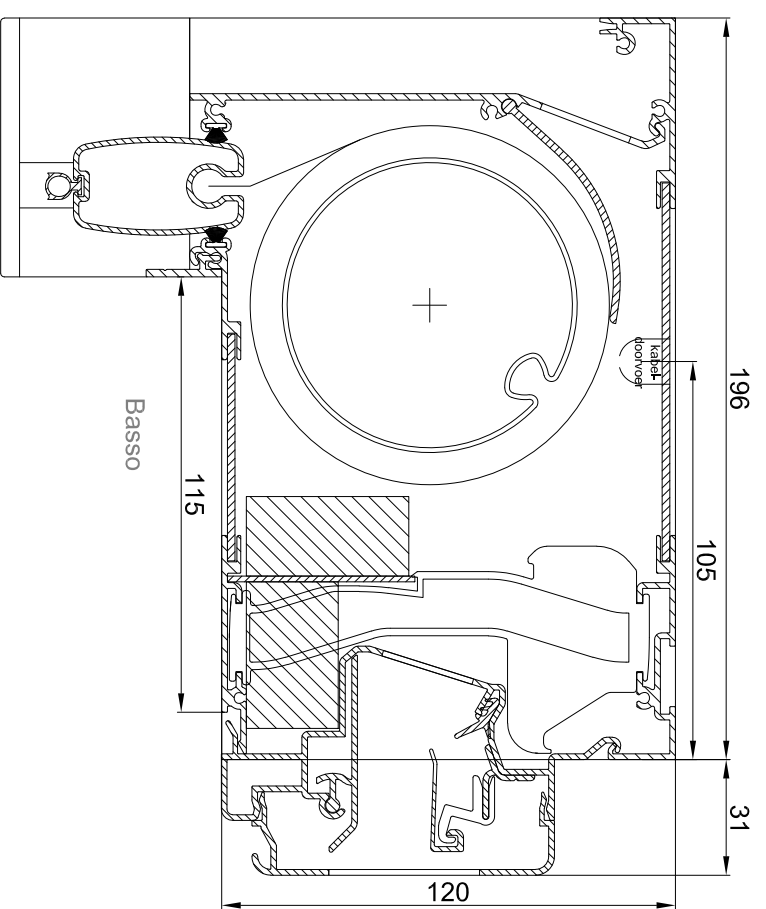

4

3

2

1

A

B

C

A

B

C

TronicTwin 120 'ZR' AK 5Pa

Datum : 30/06/2010

Schaal : 1:2

Getekend : ASE

Formaat : A3

Tek nr. :
DucOTwin 120