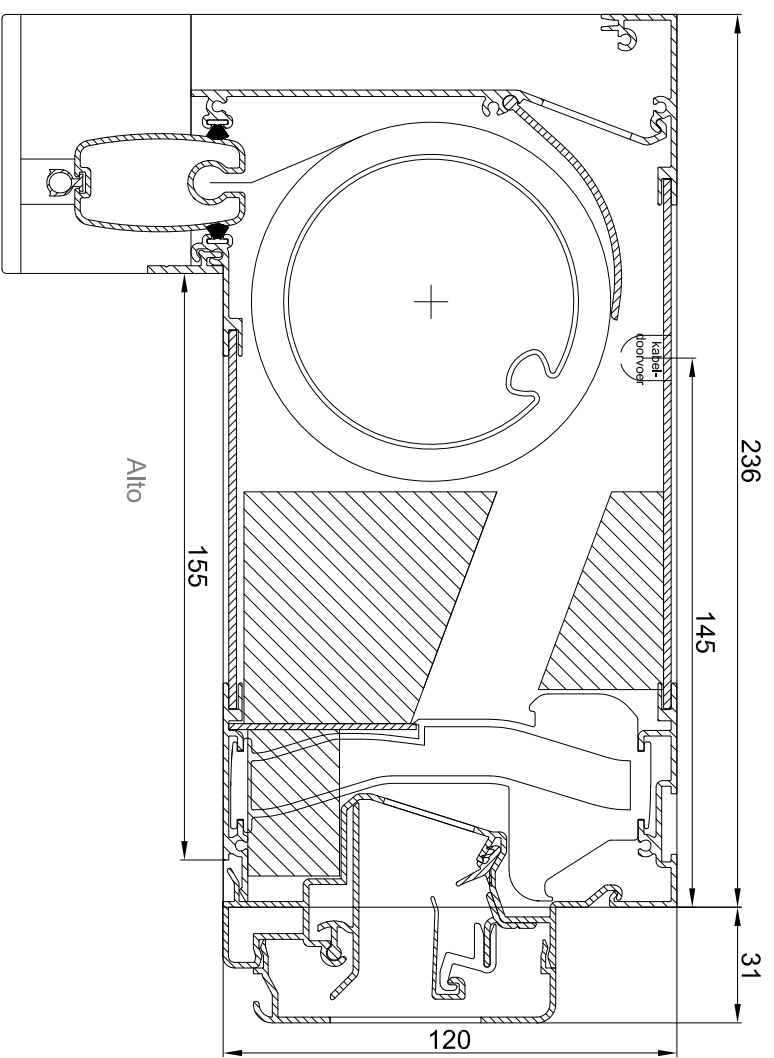

4

3

2

1

A

B

C

A

B

C

TronicTwin 120 'ZR' AK 5Pa

Datum : 30/06/2010

Schaal : 1:2

Getekend : ASE

Formaat : A3

Tek nr. :
DucOTwin 120