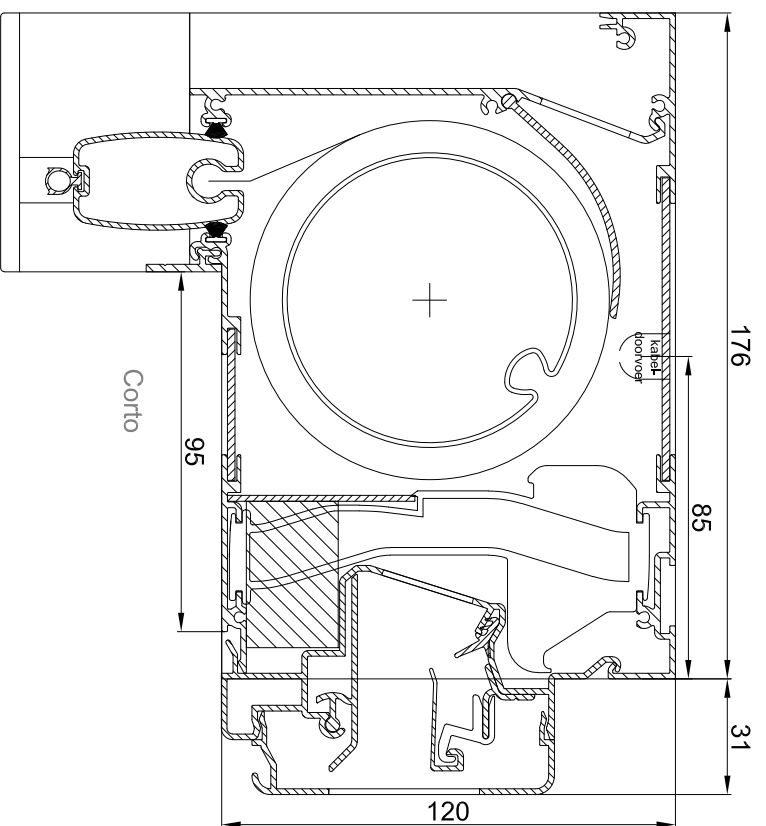

4

3

2

1

A

B

C

A

B

C

TronicTwin 120 'ZR' AK 5Pa

Datum : 30/06/2010

Schaal : 1:2

Getekend : ASE

Formaat : A3

Tek nr. :
DucOTwin 120