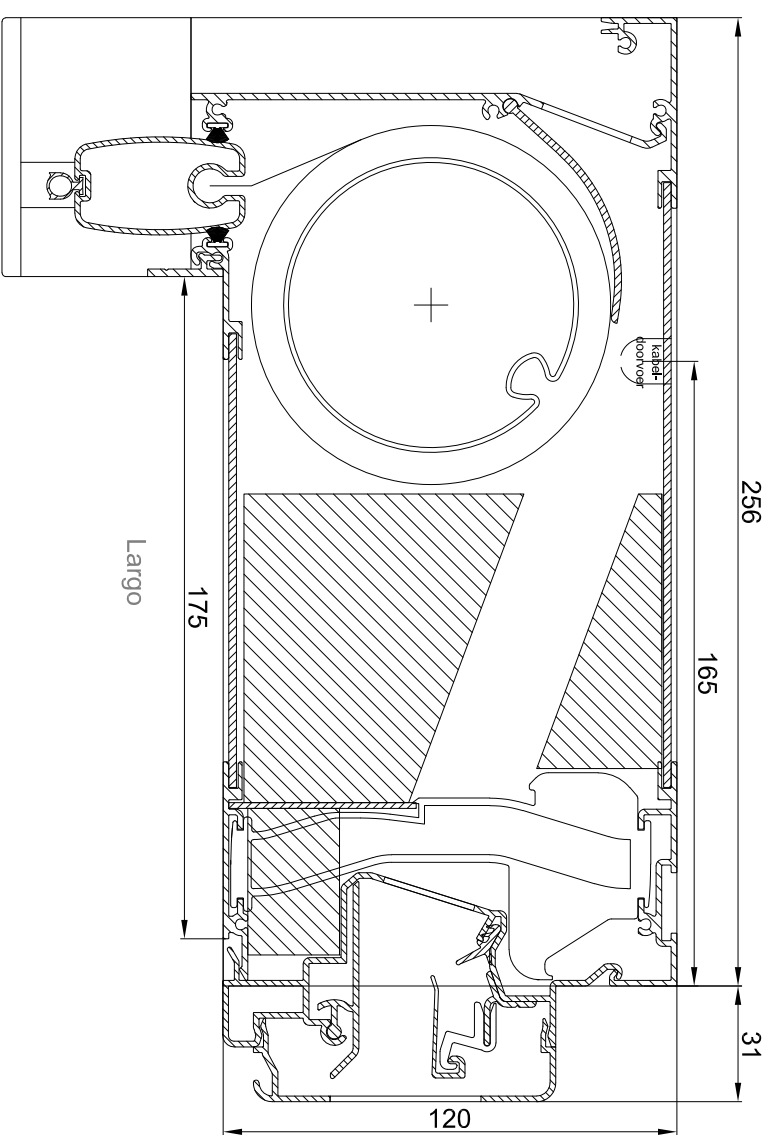

4

3

2

1

A

B

C

A

B

C

TronicTwin 120 'ZR' AK 5Pa

Datum : 30/06/2010

Schaal : 1:2

Getekend : ASE

Formaat : A3

Tek nr. :
DucOTwin 120