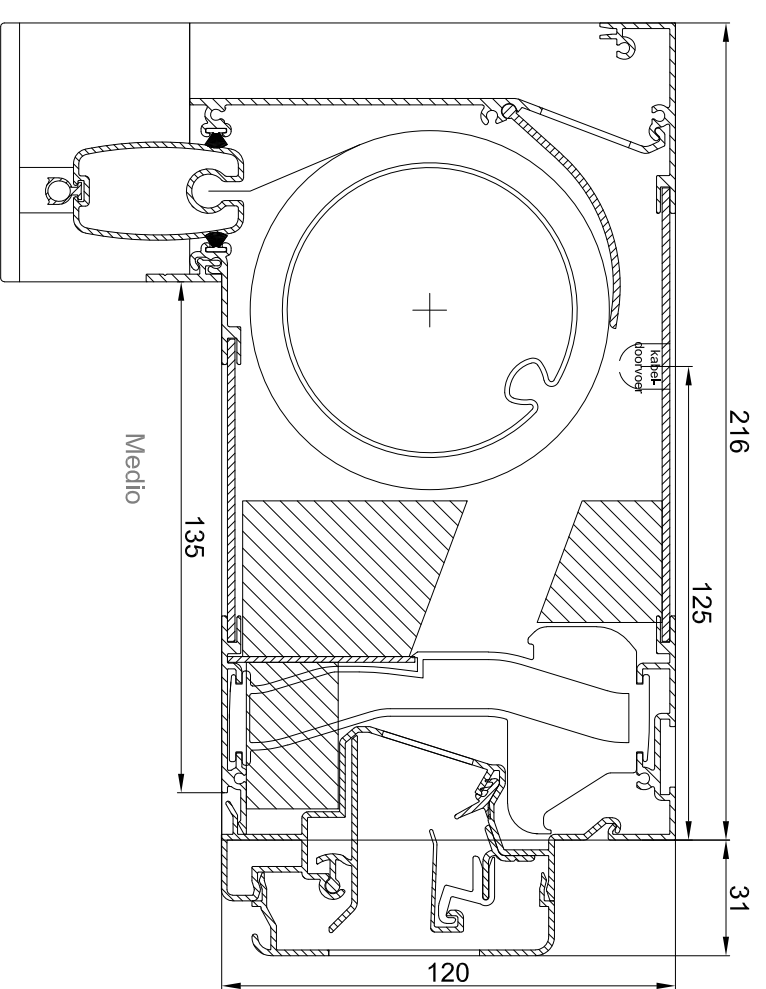

4

3

2

1

A

B

C

A

B

C

TronicTwin 120 'ZR' AK 5Pa

Datum : 30/06/2010

Schaal : 1:2

Getekend : ASE

Formaat : A3

Tek nr. :
DucOTwin 120