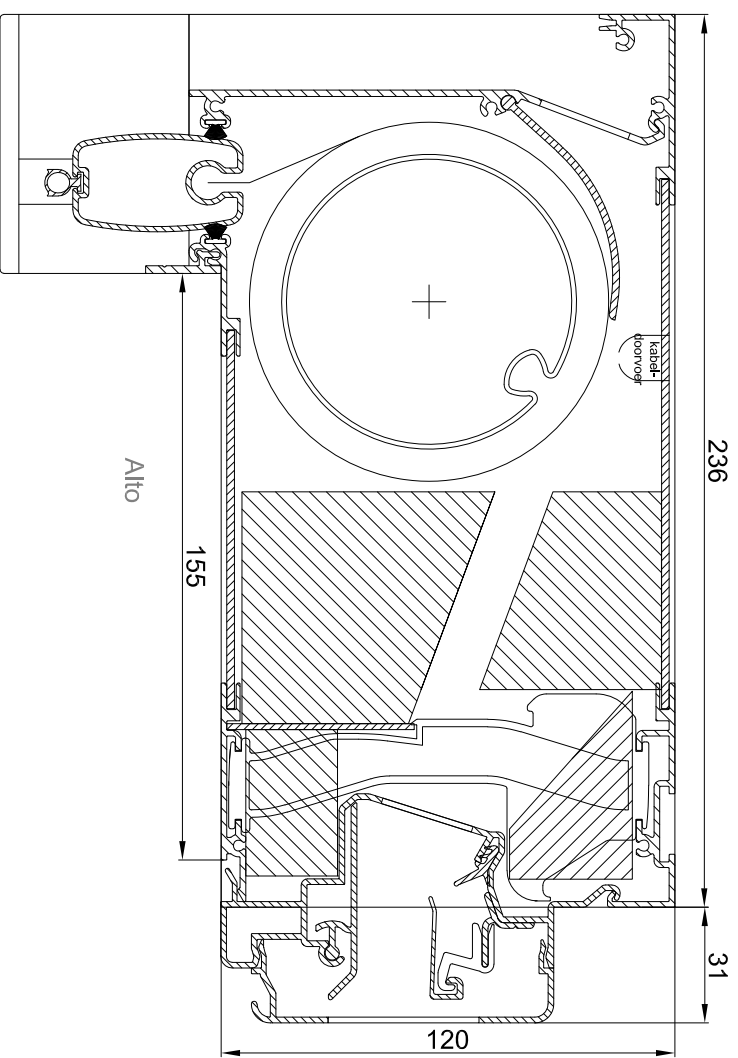

4

3

2

1

A

B

C

A

B

C

4

3

2

1

TronicTwin 120 'ZR' AK+ 5Pa

Datum : 30/06/2010

Schaal : 1:2

Getekend : ASE

Formaat : A3

Tek nr. :
DucoTwin 120

DUCO

Handelsstraat 19
8630 VEURNE
Tel. 0032-56/33.00.33
Fax. 0032-56/33.00.44
e-mail info@duco.eu

Deze tekening is eigendom van
Vero Duco NV en mag niet gekopieerd,
noch getoond worden aan derden
zonder schriftelijke toestemming