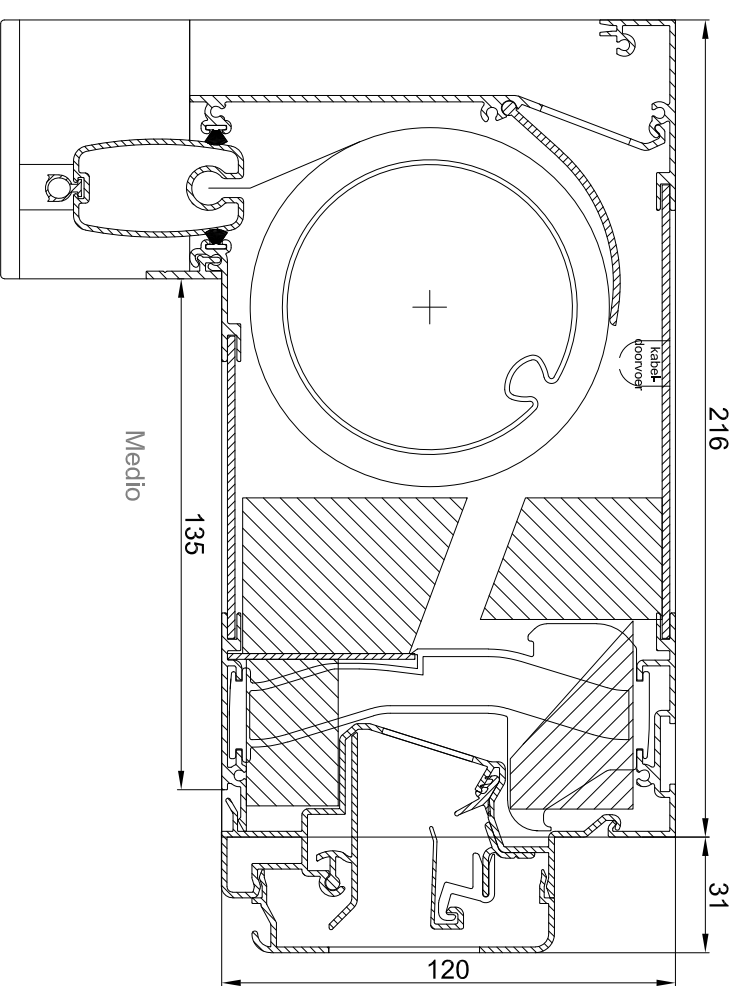

4

3

2

1

A

B

C

A

B

C

4

3

2

1

TronicTwin 120 'ZR' AK+ 5Pa

Datum : 30/06/2010

Schaal : 1:2

Getekend : ASE

Formaat : A3

Tek nr. :
DucoTwin 120

DUCO

Handelsstraat 19
8630 VEURNE
Tel. 0032-56/33.00.33
Fax. 0032-56/33.00.44
e-mail info@duco.eu

Deze tekening is eigendom van
Vero Duco NV en mag niet gekopieerd,
noch getoond worden aan derden
zonder schriftelijke toestemming