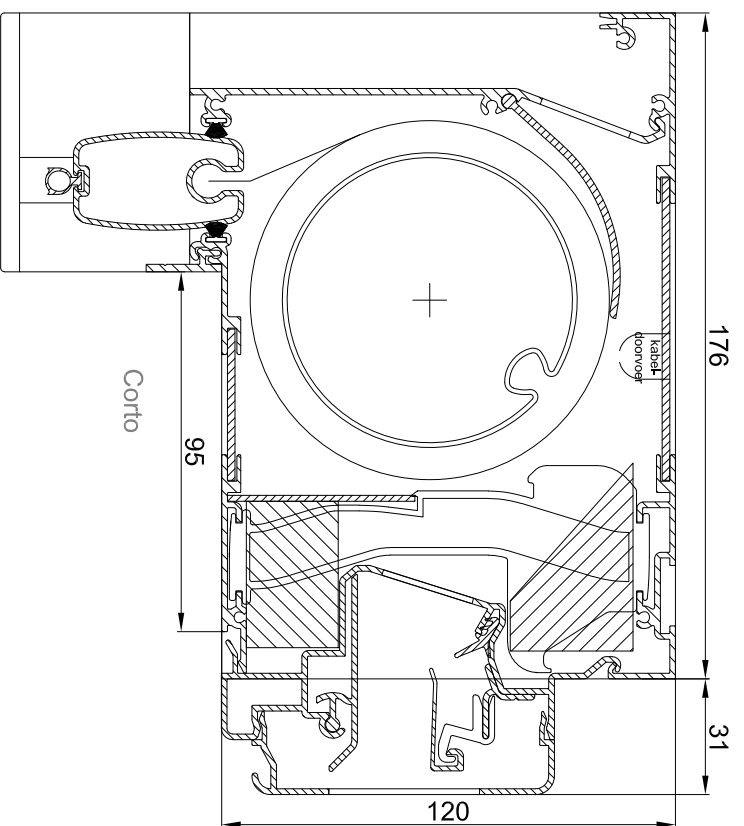

4

3

2

1

A

B

C

A

B

C

4

3

2

1

TronicTwin 120 'ZR' AK+ 5Pa

Datum : 30/06/2010

Schaal : 1:2

Getekend : ASE

Formaat : A3

Tek nr. :
DucoTwin 120

DUCO

Handelsstraat 19
8630 VEURNE
Tel. 0032-56/33.00.33
Fax. 0032-56/33.00.44
e-mail info@duco.eu

Deze tekening is eigendom van
Vero Duco NV en mag niet gekopieerd,
noch getoond worden aan derden
zonder schriftelijke toestemming