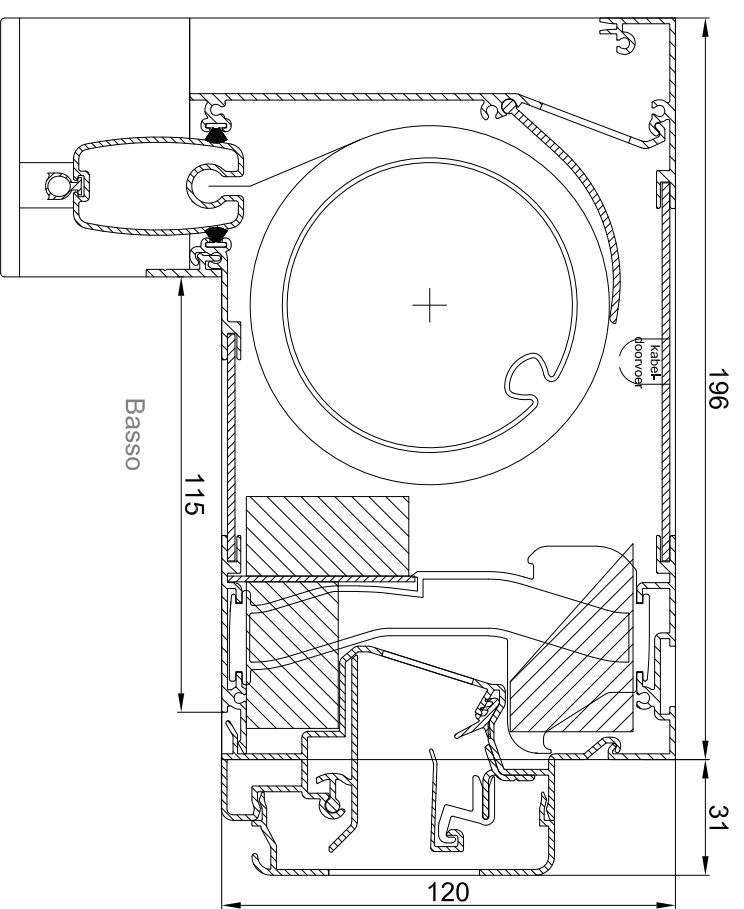

4

3

2

1

A

B

C

A

B

C

4

3

2

1

TronicTwin 120 'ZR' AK+ 5Pa

Datum : 30/06/2010

Schaal : 1:2

Getekend : ASE

Formaat : A3

Tek nr. :
DucoTwin 120

DUCO

Handelsstraat 19
8630 VEURNE
Tel. 0032-56/33.00.33
Fax. 0032-56/33.00.44
e-mail info@duco.eu

Deze tekening is eigendom van
Vero Duco NV en mag niet gekopieerd,
noch getoond worden aan derden
zonder schriftelijke toestemming