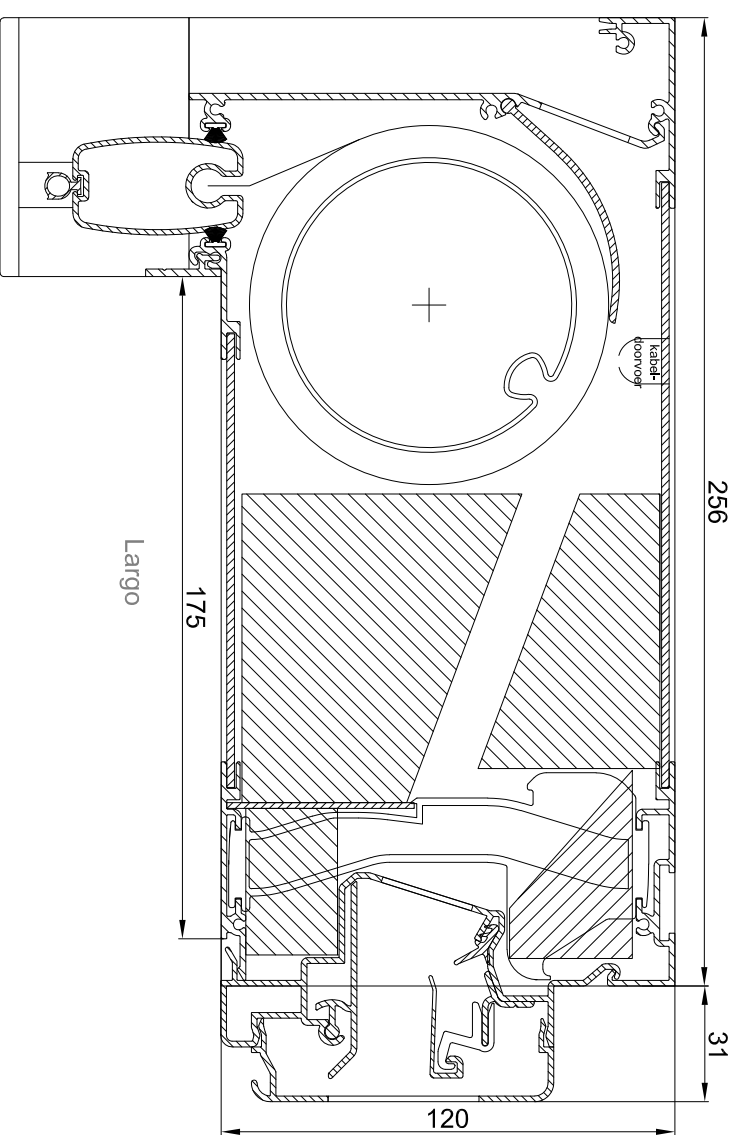

4

3

2

1

A

B

C

A

Schaal : 1:2

Getekend : ASE

Formaat : A3

Tek nr. :
DucoTwin 120

DUCO

Handelsstraat 19
8630 VEURNE
Tel. 0032-56/33.00.33
Fax. 0032-56/33.00.44
e-mail info@duco.eu

Deze tekening is eigendom van
Vero Duco NV en mag niet gekopieerd,
noch getoond worden aan derden
zonder schriftelijke toestemming