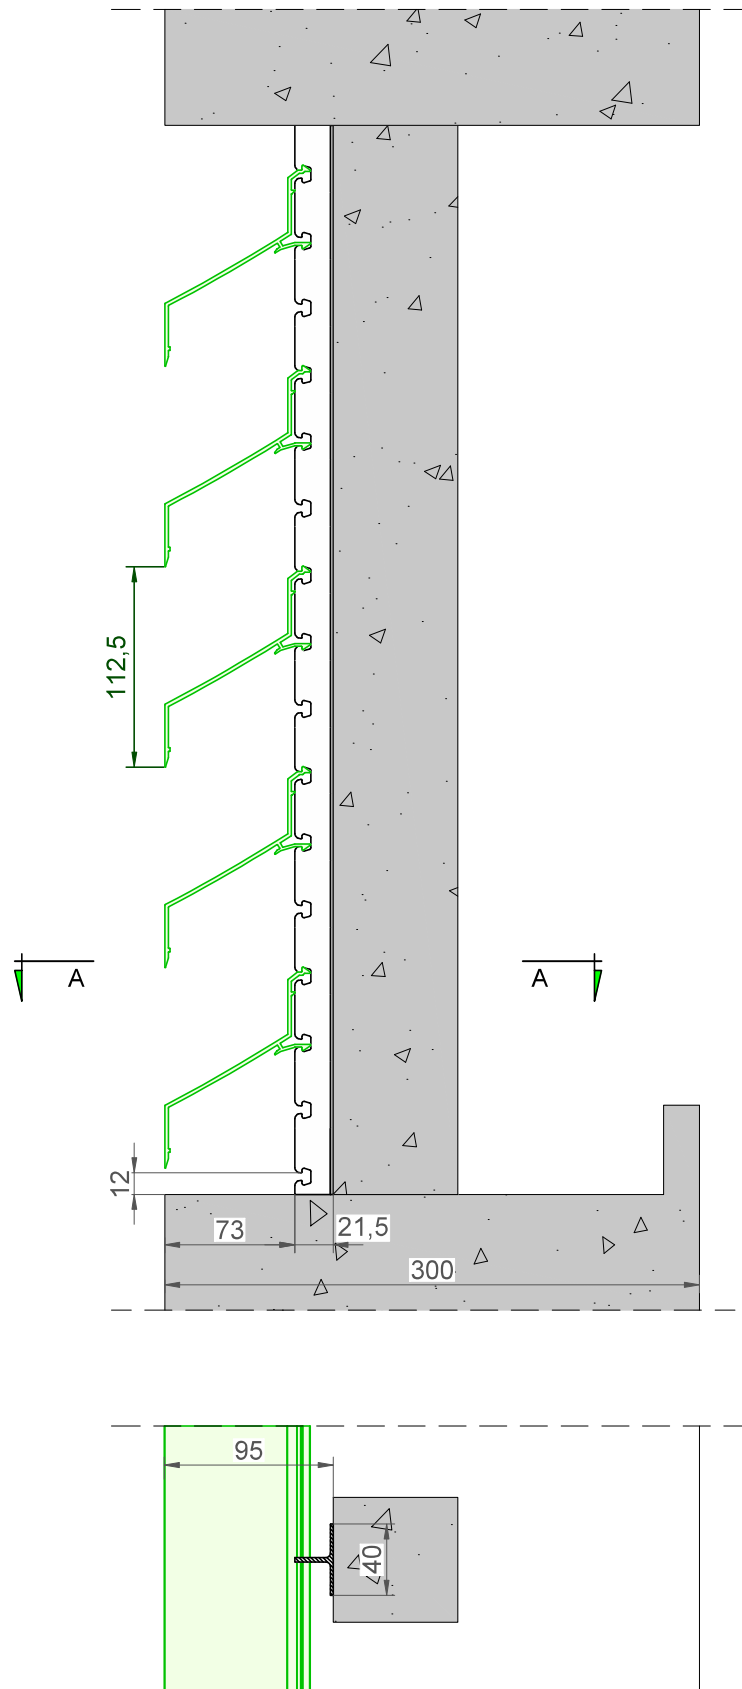

3

2

1

D

D

C

C

B

B

A

A

DucoWall Screening 70/112 Draagprofiel 40/21

Datum : 24/05/2022

Schaal : 1:3

DUCO
Ventilation & Sun Control

Bedrijvenlaan 2 - 8630 VEURNE
tel. 0032-58/330066 - fax.0032-58/330067
email: info@duco.eu www.duco.eu

Deze tekening is eigendom van Duco Projects en mag niet gekopieerd
noch getoond worden aan derden zonder schriftelijke toestemming

Tol. : ISO 2768-mK

Getekend : LNT/JHX

Mat. :

Ref nr. :

Formaat : A3

omtrek

gewicht

lakoppervl.

Tekening nr. :

mm

kg/m

dm²/m

Zonder dorpel, geen toplamel beschikbaar

3

2

1