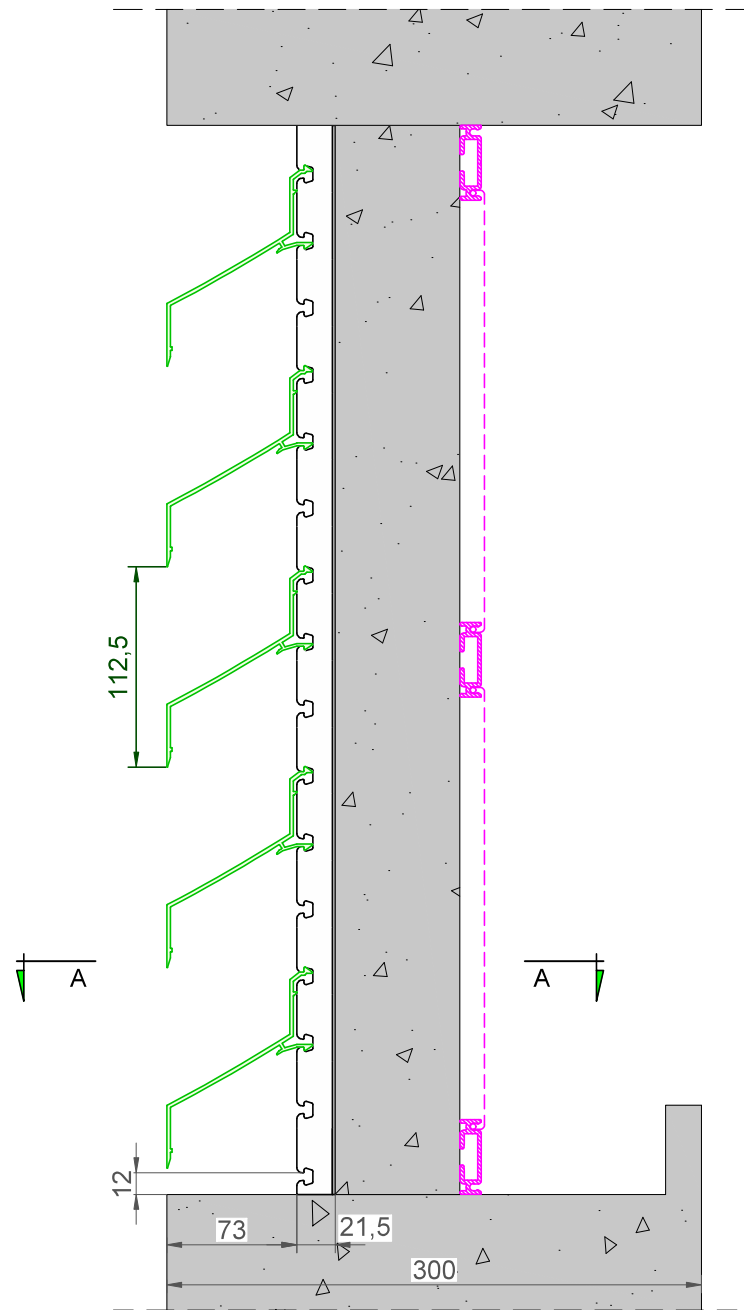

3

2

1

D

D

C

C

B

B

A

A

DucoWall Screening 70/112 + Options

Draagprofiel 40/21

Datum : 03/06/2022

Schaal : 1:3

DUCO
Ventilation & Sun Control

Tol. : ISO 2768-mK

Getekend : LNT/JHX

Mat. :

Ref nr. :

Formaat : A3

omtrek

gewicht

lakoppervl.

Tekening nr. :

mm

kg/m

dm²/m

DWScreening-70/112 DP 40/21 + Options

Zonder dorpel, geen toplamel beschikbaar

3

2