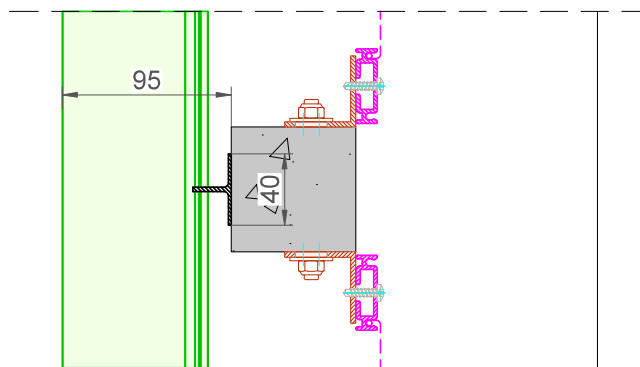

B

A

A

DucoWall Screening 70/112 + Options

Draagprofiel 40/21

Datum : 03/06/2022

Schaal : 1:3

DUCO
Ventilation & Sun Control