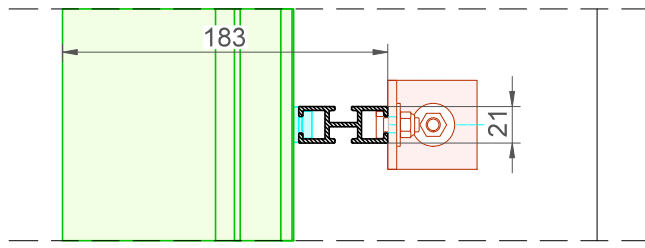

B

A

A

Available with : • Standard plastic clip (left)
 • Metal clip (right)

Without sill, no top blade available

DucoWall Classic **130HP** Draagprofiel 21/50 Multi

DUCO
 Ventilation & Sun Control

Bedrijvenlaan 2 - 8630 VEURNE
 tel. 0032-58/330066 - fax.0032-58/330067
 email: info@duco.eu www.duco.eu
 Deze tekening is eigendom van Duco Projects en mag niet gekopieerd
 noch getoond worden aan derden zonder schriftelijke toestemming

Tot. : ISO 2768-mK		
Mat. :		
Formaat : A3		
omtrek	gewicht	lakoppervl.
mm	kg/m	dm²/m

Datum : 02/03/2023
Schaal : 1:3
Getekend : LNT/JHX
Ref nr. :
Tekening nr. : DWClassic-130HP DP 21/50 Multi

3

2

1