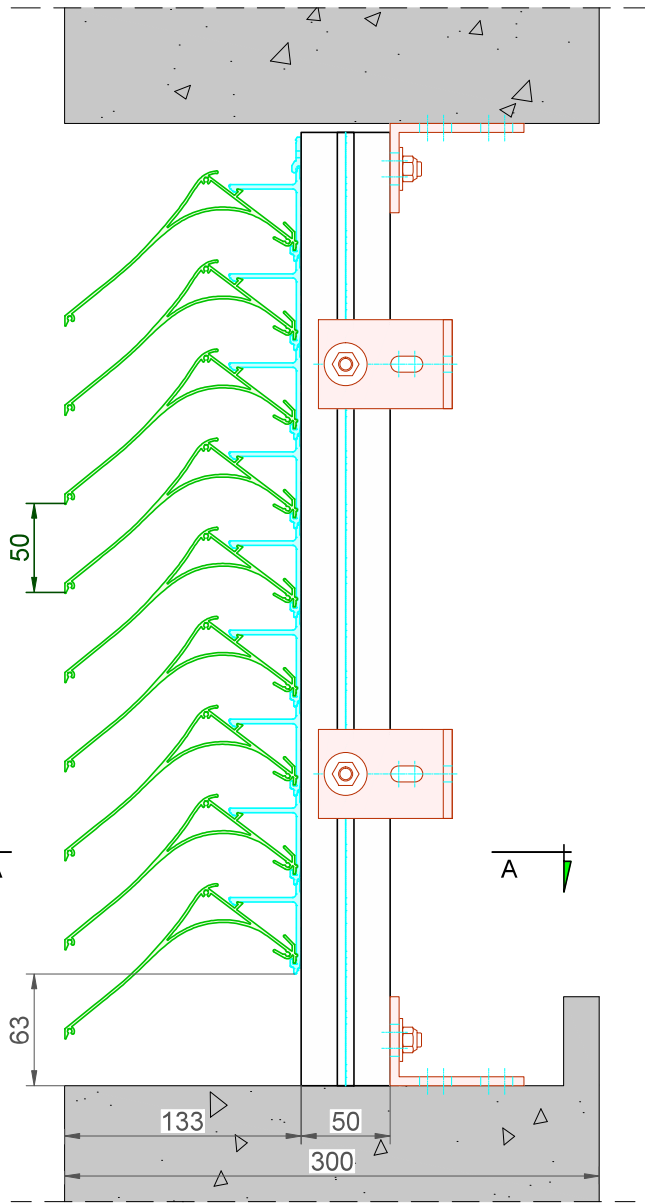

3

2

1

D

D

C

C

B

B

A

A

Available with : • Standard plastic clip (left)
 • Metal clip (right)

Without sill, no top blade available

DucoWall Classic **130HP** Draagprofiel 21/50 Multi

DUCO
 Ventilation & Sun Control

Bedrijvenlaan 2 - 8630 VEURNE
 tel. 0032-58/330066 - fax.0032-58/330067
 email: info@duco.eu www.duco.eu
 Deze tekening is eigendom van Duco Projects en mag niet gekopieerd
 noch getoond worden aan derden zonder schriftelijke toestemming

Tot. : ISO 2768-mK		
Mat. :		
Formaat : A3		
omtrek	gewicht	lakoppervl.
mm	kg/m	dm²/m

Datum : 02/03/2023
Schaal : 1:3
Getekend : LNT/JHX
Ref nr. :
Tekening nr. : DWClassic-130HP DP 21/50 Multi

3

2

1