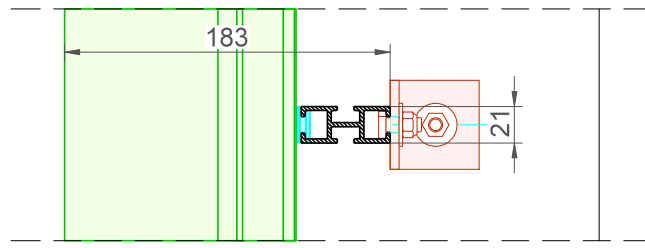

B

A

A

Available with : • Standard plastic clip (left)
 • Metal clip (right)

Without sill, no top blade available

DucoWall Classic **130HP** Draagprofiel 21/50 Multi

DUCO
 Ventilation & Sun Control

Bedrijvenlaan 2 - 8630 VEURNE
 tel. 0032-58/330066 - fax.0032-58/330067
 email: info@duco.eu www.duco.eu
 Deze tekening is eigendom van Duco Projects en mag niet gekopieerd
 noch getoond worden aan derden zonder schriftelijke toestemming

Tot. : ISO 2768-mK		
Mat. :		
Formaat : A3		
omtrek	gewicht	lakoppervl.
mm	kg/m	dm²/m

Datum : 02/03/2023
Schaal : 1:3
Getekend : LNT/JHX
Ref nr. :
Tekening nr. : DWClassic-130HP DP 21/50 Multi

3

2

1