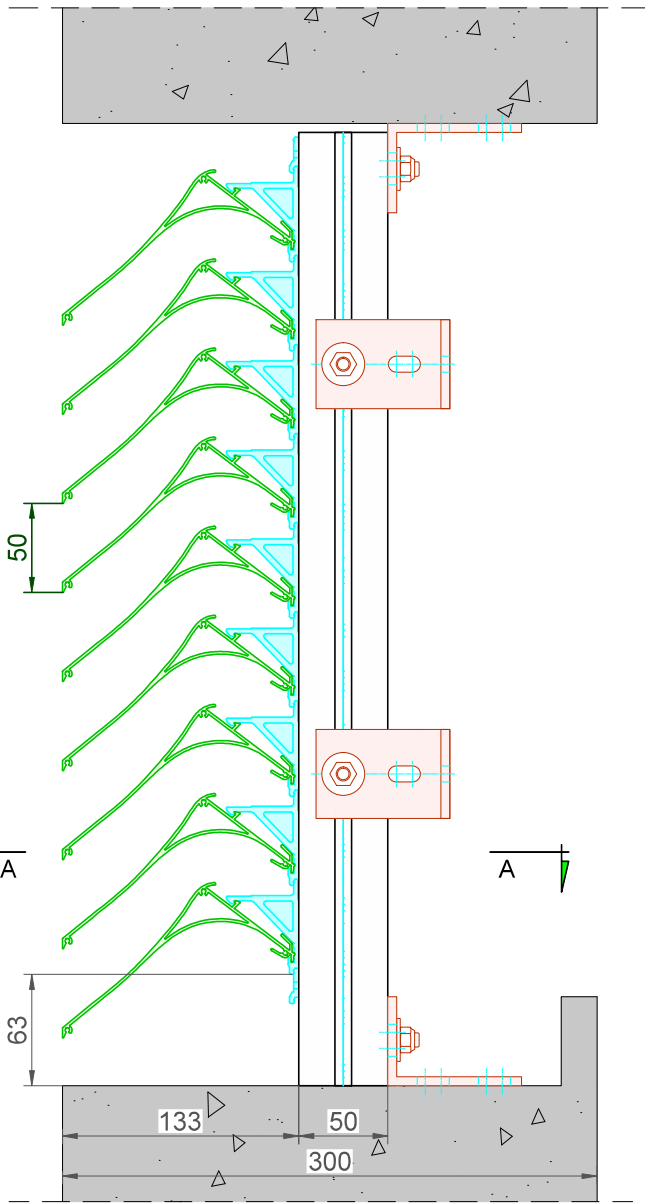

3

2

1

D

D

C

C

B

B

A

A

Available with : • Standard plastic clip (left)
 • Metal clip (right)

Without sill, no top blade available

DucoWall Classic **130HP** Draagprofiel 21/50 Multi

DUCO
 Ventilation & Sun Control

Bedrijvenlaan 2 - 8630 VEURNE
 tel. 0032-58/330066 - fax.0032-58/330067
 email: info@duco.eu www.duco.eu
 Deze tekening is eigendom van Duco Projects en mag niet gekopieerd
 noch getoond worden aan derden zonder schriftelijke toestemming

Tot. : ISO 2768-mK		
Mat. :		
Formaat : A3		
omtrek	gewicht	lakoppervl.
mm	kg/m	dm²/m

Datum : 02/03/2023
Schaal : 1:3
Getekend : LNT/JHX
Ref nr. :
Tekening nr. : DWClassic-130HP DP 21/50 Multi

3

2

1