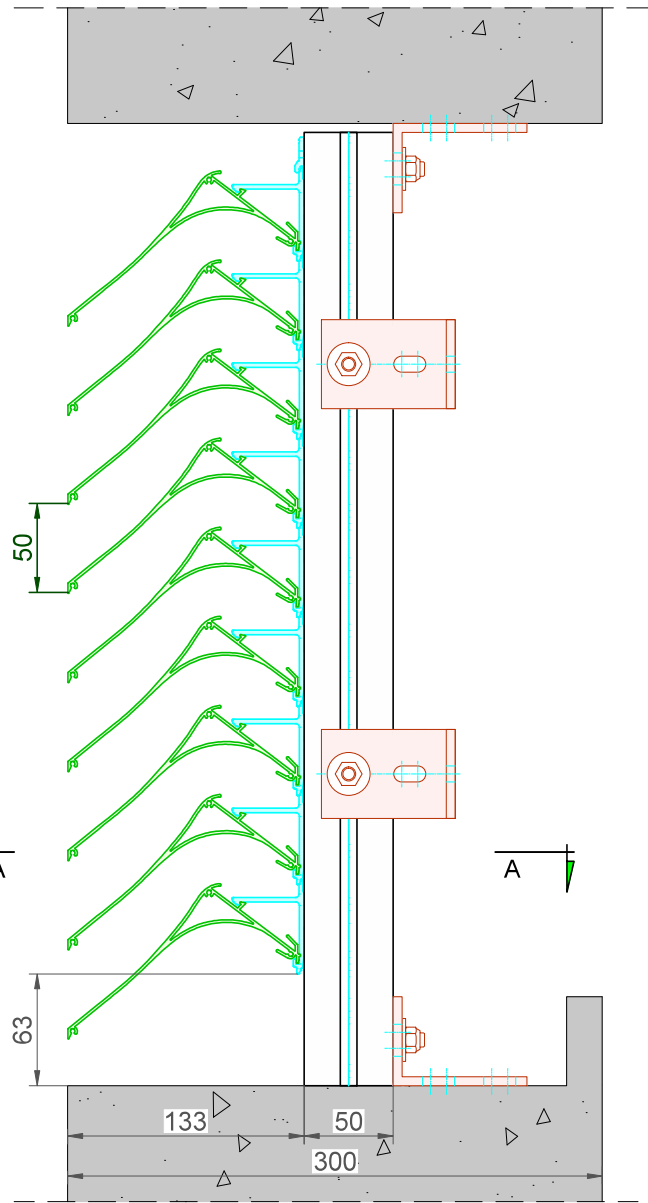

3

2

1

D

D

C

C

B

B

A

A

DucoWall Classic **130HP** Draagprofiel 21/50 Multi

Datum : 02/03/2023

Schaal : 1:3

DUCO
Ventilation & Sun Control

Tol. : ISO 2768-mK

Getekend : LNT/JHX

Mat. :

Ref nr. :

Formaat : A3

omtrek

gewicht

lakoppervl.

Tekening nr. :

mm

kg/m

dm²/m

DWClassic-130HP DP 21/50 Multi

Available with : • Standard plastic clip (left)
• Metal clip (right)

Without sill, no top blade available

3

2