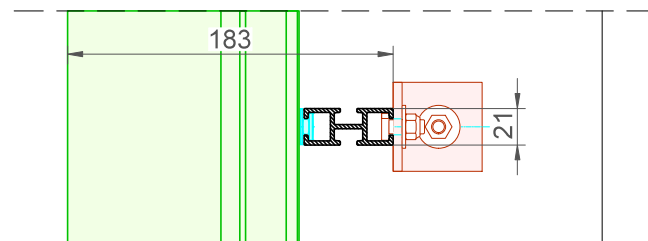

B

A

A

DucoWall Classic **130HP** Draagprofiel 21/50 Multi

Datum : 02/03/2023

Schaal : 1:3

DUCO
Ventilation & Sun Control

Tol. : ISO 2768-mK