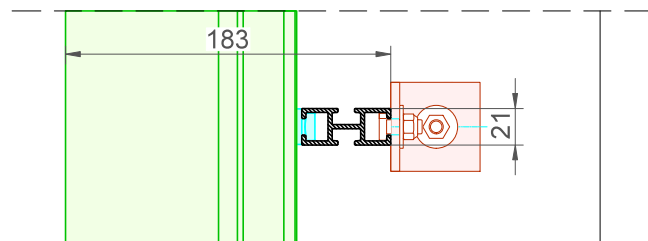

B

A

A

DucoWall Classic **130HP** Draagprofiel 21/50 Multi

Datum : 02/03/2023

Schaal : 1:3

DUCO
Ventilation & Sun Control

Tol. : ISO 2768-mK