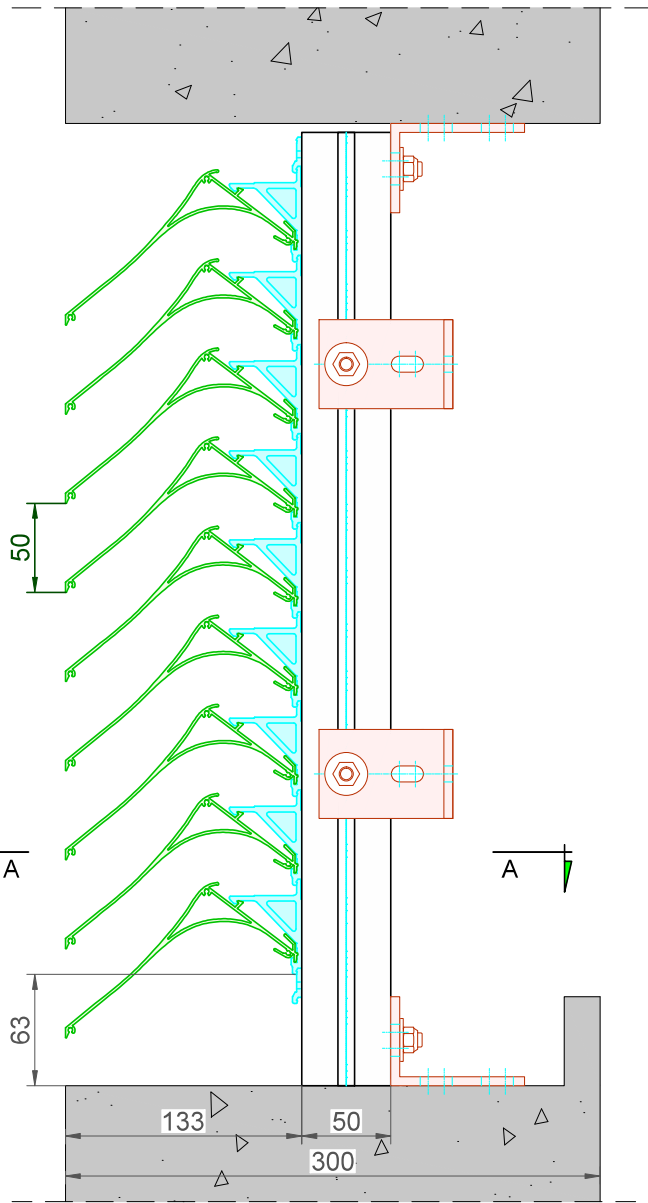

3

2

1

D

D

C

C

B

B

A

A

DucoWall Classic **130HP** Draagprofiel 21/50 Multi

Datum : 02/03/2023

Schaal : 1:3

DUCO
Ventilation & Sun Control

Tol. : ISO 2768-mK

Getekend : LNT/JHX

Mat. :

Ref nr. :

Formaat : A3

omtrek

gewicht

lakoppervl.

Tekening nr. :

mm

kg/m

dm²/m

DWClassic-130HP DP 21/50 Multi

Available with : • Standard plastic clip (left)
• Metal clip (right)

Without sill, no top blade available

3

2