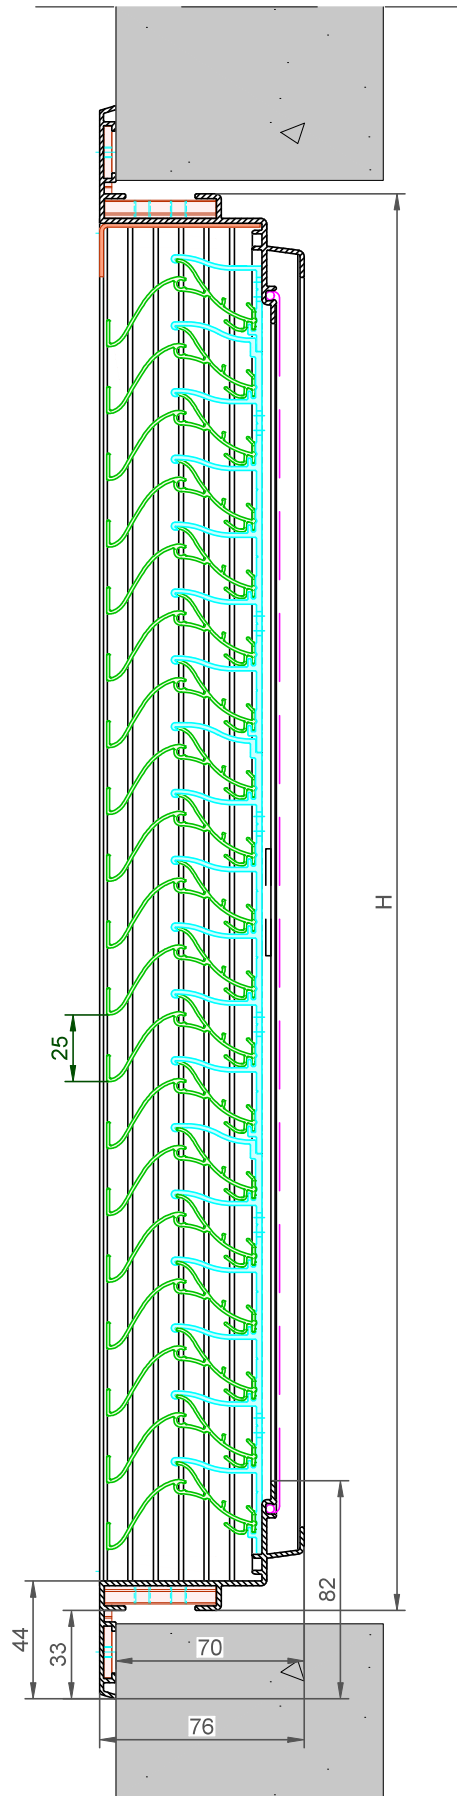

3

2

1

D

D

C

C

B

B

A

A

DucoGrille Classic **G60HP** Horizontal

Date : 09/01/2024

Scale: 1:2

DUCO
Ventilation & Sun Control

Bedrijvenlaan 2 - 8630 VEURNE
tel. 0032-58/330066 - fax.0032-58/330067
email: info@duco.eu www.duco.eu

This drawing is the property of Duco Projects NV and cannot be copied or shown to a third party without prior written authorisation from Duco Projects NV.

Tol. : ISO 2768-mK

Draftsman: SVE/JHX

Mat. :

Ref nr. :

Format : A3

outline:

weight:

coat. surf:

Drawing nr. :

mm

kg/m

dm²/m

DGC-G60HP-Horizontal

3

2

1