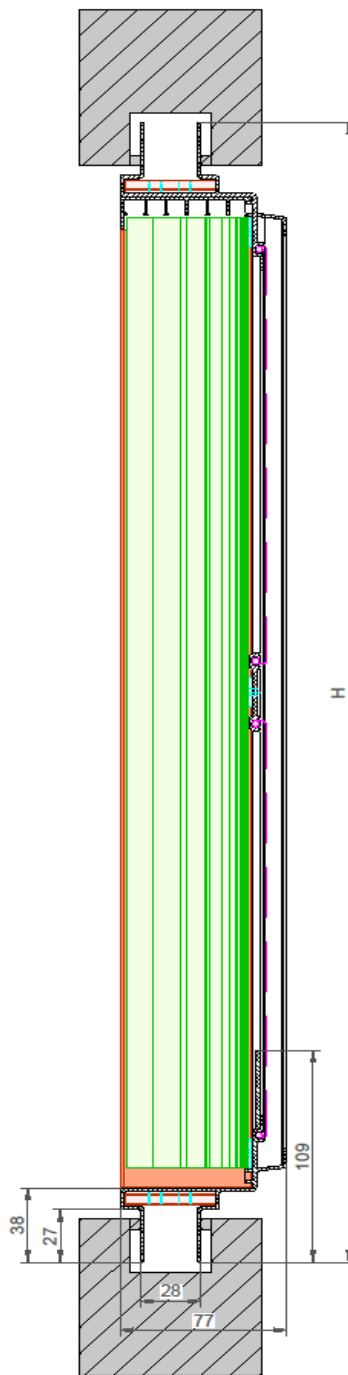

DucoGrille Classic **F60HP** Vertical

Date : 09/01/2024

Scale: 1:2

DUCO

Ventilation & Sun Control

Rue d'Avignon 2 - 0630 VÉLURE

tel. 0033-06/330066 - fax.0033-06/330067

email: info@duco.eu www.duco.eu

Tol. : ISO 2768-mK

Mat. :

Format : A3

outline:

weight:

coat. surf.:

mm

kg/m

dm²/m

Draftsman: SVE/JHX

Ref nr. :

Drawing nr. :

DGC-F60HP-Vertical

3

2

1