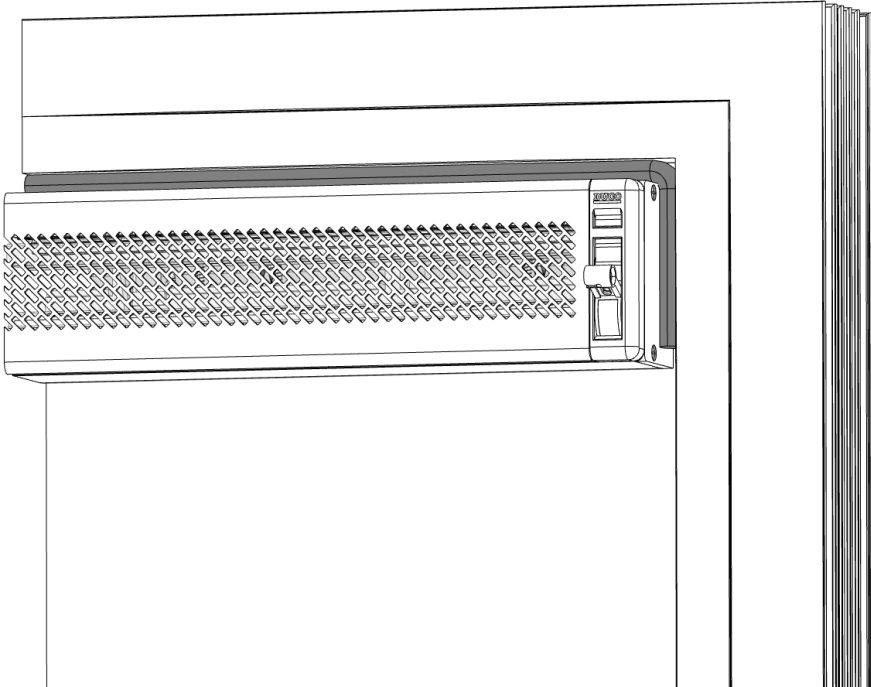

Afdichting FireMax EI 30 ZR met vuurbestendige koord