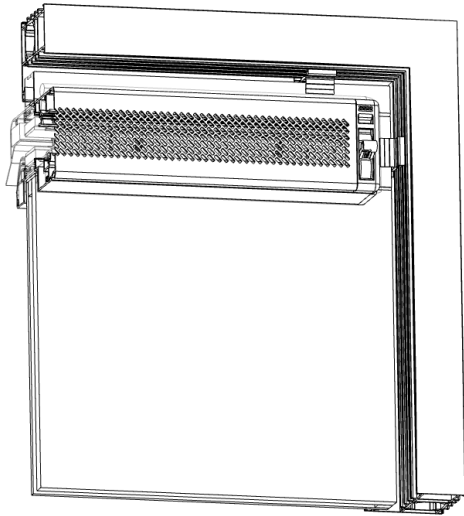

Plaatsingsinstructies

FireMax EI 30 ZR

12/09/2024

Maximale maatvoeringen

De FireMax EI 30 ZR mag geplaatst worden met volgende maximale afmetingen

	Max. breedte glas	Max. hoogte glas
Deur	885,5 mm	2137,5 mm
Raam 1	1114,5 mm	2292 mm
Raam 2	737 mm	2266 mm
Raam 3	866,5 mm	1149,5 mm

- De minimale totaalmaat van het rooster is 300 mm
- De glasaf trek is 92 mm

Brandwerendheid

De FireMax EI 30 ZR moet geplaatst worden in combinatie met het volgende kaderprofiel en glas om de gewenste klasse te behalen

Kaderprofiel	Glas	Klasse
MasterLine 8	Vetrotech Contraflam Lite 30 	EW30
MasterLine 8	Vetrotech Contraflam 30 	EW30 + EI30

Plaatsen FireMax EI 30 ZR op glas

Plaatsing FireMax EI 30 ZR + glas(latten) in aluminium raam