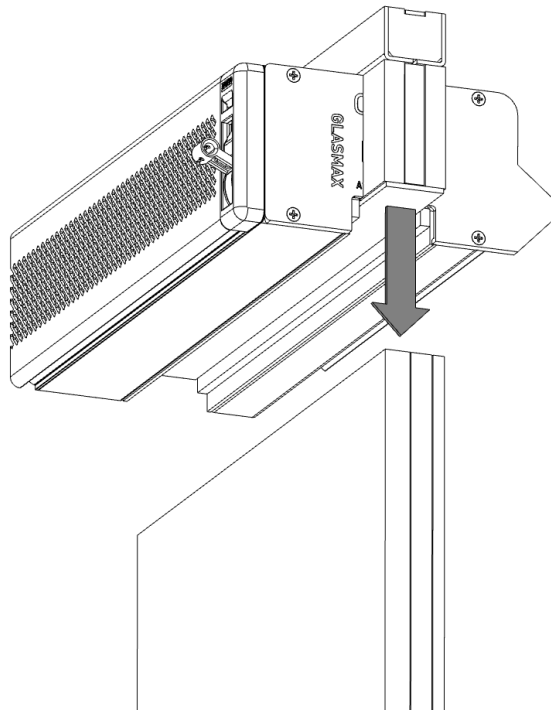

Plaatsingsinstructies

FireMax EI 30 ZR

12/09/2024

Maximale maatvoeringen

De FireMax EI 30 ZR mag geplaatst worden met volgende maximale afmetingen

	Max. breedte glas	Max. hoogte glas
Deur	885,5 mm	2137,5 mm
Raam 1	1114,5 mm	2292 mm
Raam 2	737 mm	2266 mm
Raam 3	866,5 mm	1149,5 mm

- De minimale totaalmaat van het rooster is 300 mm
- De glasaf trek is 92 mm

Brandwerendheid

De FireMax EI 30 ZR moet geplaatst worden in combinatie met het volgende kaderprofiel en glas om de gewenste klasse te behalen

Kaderprofiel	Glas	Klasse
MasterLine 8	Vetrotech Contraflam Lite 30 	EW30
MasterLine 8	Vetrotech Contraflam 30 	EW30 + EI30

Plaatsen FireMax EI 30 ZR op glas

Plaatsing FireMax EI 30 ZR + glas(latten) in aluminium raam