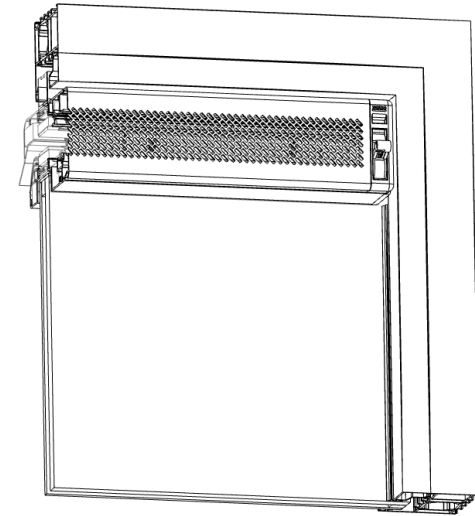

Plaatsing FireMax EI 30 ZR + glas(latten) in aluminium raam