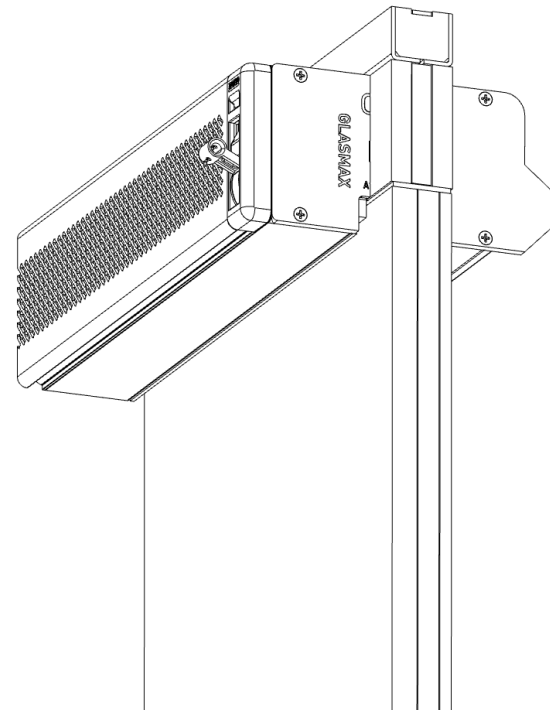

Plaatsingsinstructies

FireMax EI 30 ZR

12/09/2024

Maximale maatvoeringen

De FireMax EI 30 ZR mag geplaatst worden met volgende maximale afmetingen

	Max. breedte glas	Max. hoogte glas
Deur	885,5 mm	2137,5 mm
Raam 1	1114,5 mm	2292 mm
Raam 2	737 mm	2266 mm
Raam 3	866,5 mm	1149,5 mm

- De minimale totaalmaat van het rooster is 300 mm
- De glasaf trek is 92 mm

Brandwerendheid

De FireMax EI 30 ZR moet geplaatst worden in combinatie met het volgende kaderprofiel en glas om de gewenste klasse te behalen

Kaderprofiel	Glas	Klasse
MasterLine 8	Vetrotech Contraflam Lite 30 	EW30
MasterLine 8	Vetrotech Contraflam 30 	EW30 + EI30

Plaatsen FireMax EI 30 ZR op glas

Plaatsing FireMax EI 30 ZR + glas(latten) in aluminium raam