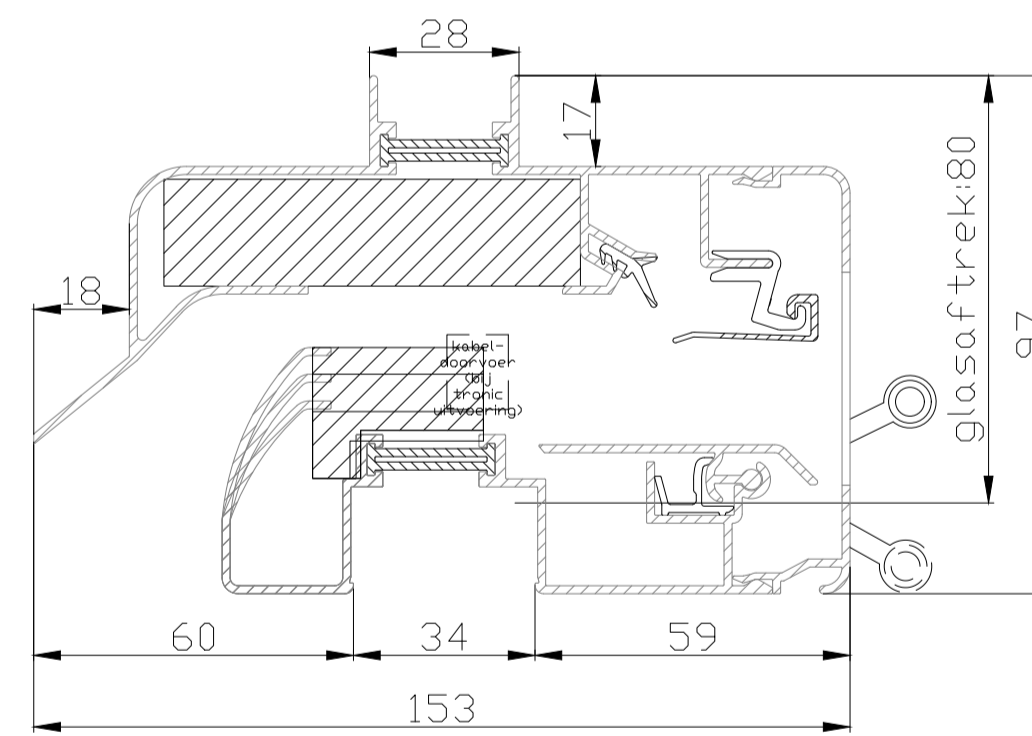

Glasmax ZR
GG 26

Glasmax ZR
GG 30

Glasmax ZR
GG 34

Glasmax ZR
GG 38

Glasmax ZR
GG

X-MATEN GLASMAX GLASPLAATSING

GG	X
20	66
22	65
24	64
26	63 (*)
28	62
30	60 (*)
32	58
34	62 (*)
36	60
38	60 (*)
40	56
42	56
44	56
46	56
48	56
50	58
52	56

(*) : indien geen verhoogde L-profielen : standaard rooster gebruiken