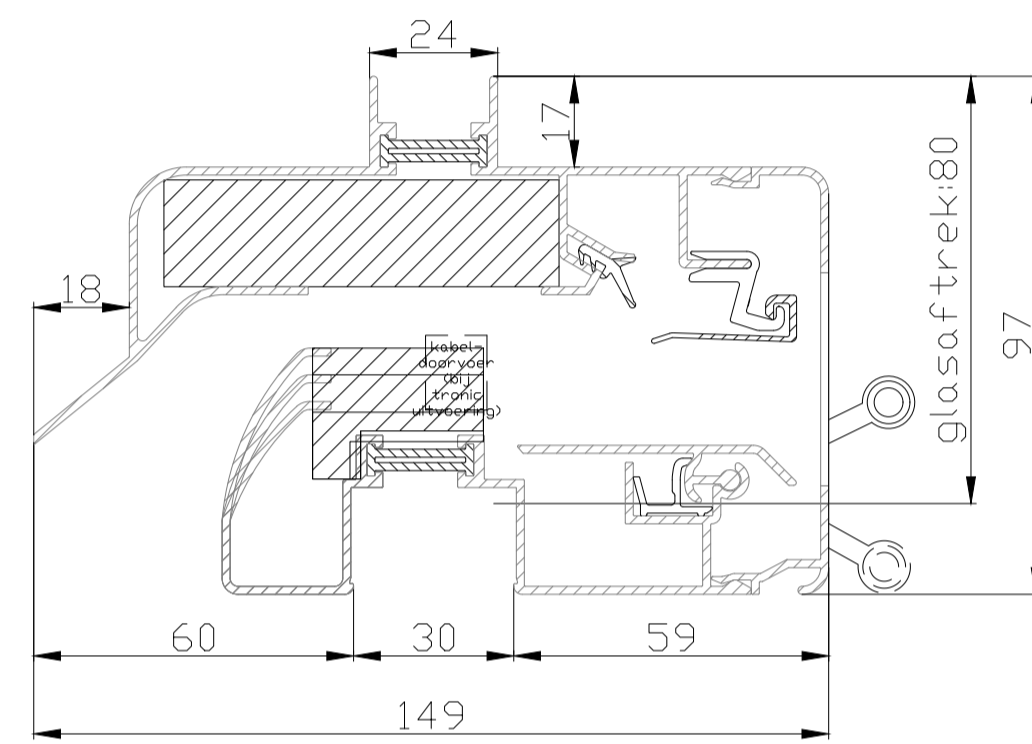

Glasmax ZR
GG 26

Glasmax ZR
GG 30

Glasmax ZR
GG 34

Glasmax ZR
GG 38

Glasmax ZR
GG

X-MATEN GLASMAX GLASPLAATSING

GG	X
20	66
22	65
24	64
26	63 (*)
28	62
30	60 (*)
32	58
34	62 (*)
36	60
38	60 (*)
40	56
42	56
44	56
46	56
48	56
50	58
52	56

(*) : indien geen verhoogde L-profielen : standaard rooster gebruiken