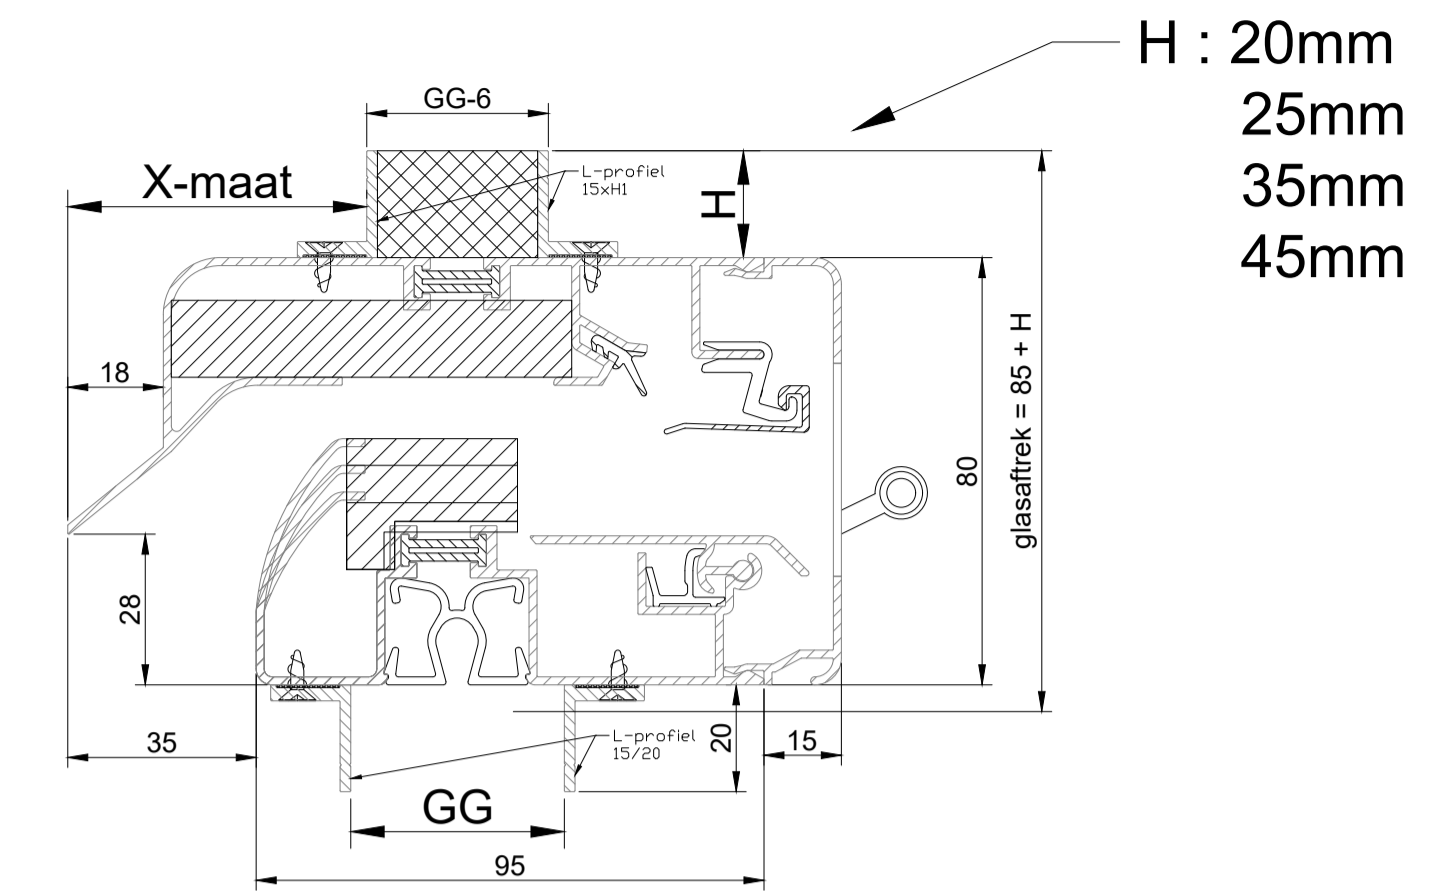

Glasmax ZR
GG 26

Glasmax ZR
GG 30

Glasmax ZR
GG 34

Glasmax ZR
GG 38

Glasmax ZR
GG

X-MATEN GLASMAX GLASPLAATSING

GG	X
20	66
22	65
24	64
26	63 (*)
28	62
30	60 (*)
32	58
34	62 (*)
36	60
38	60 (*)
40	56
42	56
44	56
46	56
48	56
50	58
52	56

(*) : indien geen verhoogde L-profielen : standaard rooster gebruiken