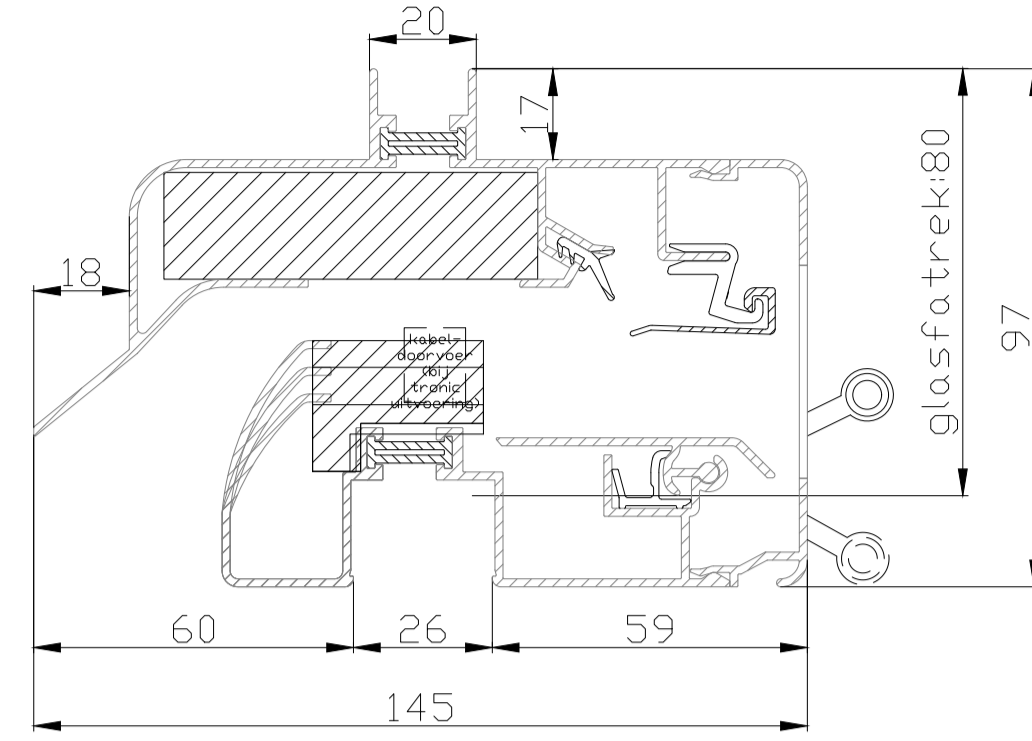

Glasmax ZR
GG 26

Glasmax ZR
GG 30

Glasmax ZR
GG 34

Glasmax ZR
GG 38

Glasmax ZR
GG

X-MATEN GLASMAX GLASPLAATSING

GG	X
20	66
22	65
24	64
26	63 (*)
28	62
30	60 (*)
32	58
34	62 (*)
36	60
38	60 (*)
40	56
42	56
44	56
46	56
48	56
50	58
52	56

(*) : indien geen verhoogde L-profielen : standaard rooster gebruiken