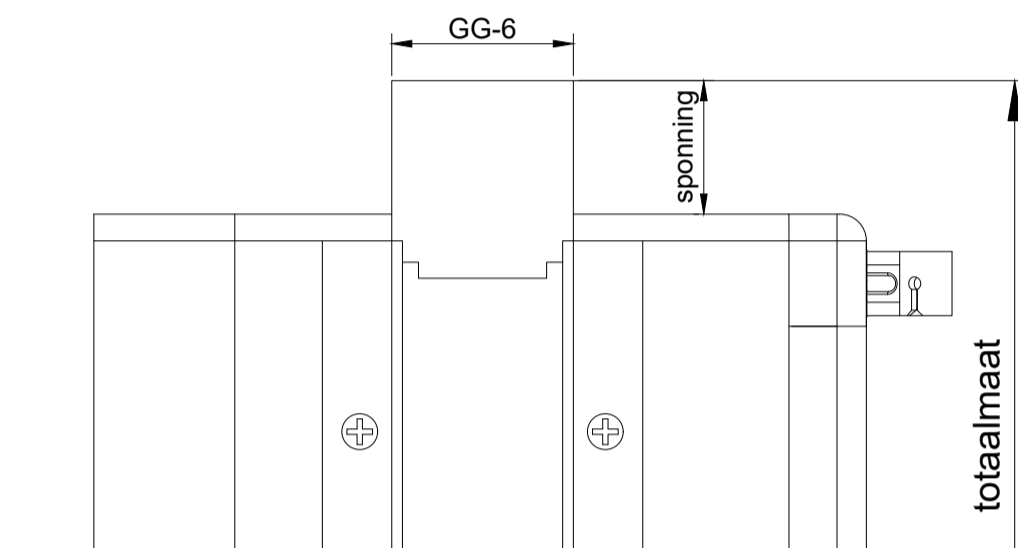

Glasmax ZR
GG 26

Glasmax ZR
GG 30

Glasmax ZR
GG 34

Glasmax ZR
GG 38

Glasmax ZR
GG

X-MATEN GLASMAX GLASPLAATSING

GG	X
20	66
22	65
24	64
26	63 (*)
28	62
30	60 (*)
32	58
34	62 (*)
36	60
38	60 (*)
40	56
42	56
44	56
46	56
48	56
50	58
52	56

(*) : indien geen verhoogde L-profielen : standaard rooster gebruiken