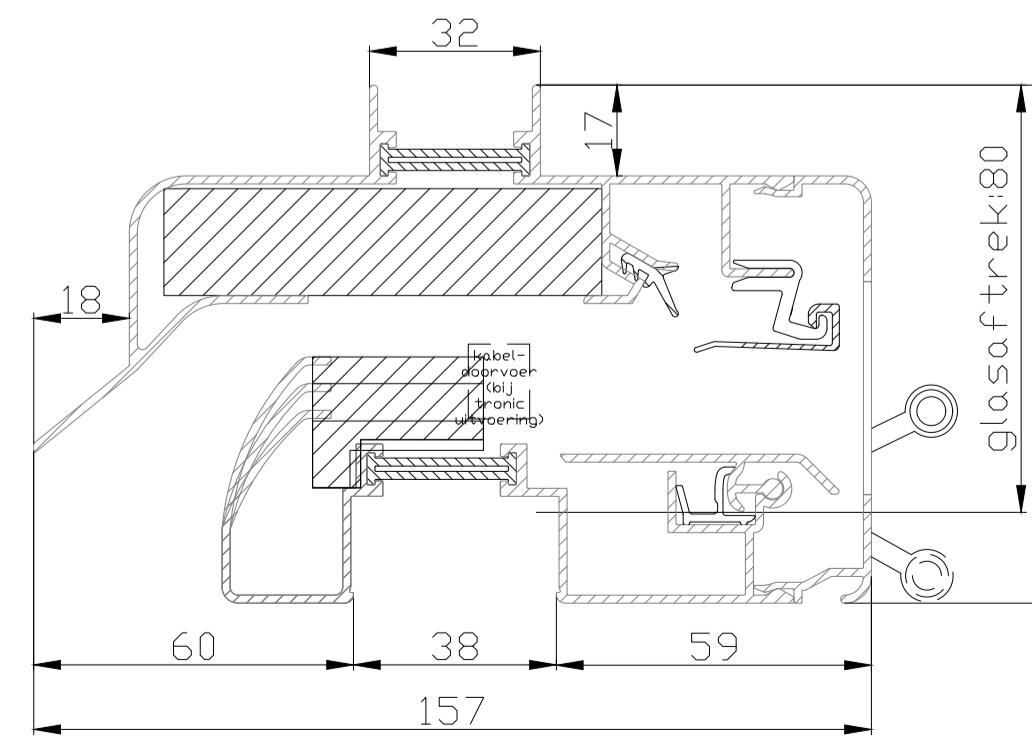

Glasmax ZR
GG 26

Glasmax ZR
GG 30

Glasmax ZR
GG 34

Glasmax ZR
GG 38

Glasmax ZR
GG

X-MATEN GLASMAX GLASPLAATSING

GG	X
20	66
22	65
24	64
26	63 (*)
28	62
30	60 (*)
32	58
34	62 (*)
36	60
38	60 (*)
40	56
42	56
44	56
46	56
48	56
50	58
52	56

(*) : indien geen verhoogde L-profielen : standaard rooster gebruiken