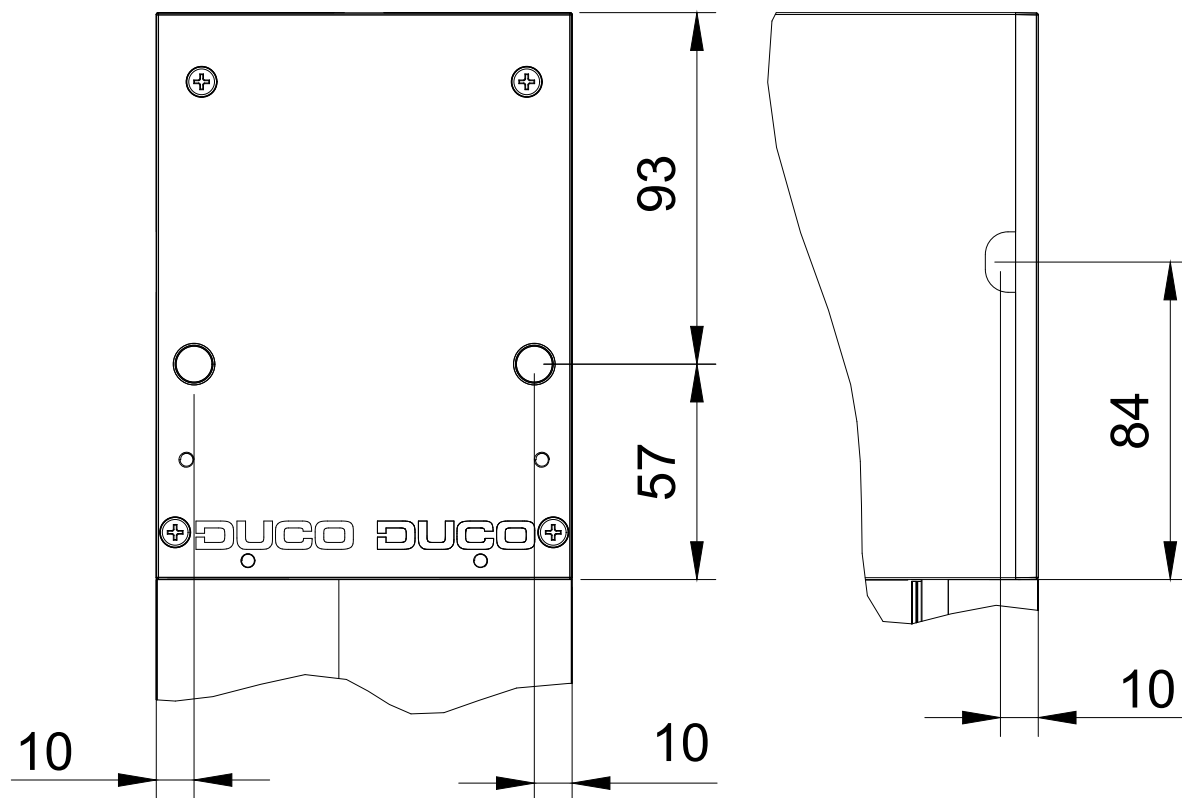

B

A

A

DucoScreen Front 150 kabeluitgangen

Datum : 5/05/2022

Schaal : 1:1

Getekend : SDD

Formaat : A3