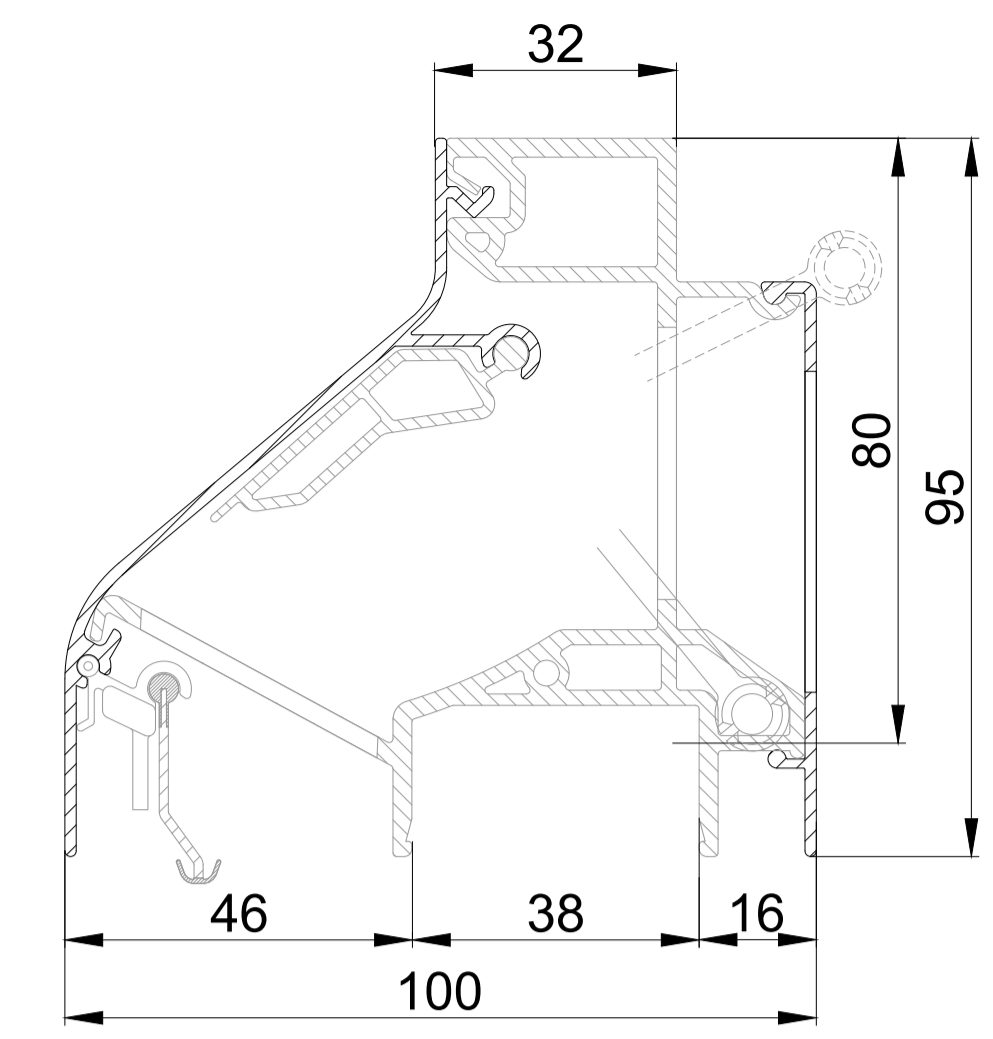

DucoLine 80 ZR / GG26

DucoLine 80 ZR / GG30

DucoLine 80 ZR / GG34

DucoLine 80 ZR / GG38

DucoLine 80 ZR / GG42

DucoLine 80 ZR / GG48

DucoLine 80 ZR / GG52

DucoLine 80 ZR / Kalf 20

DucoLine 80 ZR / Kalf 24

DucoLine 80 ZR / Kalf 36

<b>DucoLine 80 ZR doorsnede</b>		Datum : 15/05/2024
we inspire at <a href="http://www.duco.eu">www.duco.eu</a>		Schaal : 1:1
I.O.V. : Deze tekening is eigendom van Viro Duco nv en mag niet gekopieerd, noch gebruikt worden aan derden zonder schriftelijke toestemming		Getekend : SDD
Ventilation & Sun Control		Formaat : A1
		Tek nr. :