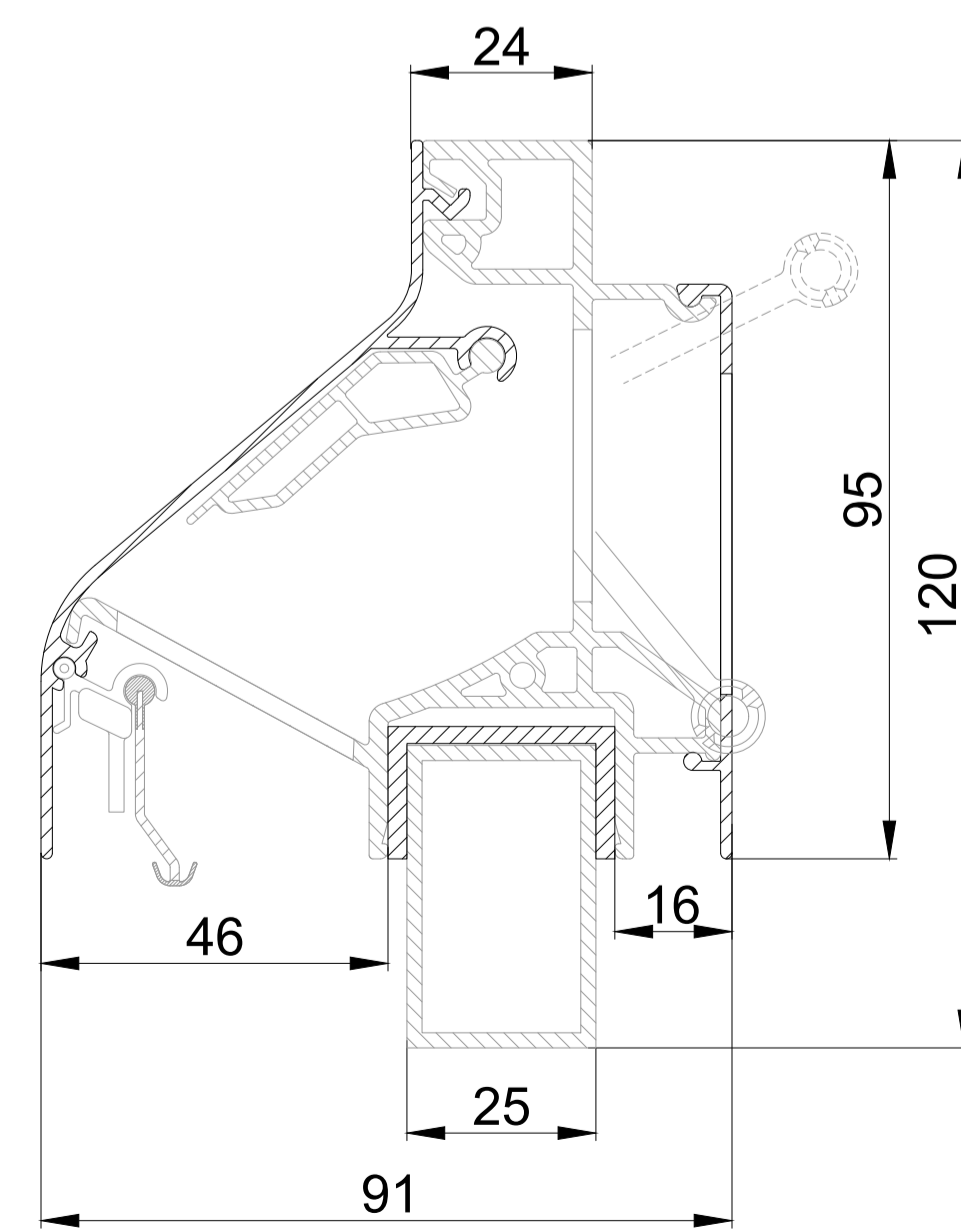

DucoLine 80 ZR / GG26

DucoLine 80 ZR / GG30

DucoLine 80 ZR / GG34

DucoLine 80 ZR / GG38

DucoLine 80 ZR / GG42

DucoLine 80 ZR / GG48

DucoLine 80 ZR / GG52

DucoLine 80 ZR / Kalf 20

DucoLine 80 ZR / Kalf 24

DucoLine 80 ZR / Kalf 36

<b>DucoLine 80 ZR doorsnede</b>		Datum : 15/05/2024
we inspire at <a href="http://www.duco.eu">www.duco.eu</a>		Schaal : 1:1
I.O.V. : Deze tekening is eigendom van Viro Duco nv en mag niet gekopieerd, noch gebruikt worden aan derden zonder schriftelijke toestemming		Getekend : SDD
Ventilation & Sun Control		Formaat : A1
		Tek nr. :