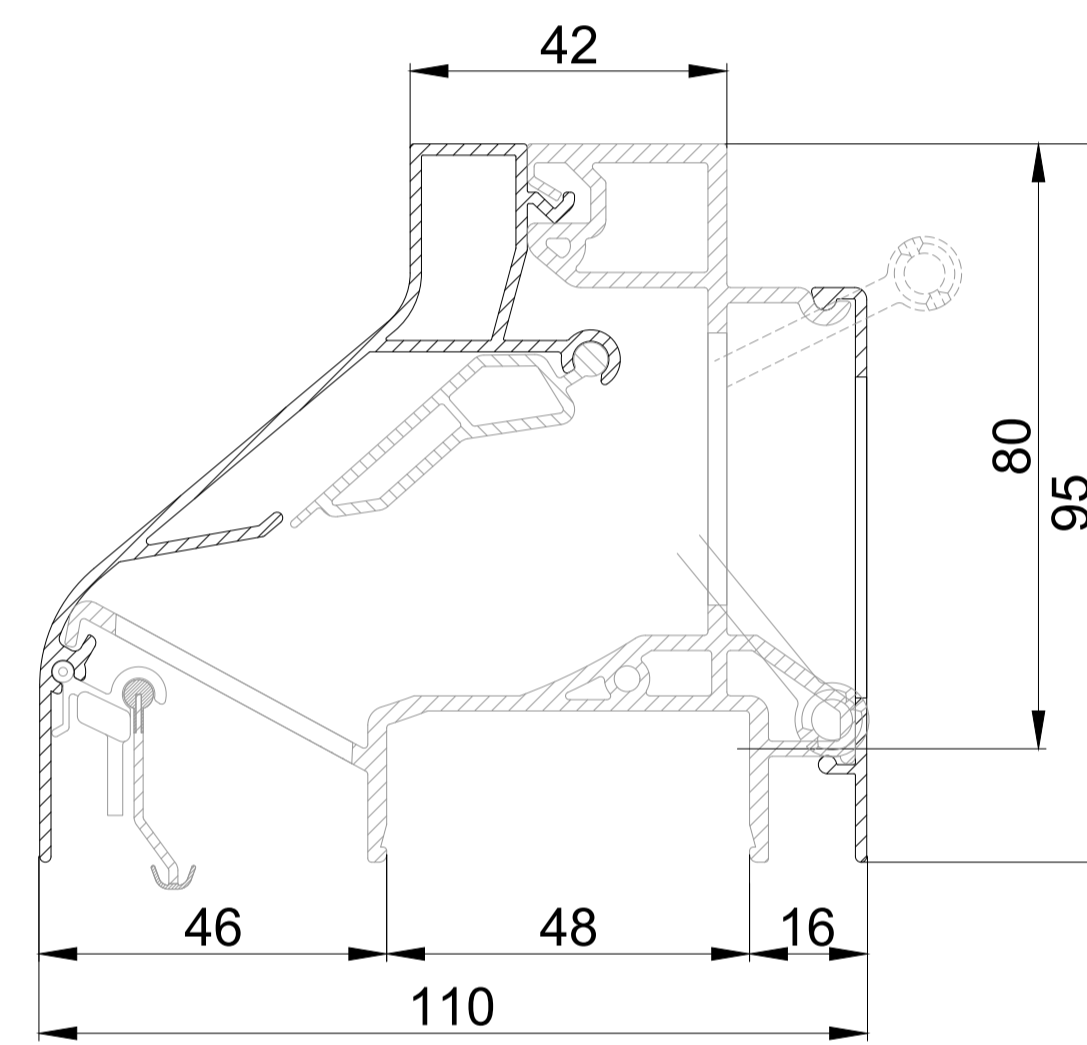

DucoLine 80 ZR / GG26

DucoLine 80 ZR / GG30

DucoLine 80 ZR / GG34

DucoLine 80 ZR / GG38

DucoLine 80 ZR / GG42

DucoLine 80 ZR / GG48

DucoLine 80 ZR / GG52

DucoLine 80 ZR / Kalf 20

DucoLine 80 ZR / Kalf 24

DucoLine 80 ZR / Kalf 36

<b>DucoLine 80 ZR doorsnede</b>		Datum : 15/05/2024
we inspire at <a href="http://www.duco.eu">www.duco.eu</a>		Schaal : 1:1
I.O.V. : Deze tekening is eigendom van Viro Duco nv en mag niet gekopieerd, noch gebruikt worden aan derden zonder schriftelijke toestemming		Getekend : SDD
Ventilation & Sun Control		Formaat : A1
		Tek nr. :