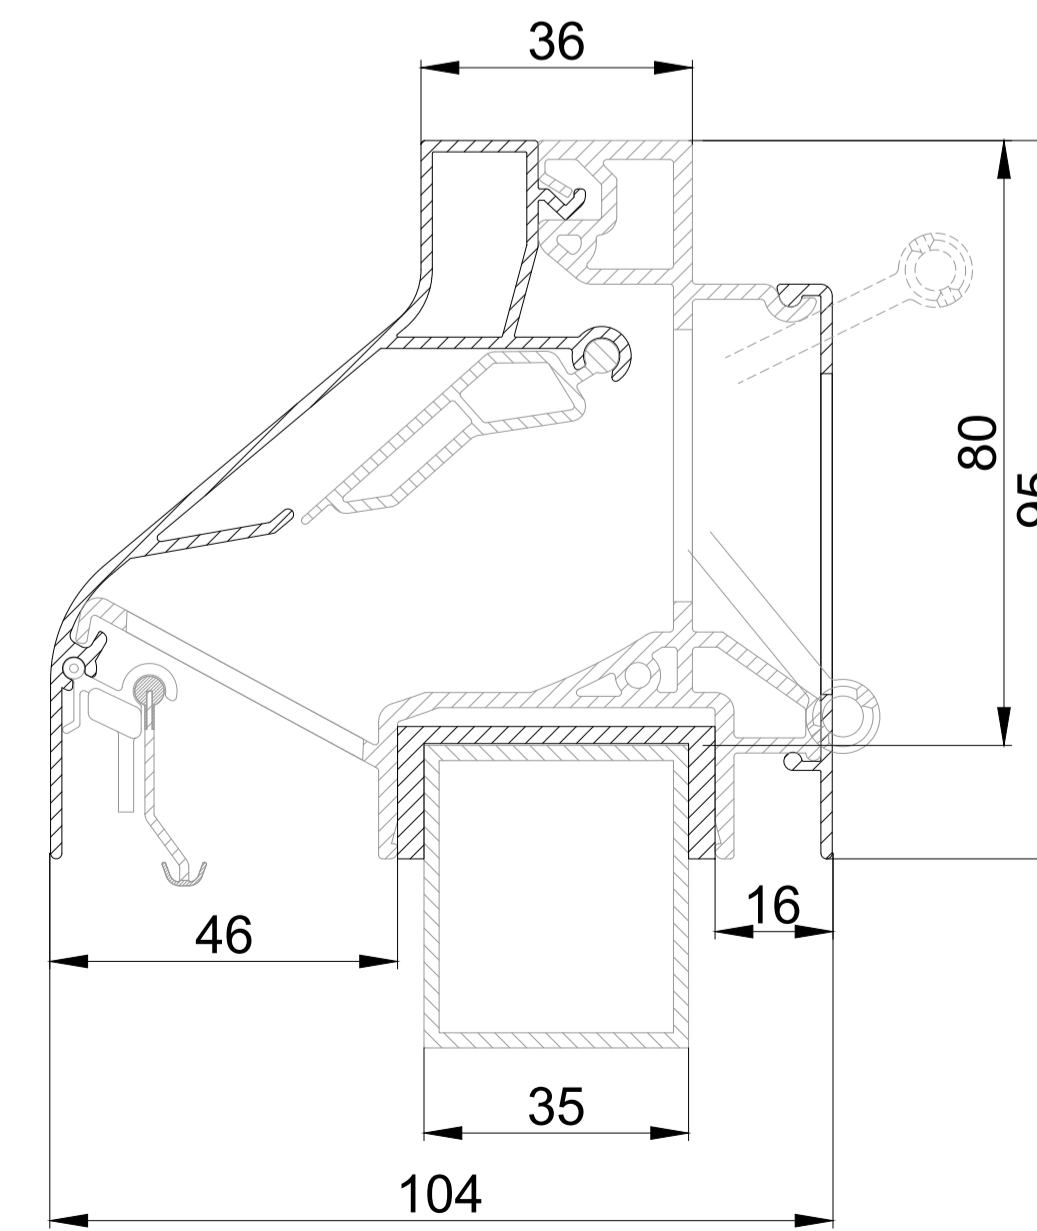

DucoLine 80 ZR / GG26

DucoLine 80 ZR / GG30

DucoLine 80 ZR / GG34

DucoLine 80 ZR / GG38

DucoLine 80 ZR / GG42

DucoLine 80 ZR / GG48

DucoLine 80 ZR / GG52

DucoLine 80 ZR / Kalf 20

DucoLine 80 ZR / Kalf 24

DucoLine 80 ZR / Kalf 36

<b>DucoLine 80 ZR doorsnede</b>		Datum : 15/05/2024
we inspire at <a href="http://www.duco.eu">www.duco.eu</a>		Schaal : 1:1
I.O.V. : Deze tekening is eigendom van Viro Duco nv en mag niet gekopieerd, noch gebruikt worden aan derden zonder schriftelijke toestemming		Getekend : SDD
Ventilation & Sun Control		Formaat : A1
		Tek nr. :