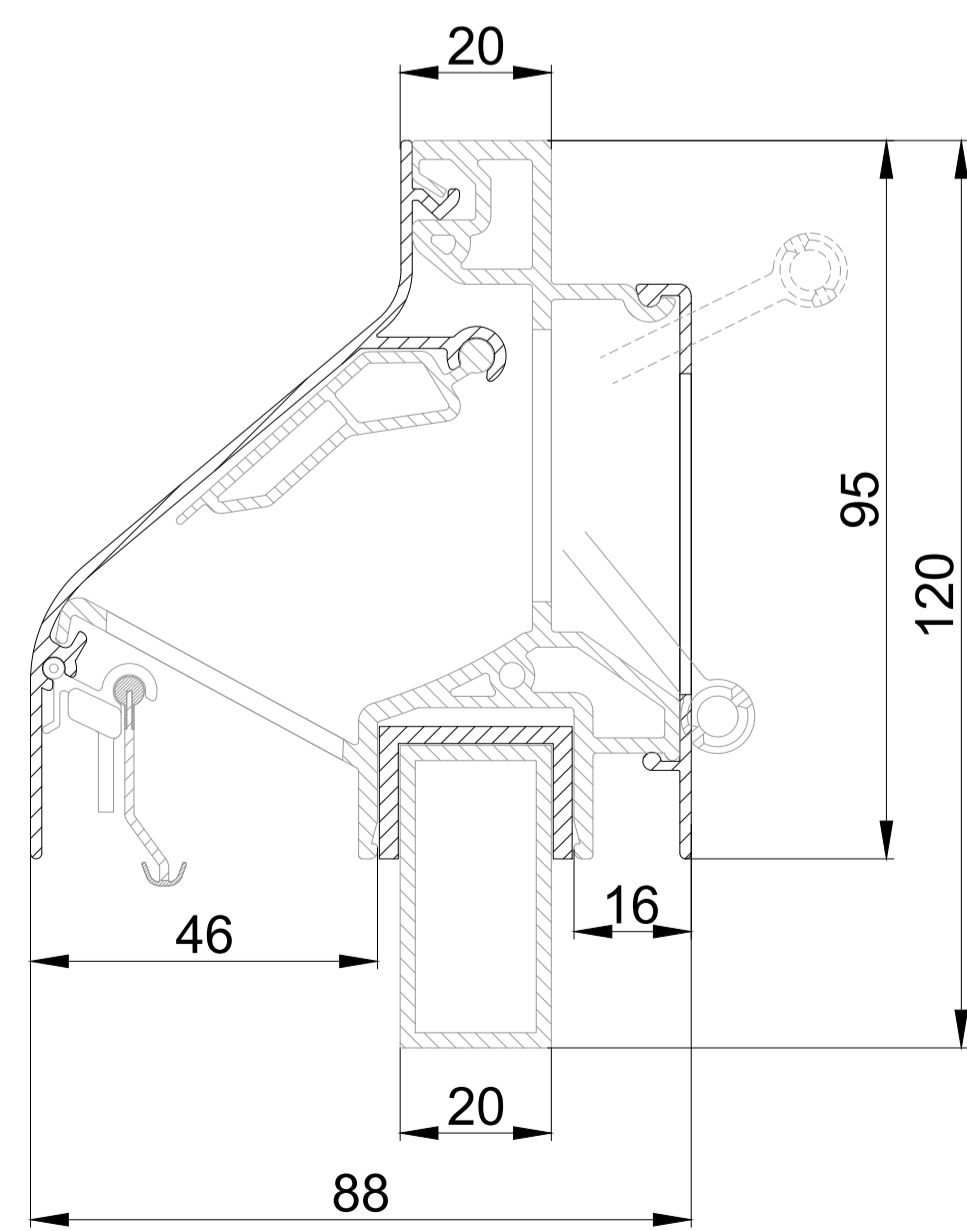

DucoLine 80 ZR / GG26

DucoLine 80 ZR / GG30

DucoLine 80 ZR / GG34

DucoLine 80 ZR / GG38

DucoLine 80 ZR / GG42

DucoLine 80 ZR / GG48

DucoLine 80 ZR / GG52

DucoLine 80 ZR / Kalf 20

DucoLine 80 ZR / Kalf 24

DucoLine 80 ZR / Kalf 36

<b>DucoLine 80 ZR doorsnede</b>		Datum : 15/05/2024
we inspire at <a href="http://www.duco.eu">www.duco.eu</a>		Schaal : 1:1
I.O.V. : Deze tekening is eigendom van Viro Duco nv en mag niet gekopieerd, noch gebruikt worden aan derden zonder schriftelijke toestemming		Getekend : SDD
Ventilation & Sun Control		Formaat : A1
		Tek nr. :