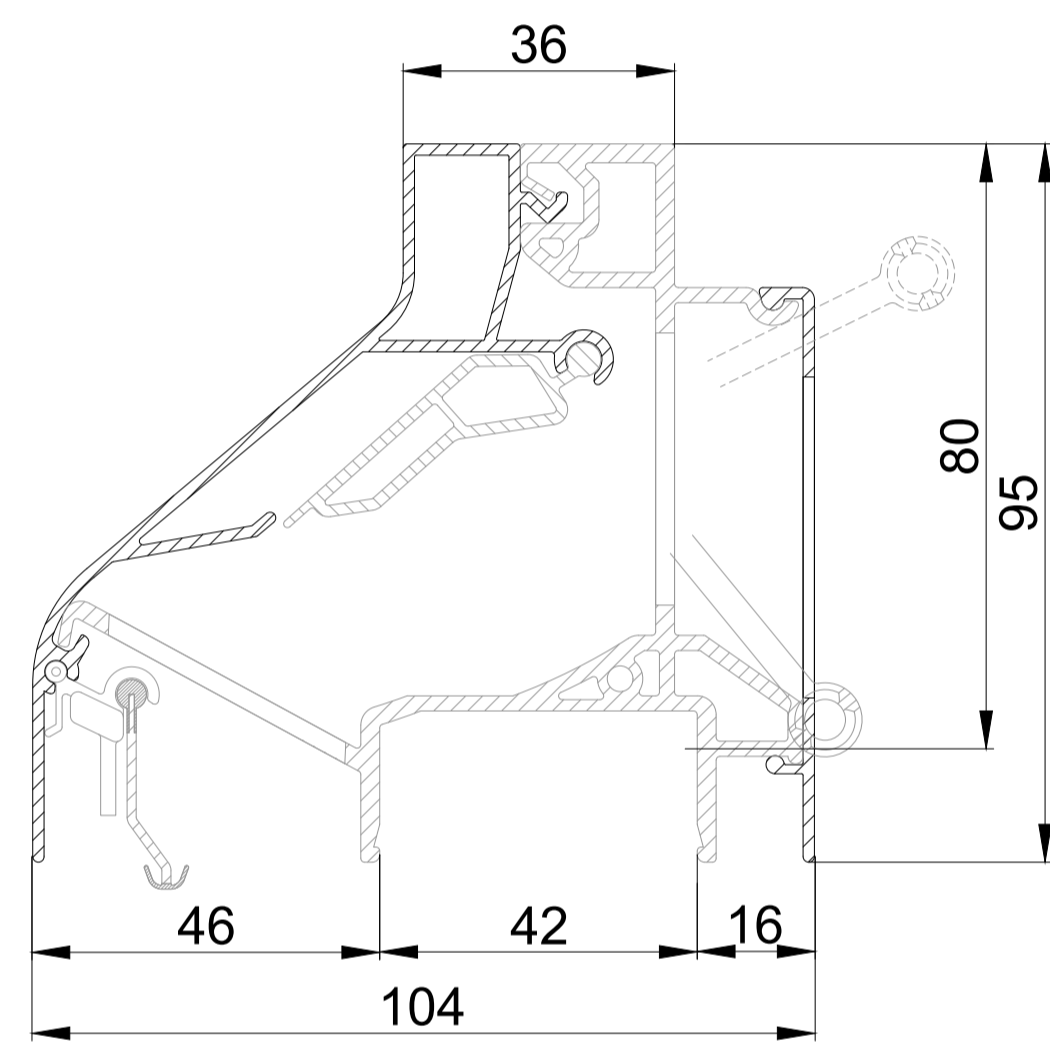

DucoLine 80 ZR / GG26

DucoLine 80 ZR / GG30

DucoLine 80 ZR / GG34

DucoLine 80 ZR / GG38

DucoLine 80 ZR / GG42

DucoLine 80 ZR / GG48

DucoLine 80 ZR / GG52

DucoLine 80 ZR / Kalf 20

DucoLine 80 ZR / Kalf 24

DucoLine 80 ZR / Kalf 36

<b>DucoLine 80 ZR doorsnede</b>		Datum : 15/05/2024
we inspire at <a href="http://www.duco.eu">www.duco.eu</a>		Schaal : 1:1
I.O.V. : Deze tekening is eigendom van Viro Duco nv en mag niet gekopieerd, noch gebruikt worden aan derden zonder schriftelijke toestemming		Getekend : SDD
Ventilation & Sun Control		Formaat : A1
		Tek nr. :