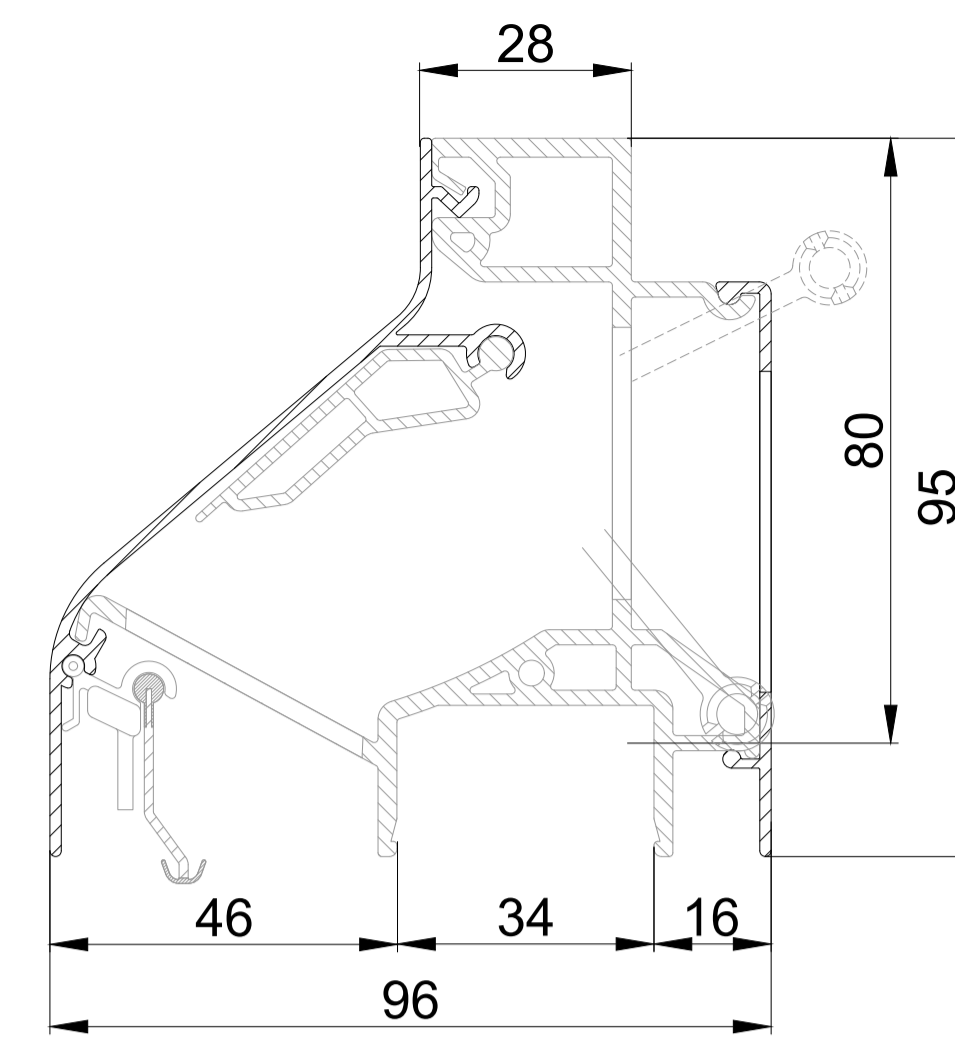

DucoLine 80 ZR / GG26

DucoLine 80 ZR / GG30

DucoLine 80 ZR / GG34

DucoLine 80 ZR / GG38

DucoLine 80 ZR / GG42

DucoLine 80 ZR / GG48

DucoLine 80 ZR / GG52

DucoLine 80 ZR / Kalf 20

DucoLine 80 ZR / Kalf 24

DucoLine 80 ZR / Kalf 36

<b>DucoLine 80 ZR doorsnede</b>		Datum : 15/05/2024
we inspire at <a href="http://www.duco.eu">www.duco.eu</a>		Schaal : 1:1
I.O.V. : Deze tekening is eigendom van Viro Duco nv en mag niet gekopieerd, noch gebruikt worden aan derden zonder schriftelijke toestemming		Getekend : SDD
Ventilation & Sun Control		Formaat : A1
		Tek nr. :