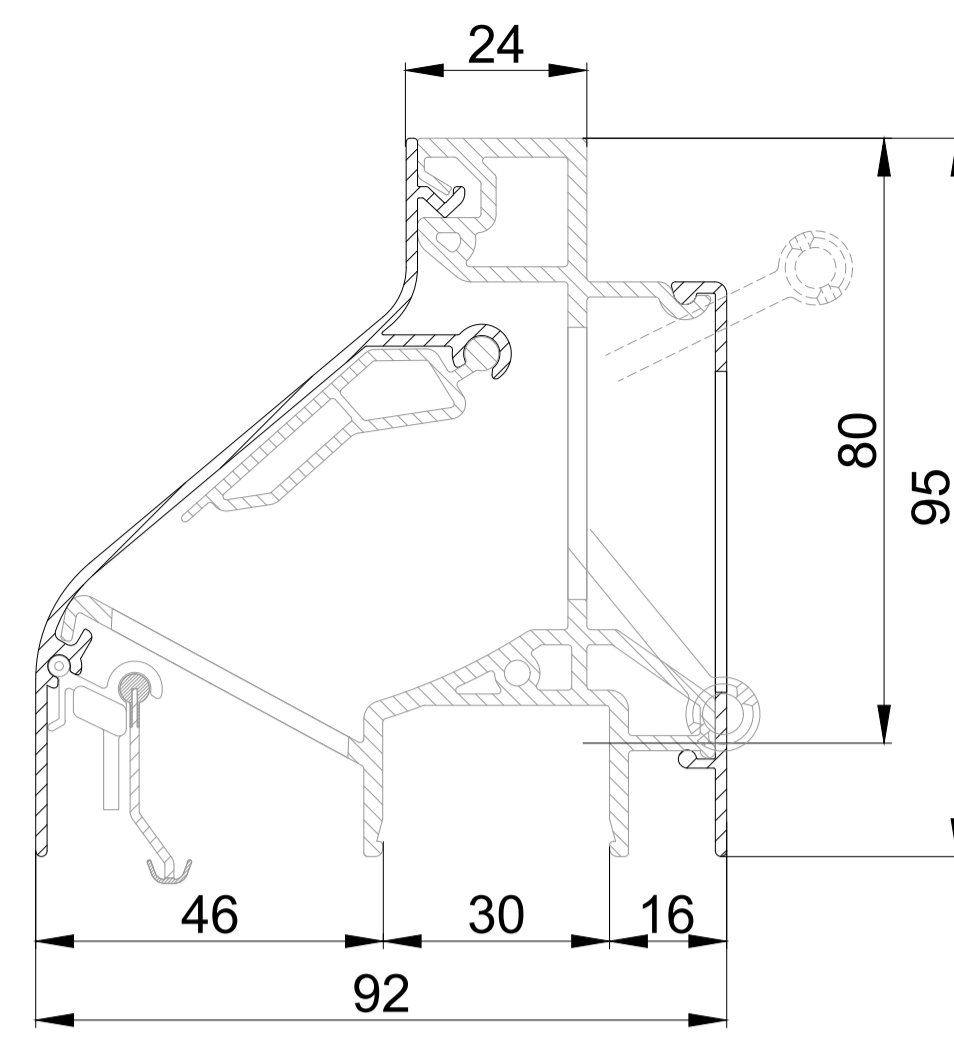

DucoLine 80 ZR / GG26

DucoLine 80 ZR / GG30

DucoLine 80 ZR / GG34

DucoLine 80 ZR / GG38

DucoLine 80 ZR / GG42

DucoLine 80 ZR / GG48

DucoLine 80 ZR / GG52

DucoLine 80 ZR / Kalf 20

DucoLine 80 ZR / Kalf 24

DucoLine 80 ZR / Kalf 36

<b>DucoLine 80 ZR doorsnede</b>		Datum : 15/05/2024
we inspire at <a href="http://www.duco.eu">www.duco.eu</a>		Schaal : 1:1
I.O.V. : Deze tekening is eigendom van Viro Duco nv en mag niet gekopieerd, noch gebruikt worden aan derden zonder schriftelijke toestemming		Getekend : SDD
Ventilation & Sun Control		Formaat : A1
		Tek nr. :