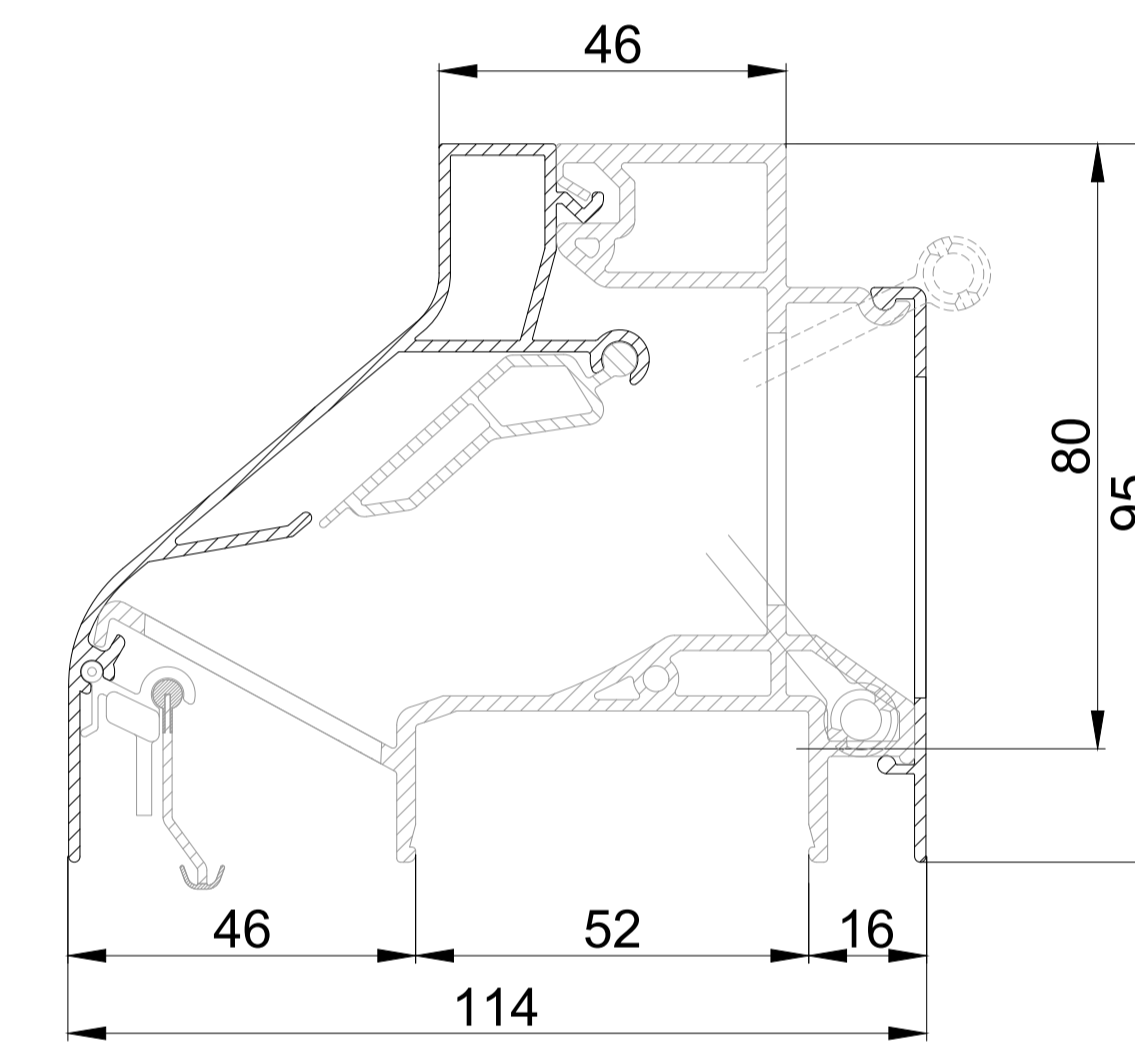

DucoLine 80 ZR / GG26

DucoLine 80 ZR / GG30

DucoLine 80 ZR / GG34

DucoLine 80 ZR / GG38

DucoLine 80 ZR / GG42

DucoLine 80 ZR / GG48

DucoLine 80 ZR / GG52

DucoLine 80 ZR / Kalf 20

DucoLine 80 ZR / Kalf 24

DucoLine 80 ZR / Kalf 36

<b>DucoLine 80 ZR doorsnede</b>		Datum : 15/05/2024
we inspire at <a href="http://www.duco.eu">www.duco.eu</a>		Schaal : 1:1
I.O.V. : Deze tekening is eigendom van Viro Duco nv en mag niet gekopieerd, noch gebruikt worden aan derden zonder schriftelijke toestemming		Getekend : SDD
Ventilation & Sun Control		Formaat : A1
		Tek nr. :