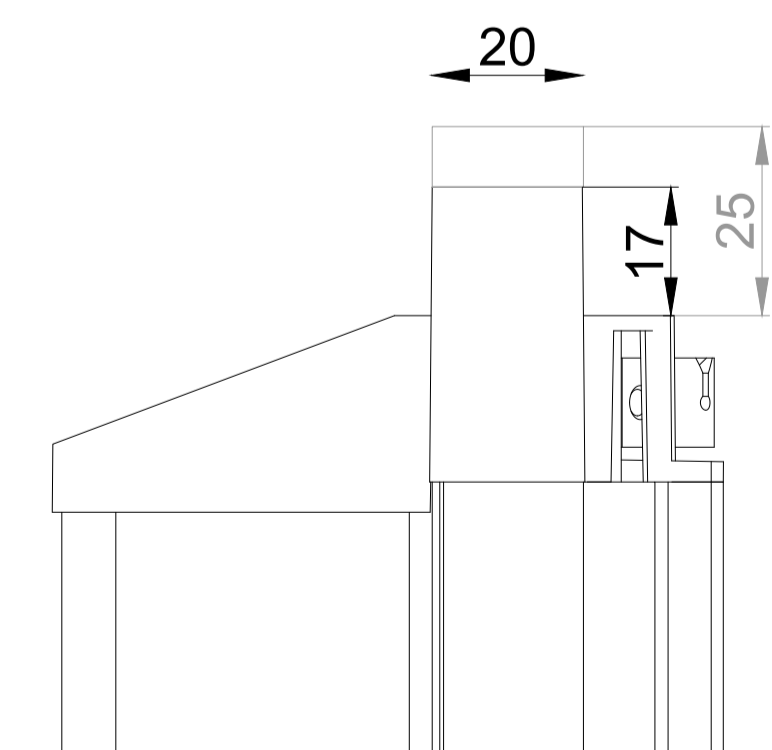

DucoLine 80 ZR / Kalf 20