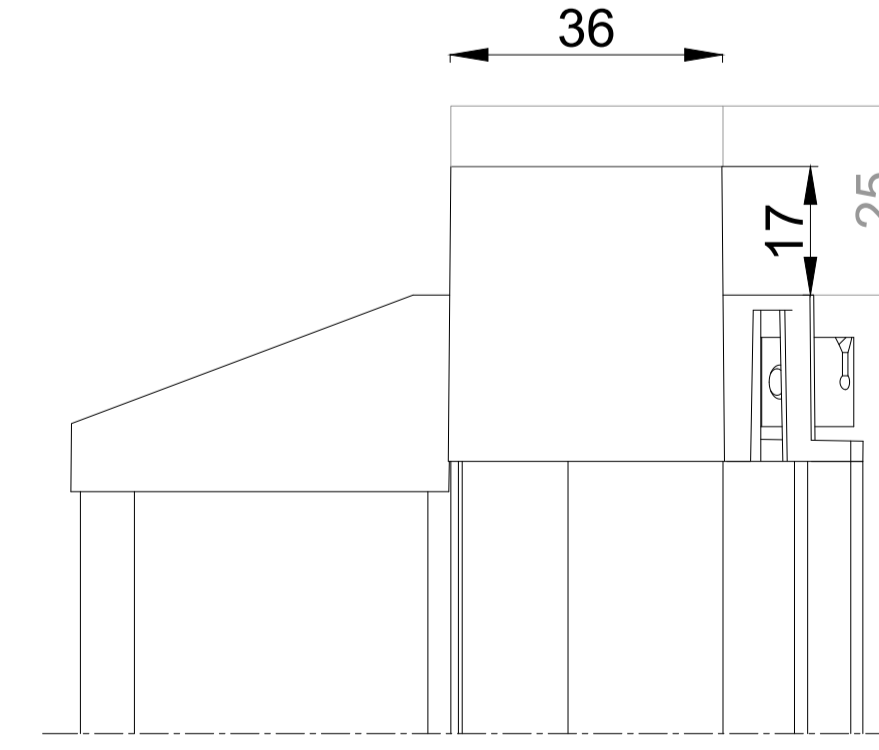

DucoLine 80 ZR / Kalf 36

DucoLine 80 ZR bovenaanzicht

DUCO
Ventilation & Sun Control

we inspire at
www.duco.eu

Datum :	17/01/2023
Schaal :	1:1
Getekend :	SDD
Formaat :	A1
Tek nr. :