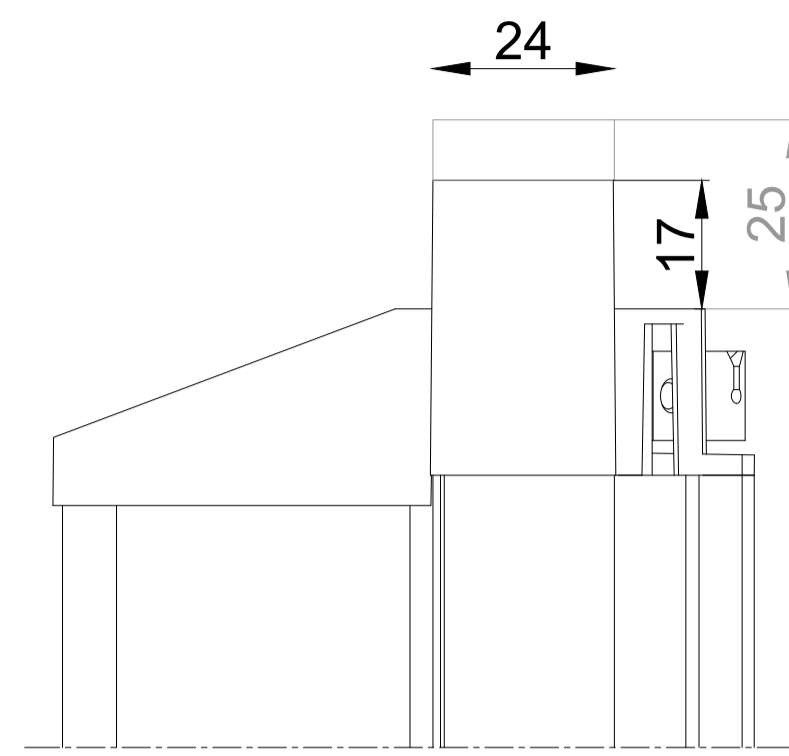

DucoLine 80 ZR / GG30