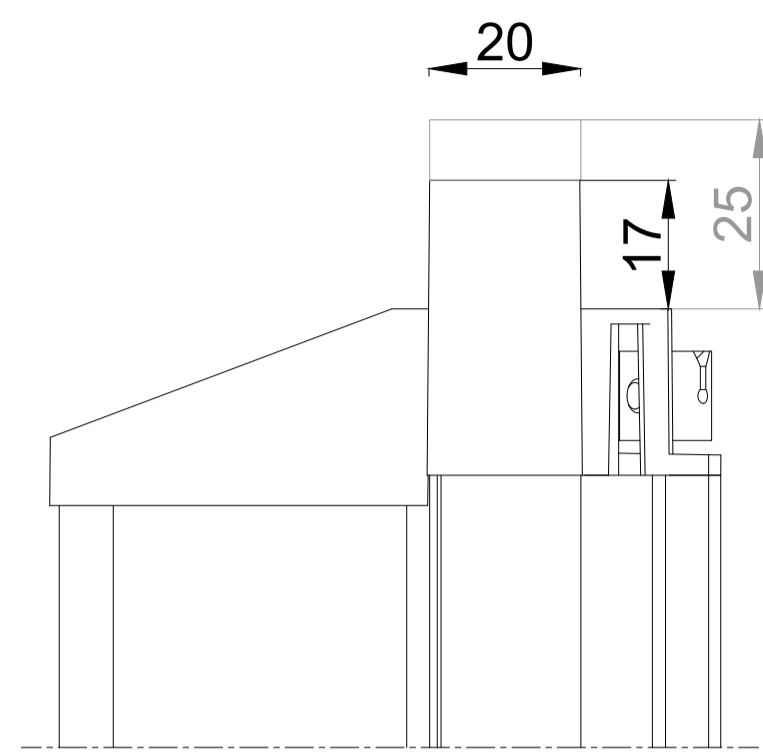

sponning 25 mm

DucoLine 80 ZR / GG26