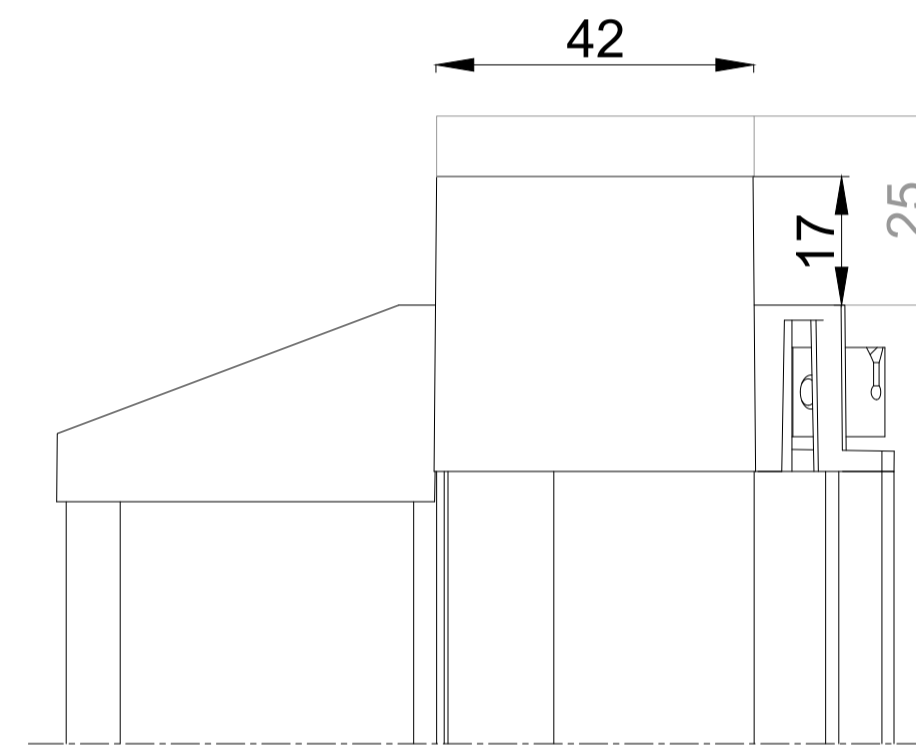

DucoLine 80 ZR / GG48