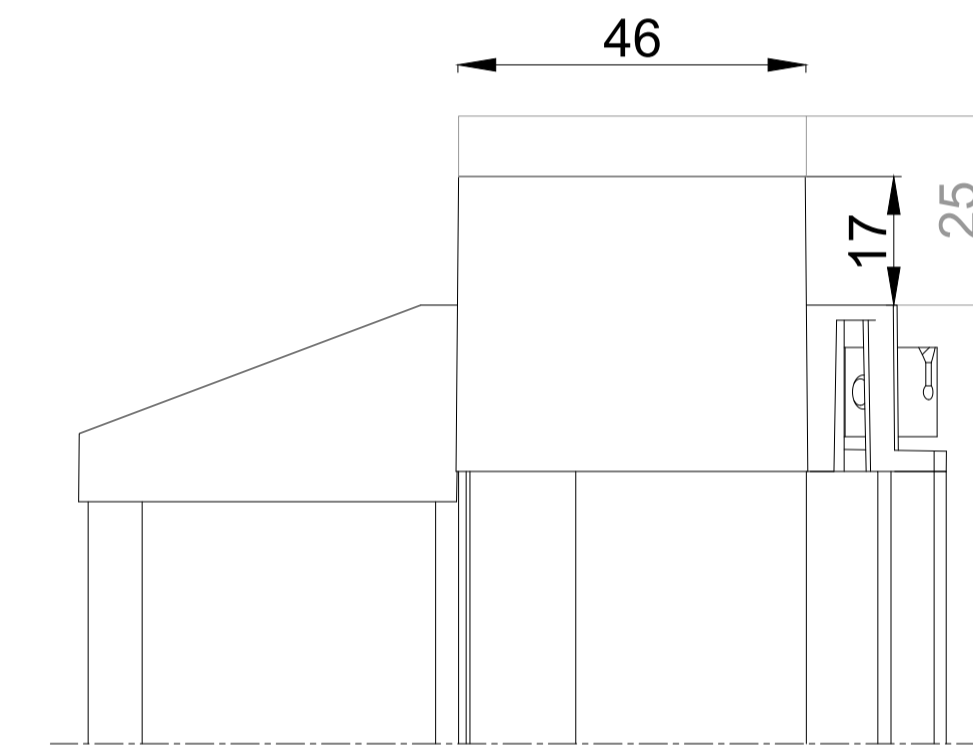

DucoLine 80 ZR / GG52