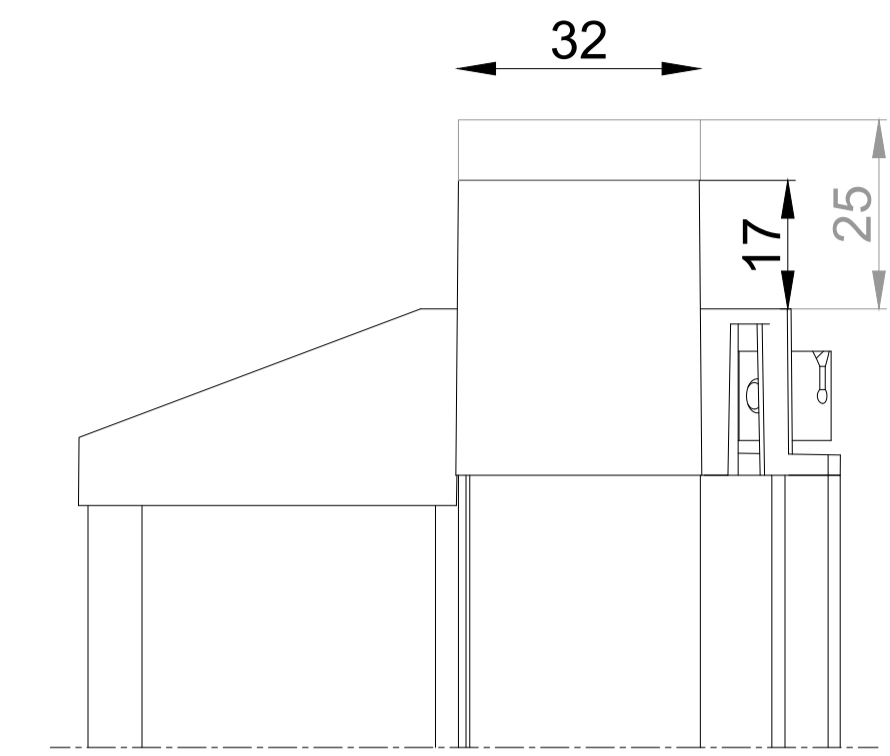

DucoLine 80 ZR / GG38