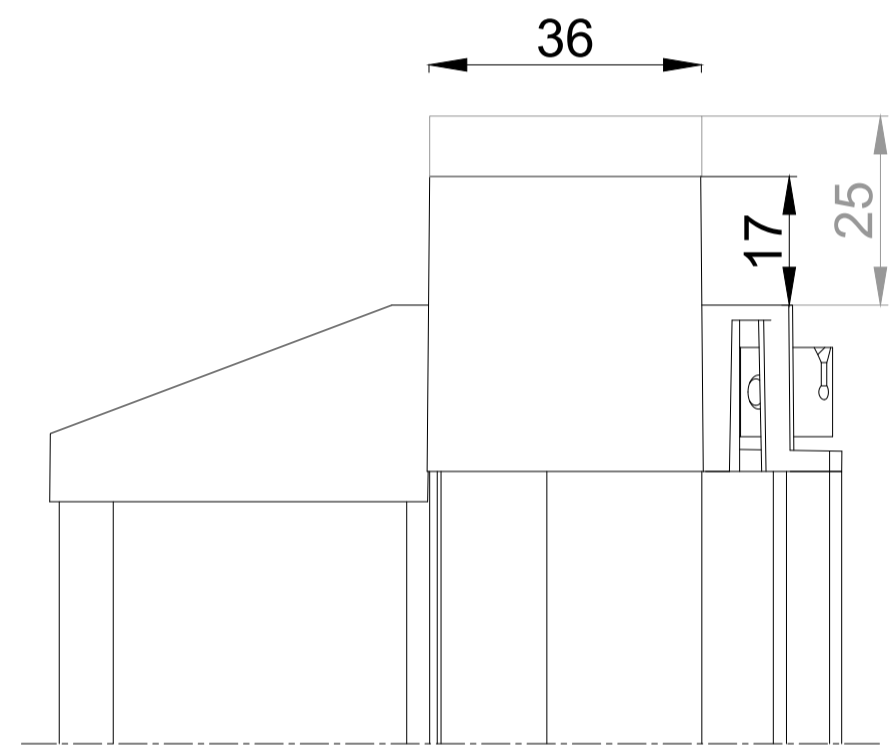

DucoLine 80 ZR / GG42