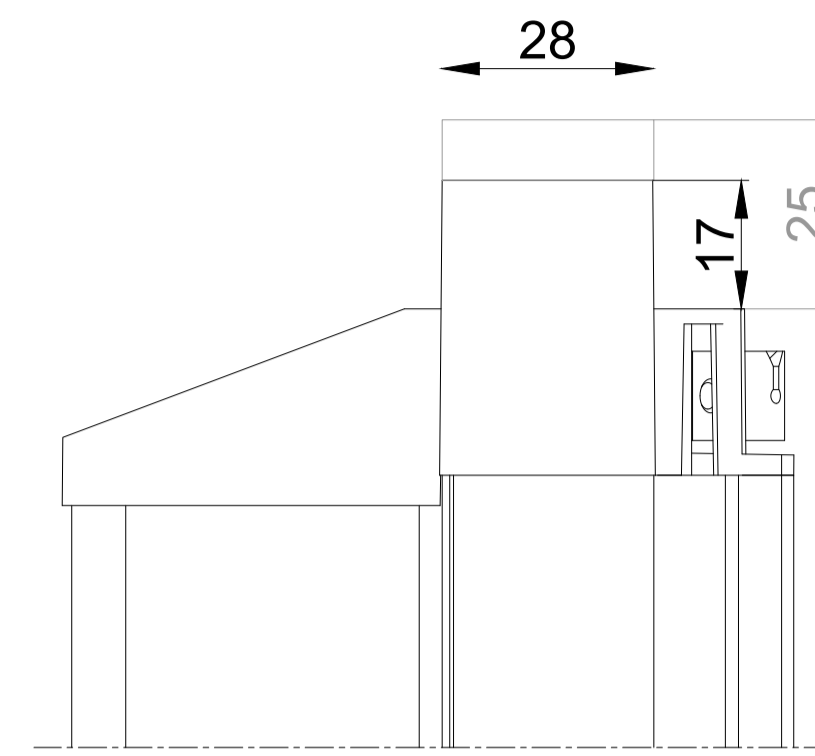

DucoLine 80 ZR / GG34