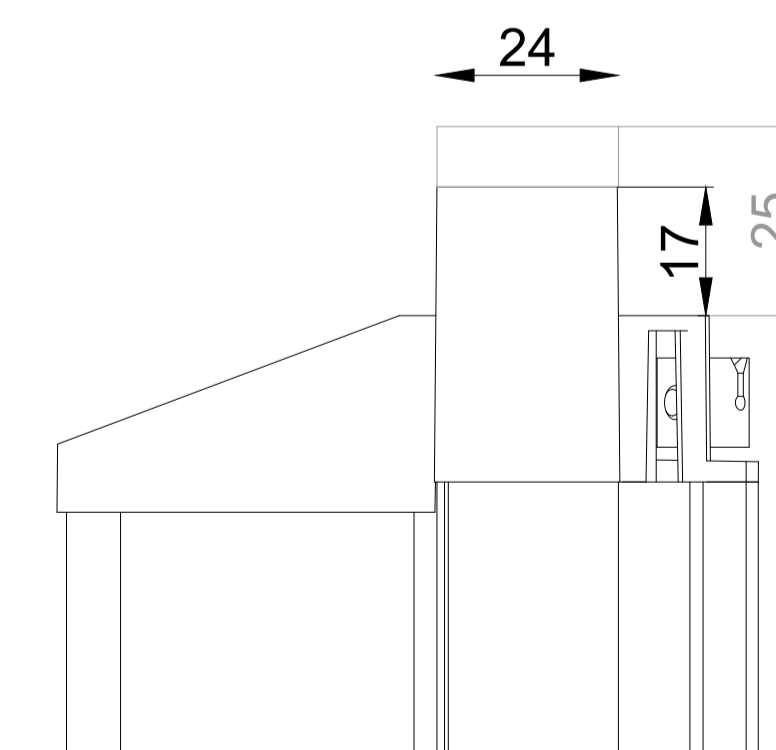

DucoLine 80 ZR / Kalf 24