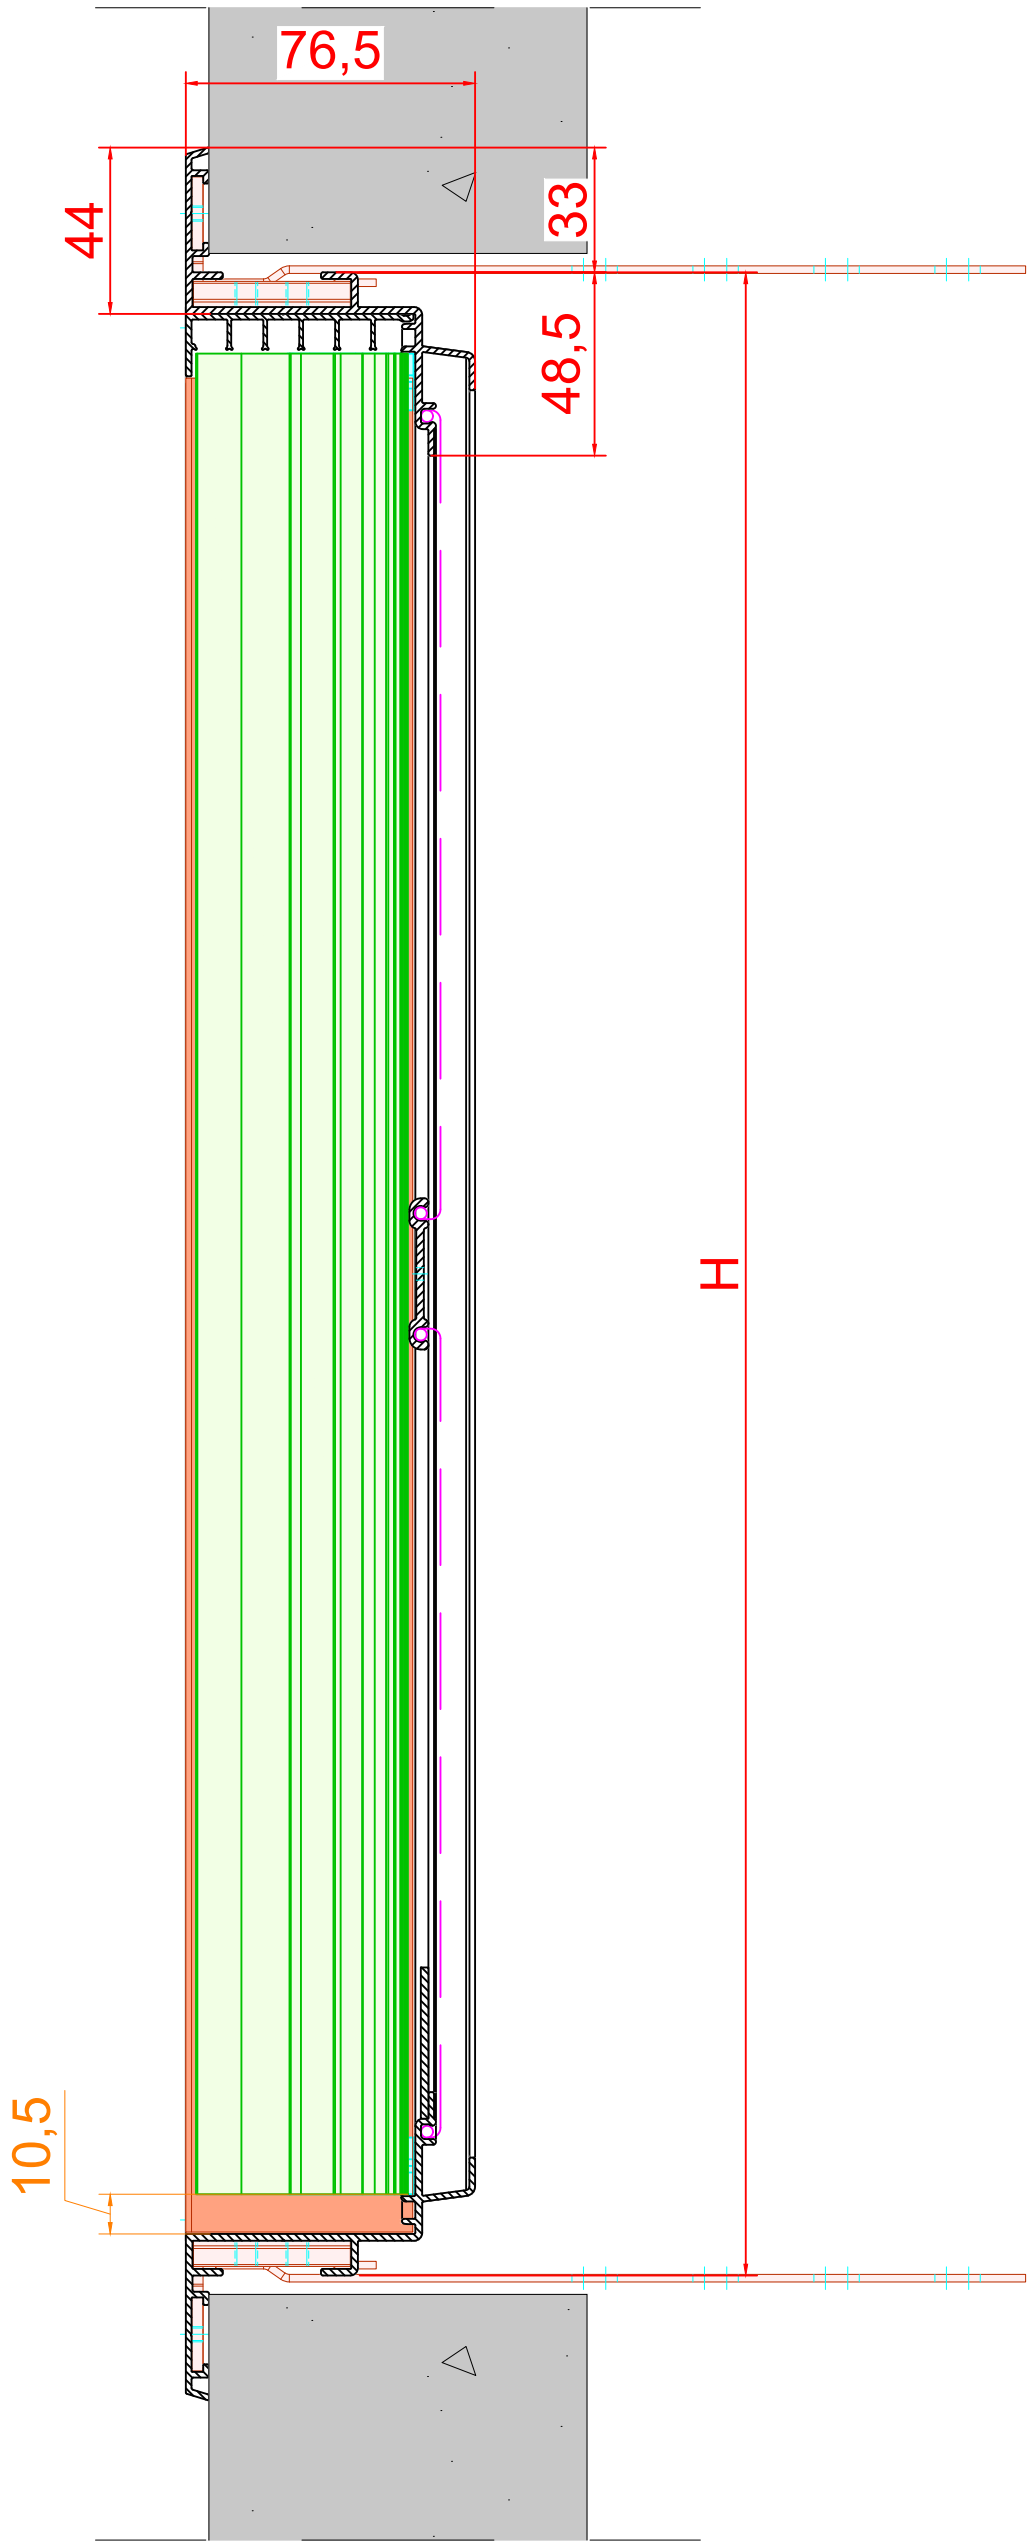

3

2

1

D

C

B

A

DucoGrille Classic **G60HP** Vertical

Tol. : ISO 2768-mK

Draftsman: SVE

Mat. :

Ref nr. :

Format : A3

outline:

weight:

coat. surf:

Drawing nr. :

mm

kg/m

dm²/m

DGC-G60HP-Vertical

3

2

1