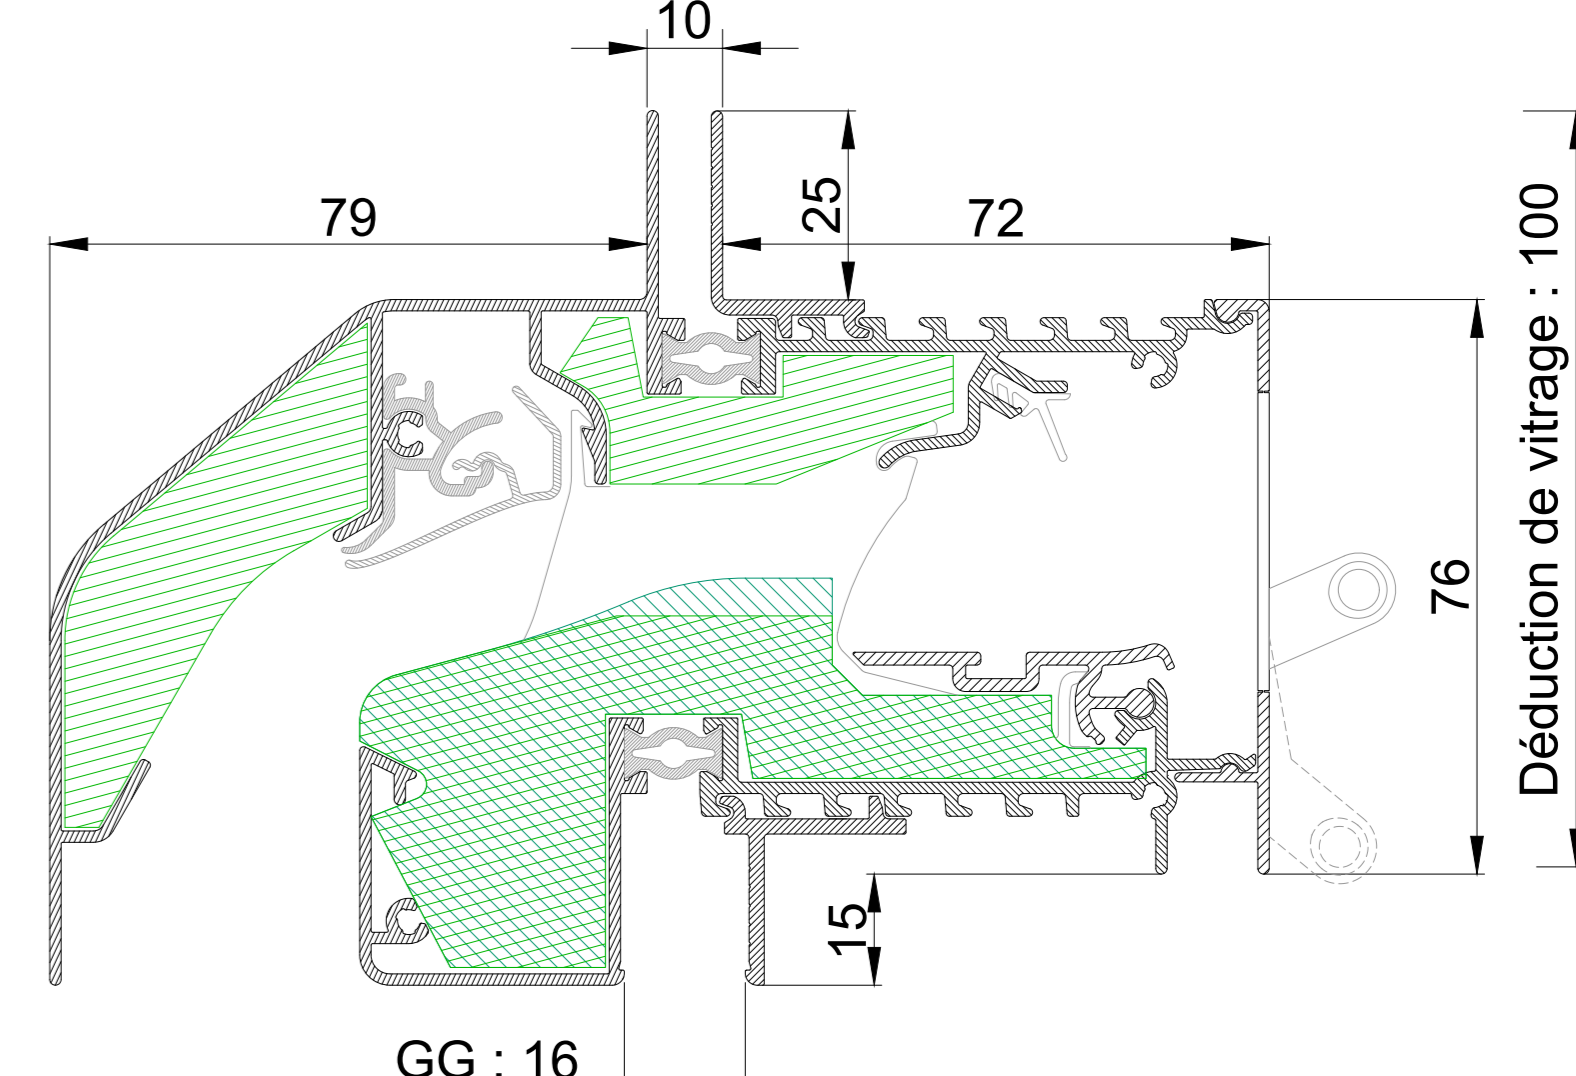

 Mousse AK  
 Mousse AK+

GG 26

GG 30

GG 16

GG 34

GG 38

GG 18

GG 42

GG 46

ALGEMEEN

GG 50

GG 54

DIMENSION HORS TOUT

GG 58

GG 62