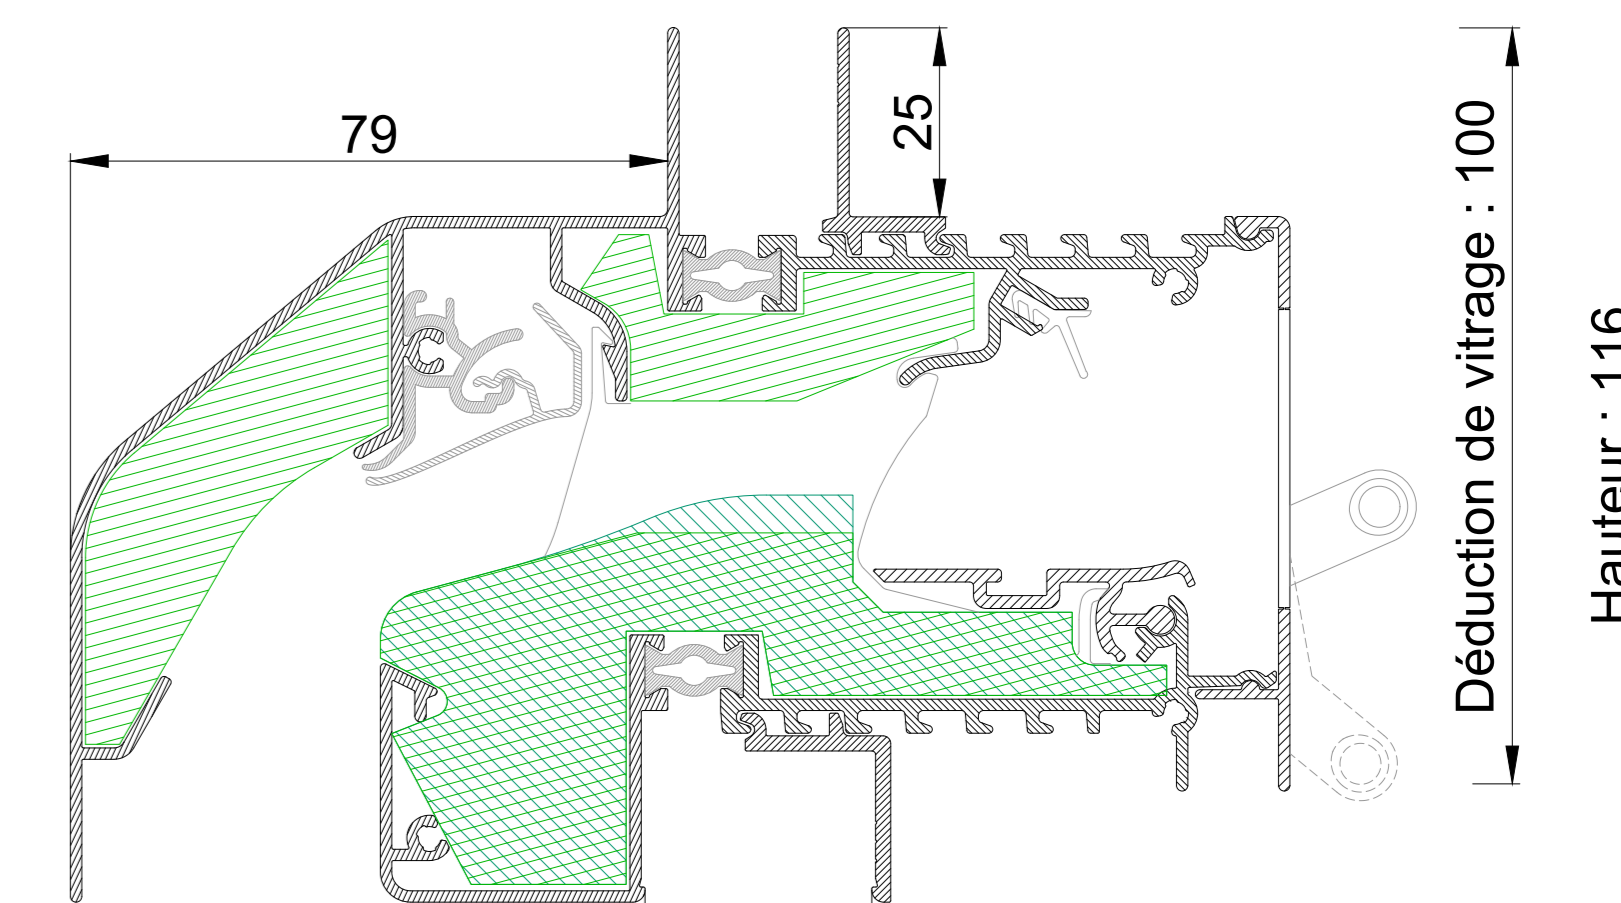

 Mousse AK  
 Mousse AK+

GG 26

GG 30

GG 16

GG 34

GG 38

GG 18

GG 42

GG 46

ALGEMEEN

GG 50

GG 54

DIMENSION HORS TOUT

GG 58

GG 62