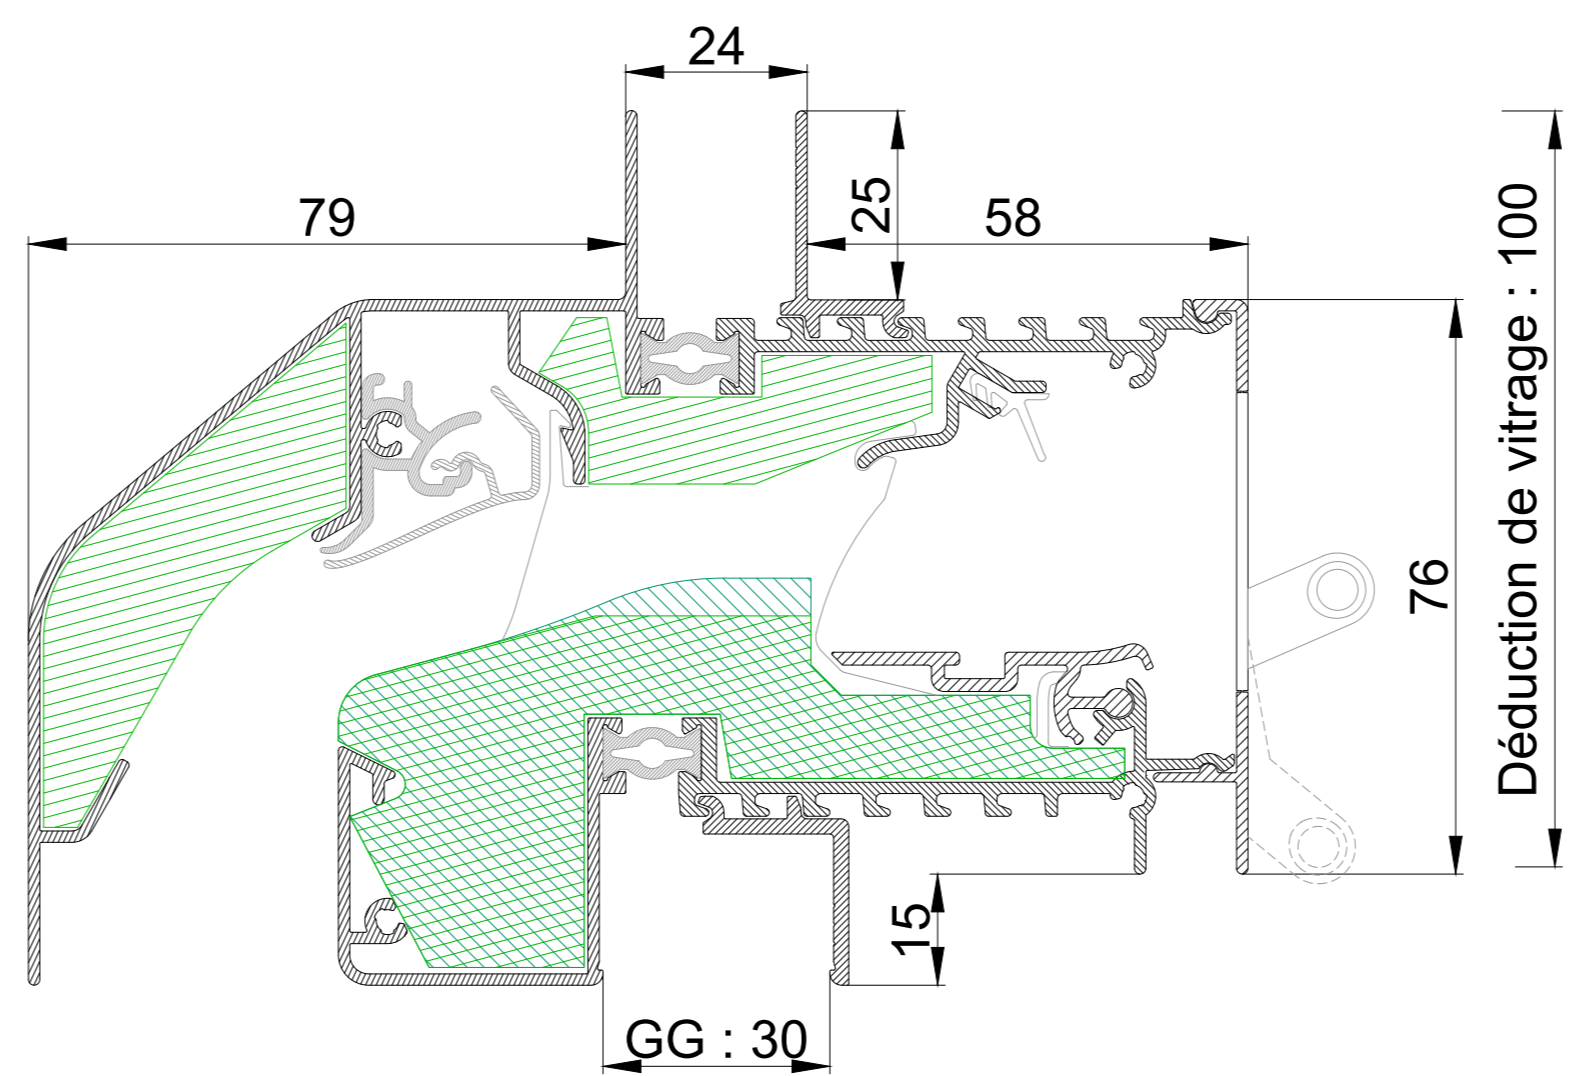

 Mousse AK  
 Mousse AK+

GG 26

GG 30

GG 16

GG 34

GG 38

GG 18

GG 42

GG 46

ALGEMEEN

GG 50

GG 54

DIMENSION HORS TOUT

GG 58

GG 62