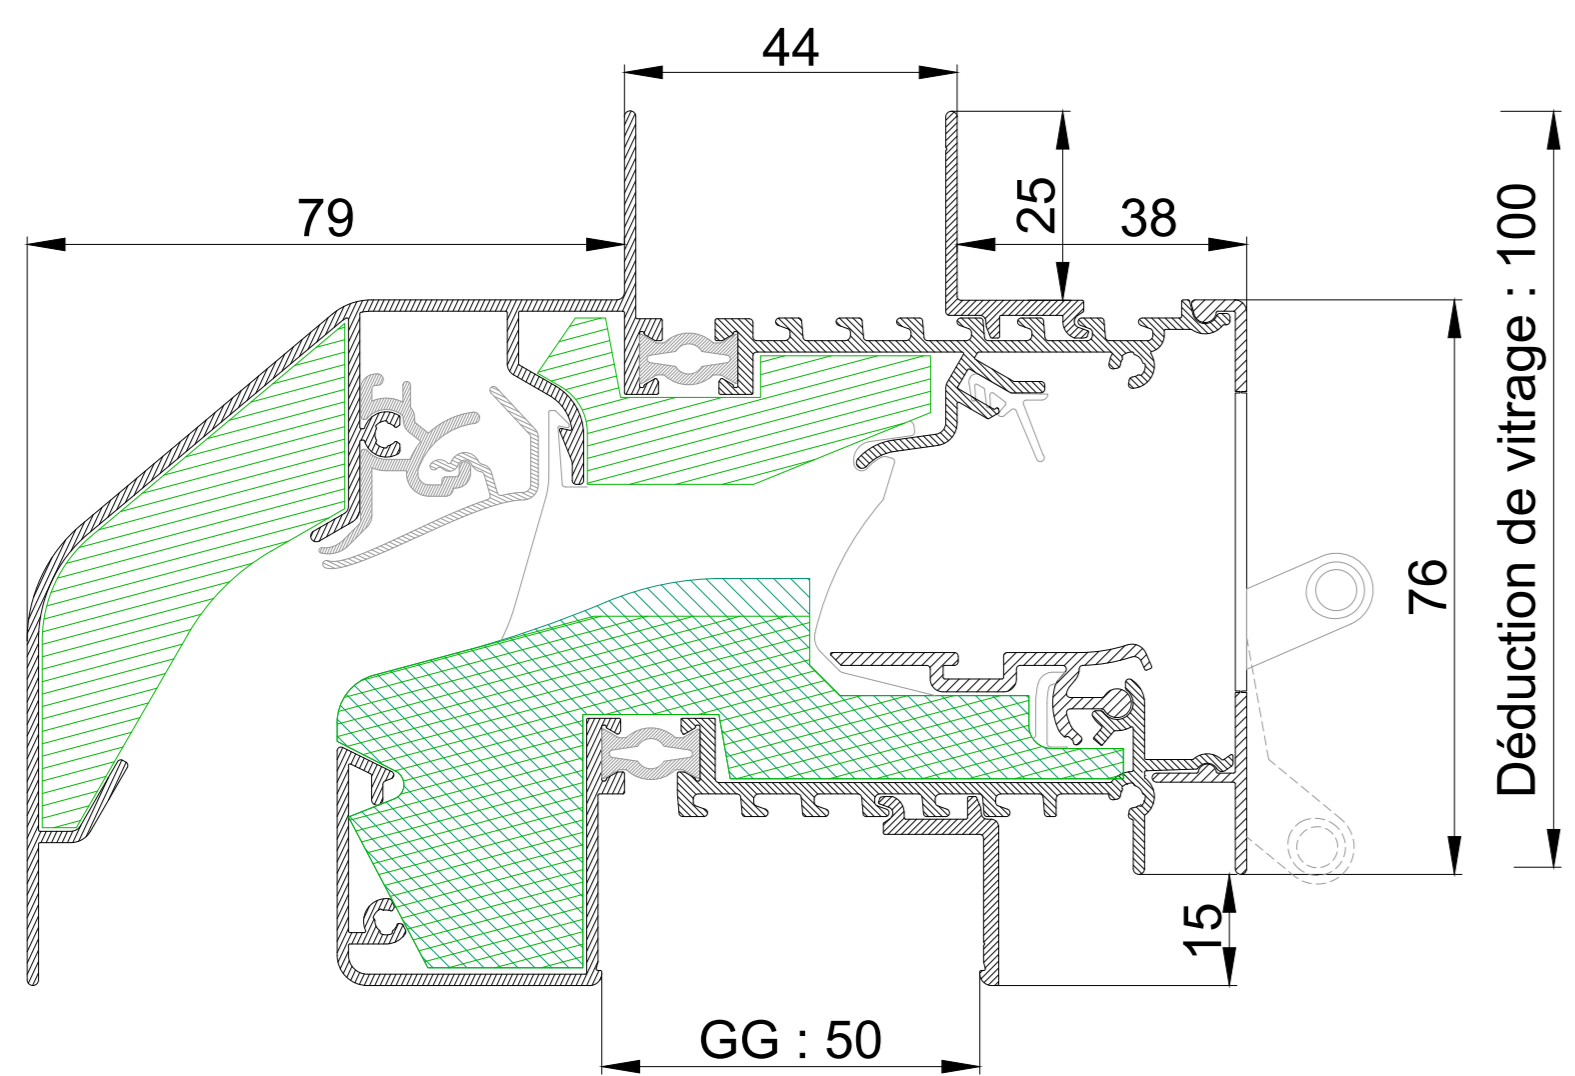

 Mousse AK  
 Mousse AK+

GG 26

GG 30

GG 16

GG 34

GG 38

GG 18

GG 42

GG 46

ALGEMEEN

GG 50

GG 54

DIMENSION HORS TOUT

GG 58

GG 62