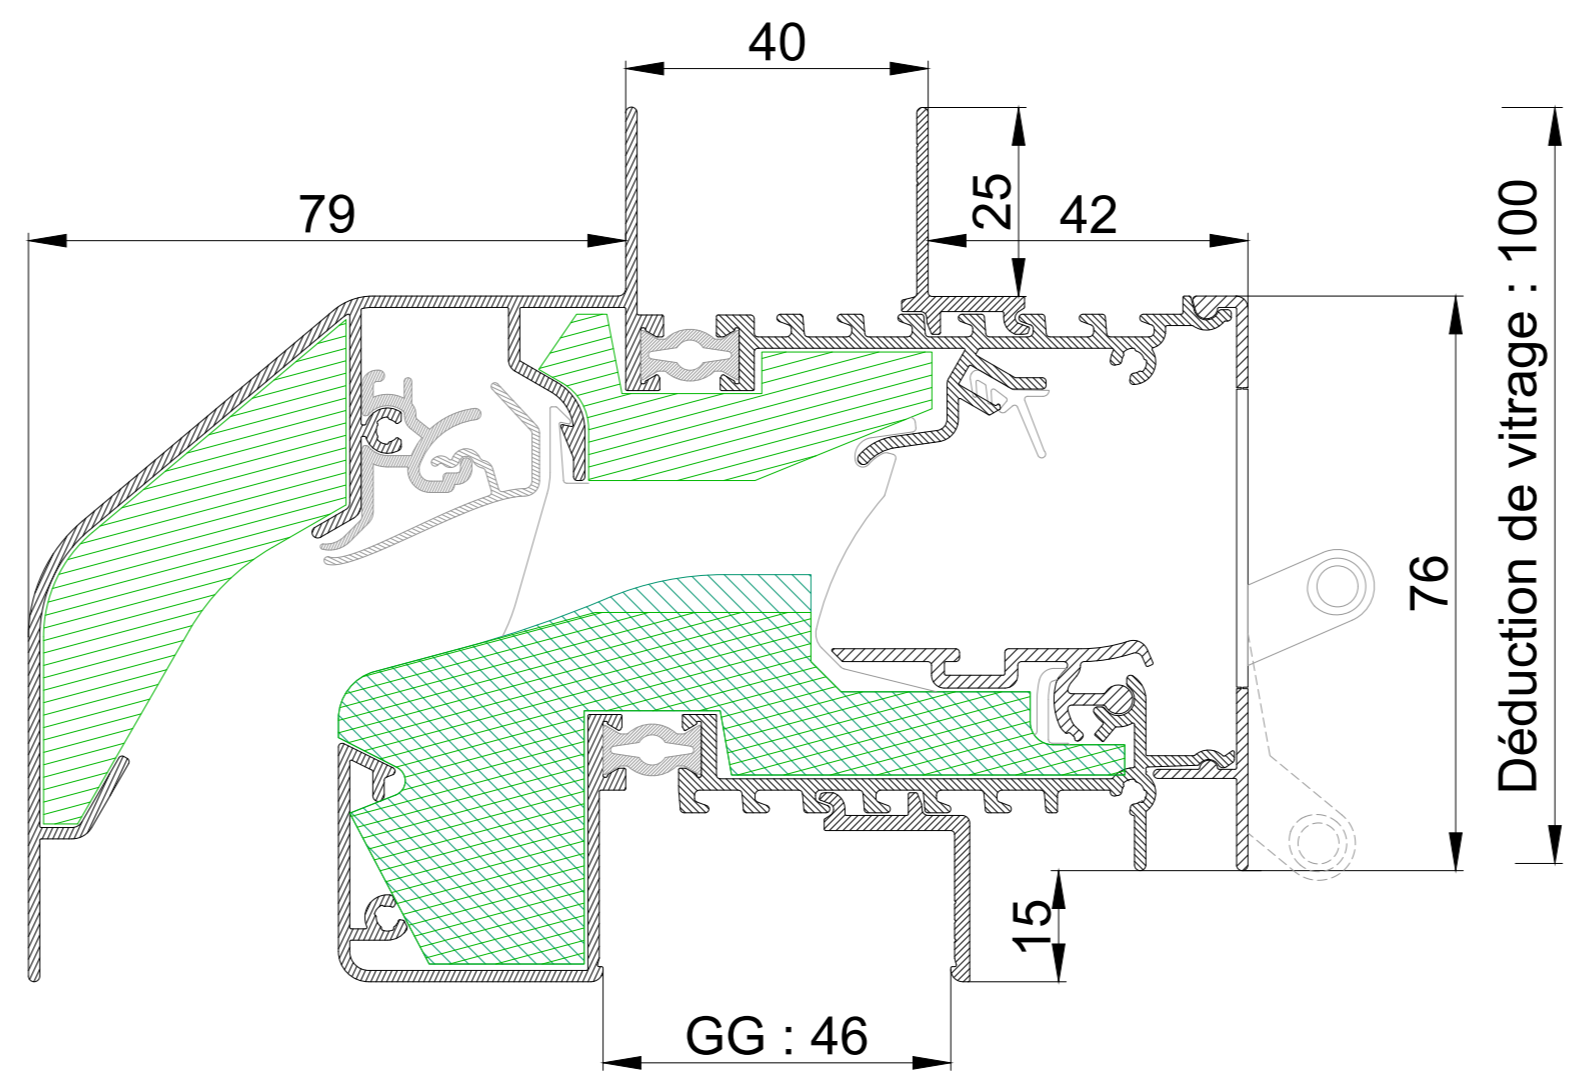

 Mousse AK  
 Mousse AK+

GG 26

GG 30

GG 16

GG 34

GG 38

GG 18

GG 42

GG 46

ALGEMEEN

GG 50

GG 54

DIMENSION HORS TOUT

GG 58

GG 62