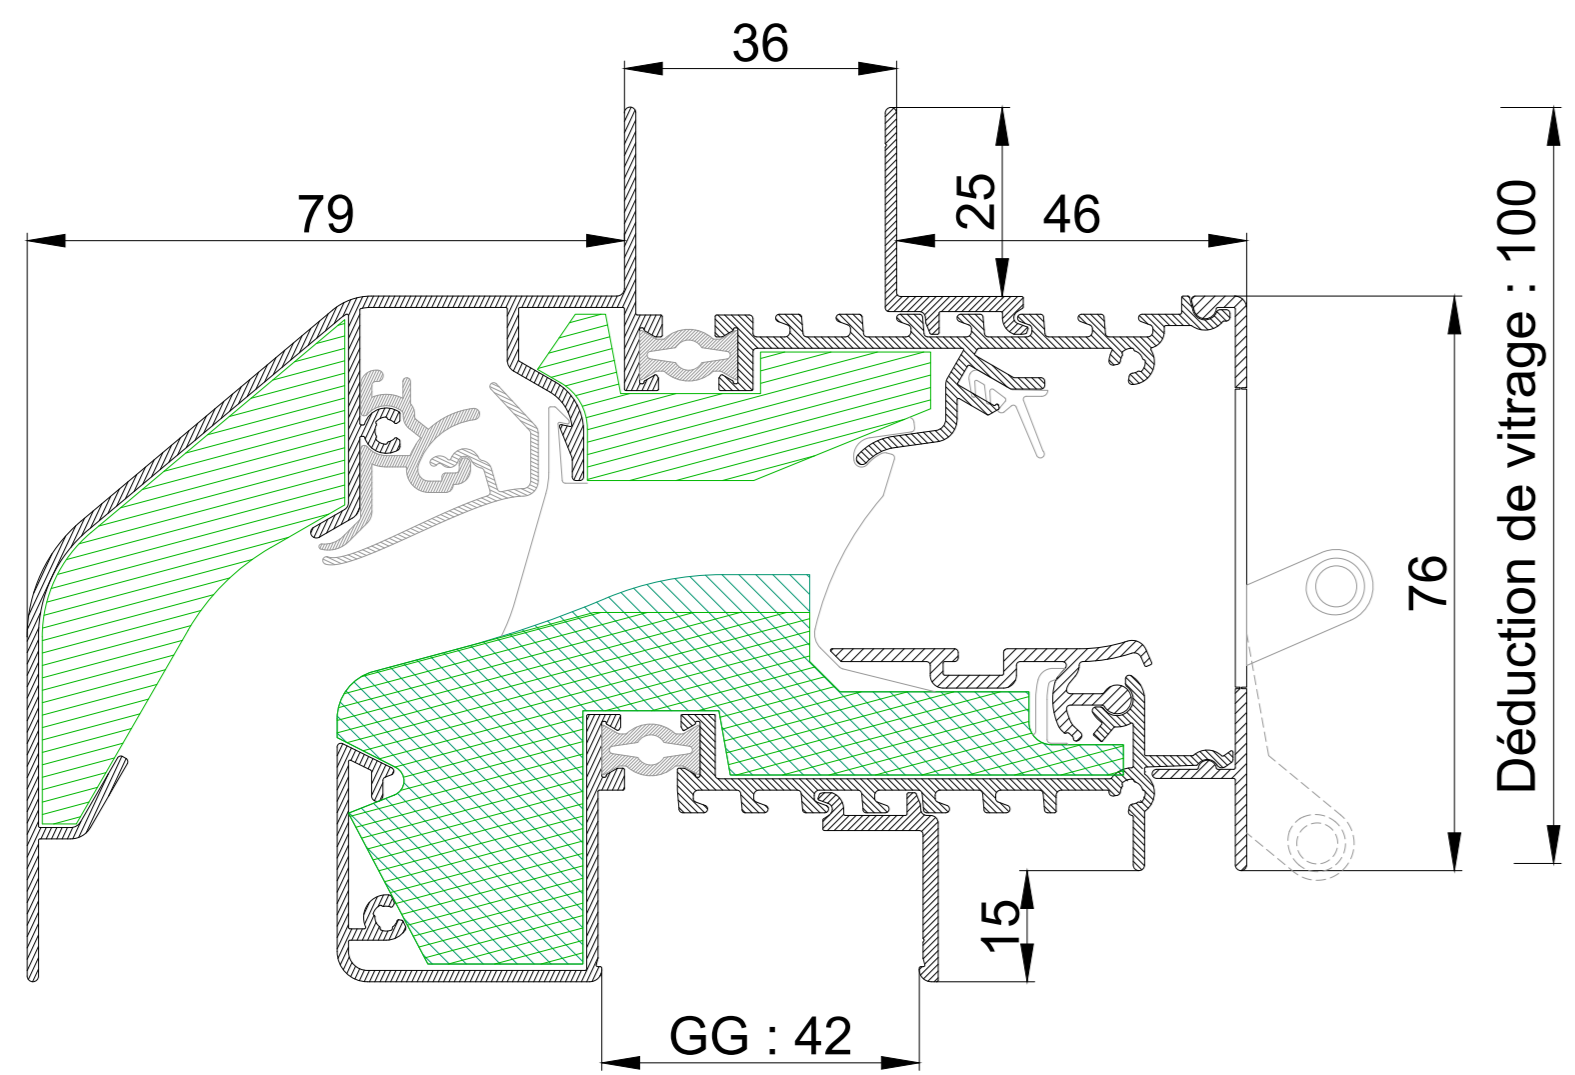

 Mousse AK  
 Mousse AK+

GG 26

GG 30

GG 16

GG 34

GG 38

GG 18

GG 42

GG 46

ALGEMEEN

GG 50

GG 54

DIMENSION HORS TOUT

GG 58

GG 62