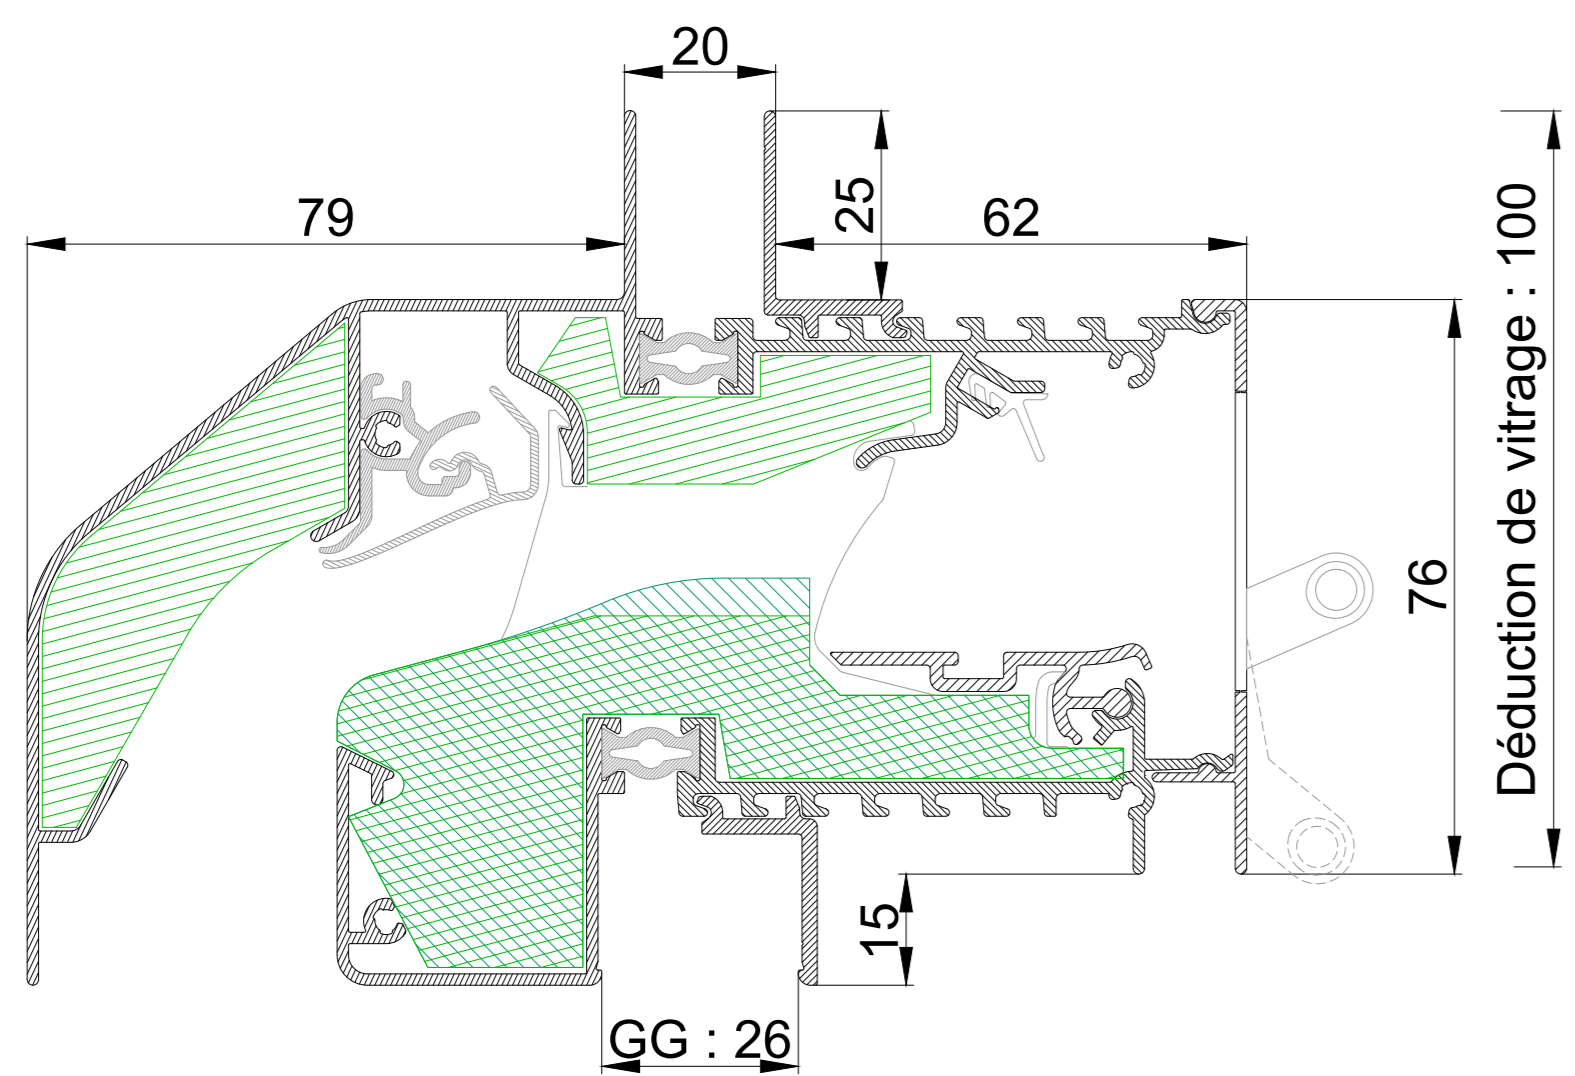

 Mousse AK  
 Mousse AK+

GG 26

GG 30

GG 16

GG 34

GG 38

GG 18

GG 42

GG 46

ALGEMEEN

GG 50

GG 54

DIMENSION HORS TOUT

GG 58

GG 62