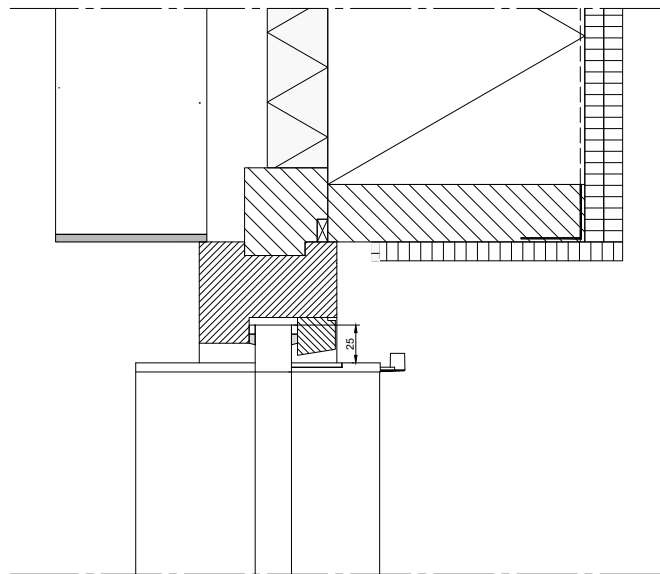

2

1

C

C

B

B

A

Principedetail

A

GlasVent kalfplaatsing met houten kozijn

Datum : 8/02/2024

Schaal : 1:5

Getekend : SDD

Formaat : A4 Tek nr. :
D425

DUCO
Ventilation & Sun Control

we inspire at
www.duco.eu