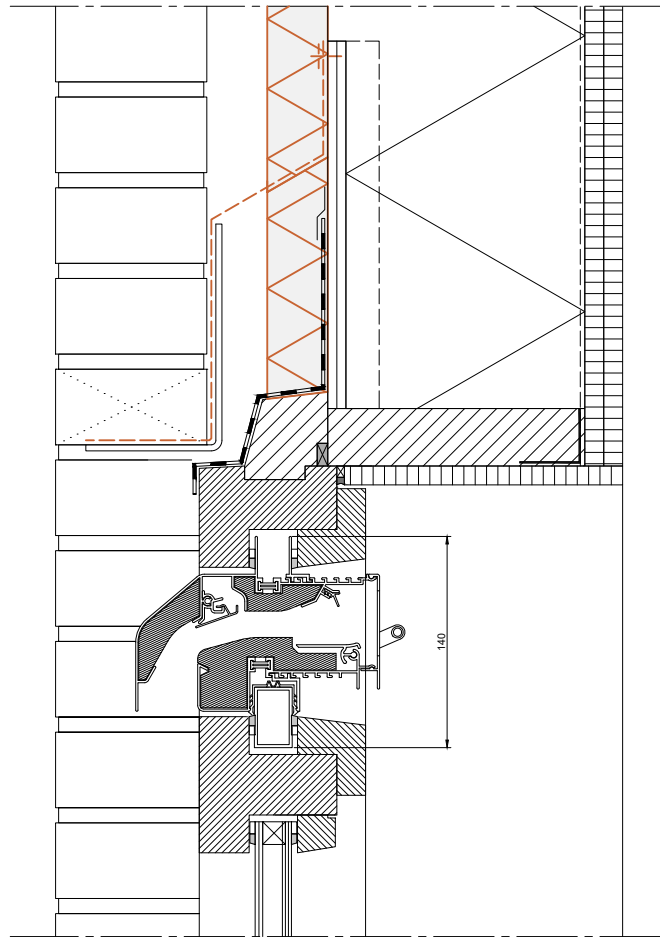

2

1

C

C

B

B

A

Principedetail

A

GlasVent kalfplaatsing met houten kozijn

Datum : 8/02/2024

Schaal : 1:5

Getekend : SDD

Formaat : A4 Tek nr. :
D425

DUCO
Ventilation & Sun Control

we inspire at
www.duco.eu